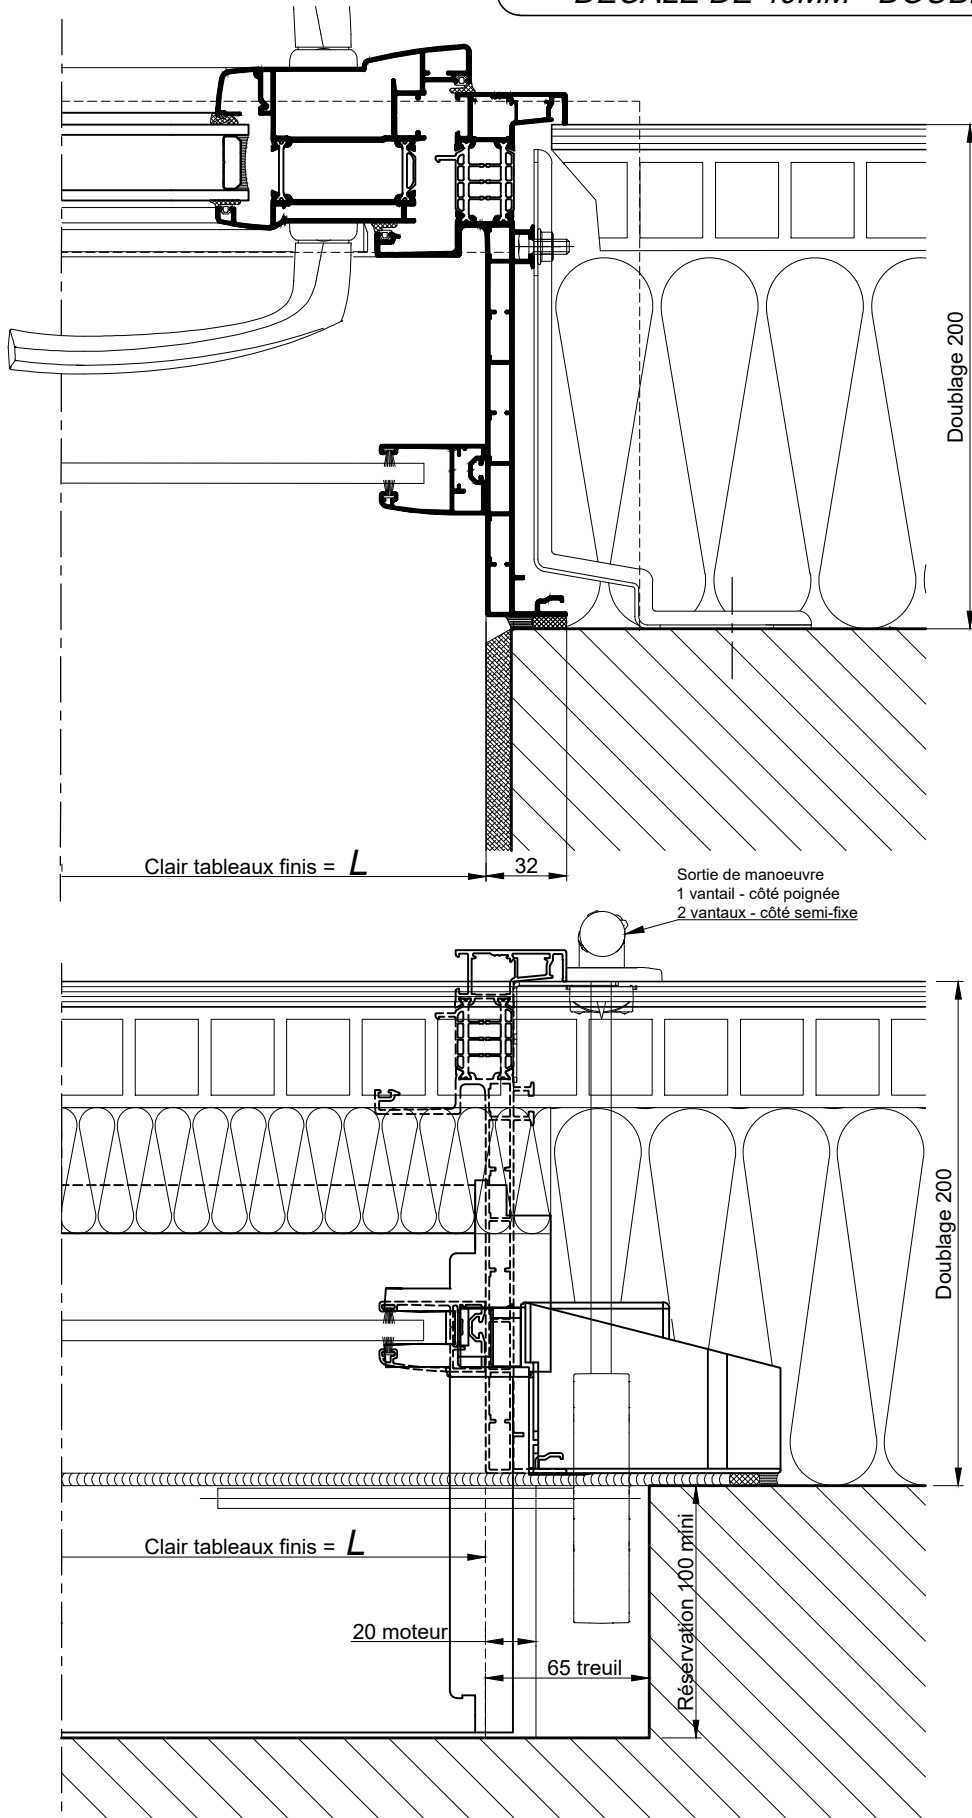

BLOC BAIE AVEC "BLOC 1/2 LINTEAU OPTIBLOC"
DECALE DE 40MM - DOUBLAGE DE 200

COUPE VERTICALE Ech 1/3

BLOC BAIE AVEC "BLOC 1/2 LINTEAU OPTIBLOC"
DECALE DE 40MM - DOUBLAGE DE 200

COUPE HORIZONTALE Ech 1/3