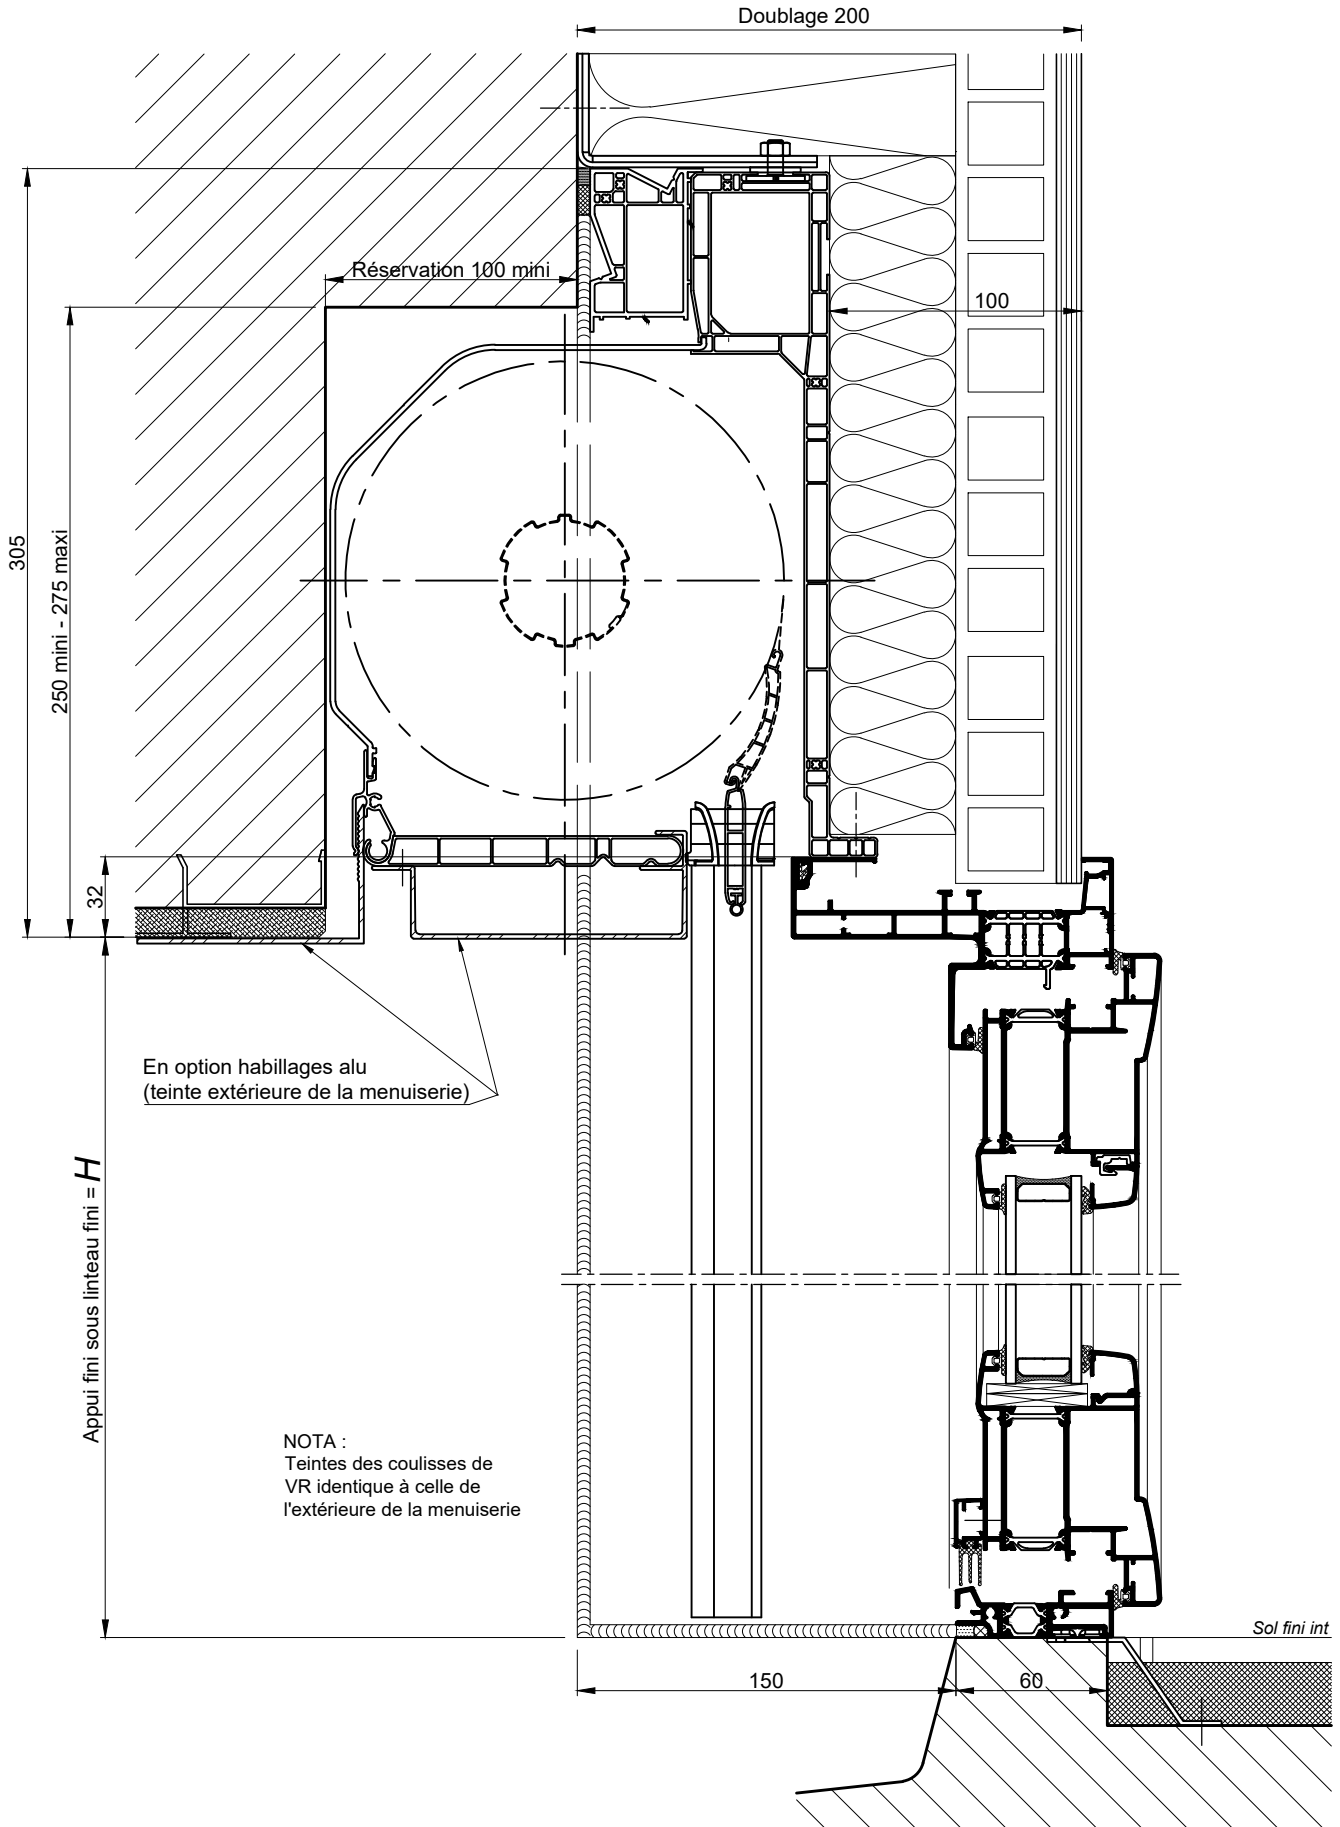

BLOC BAIE AVEC "BLOC 1/2 LINTEAU OPTIBLOC"
DECALE DE 40MM - DOUBLAGE DE 200

COUPE VERTICALE Ech 1/3

BLOC BAIE AVEC "BLOC 1/2 LINTEAU OPTIBLOC"
DECALE DE 40MM - DOUBLAGE DE 200

COUPE HORIZONTALE Ech 1/3