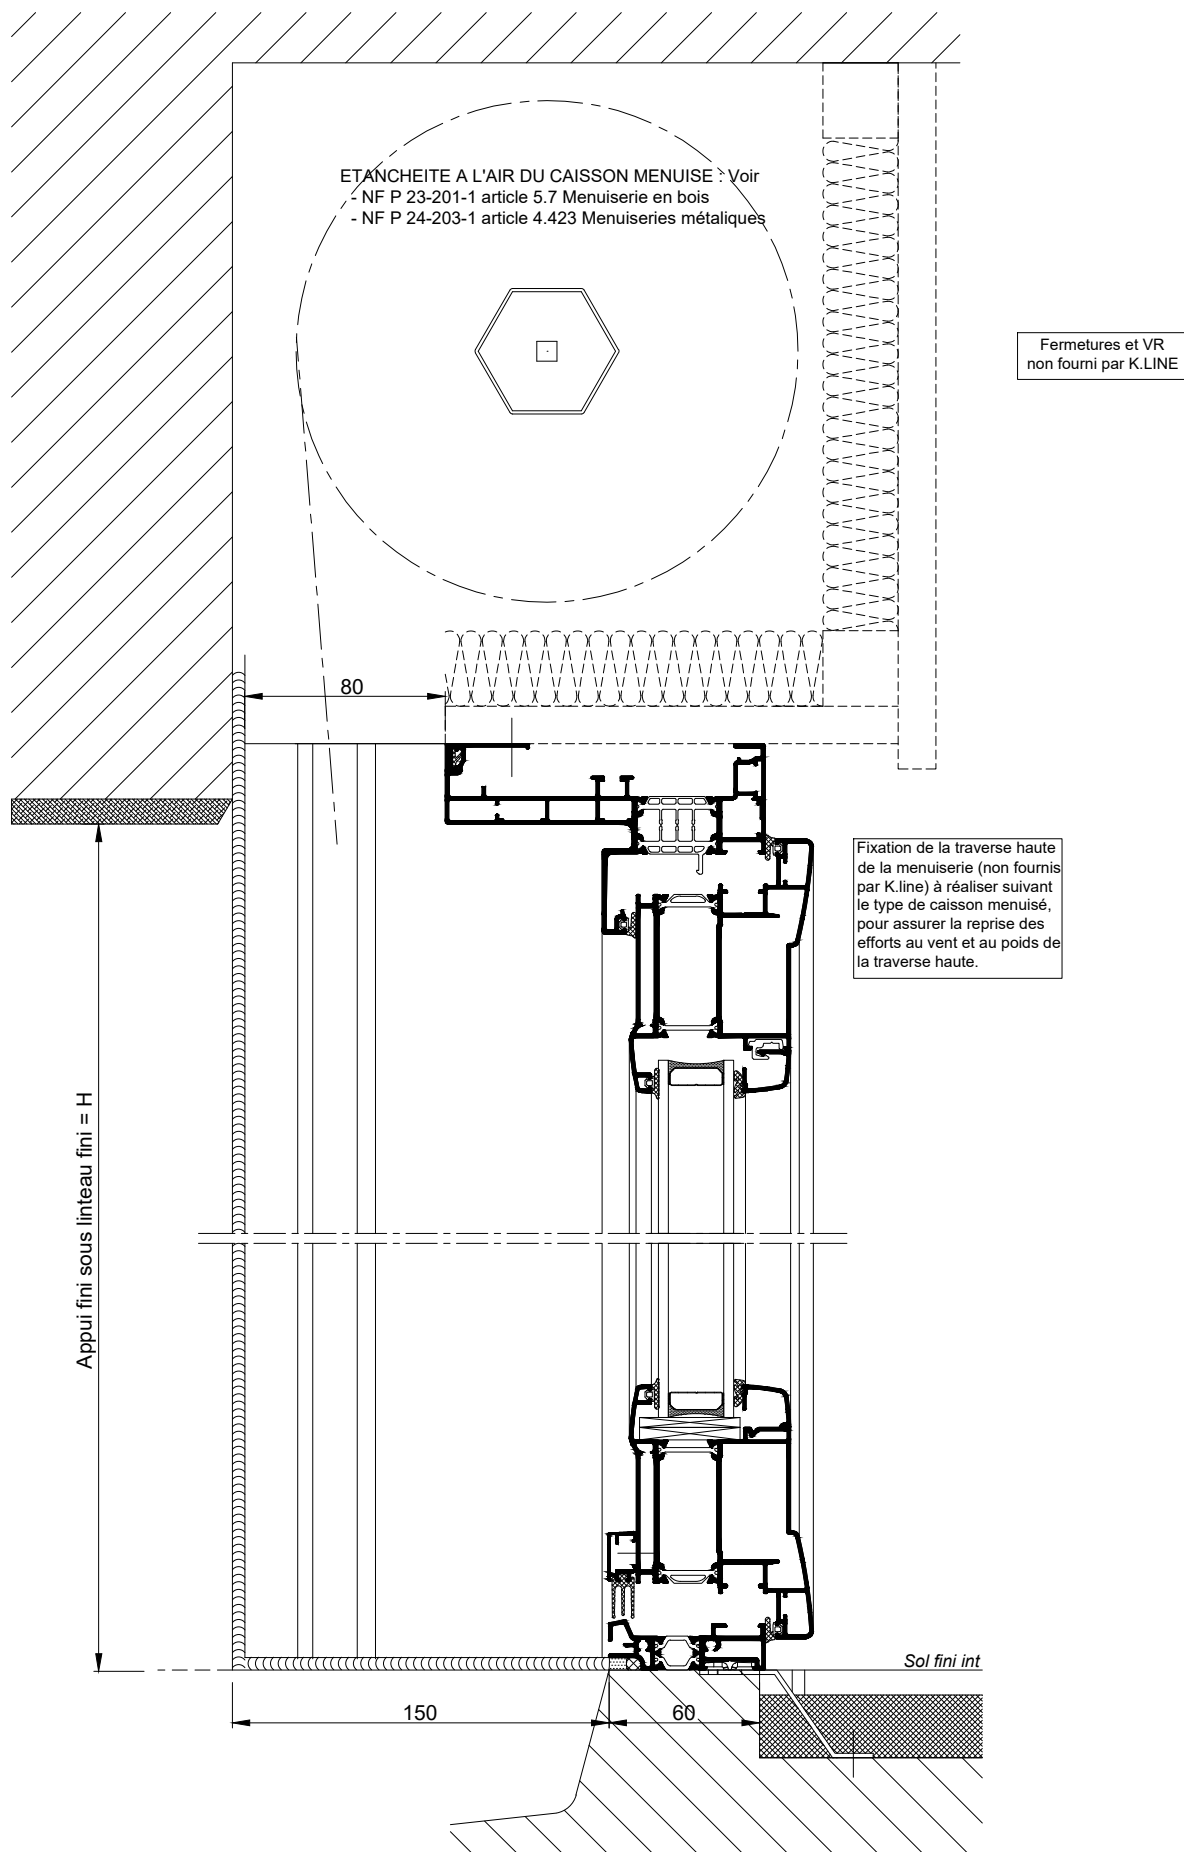

CHASSIS AVEC PASSAGE DE 80MM
DOUBLAGE 200

COUPE VERTICALE Ech 1/3

CHASSIS AVEC PASSAGE DE 80MM
DOUBLAGE 200

COUPE HORIZONTALE Ech 1/3