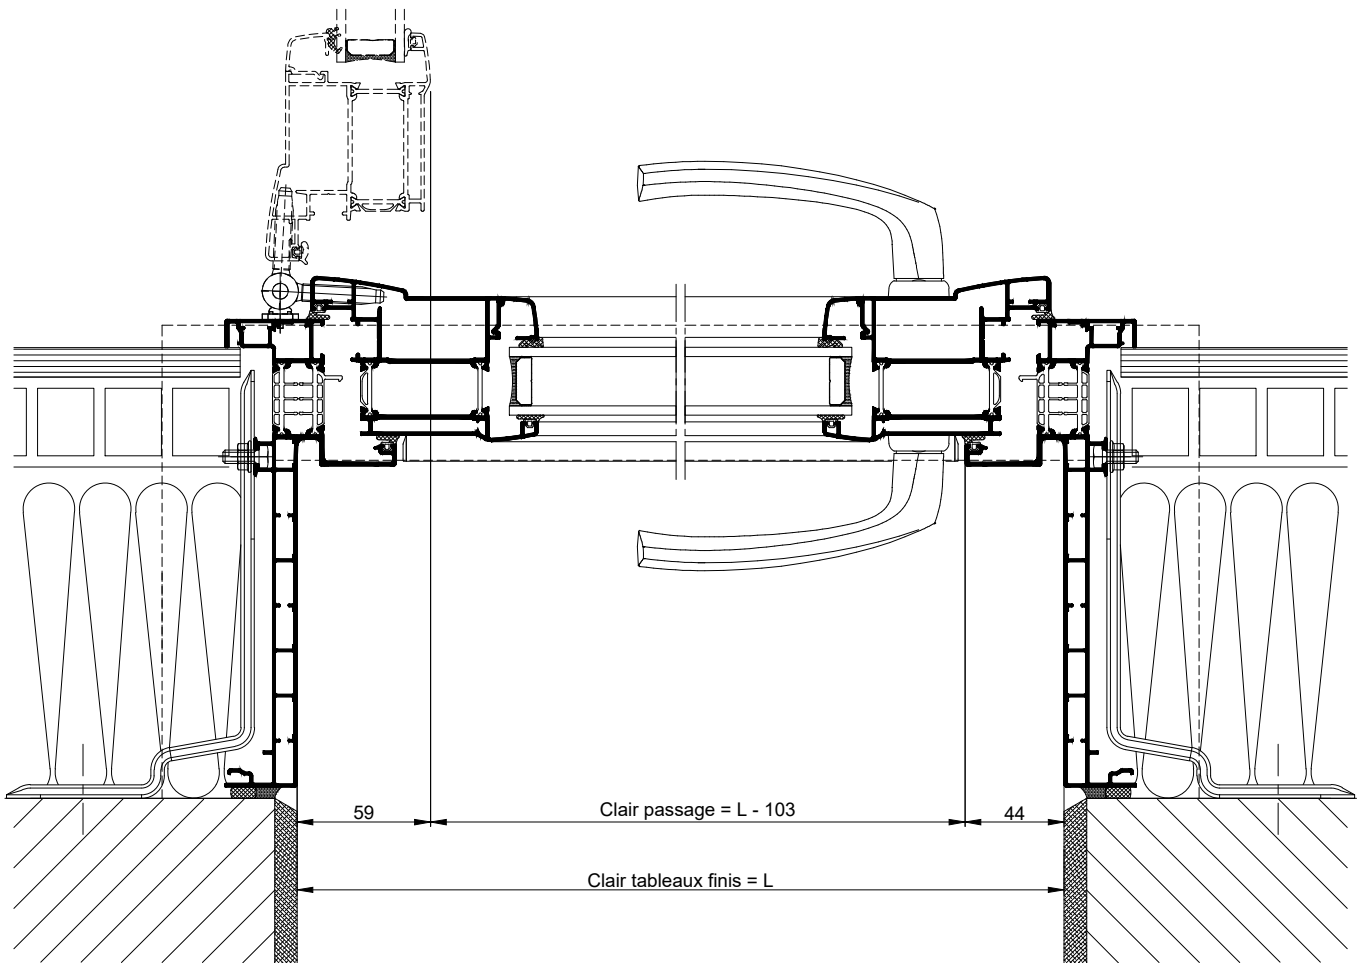

CHASSIS AVEC PASSAGE DE 80MM
DOUBLAGE 200

COUPE VERTICALE Ech 1/3

CHASSIS AVEC PASSAGE DE 80MM
DOUBLAGE 200

COUPE HORIZONTALE Ech 1/3