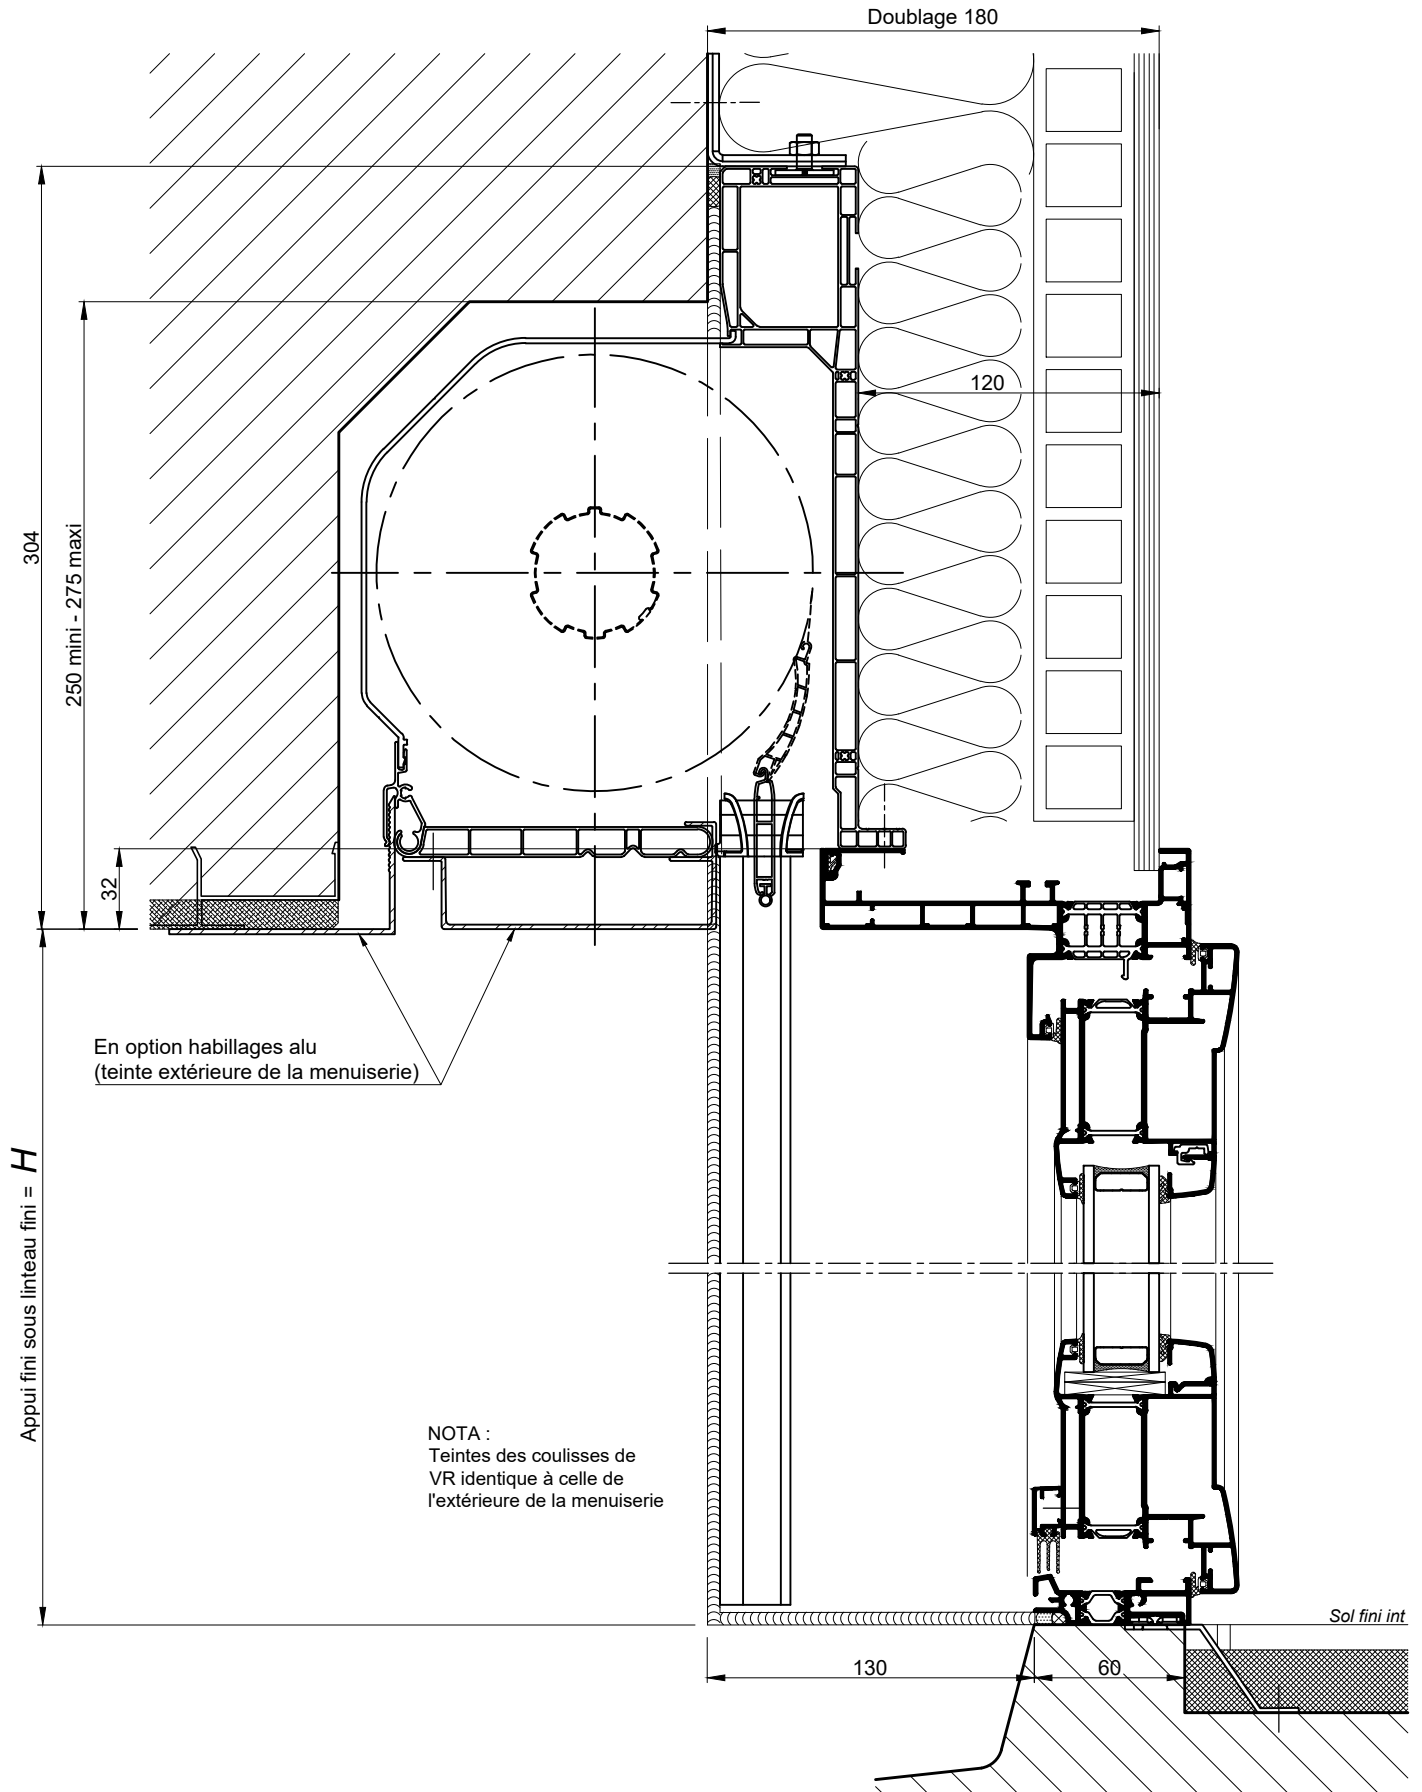

**BLOC BAIE AVEC "BLOC 1/2 LINTEAU OPTIBLOC"
DOUBLAGE DE 180**

COUPE VERTICALE Ech 1/3

BLOC BAIE AVEC "BLOC 1/2 LINTEAU OPTIBLOC"
DOUBLAGE DE 180

COUPE HORIZONTALE Ech 1/3
Coupes pdf et dwg