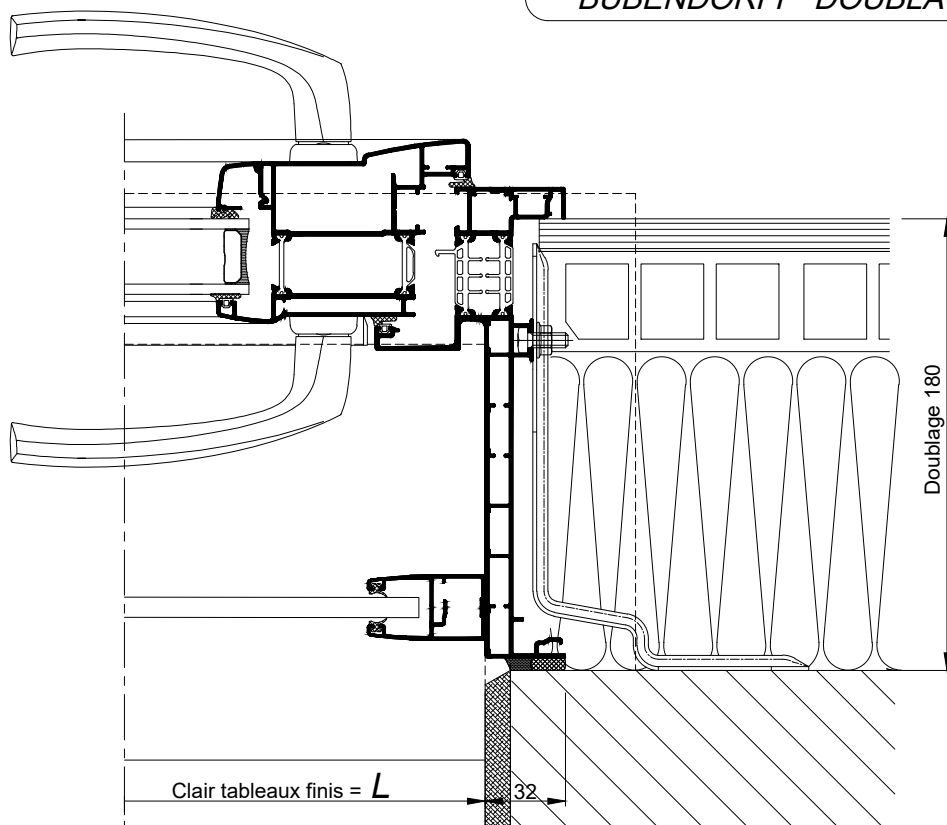

**BLOC-BAIE AVEC "BLOC DEMI-LINTEAU
BUBENDORFF" DOUBLAGE DE 180**

BLOC-BAIE AVEC "BLOC DEMI-LINTEAU
BUBENDORFF" DOUBLAGE DE 180

COUPE HORIZONTALE Ech 1/3

COUPE HORIZONTALE
PARTIELLE Ech 1/3

Coupes pdf et dwg