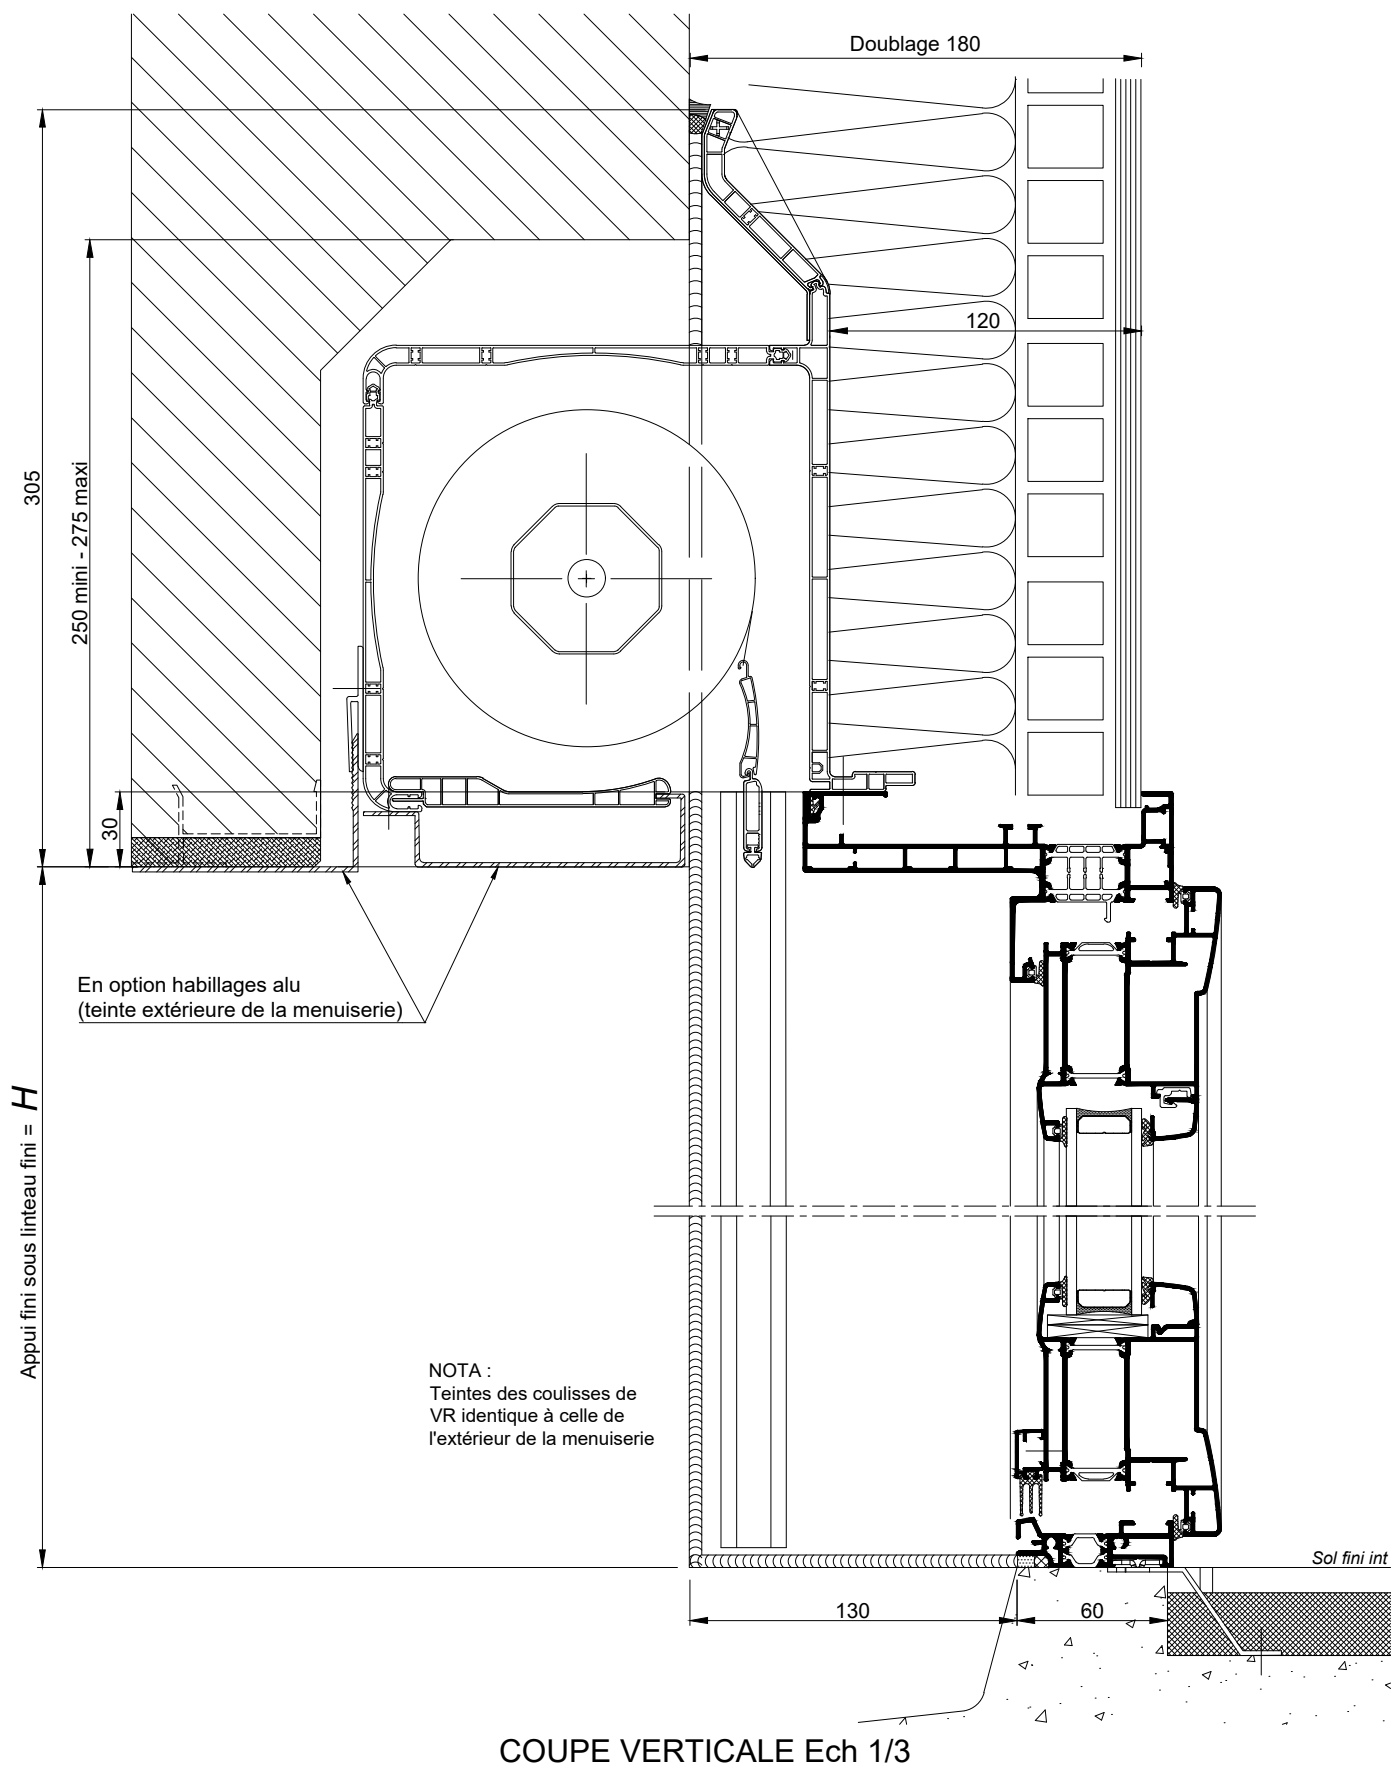

**BLOC-BAIE AVEC "BLOC DEMI-LINTEAU
BUBENDORFF" DOUBLAGE DE 180**

BLOC-BAIE AVEC "BLOC DEMI-LINTEAU
BUBENDORFF" DOUBLAGE DE 180

COUPE HORIZONTALE Ech 1/3

COUPE HORIZONTALE
PARTIELLE Ech 1/3

Coupes pdf et dwg