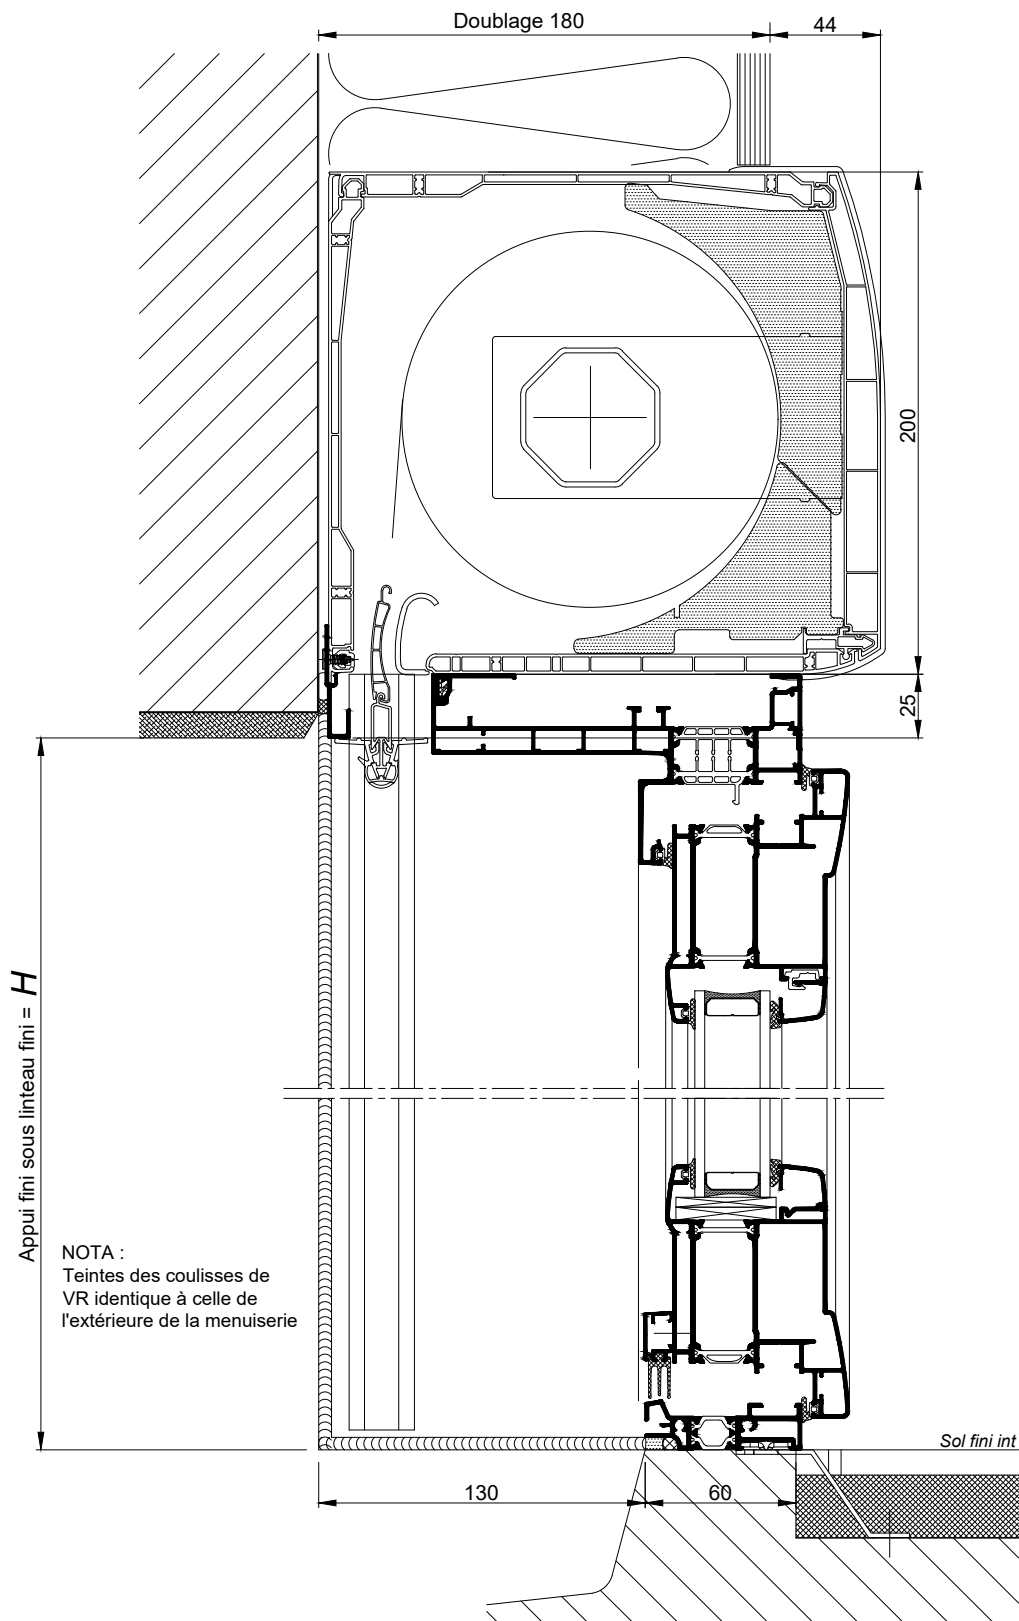

BLOC-BAIE AVEC "BLOC CLASSIC" BC20
DOUBLAGE DE 180

COUPE VERTICALE Ech 1/3

BLOC-BAIE AVEC "BLOC CLASSIC" BC20
DOUBLAGE DE 180