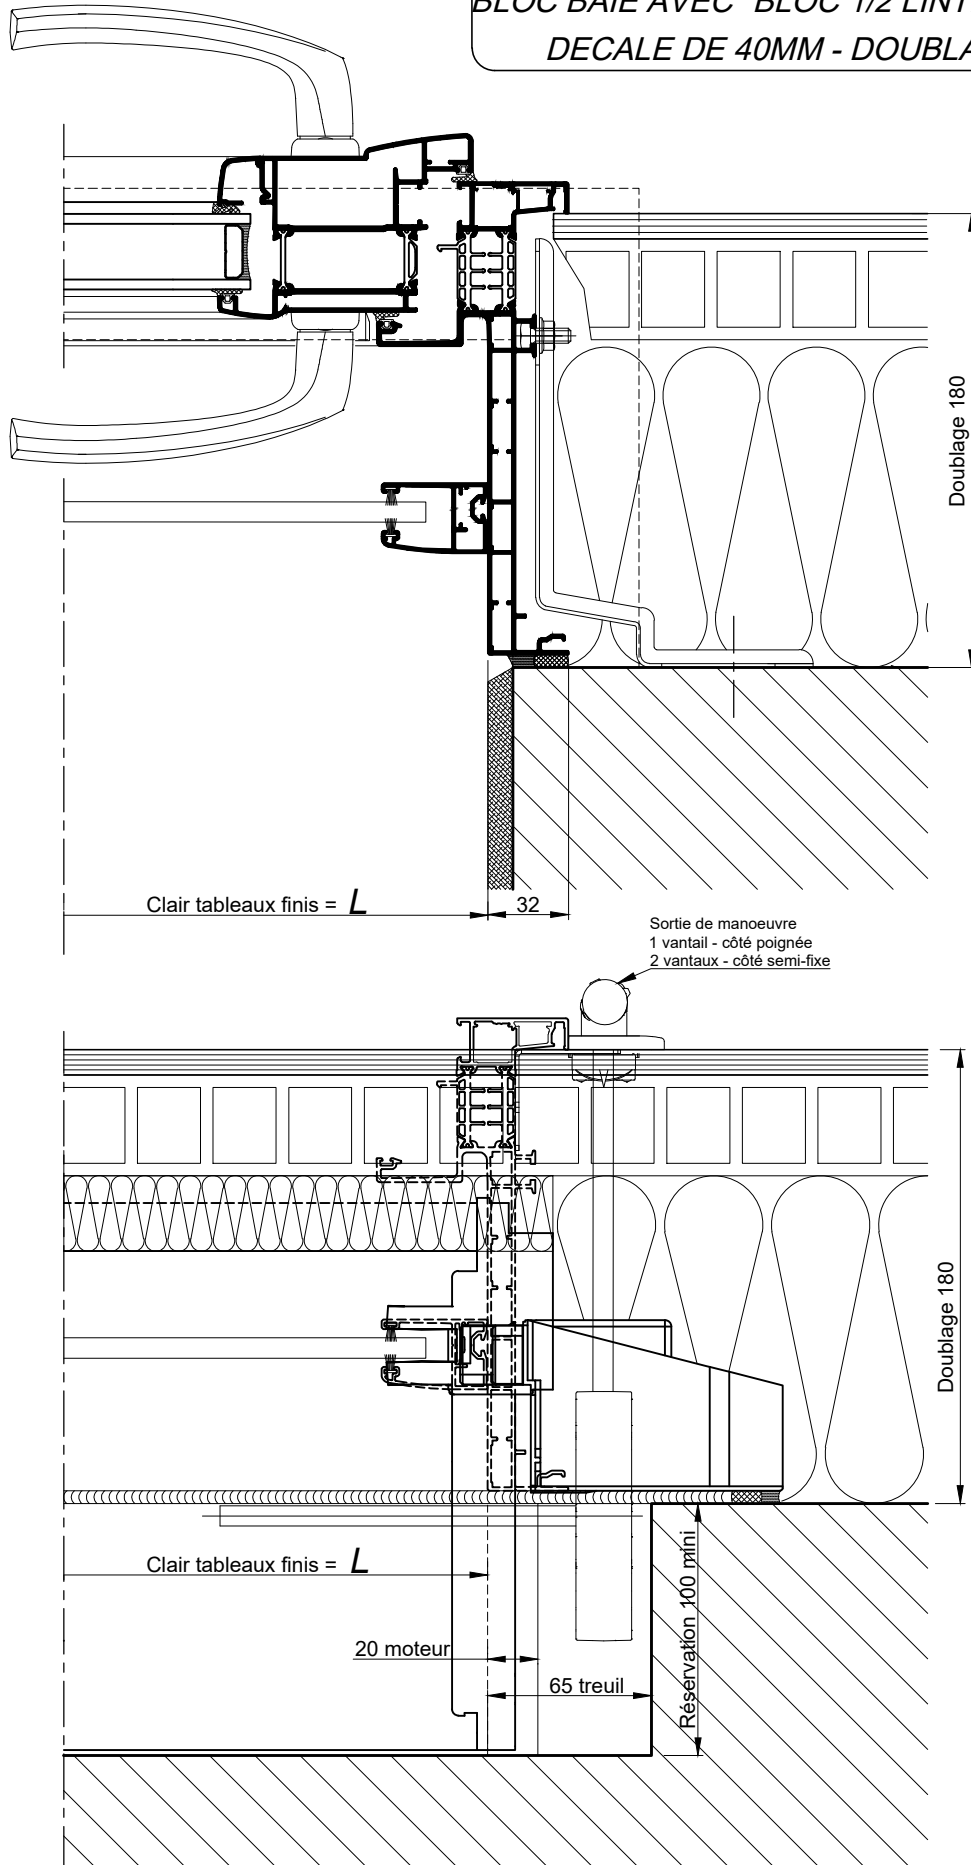

BLOC BAIE AVEC "BLOC 1/2 LINTEAU OPTIBLOC"
DECALE DE 40MM - DOUBLAGE DE 180

BLOC BAIE AVEC "BLOC 1/2 LINTEAU OPTIBLOC"
DECALE DE 40MM - DOUBLAGE DE 180

COUPE HORIZONTALE Ech 1/3