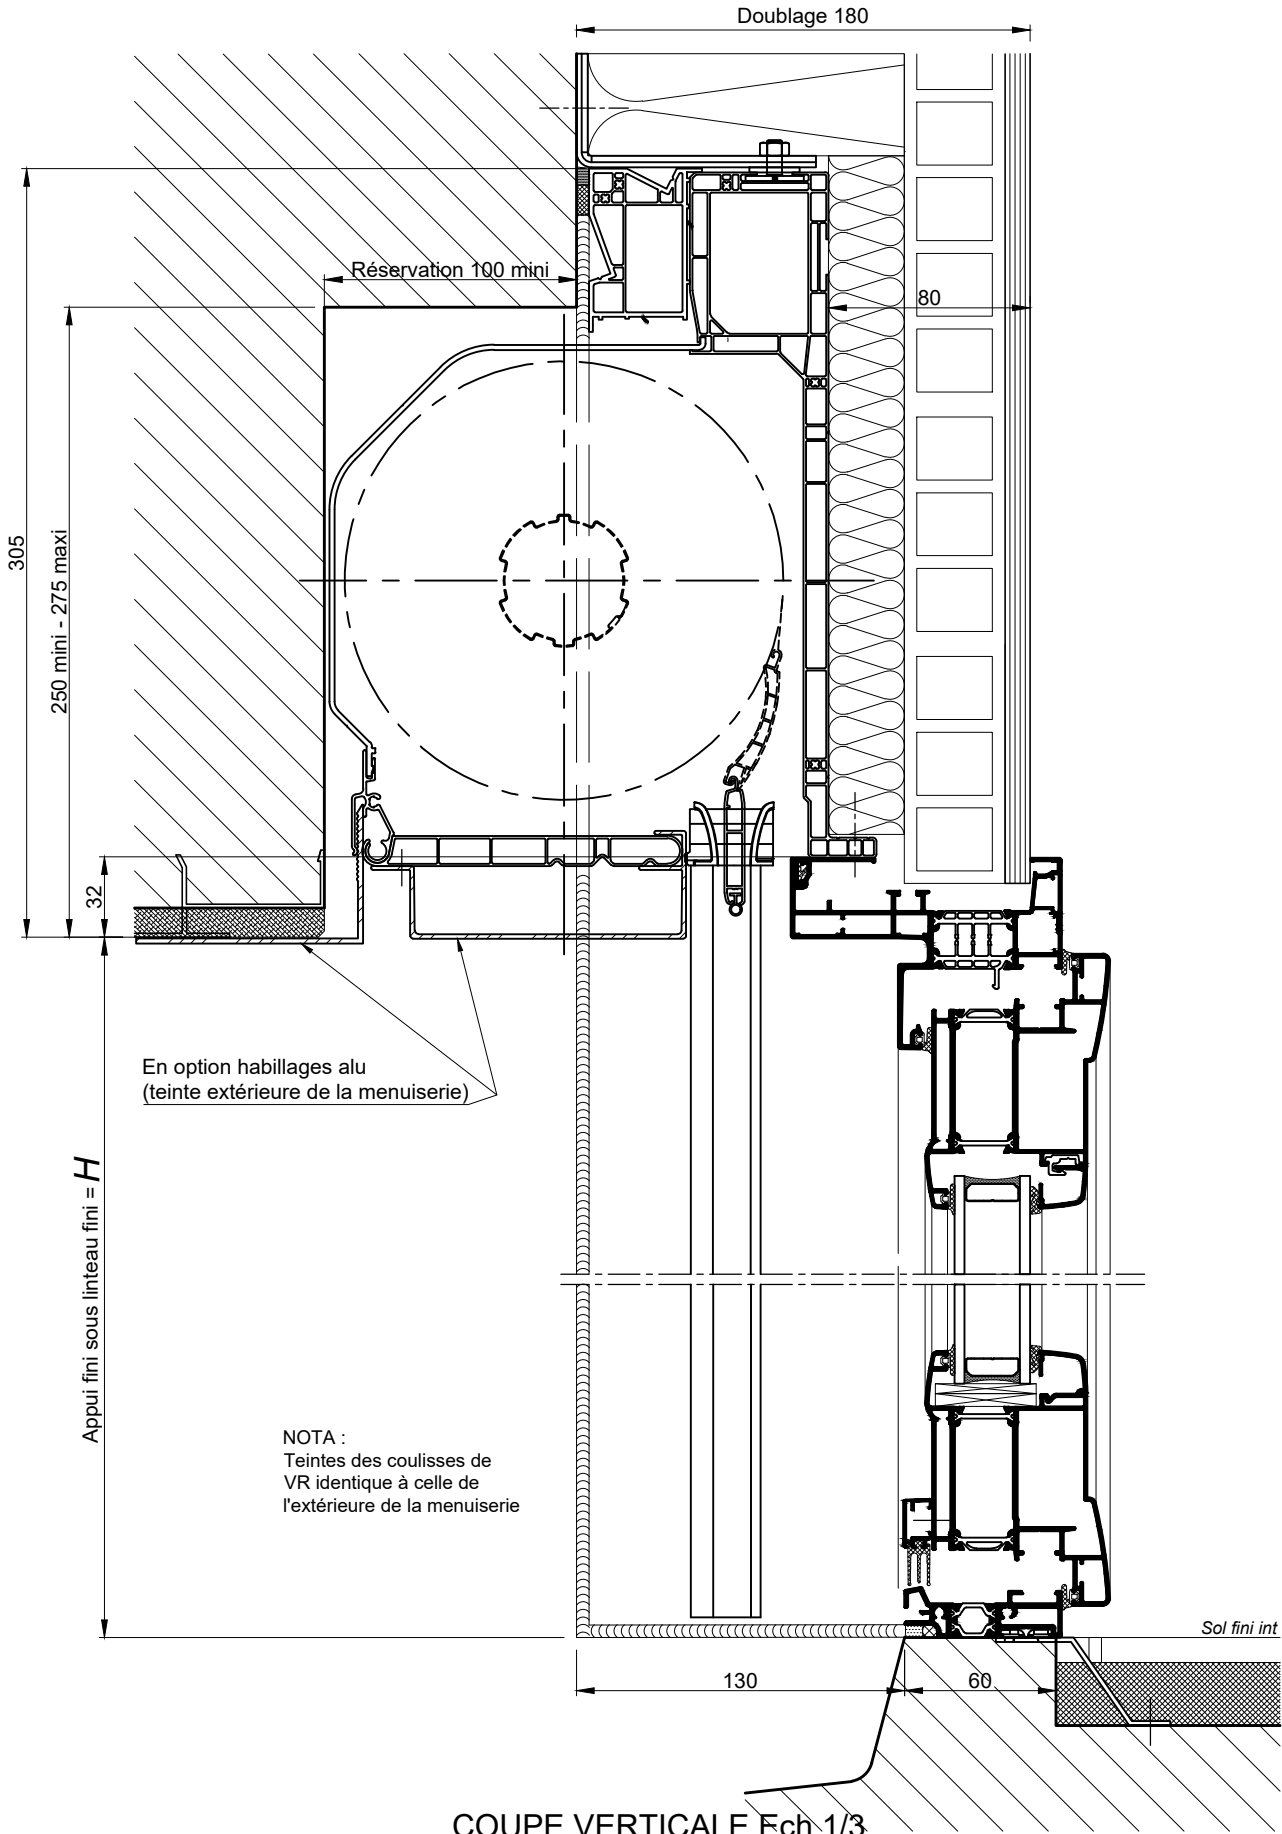

BLOC BAIE AVEC "BLOC 1/2 LINTEAU OPTIBLOC"
DECALE DE 40MM - DOUBLAGE DE 180

BLOC BAIE AVEC "BLOC 1/2 LINTEAU OPTIBLOC"
DECALE DE 40MM - DOUBLAGE DE 180

COUPE HORIZONTALE Ech 1/3