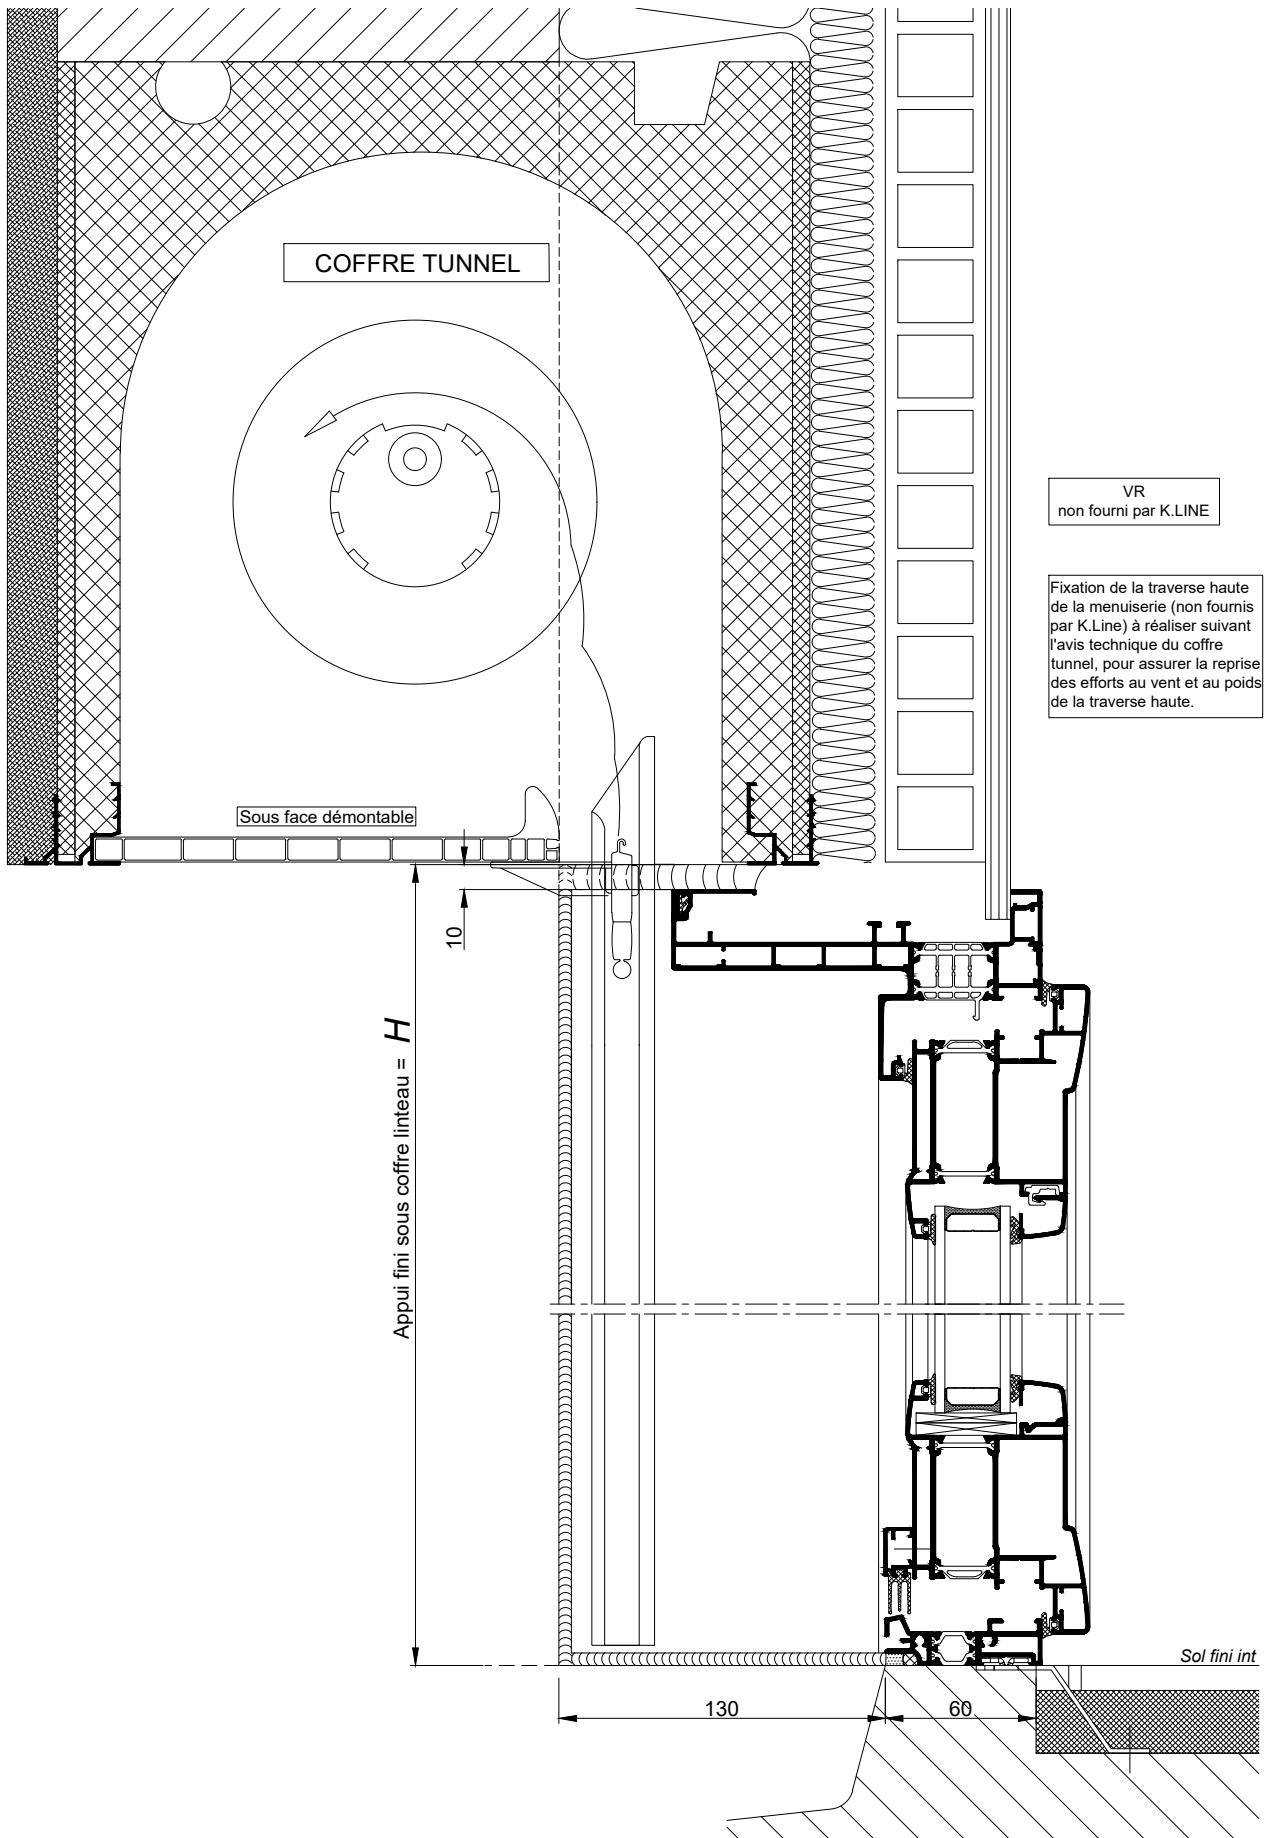

PORTE D'ENTREE AVEC VOLET TRADITIONNEL
DANS COFFRE LINTEAU-DOUBLAGE 180

COUPE VERTICALE Ech 1/3

PORTE D'ENTREE AVEC VOLET TRADITIONNEL
DANS COFFRE LINTEAU-DOUBLAGE 180

COUPE HORIZONTALE Ech 1/3