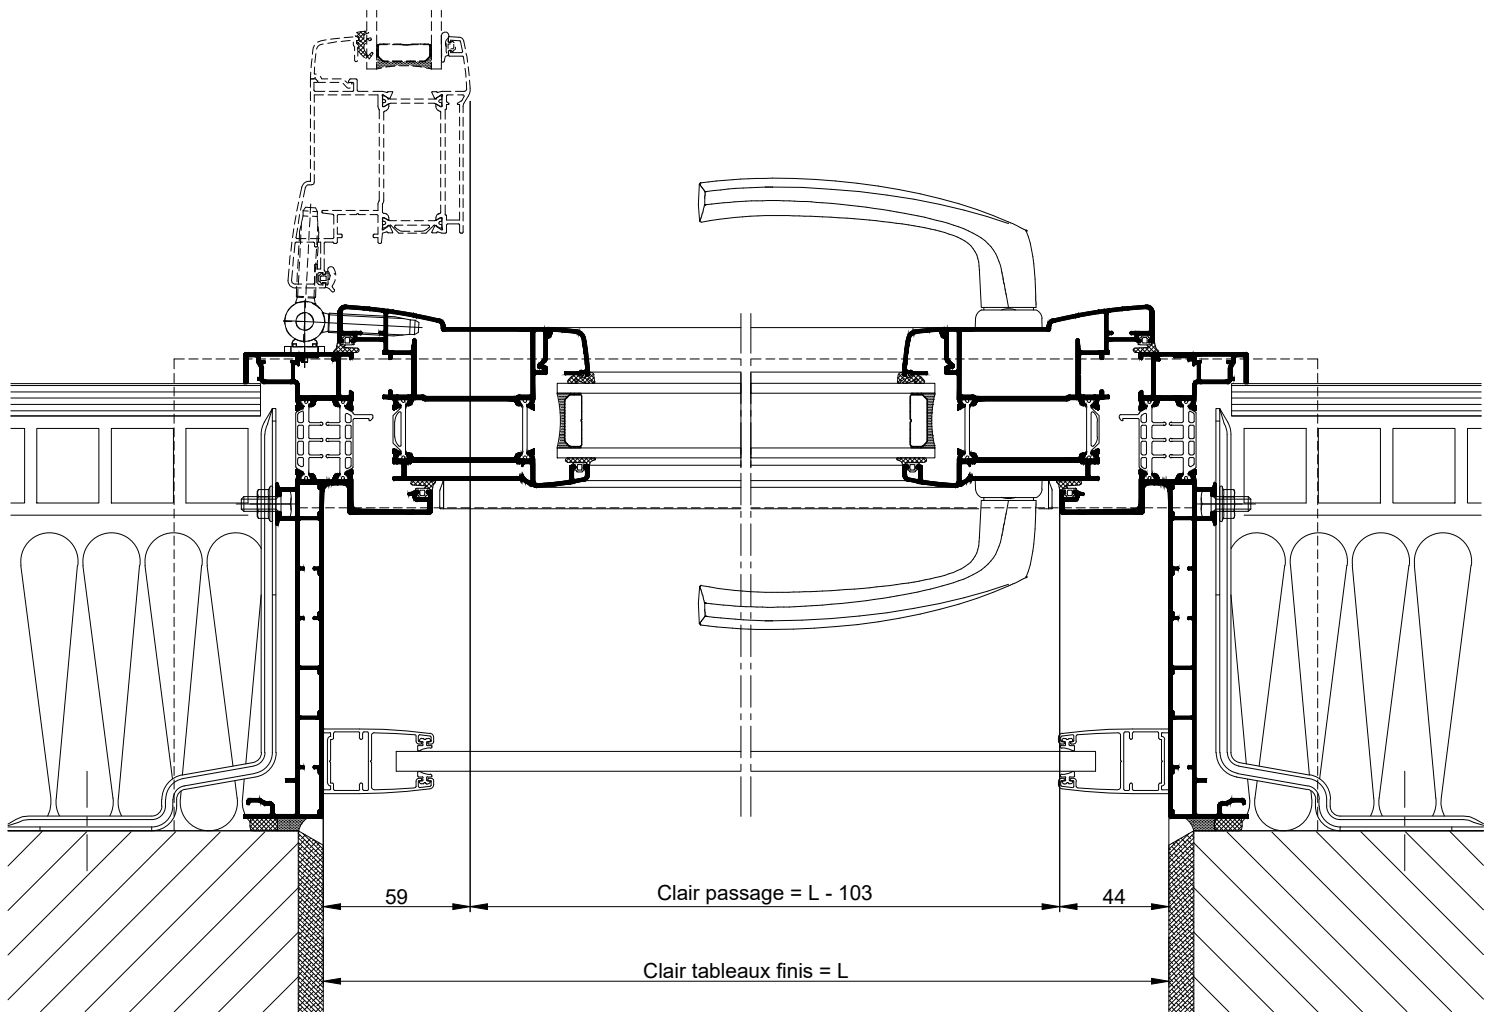

PORTE D'ENTREE AVEC VOLET TRADITIONNEL
DANS COFFRE LINTEAU-DOUBLAGE 180

COUPE VERTICALE Ech 1/3

PORTE D'ENTREE AVEC VOLET TRADITIONNEL
DANS COFFRE LINTEAU-DOUBLAGE 180

COUPE HORIZONTALE Ech 1/3