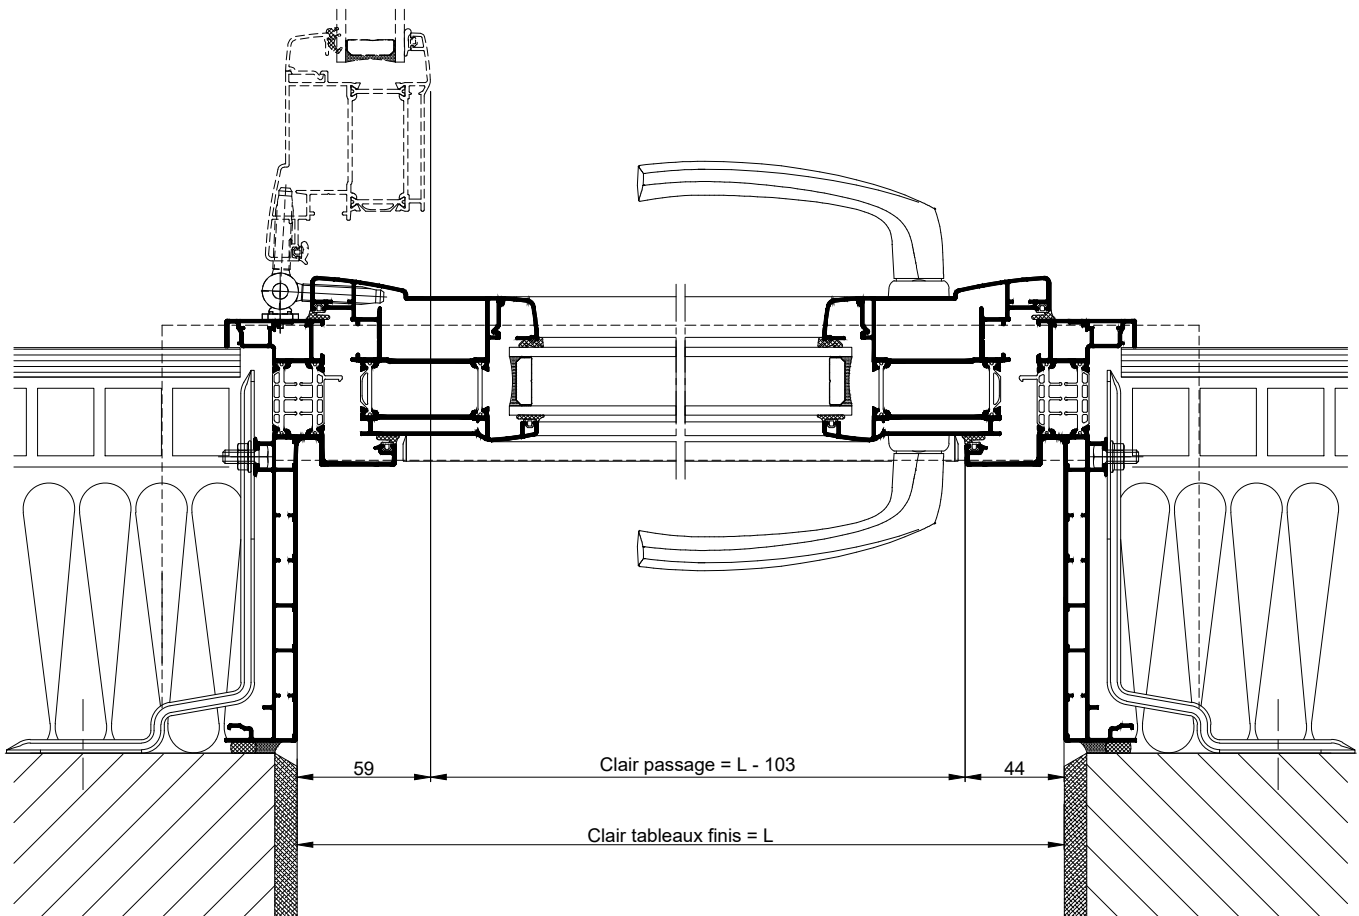

CHASSIS AVEC PASSAGE DE 80MM
DOUBLAGE 180

COUPE VERTICALE Ech 1/3

CHASSIS AVEC PASSAGE DE 80MM
DOUBLAGE 180

COUPE HORIZONTALE Ech 1/3