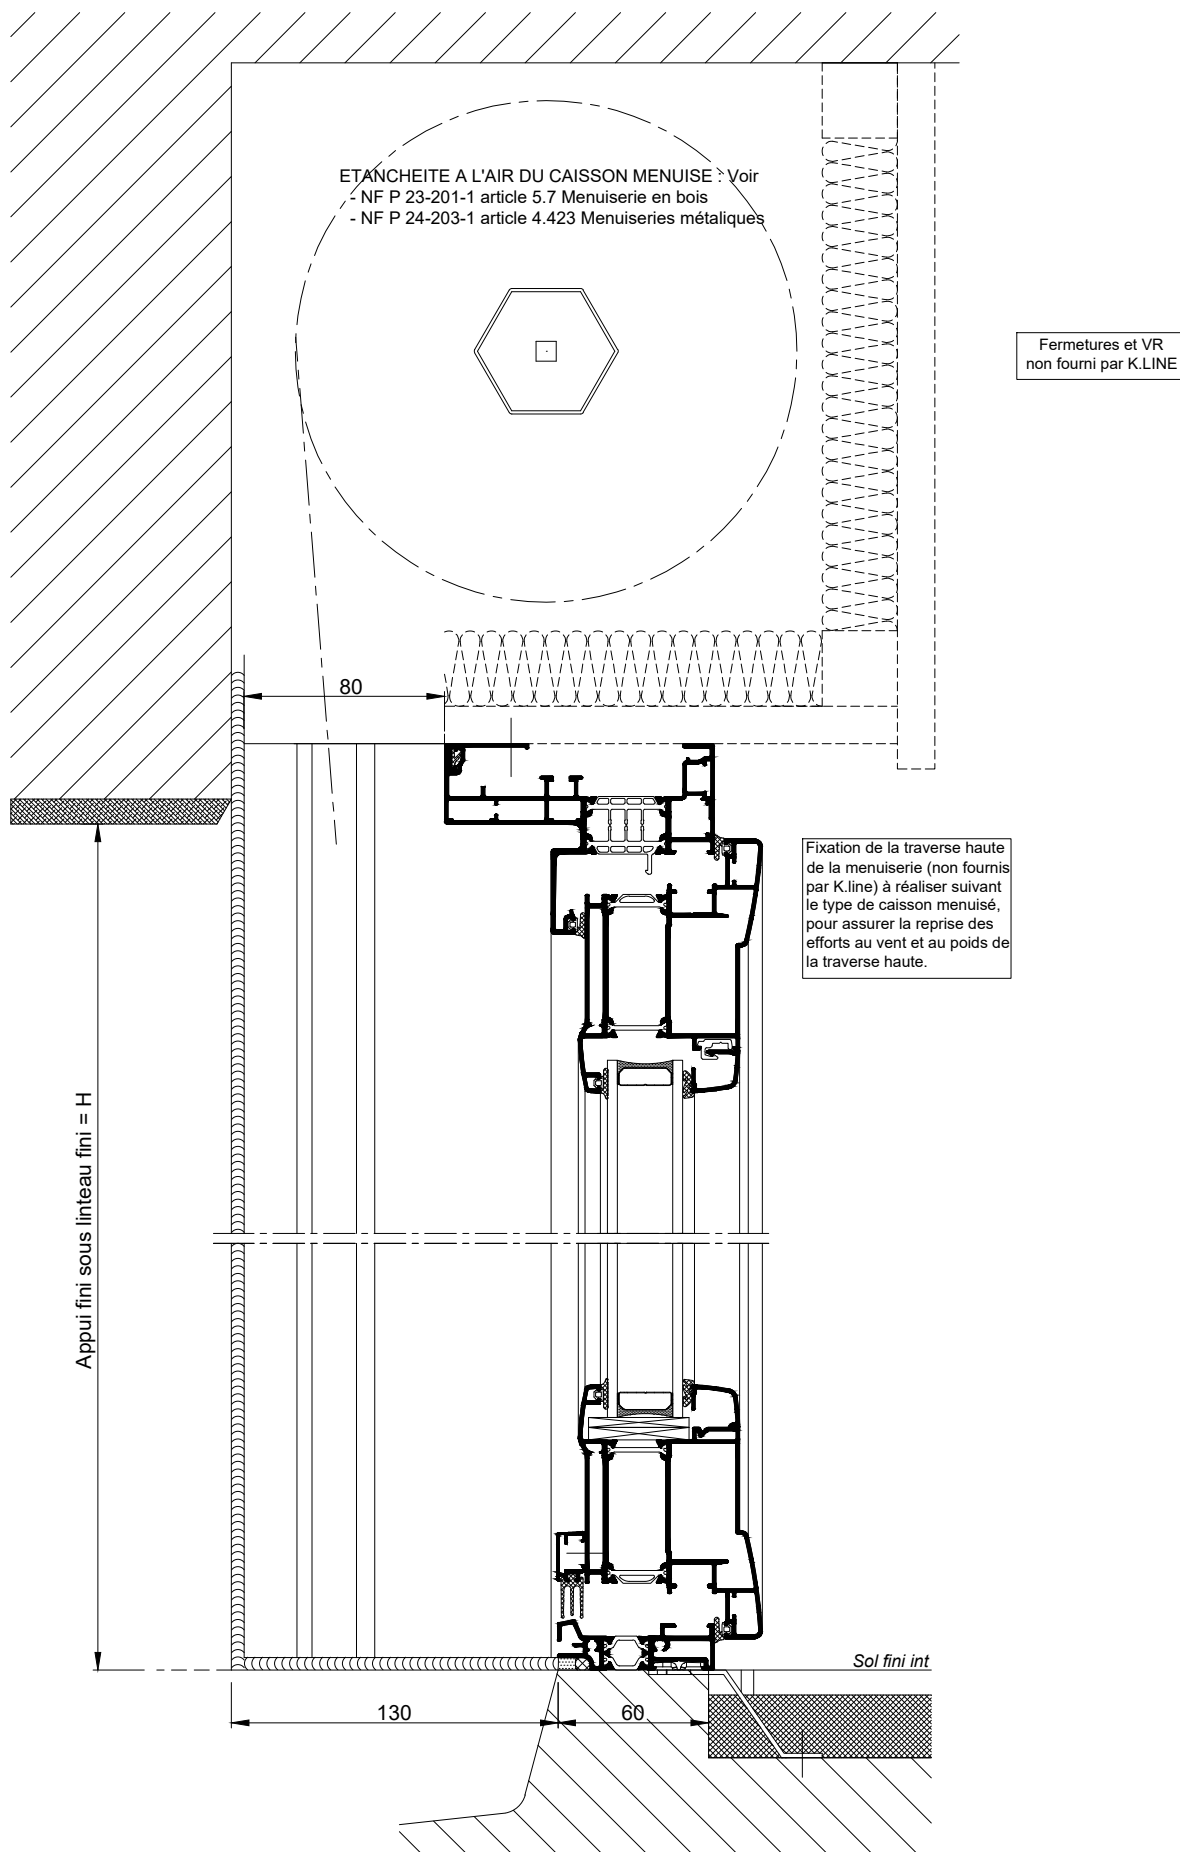

CHASSIS AVEC PASSAGE DE 80MM
DOUBLAGE 180

COUPE VERTICALE Ech 1/3

CHASSIS AVEC PASSAGE DE 80MM
DOUBLAGE 180

COUPE HORIZONTALE Ech 1/3