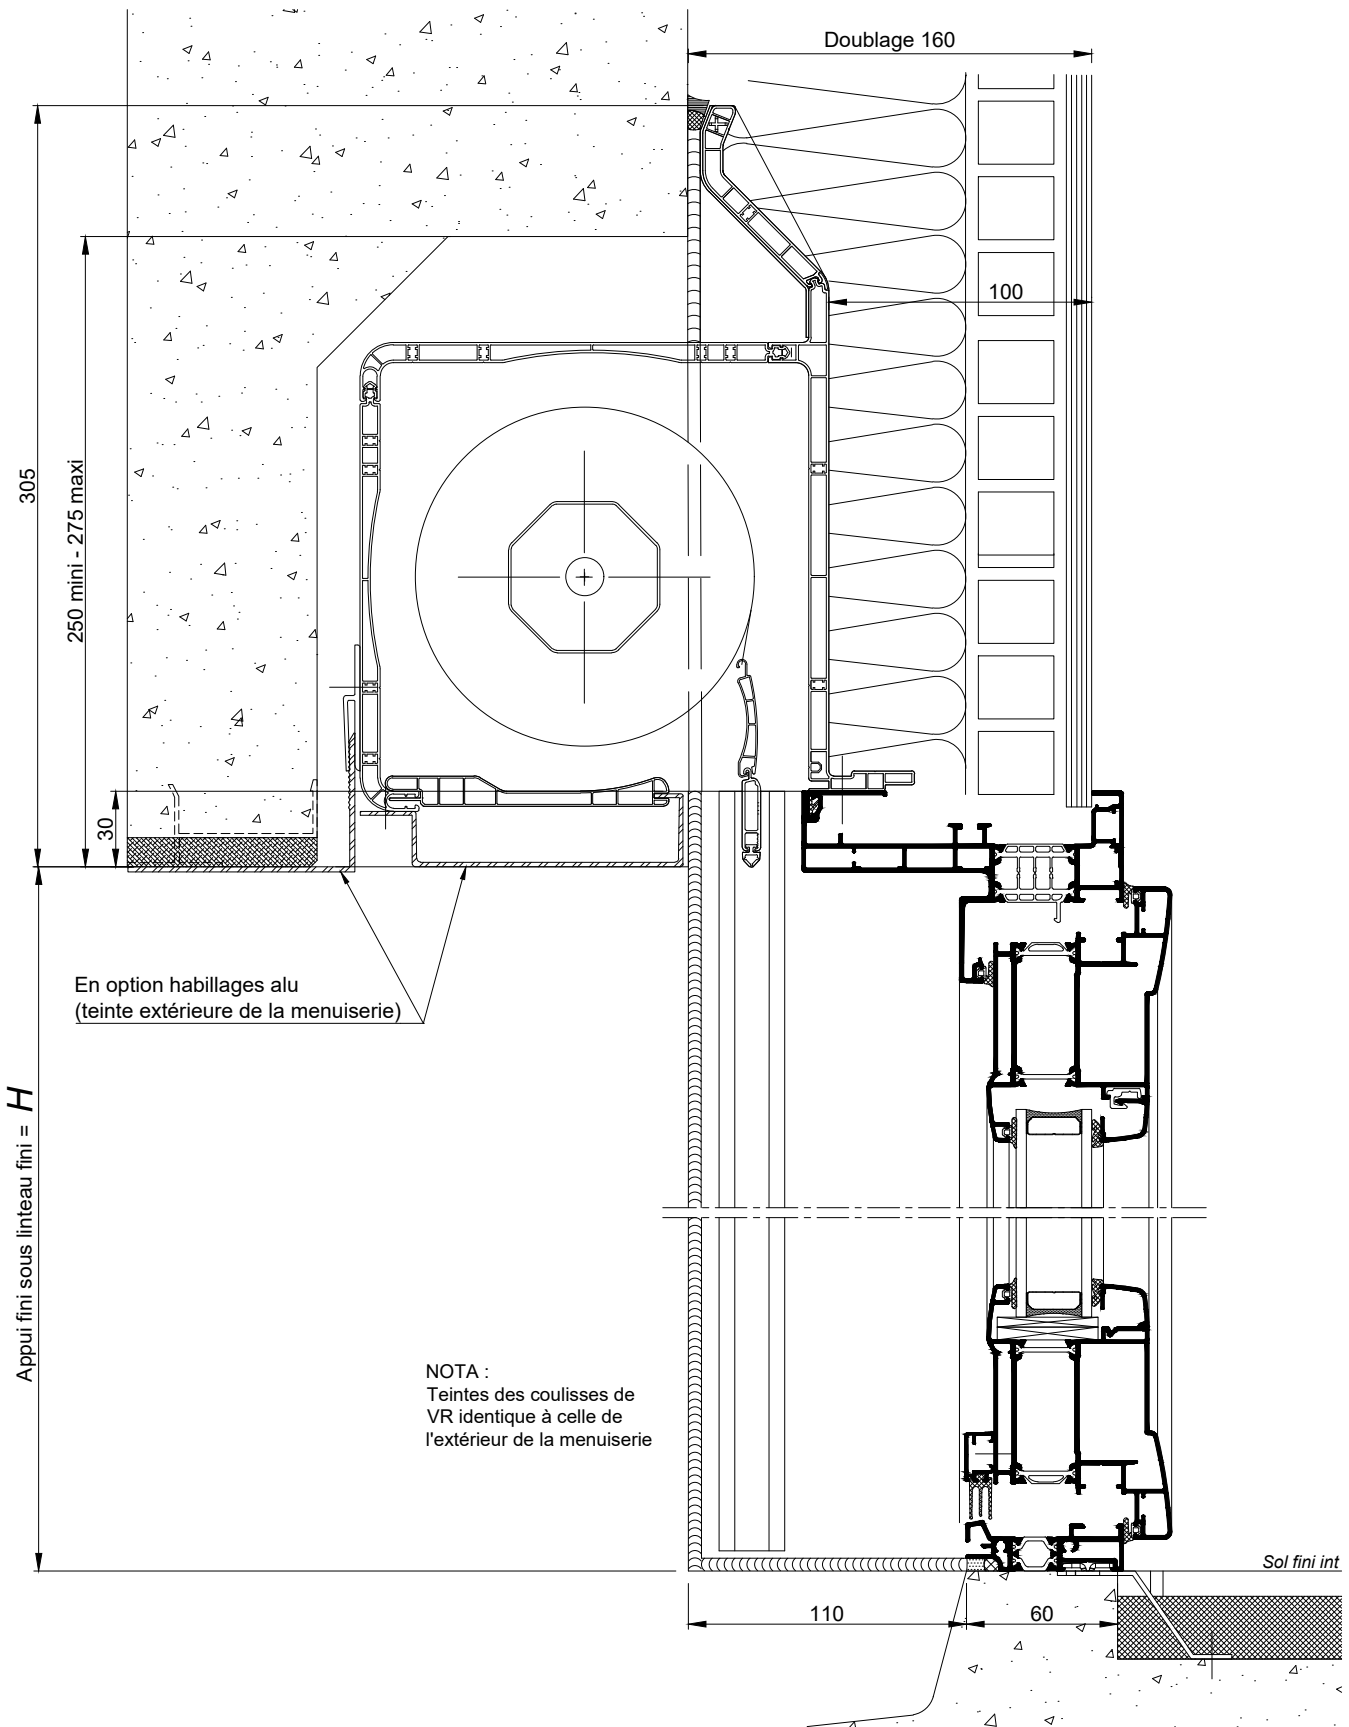

**BLOC-BAIE AVEC "BLOC DEMI-LINTEAU
BUBENDORFF" DOUBLAGE DE 160**

COUPE VERTICALE Ech 1/3

BLOC-BAIE AVEC "BLOC DEMI-LINTEAU"
DOUBLAGE DE 160

COUPE HORIZONTALE
PARTIELLE Ech 1/3

Coupes pdf et dwg

www.k-line.fr