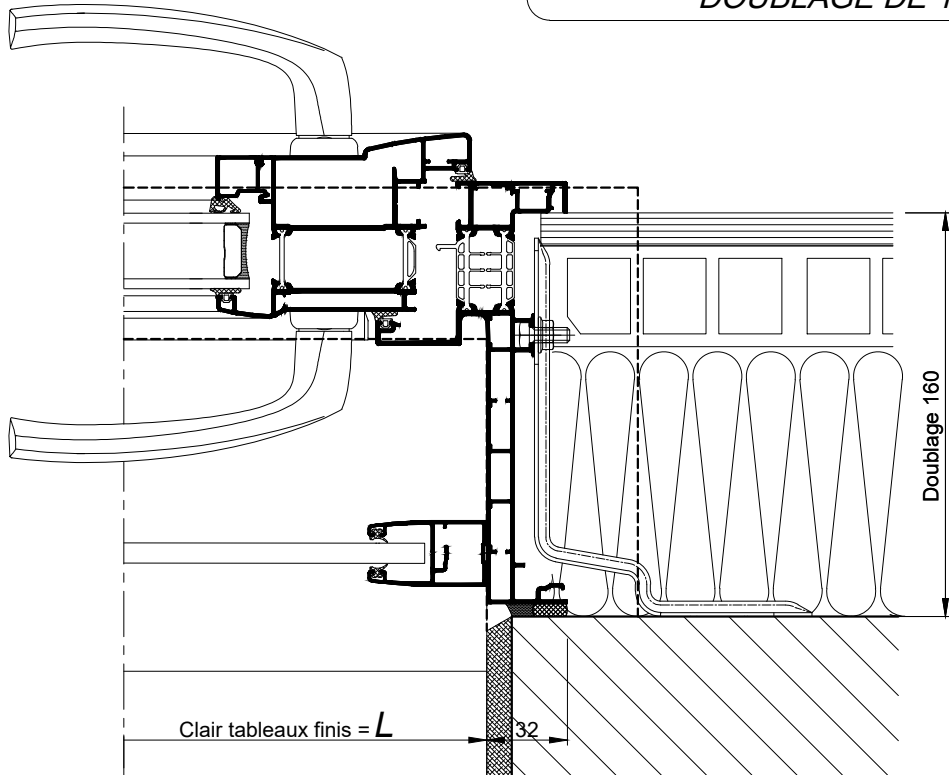

**BLOC-BAIE AVEC "BLOC DEMI-LINTEAU
BUBENDORFF" DOUBLAGE DE 160**

COUPE VERTICALE Ech 1/3

BLOC-BAIE AVEC "BLOC DEMI-LINTEAU"
DOUBLAGE DE 160

COUPE HORIZONTALE
PARTIELLE Ech 1/3

Coupes pdf et dwg

www.k-line.fr