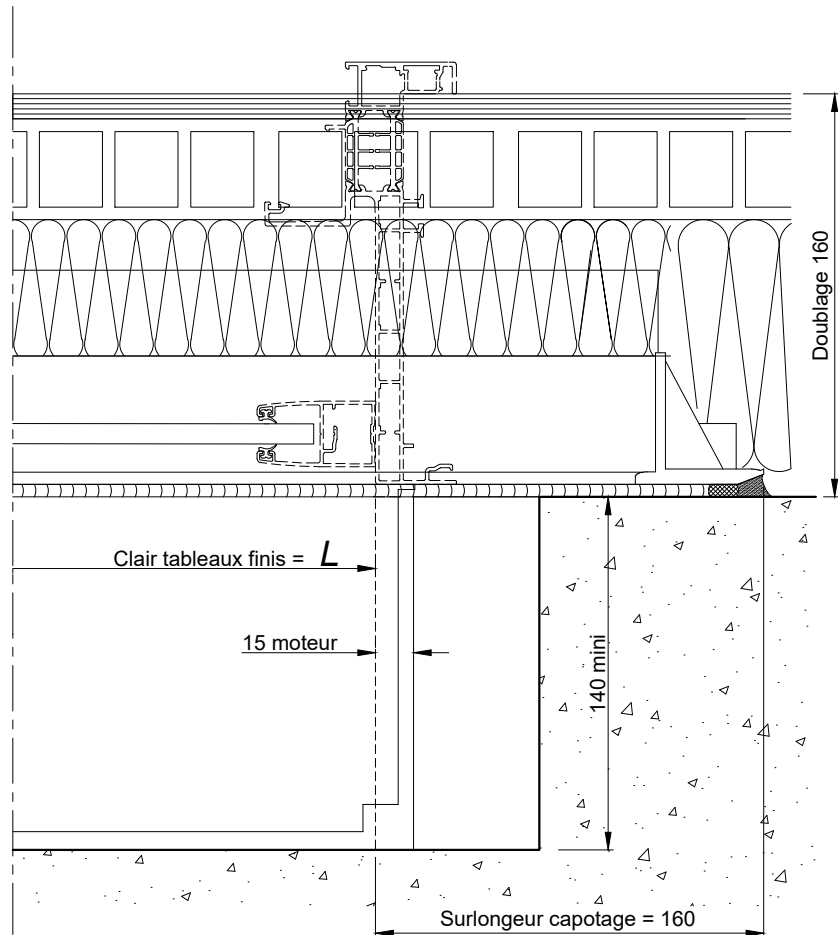

**BLOC-BAIE AVEC "BLOC DEMI-LINTEAU
BUBENDORFF" DOUBLAGE DE 160**

COUPE VERTICALE Ech 1/3

BLOC-BAIE AVEC "BLOC DEMI-LINTEAU"
DOUBLAGE DE 160

COUPE HORIZONTALE
PARTIELLE Ech 1/3

Coupes pdf et dwg

www.k-line.fr