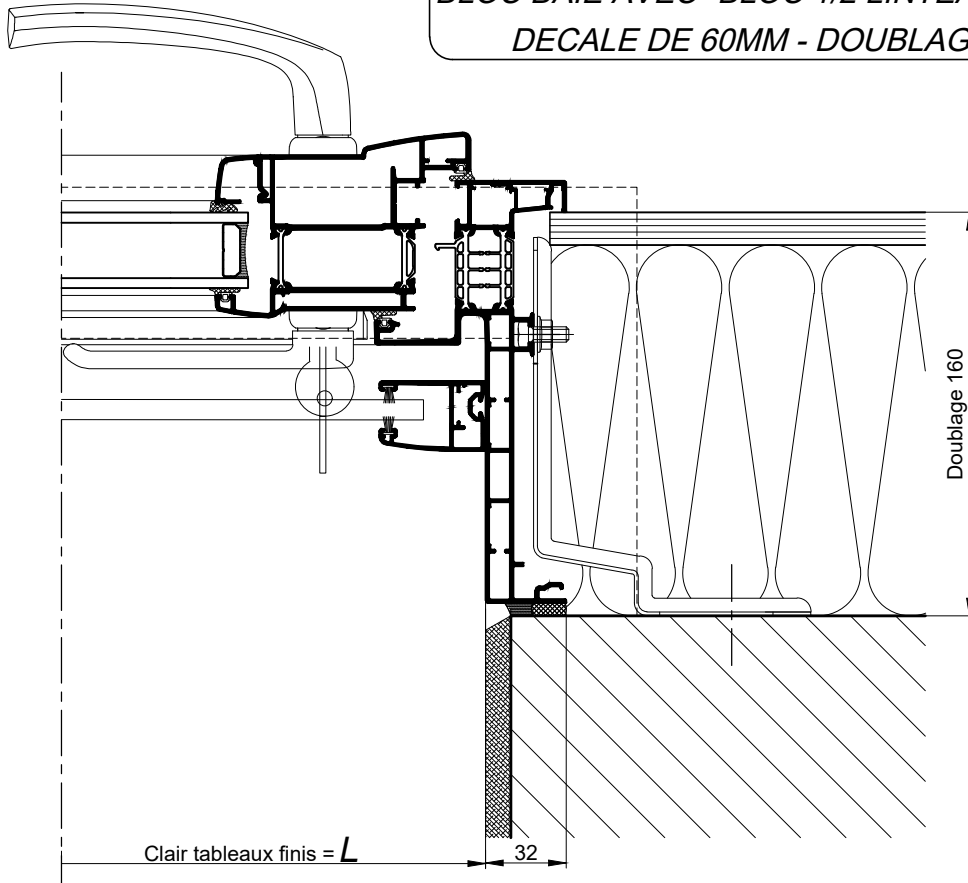

**BLOC BAIE AVEC "BLOC 1/2 LINTEAU OPTIBLOC"**  
**DECALE DE 60MM - DOUBLAGE DE 160**

**COUPE VERTICALE Ech 1/3**

**BLOC BAIE AVEC "BLOC 1/2 LINTEAU OPTIBLOC"  
DECALE DE 60MM - DOUBLAGE DE 160**

**COUPE HORIZONTALE Ech 1/3**