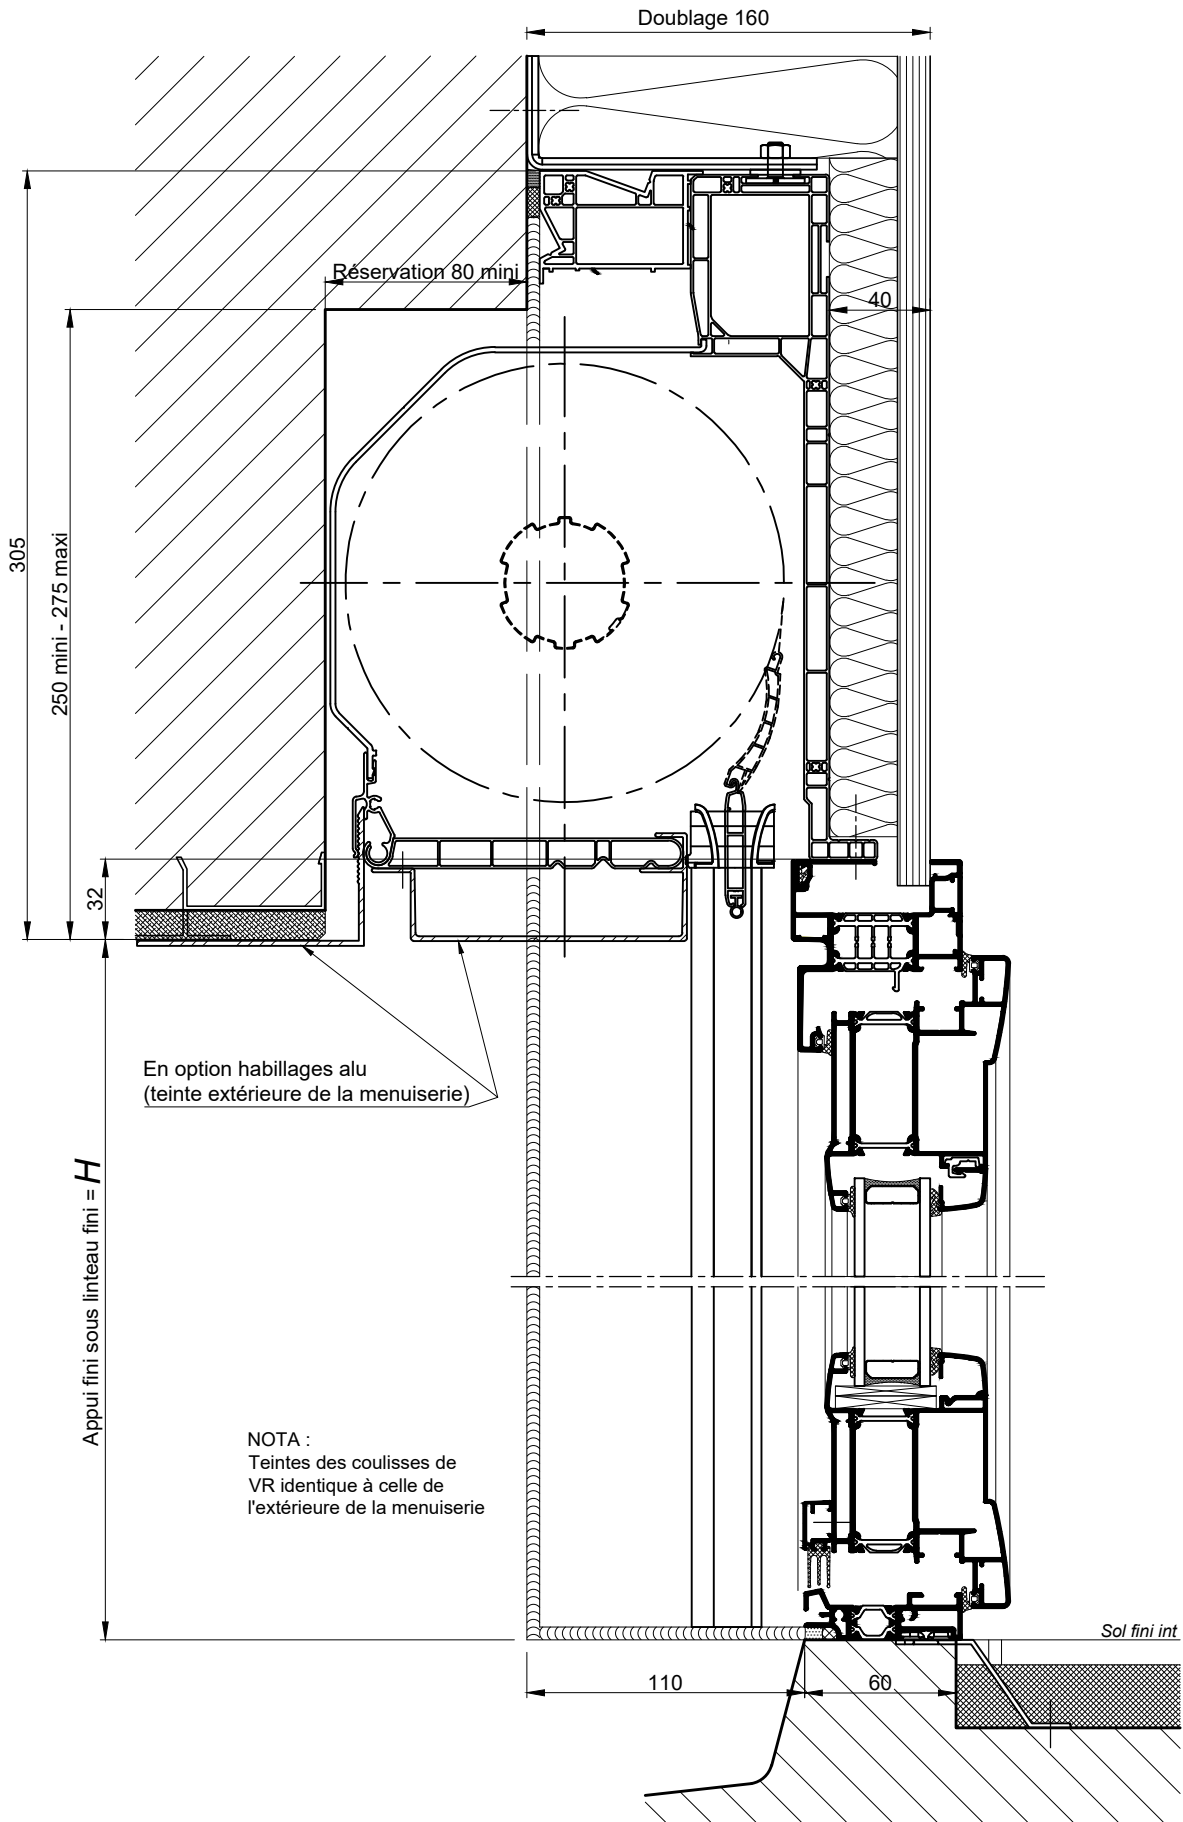

**BLOC BAIE AVEC "BLOC 1/2 LINTEAU OPTIBLOC"**  
**DECALE DE 60MM - DOUBLAGE DE 160**

**COUPE VERTICALE Ech 1/3**

**BLOC BAIE AVEC "BLOC 1/2 LINTEAU OPTIBLOC"  
DECALE DE 60MM - DOUBLAGE DE 160**

**COUPE HORIZONTALE Ech 1/3**