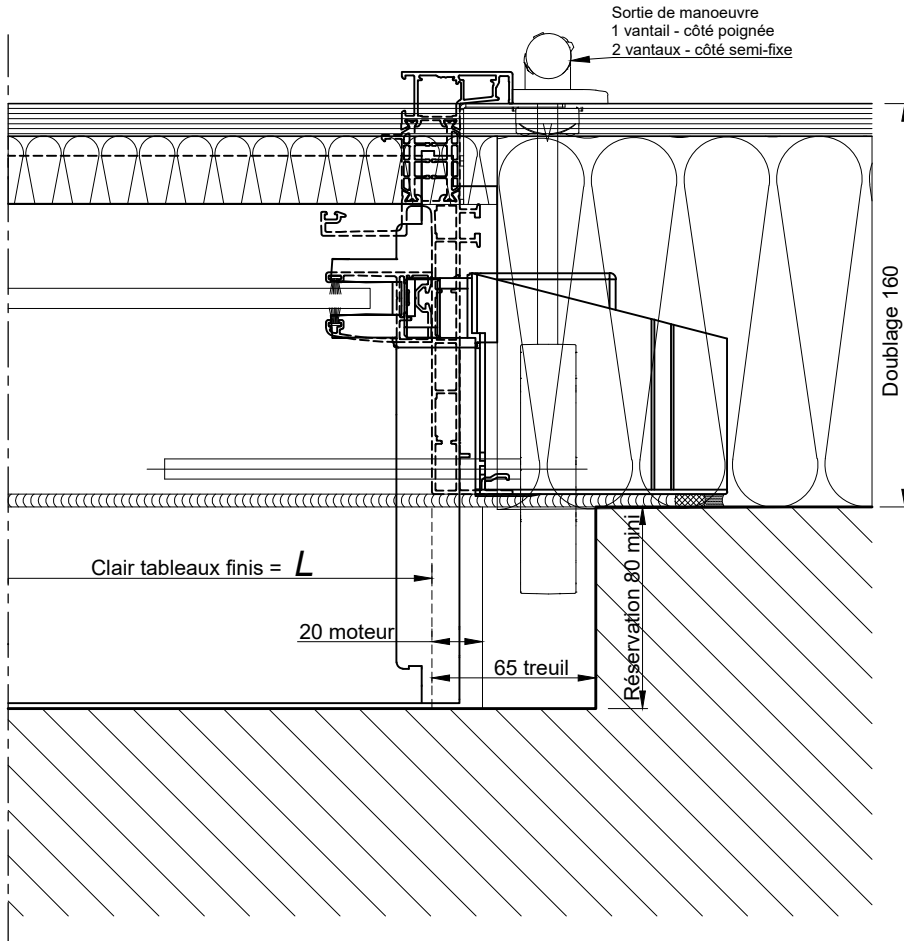

**BLOC BAIE AVEC "BLOC 1/2 LINTEAU OPTIBLOC"**  
**DECALE DE 60MM - DOUBLAGE DE 160**

**COUPE VERTICALE Ech 1/3**

**BLOC BAIE AVEC "BLOC 1/2 LINTEAU OPTIBLOC"  
DECALE DE 60MM - DOUBLAGE DE 160**

**COUPE HORIZONTALE Ech 1/3**