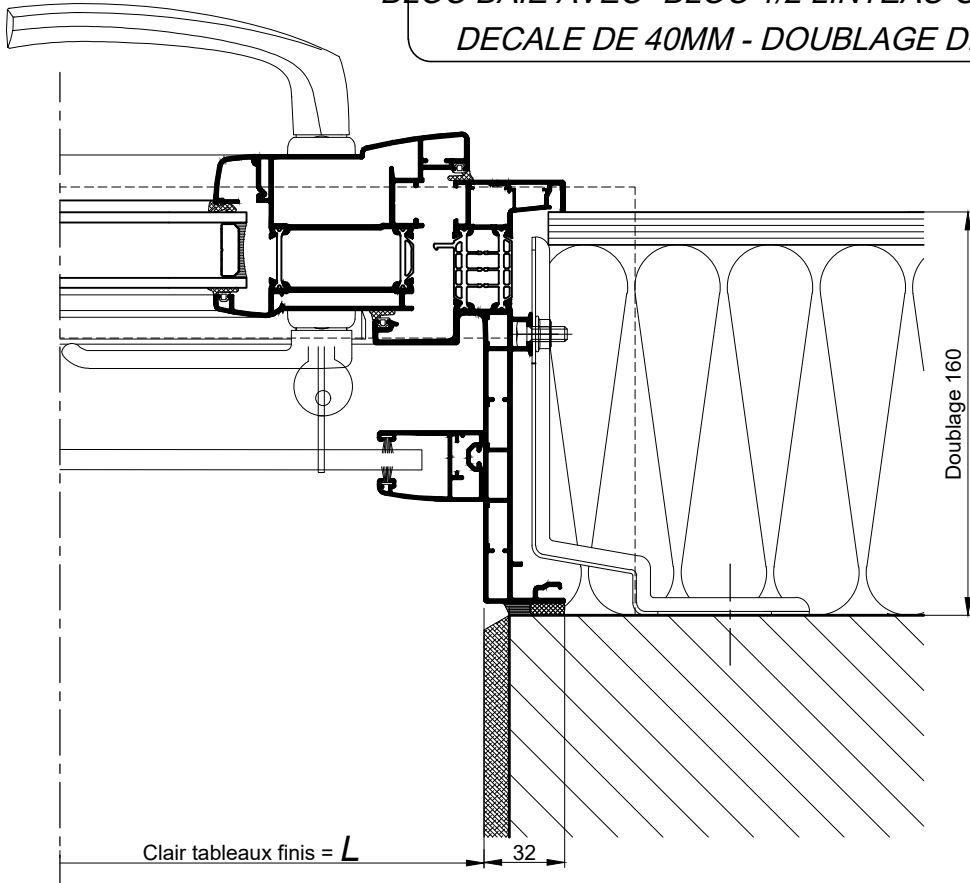

**BLOC BAIE AVEC "BLOC 1/2 LINTEAU OPTIBLOC"
DECALE DE 40MM - DOUBLAGE DE 160**

COUPE VERTICALE Ech 1/3

BLOC BAIE AVEC "BLOC 1/2 LINTEAU OPTIBLOC"
DECALE DE 40MM - DOUBLAGE DE 160

COUPE HORIZONTALE Ech 1/3