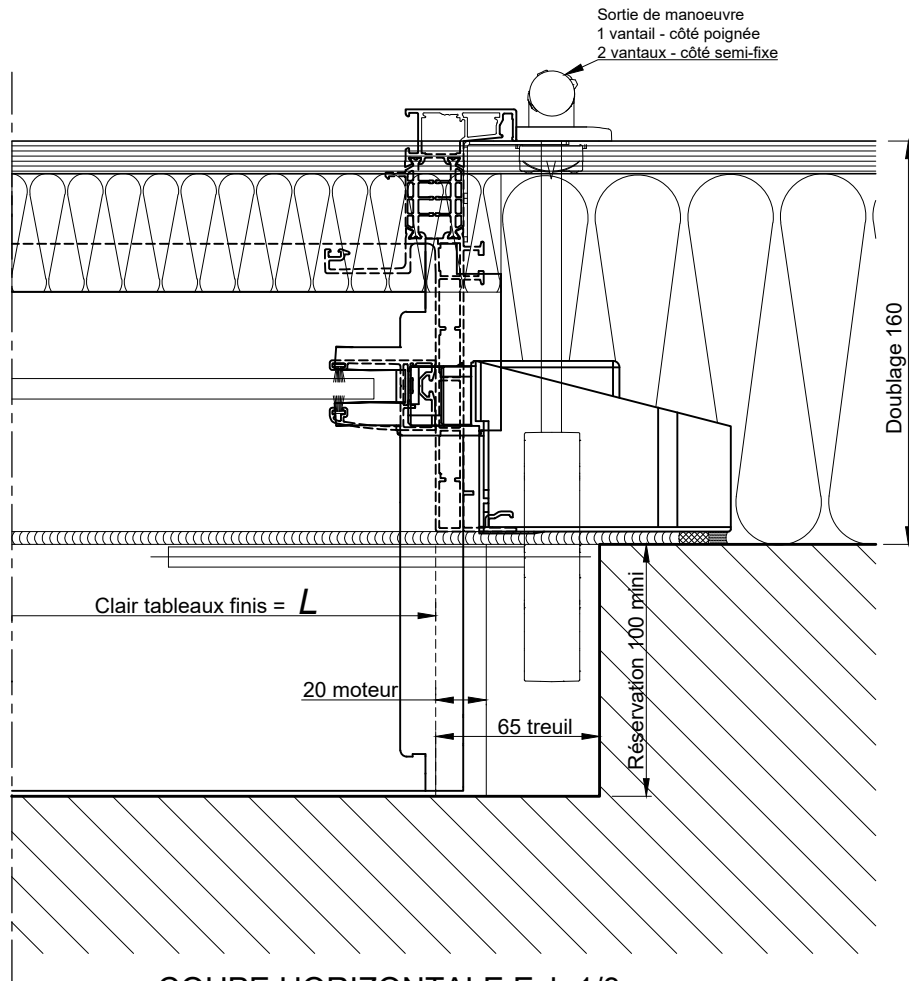

**BLOC BAIE AVEC "BLOC 1/2 LINTEAU OPTIBLOC"
DECALE DE 40MM - DOUBLAGE DE 160**

COUPE VERTICALE Ech 1/3

BLOC BAIE AVEC "BLOC 1/2 LINTEAU OPTIBLOC"
DECALE DE 40MM - DOUBLAGE DE 160

COUPE HORIZONTALE Ech 1/3