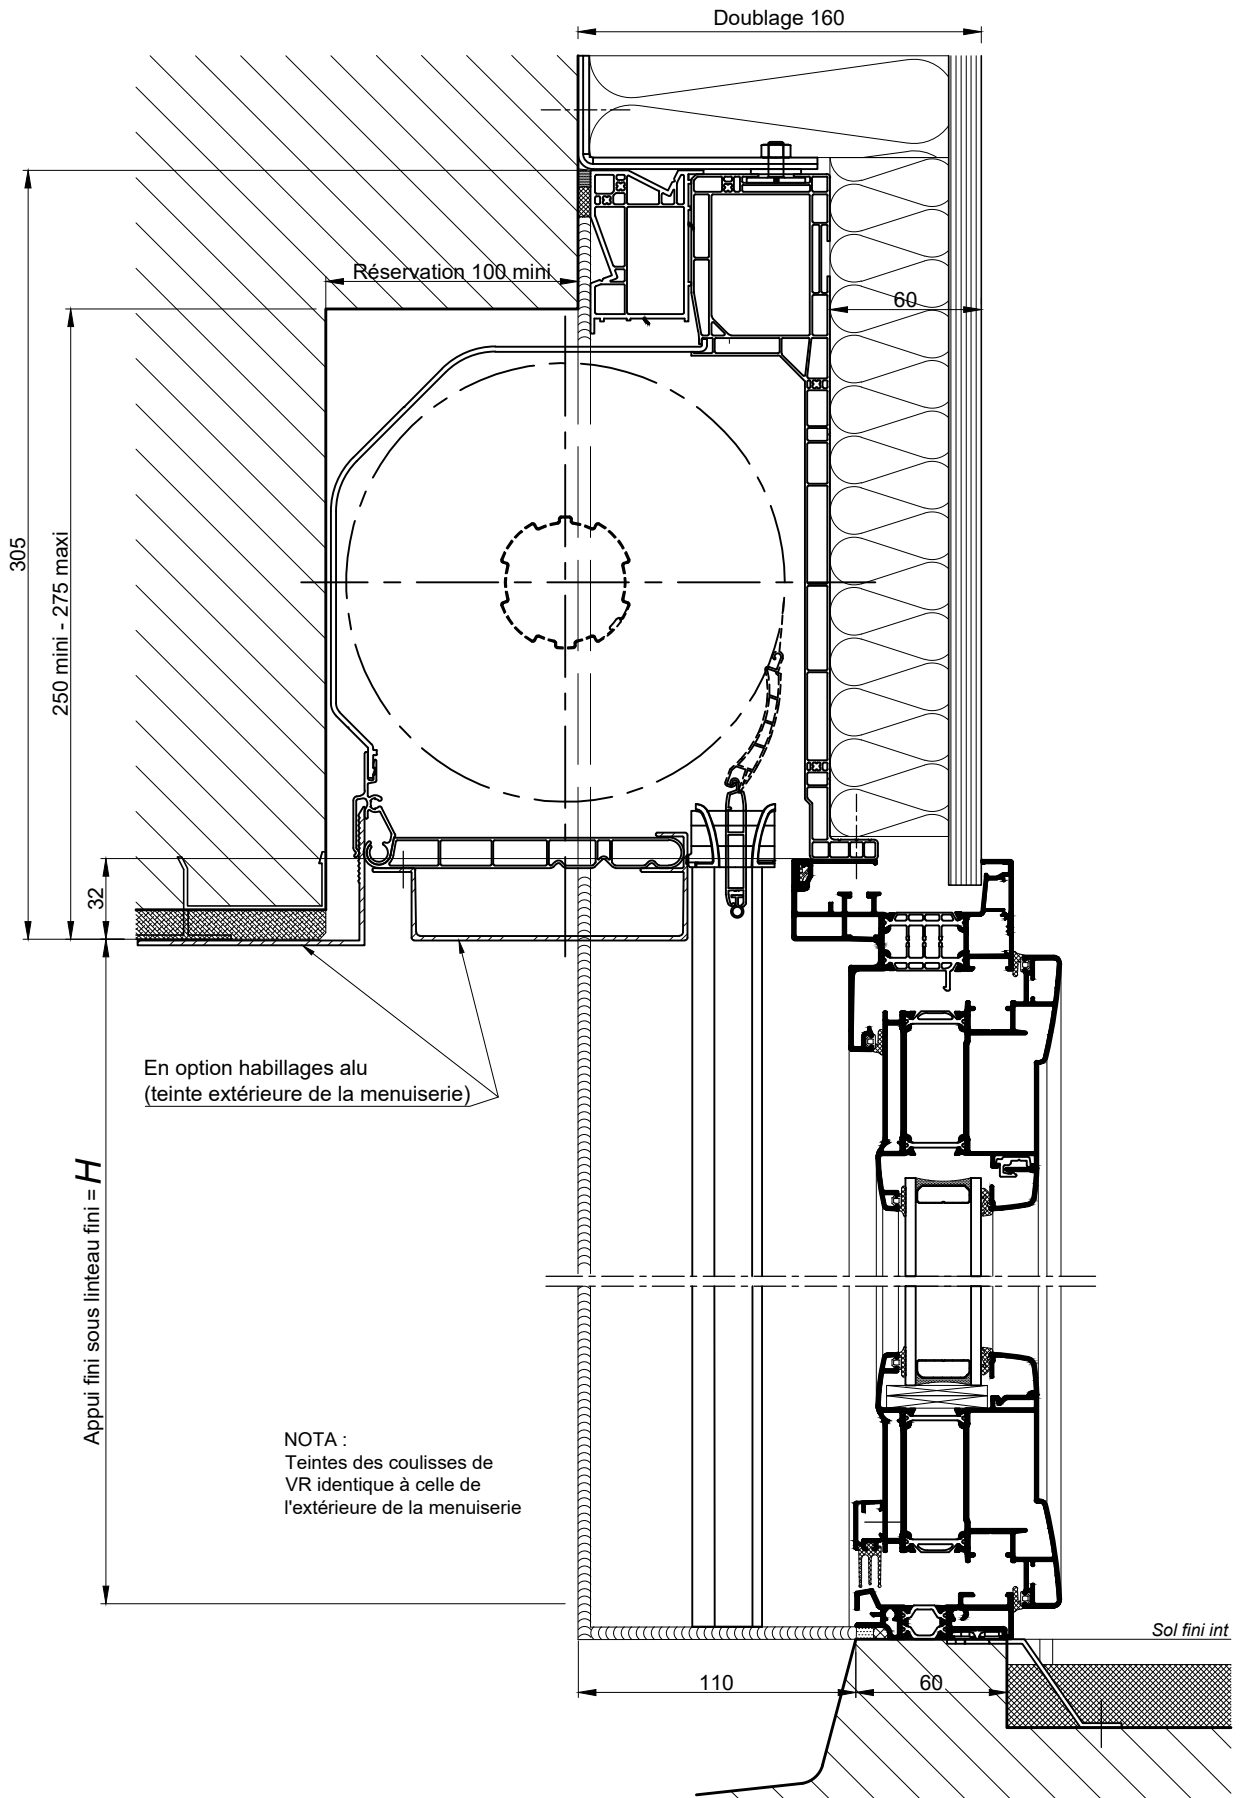

**BLOC BAIE AVEC "BLOC 1/2 LINTEAU OPTIBLOC"
DECALE DE 40MM - DOUBLAGE DE 160**

COUPE VERTICALE Ech 1/3

BLOC BAIE AVEC "BLOC 1/2 LINTEAU OPTIBLOC"
DECALE DE 40MM - DOUBLAGE DE 160

COUPE HORIZONTALE Ech 1/3