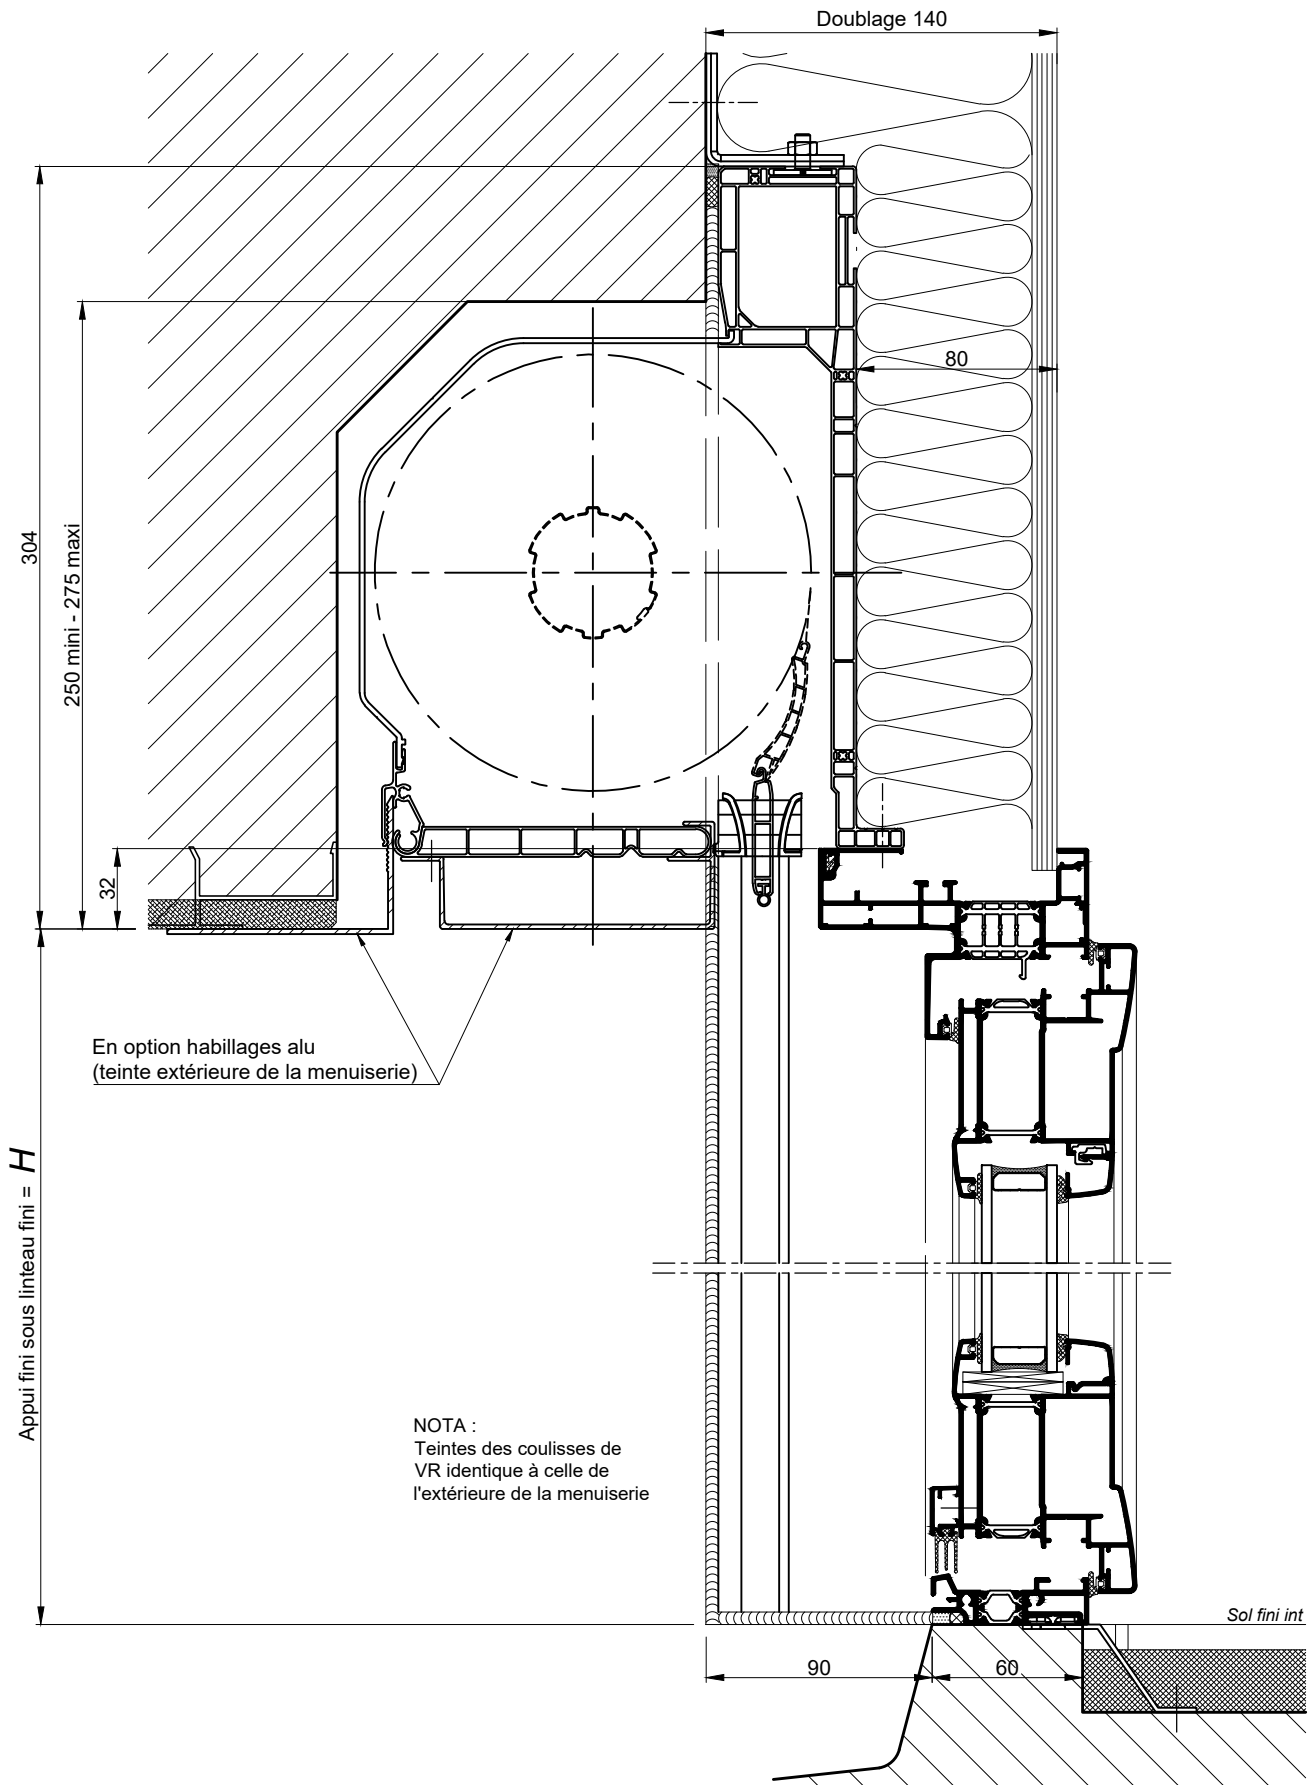

**BLOC BAIE AVEC "BLOC 1/2 LINTEAU OPTIBLOC"
DOUBLAGE DE 140**

COUPE VERTICALE Ech 1/3

BLOC BAIE AVEC "BLOC 1/2 LINTEAU OPTIBLOC"
DOUBLAGE DE 140

COUPE HORIZONTALE Ech 1/3