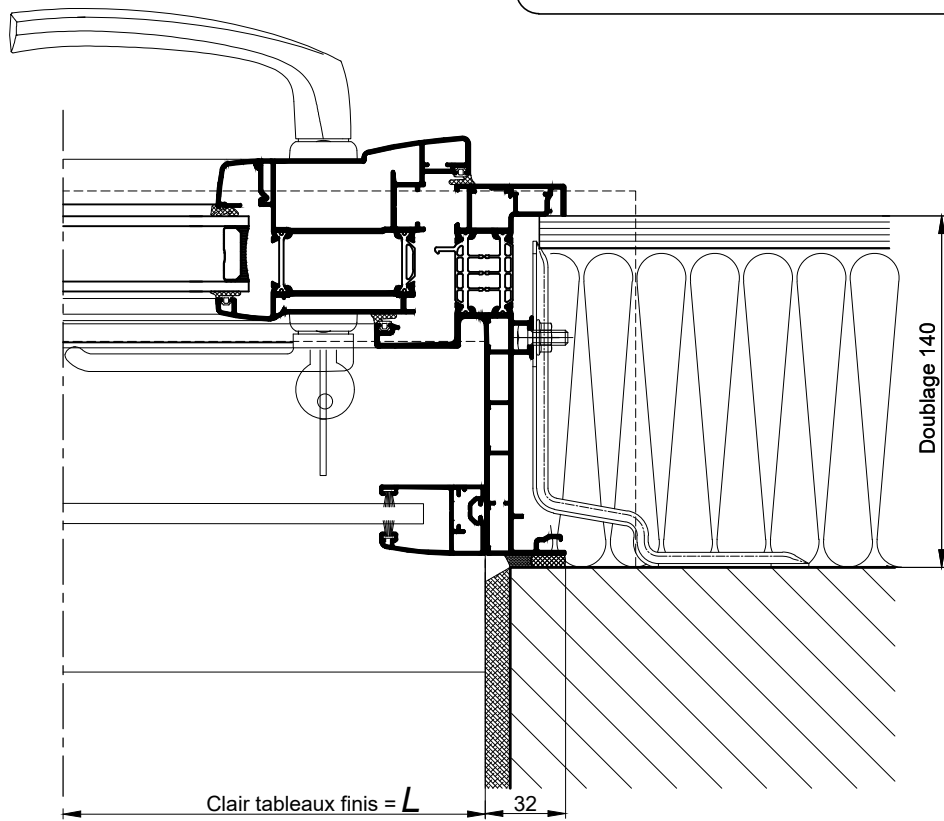

**BLOC BAIE AVEC "BLOC 1/2 LINTEAU OPTIBLOC"
DOUBLAGE DE 140**

COUPE VERTICALE Ech 1/3

BLOC BAIE AVEC "BLOC 1/2 LINTEAU OPTIBLOC"
DOUBLAGE DE 140

COUPE HORIZONTALE Ech 1/3