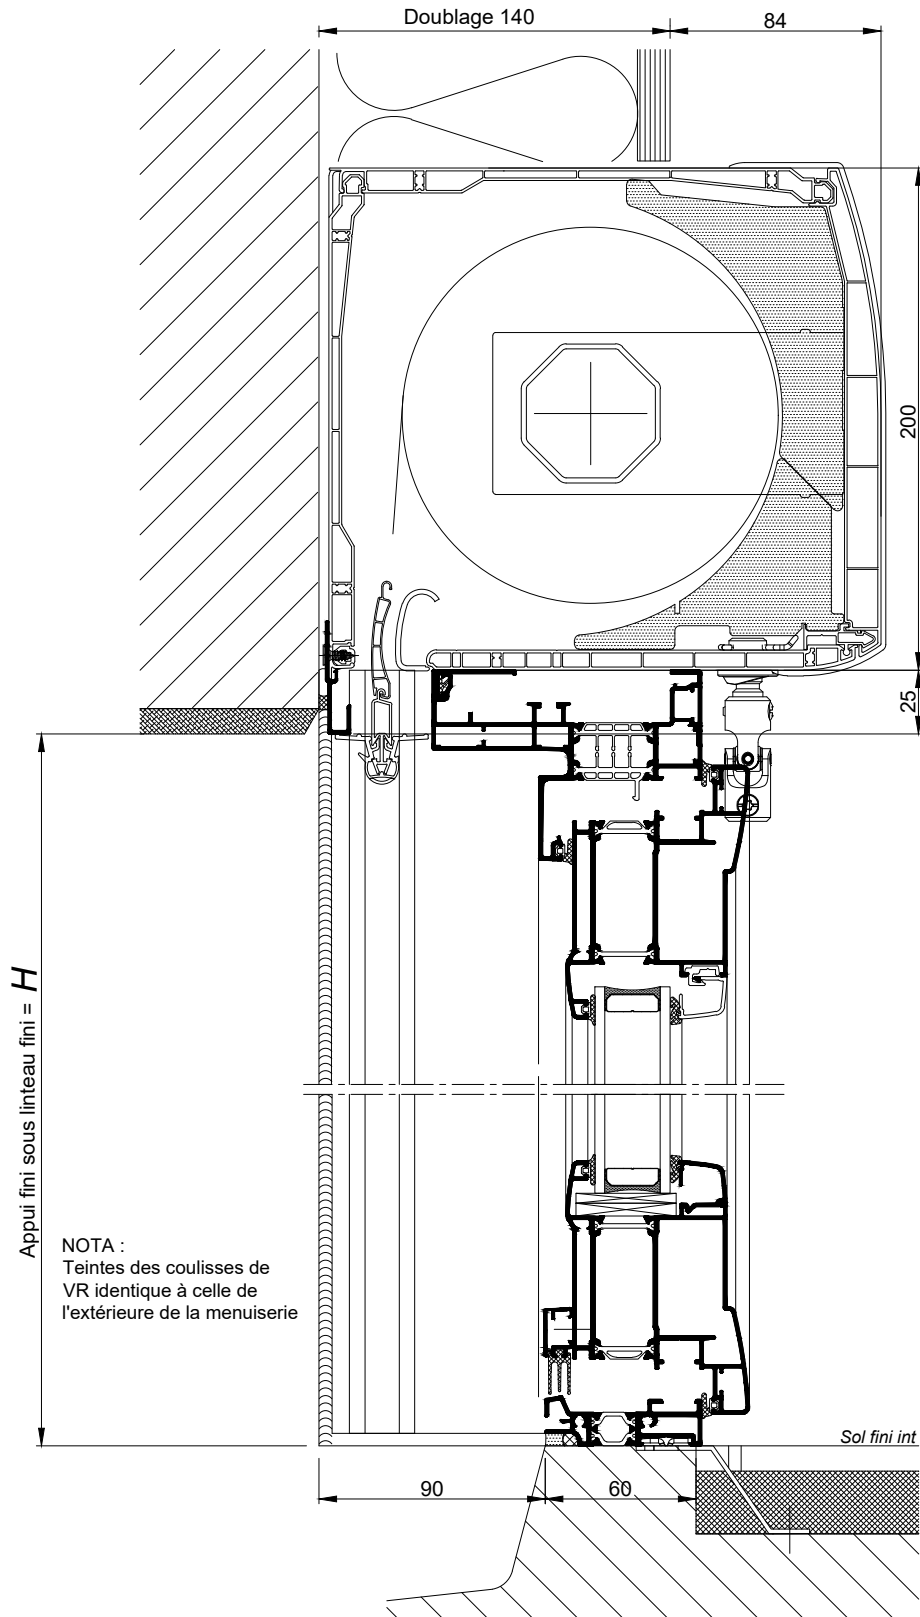

BLOC-BAIE AVEC "BLOC CLASSIC" BC20
DOUBLAGE DE 140

COUPE VERTICALE Ech 1/3

BLOC-BAIE AVEC "BLOC CLASSIC" BC20
DOUBLAGE DE 140

COUPE HORIZONTALE Ech 1/3

COUPE HORIZONTALE PARTIELLE Ech 1/3