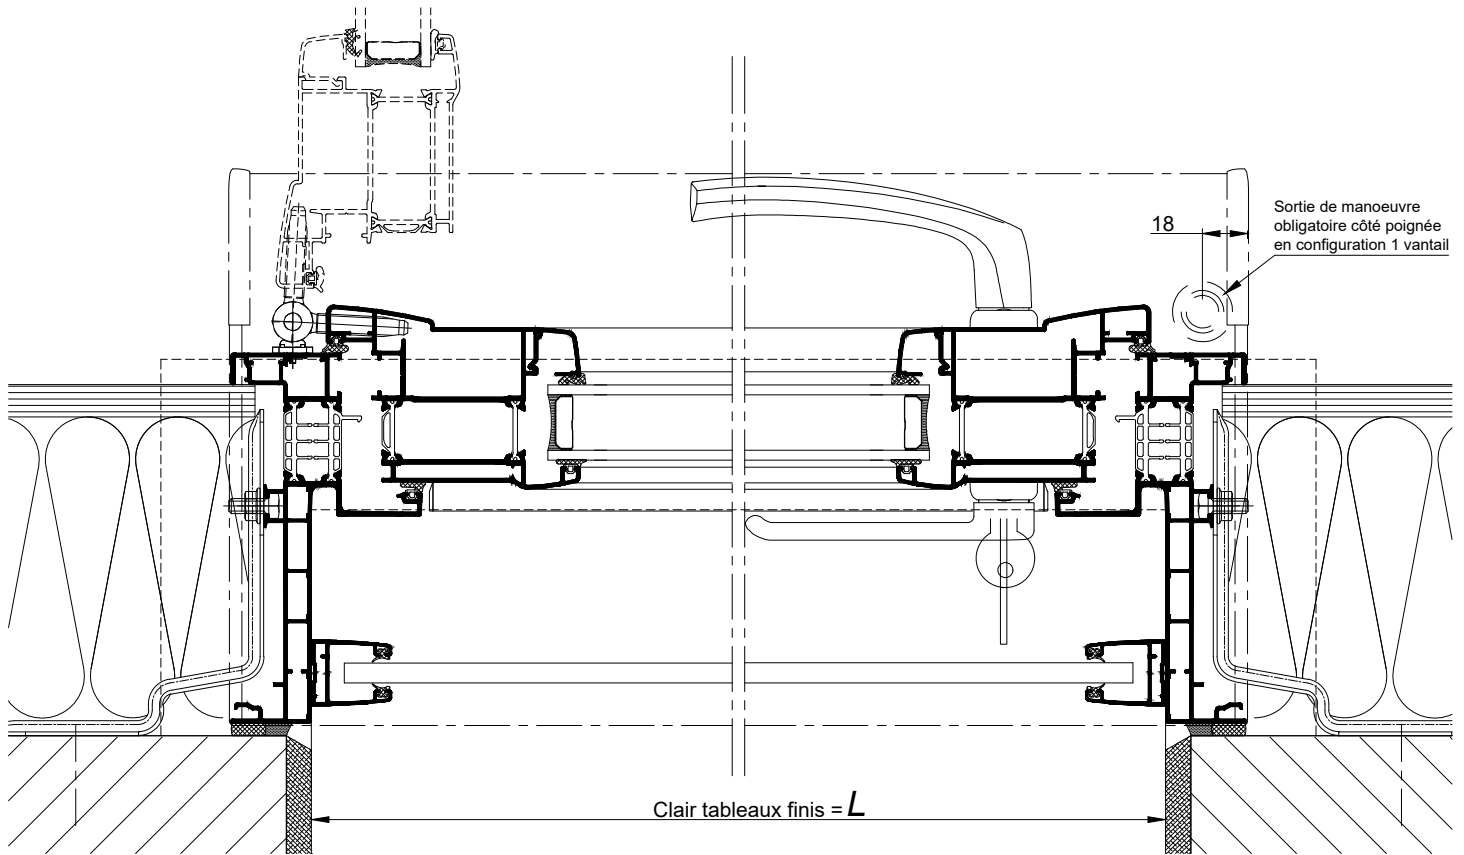

BLOC-BAIE AVEC "BLOC CLASSIC" BC20
DOUBLAGE DE 140

COUPE VERTICALE Ech 1/3

BLOC-BAIE AVEC "BLOC CLASSIC" BC20
DOUBLAGE DE 140

COUPE HORIZONTALE Ech 1/3

COUPE HORIZONTALE PARTIELLE Ech 1/3