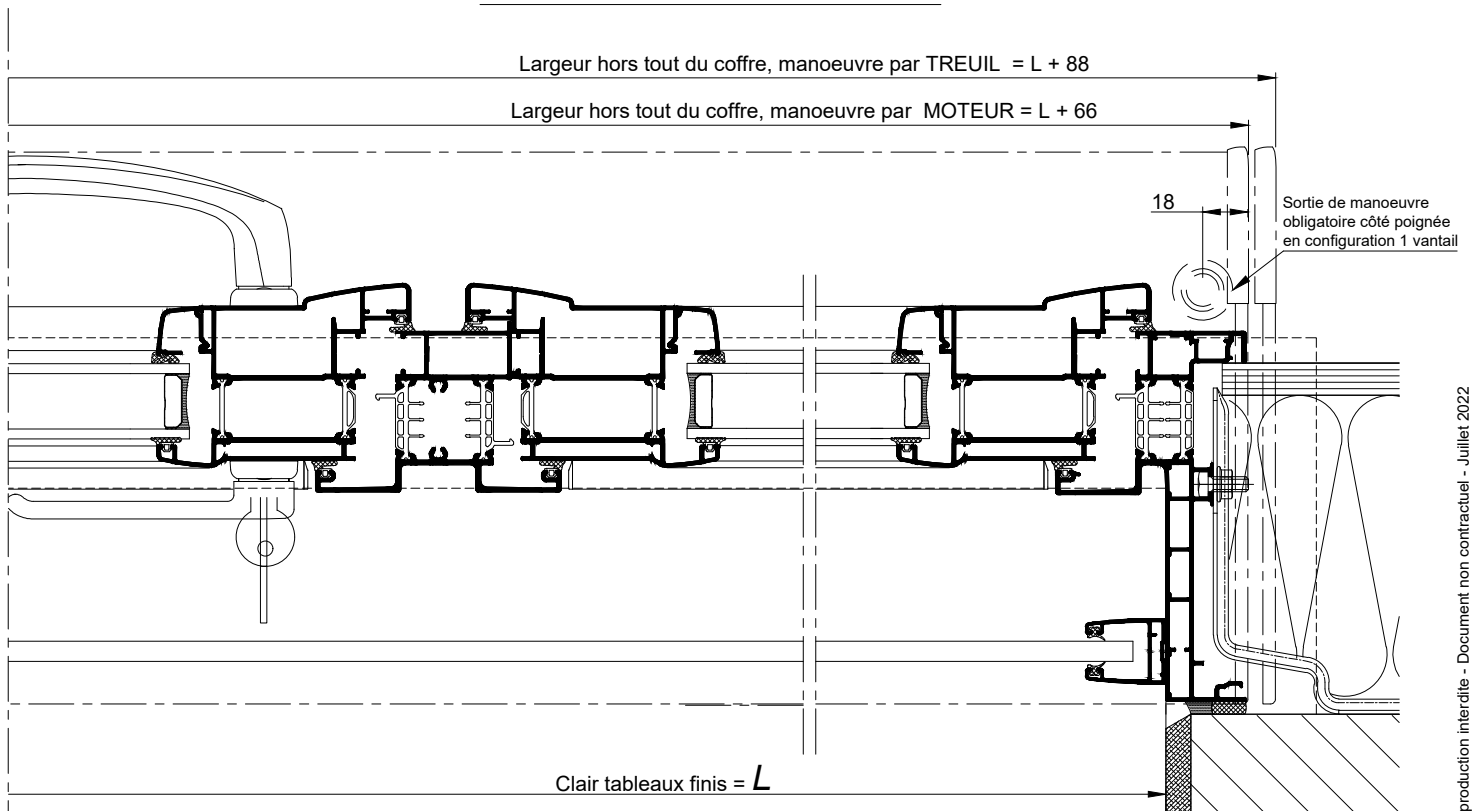

BLOC-BAIE AVEC "BLOC CLASSIC" BC20
DOUBLAGE DE 140

COUPE VERTICALE Ech 1/3

BLOC-BAIE AVEC "BLOC CLASSIC" BC20
DOUBLAGE DE 140

COUPE HORIZONTALE Ech 1/3

COUPE HORIZONTALE PARTIELLE Ech 1/3