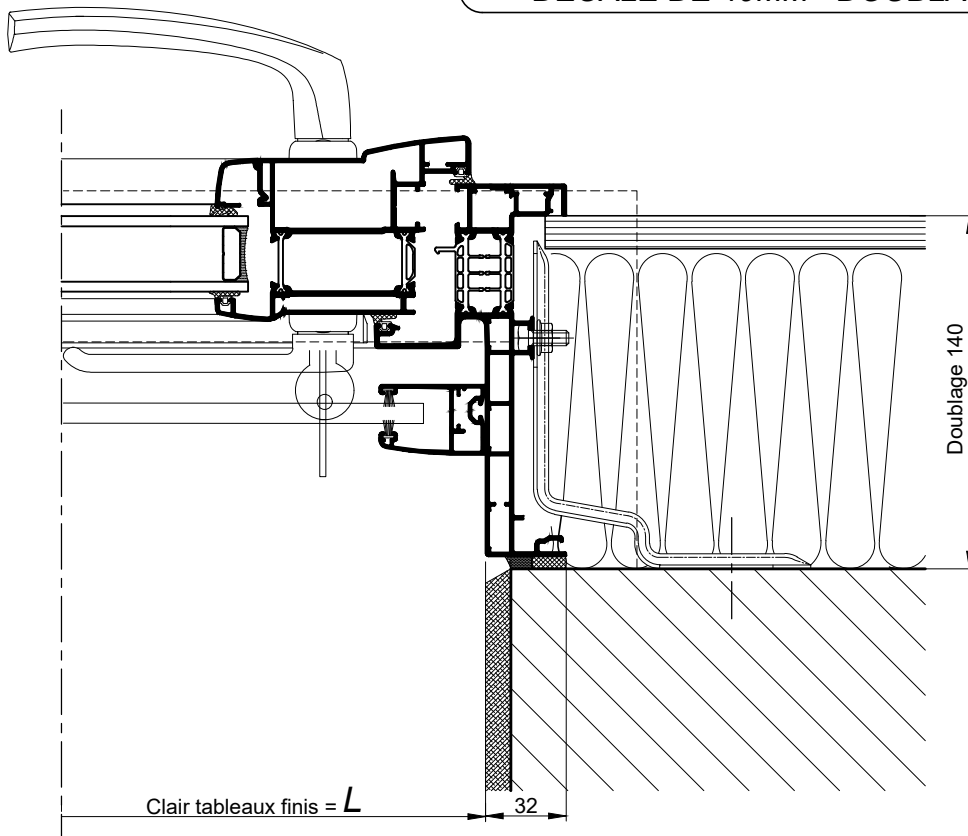

BLOC BAIE AVEC "BLOC 1/2 LINTEAU OPTIBLOC"
DECALE DE 40MM - DOUBLAGE DE 140

COUPE VERTICALE Ech 1/3

BLOC BAIE AVEC "BLOC 1/2 LINTEAU OPTIBLOC"
DECALE DE 40MM - DOUBLAGE DE 140

COUPE HORIZONTALE Ech 1/3