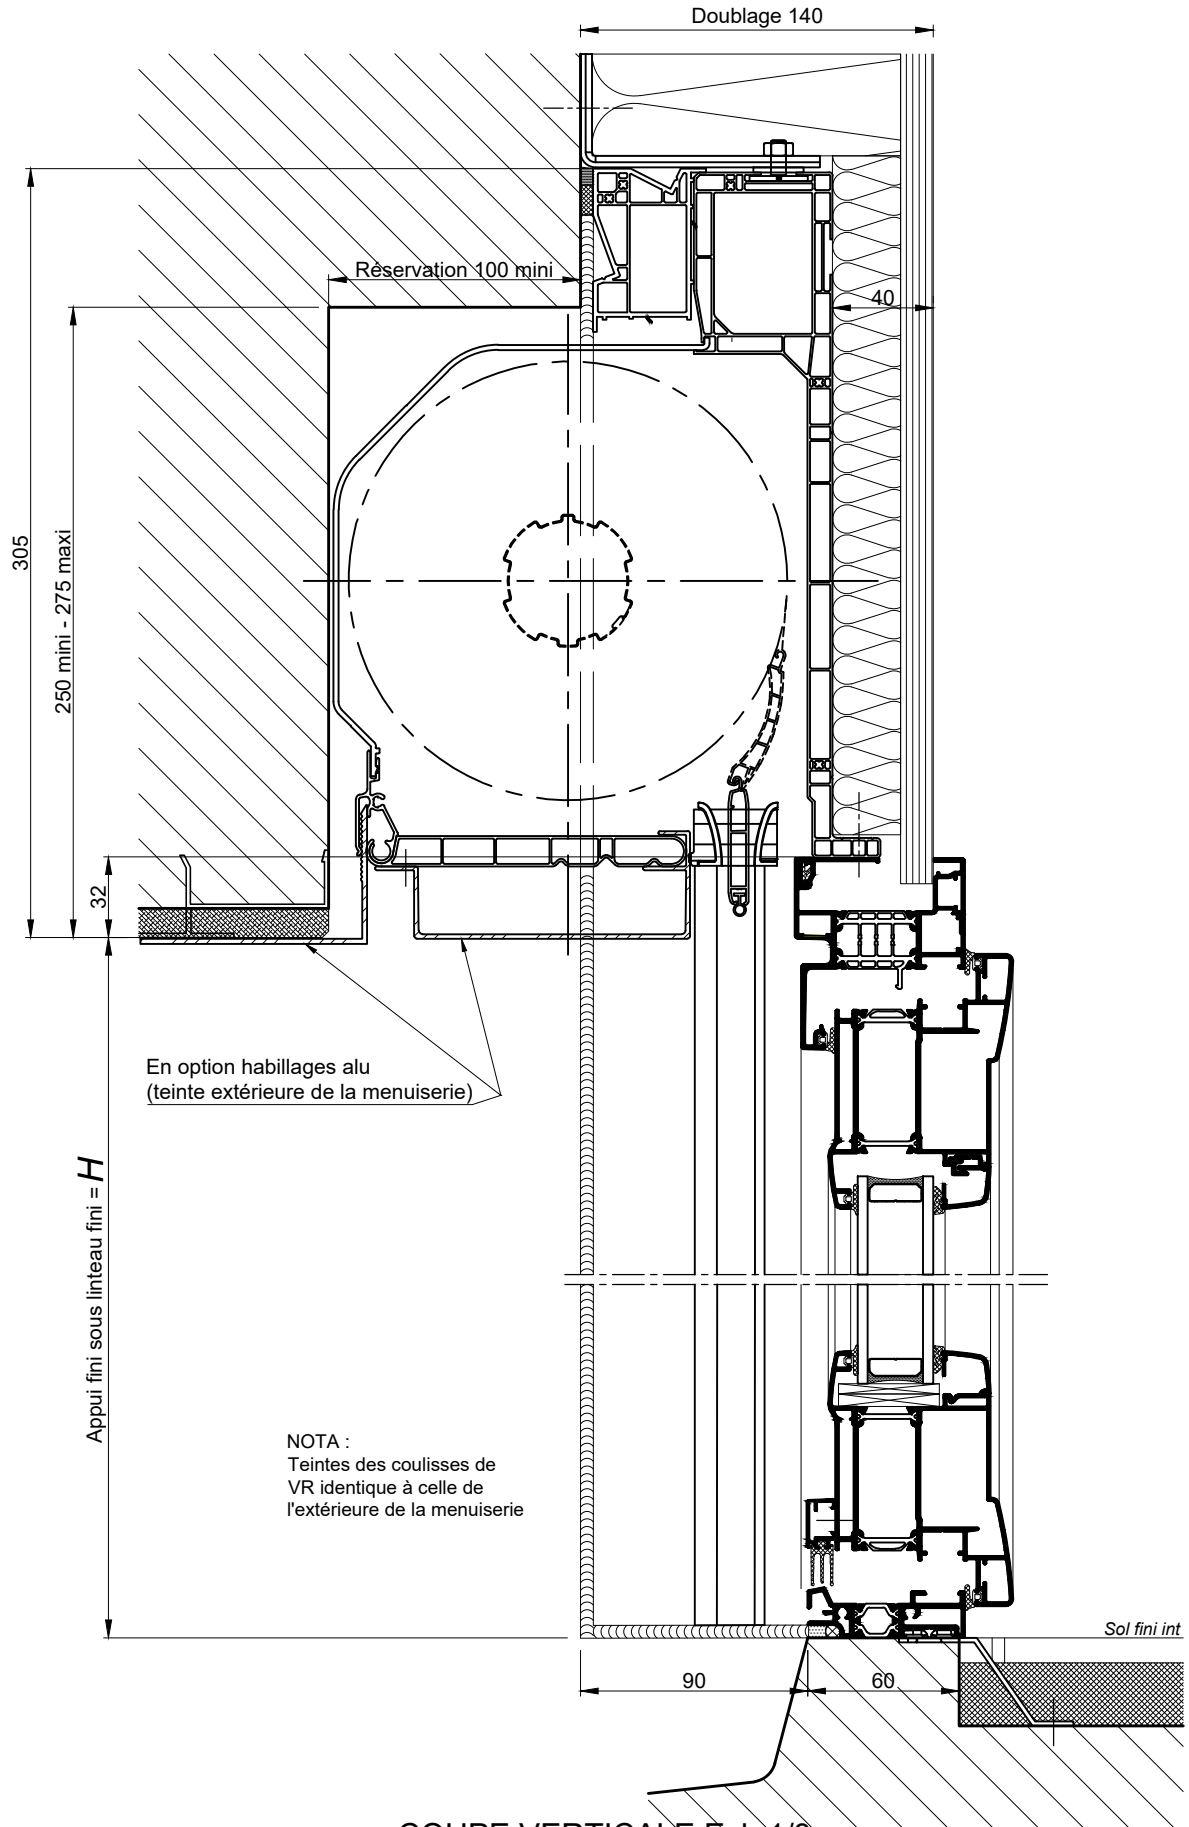

BLOC BAIE AVEC "BLOC 1/2 LINTEAU OPTIBLOC"
DECALE DE 40MM - DOUBLAGE DE 140

COUPE VERTICALE Ech 1/3

BLOC BAIE AVEC "BLOC 1/2 LINTEAU OPTIBLOC"
DECALE DE 40MM - DOUBLAGE DE 140

COUPE HORIZONTALE Ech 1/3