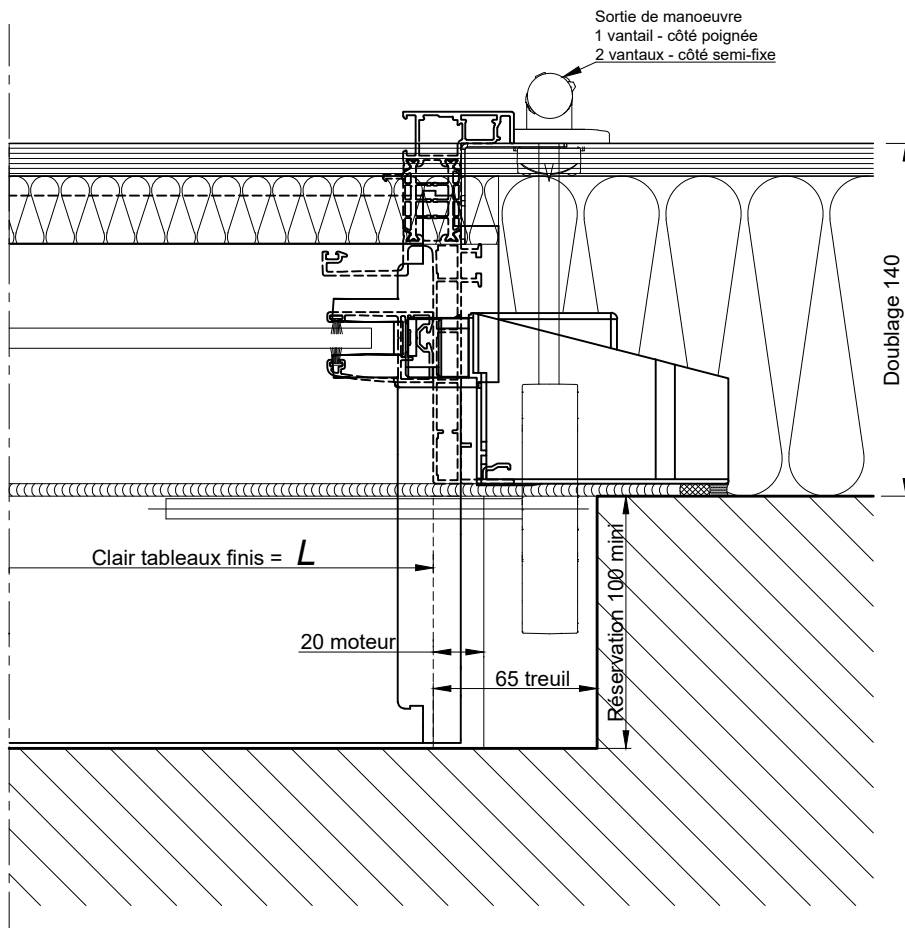

BLOC BAIE AVEC "BLOC 1/2 LINTEAU OPTIBLOC"
DECALE DE 40MM - DOUBLAGE DE 140

COUPE VERTICALE Ech 1/3

BLOC BAIE AVEC "BLOC 1/2 LINTEAU OPTIBLOC"
DECALE DE 40MM - DOUBLAGE DE 140

COUPE HORIZONTALE Ech 1/3