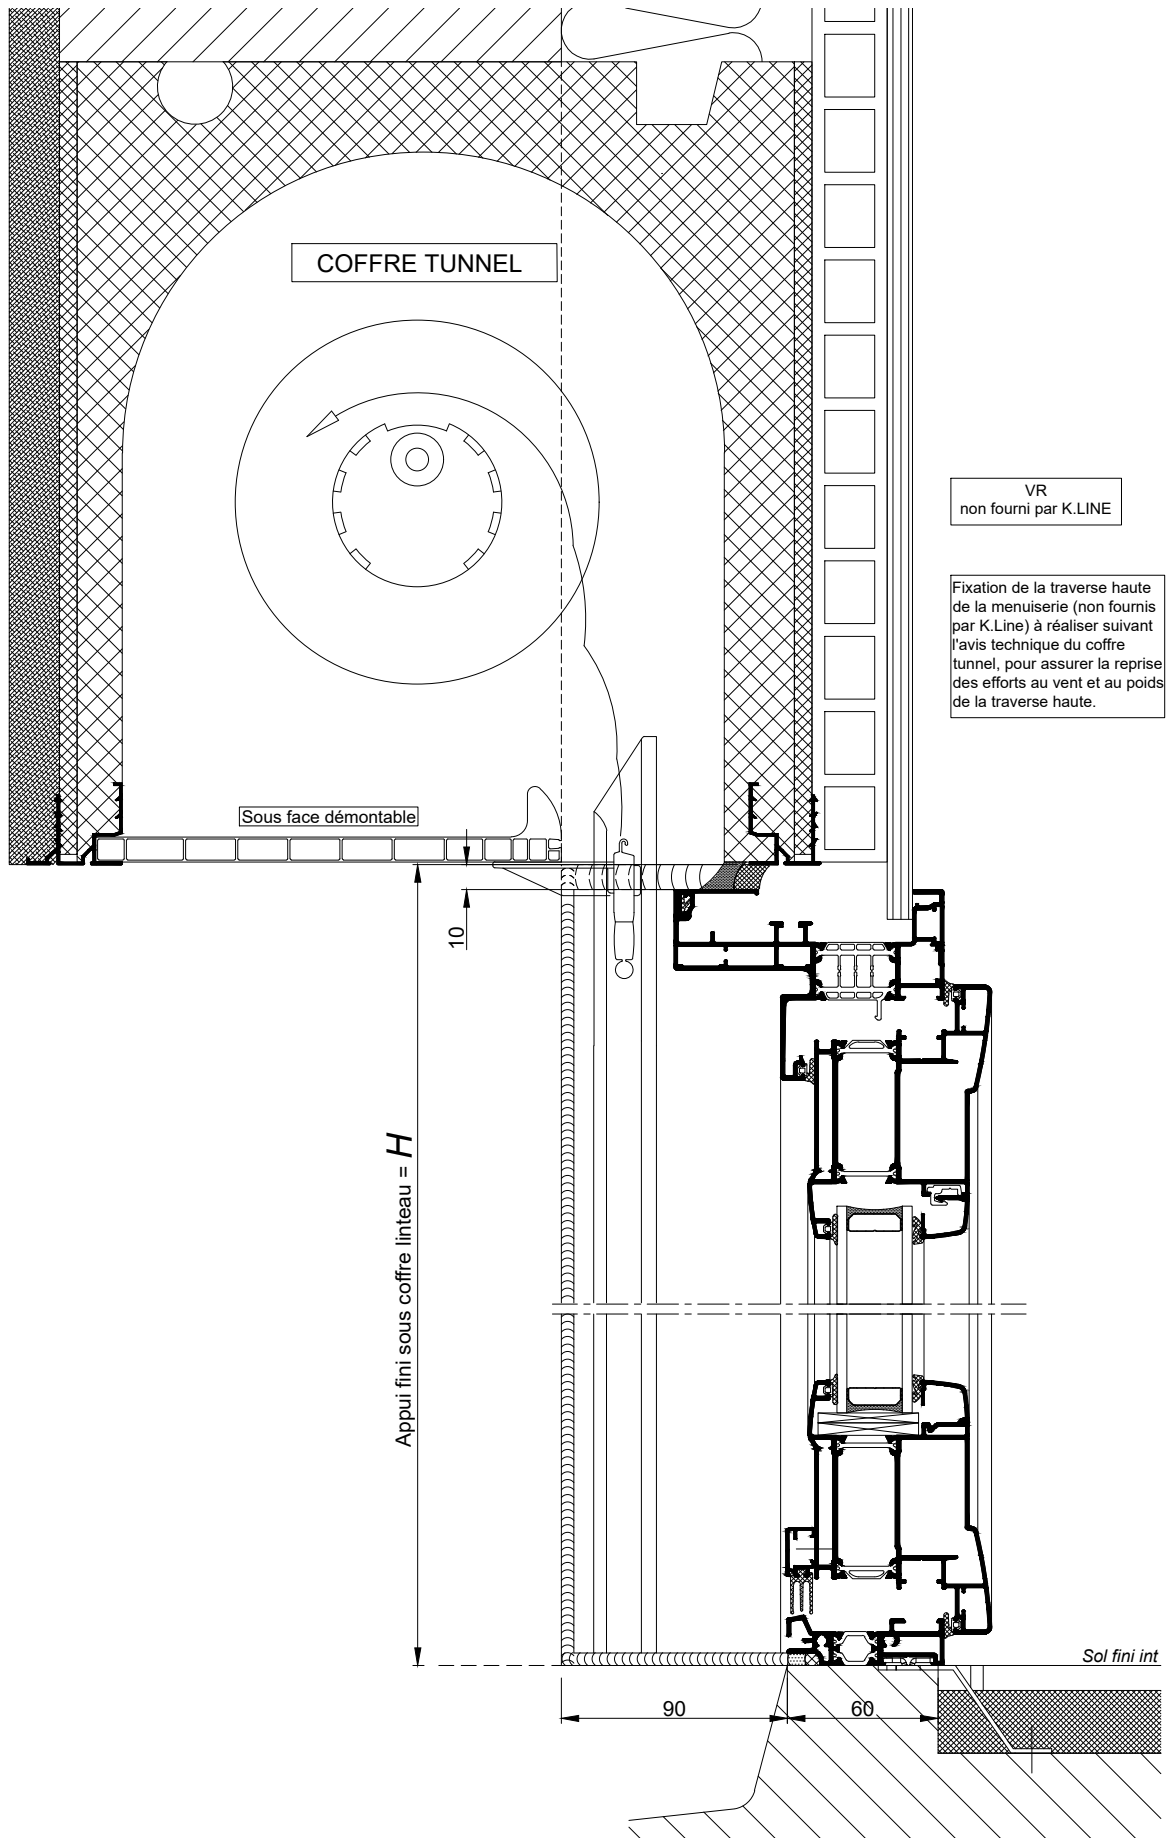

**PORTE D'ENTREE AVEC VOLET TRADITIONNEL
DANS COFFRE LINTEAU-DOUBLAGE 140**

COUPE VERTICALE Ech 1/3

PORTE D'ENTREE AVEC VOLET TRADITIONNEL
DANS COFFRE LINTEAU-DOUBLAGE 140

COUPE HORIZONTALE Ech 1/3