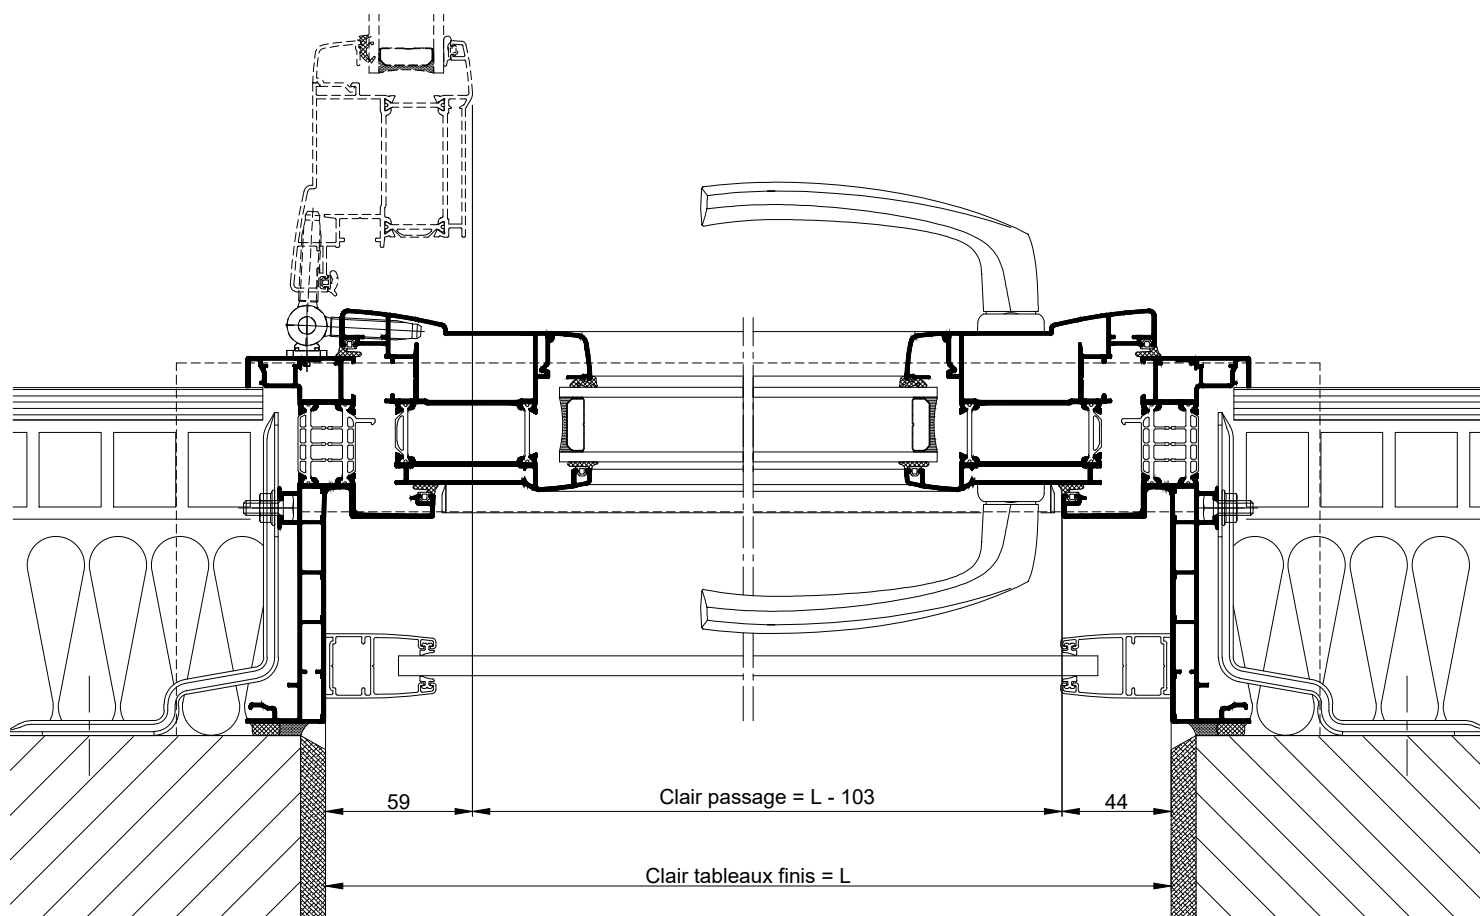

**PORTE D'ENTREE AVEC VOLET TRADITIONNEL
DANS COFFRE LINTEAU-DOUBLAGE 140**

COUPE VERTICALE Ech 1/3

PORTE D'ENTREE AVEC VOLET TRADITIONNEL
DANS COFFRE LINTEAU-DOUBLAGE 140

COUPE HORIZONTALE Ech 1/3