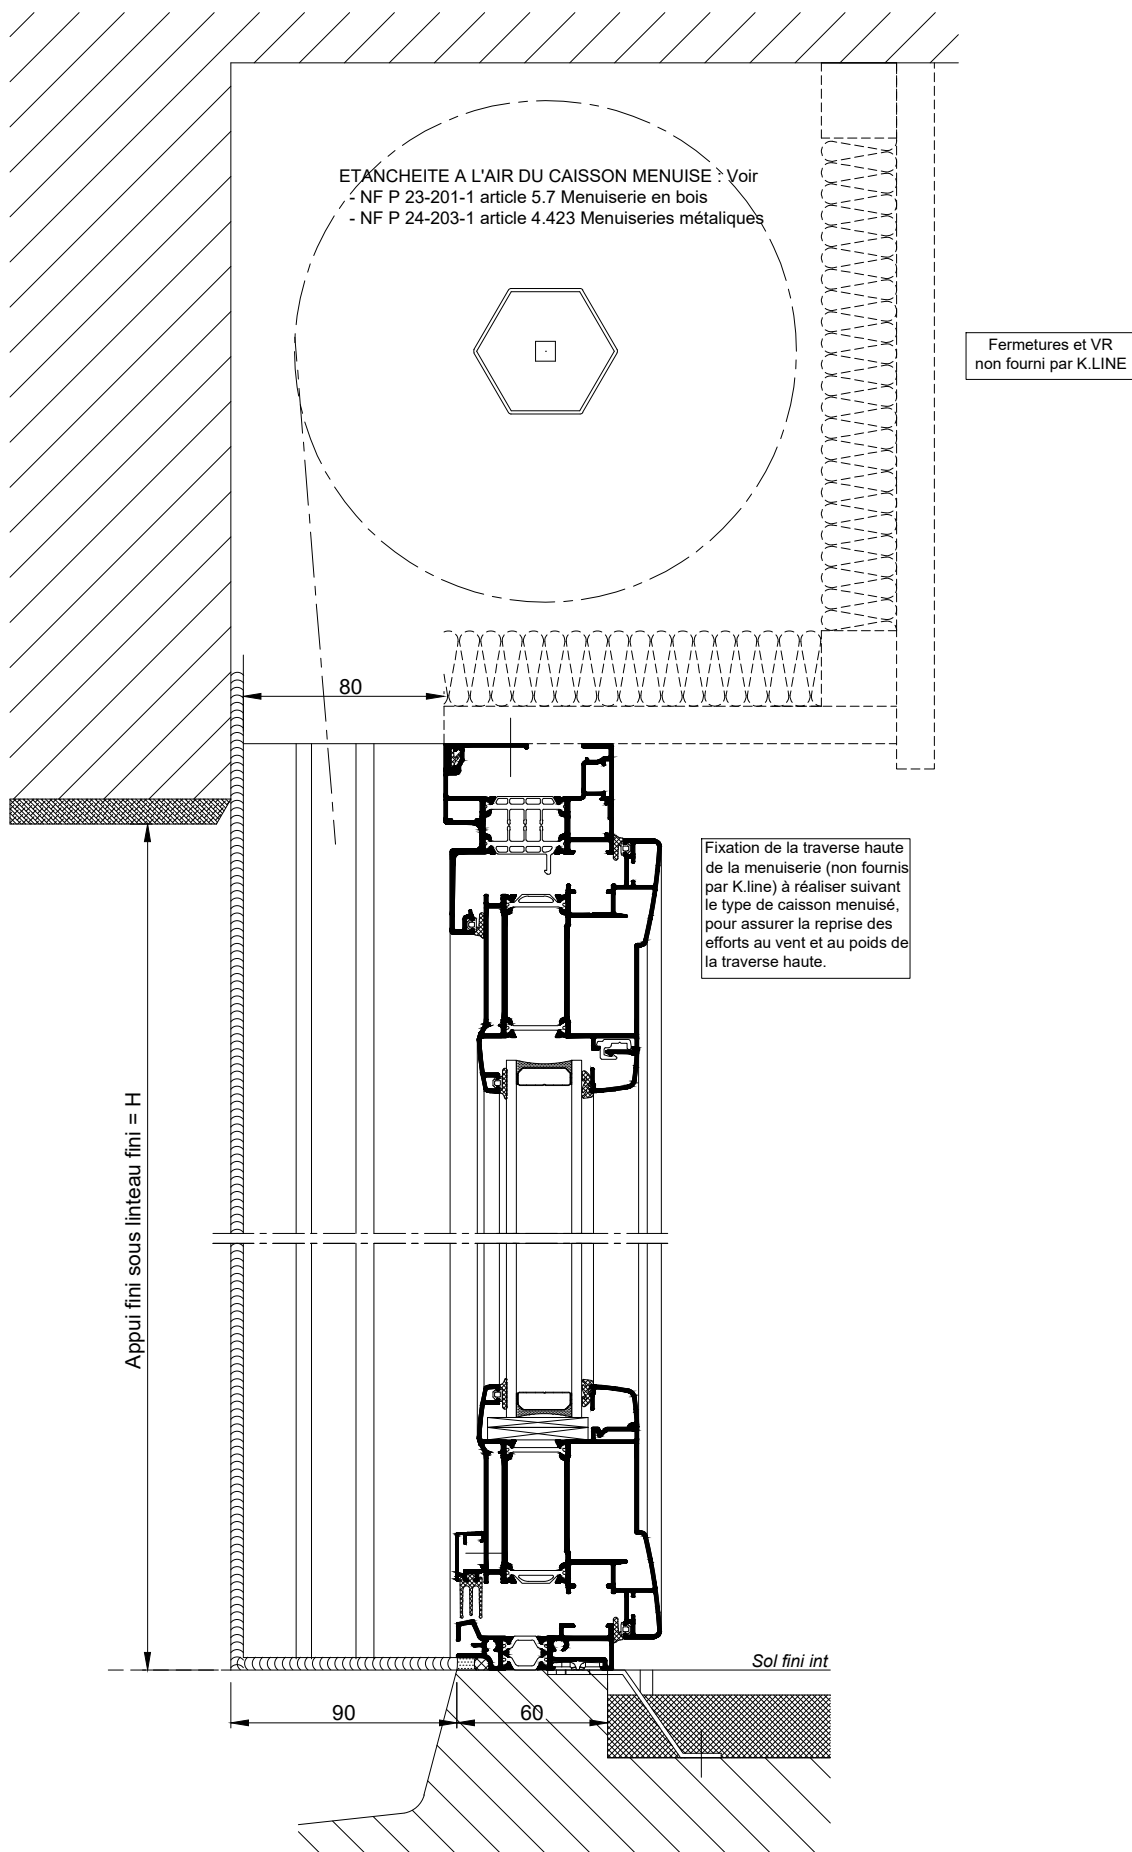

**CHASSIS AVEC PASSAGE DE 80MM  
DOUBLAGE 140**

**COUPE VERTICALE Ech 1/3**

CHASSIS AVEC PASSAGE DE 80MM  
DOUBLAGE 140

COUPE HORIZONTALE Ech 1/3