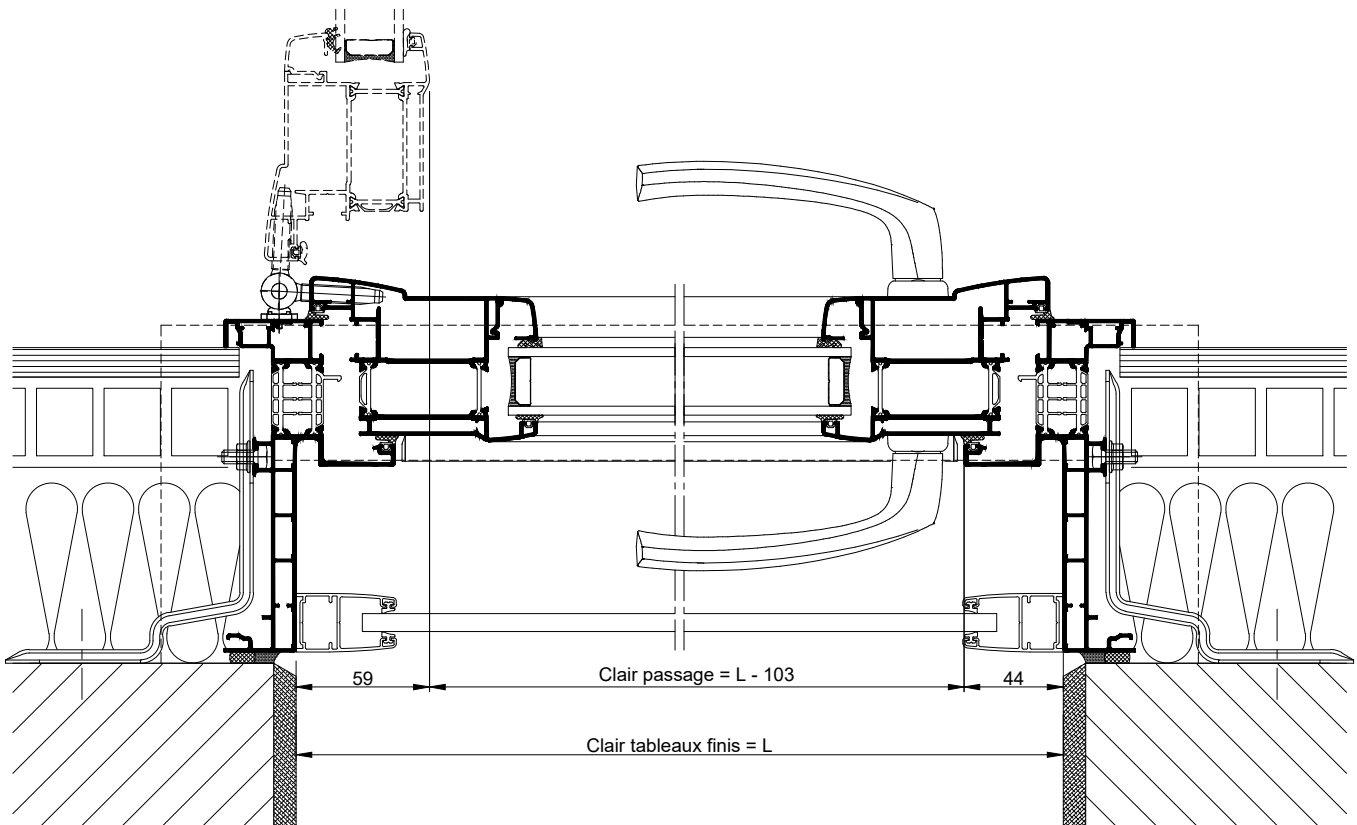

**PORTE D'ENTREE AVEC VOLET TRADITIONNEL
DANS CAISSON MENUISE-DOUBLAGE 140**

COUPE VERTICALE Ech 1/3

PORTE D'ENTREE AVEC VOLET TRADITIONNEL
DANS CAISSON MENUISE-DOUBLAGE 140

COUPE HORIZONTALE Ech 1/3