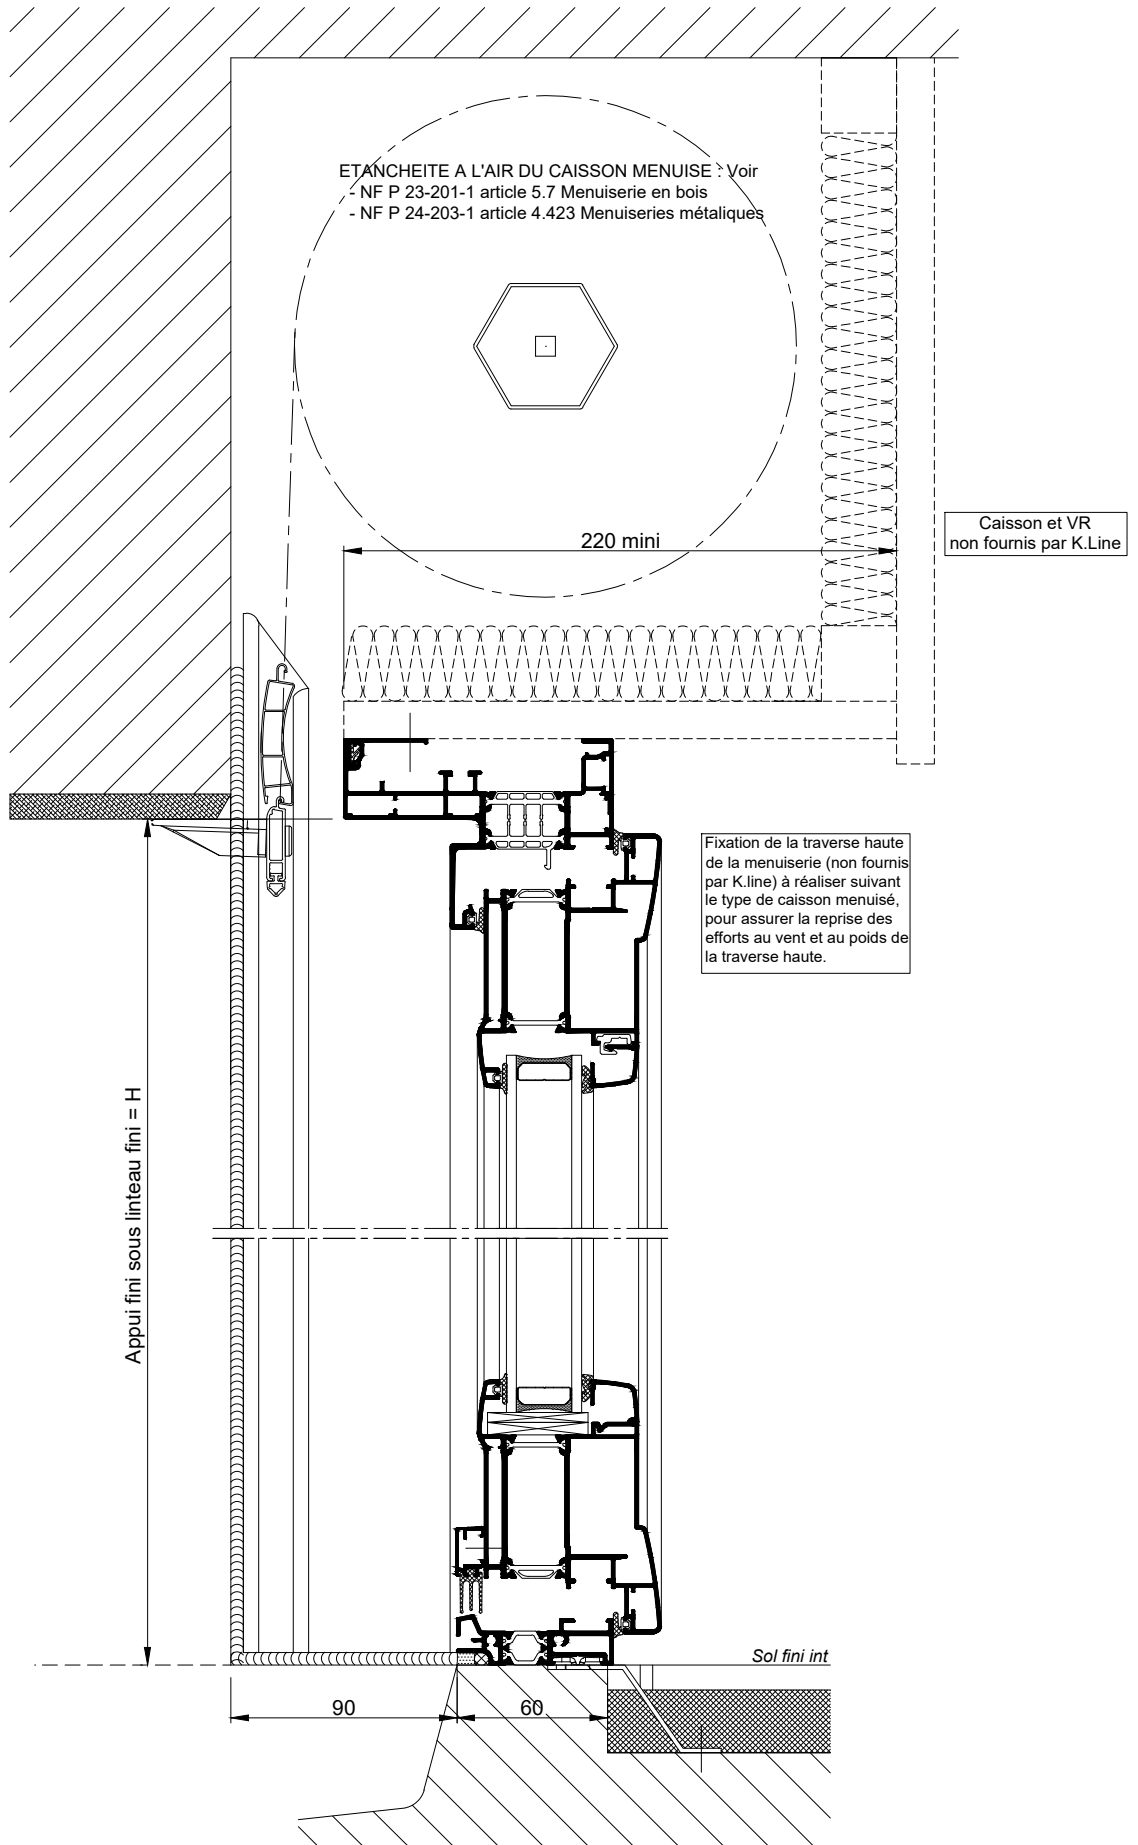

**PORTE D'ENTREE AVEC VOLET TRADITIONNEL
DANS CAISSON MENUISE-DOUBLAGE 140**

COUPE VERTICALE Ech 1/3

PORTE D'ENTREE AVEC VOLET TRADITIONNEL
DANS CAISSON MENUISE-DOUBLAGE 140

COUPE HORIZONTALE Ech 1/3