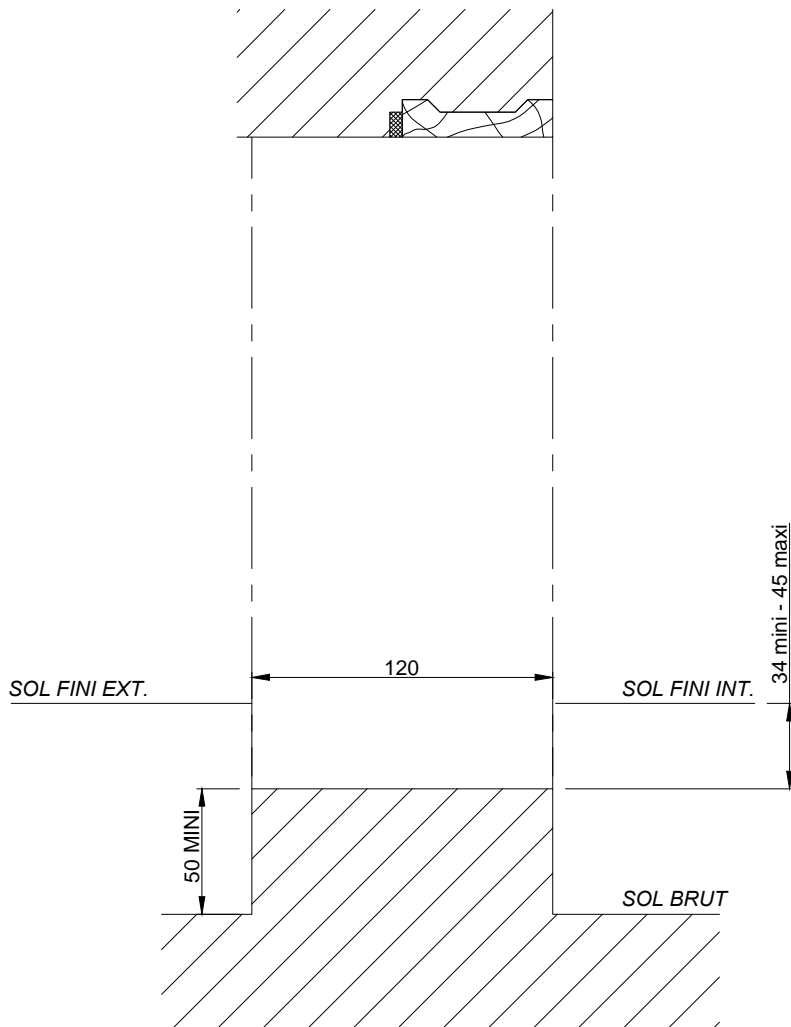

**RESERVATION MACONNERIE AVEC DORMANT RENOVATION
CAS DU PASSAGE HANDICAPE**

LES RESERVATIONS MACONNERIE SONT DONNEES
AVEC 5mm DE JEU PERIPHERIQUE

COUPE VERTICALE Ech 1/3

COUPE HORIZONTALE Ech 1/3