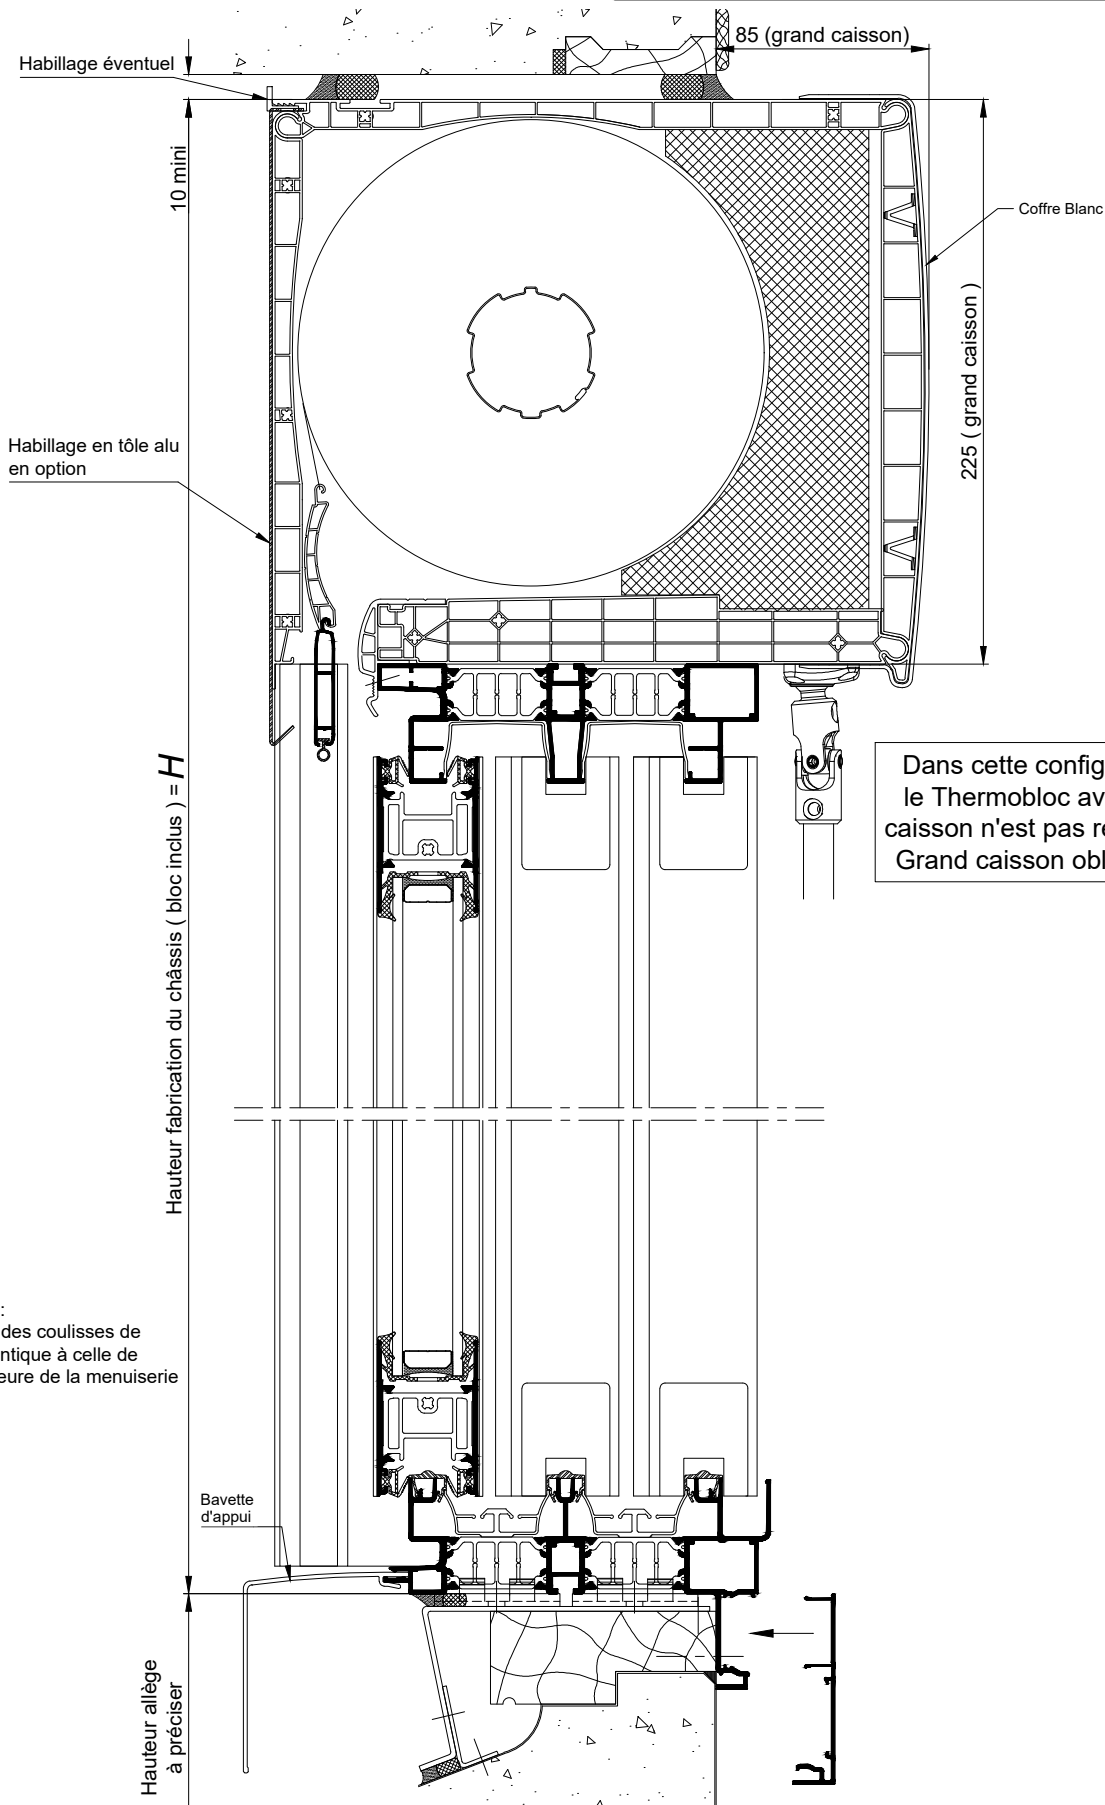

**BLOC-BAIE AVEC "COFFRE THERMOBLOC"
CAS DU DORMANT AVEC AILE DE
RECOUVREMENT AVEC GRAND CLIP**

NOTA :
Teinte des coulisses de
VR identique à celle de
l'extérieure de la menuiserie

Dans cette configuration,
le Thermobloc avec petit
caisson n'est pas réalisable.
Grand caisson obligatoire.

COUPE VERTICALE Ech 1/3

La mise en oeuvre doit être effectuée en respect
des règles, normes et DTU en vigueur.
Sous charges d'exploitation, la déformation
verticale de la structure devra être limitée à 3mm.

**BLOC-BAIE AVEC "COFFRE THERMOBLOC"
CAS DU DORMANT AVEC AILE DE
RECOUVREMENT AVEC GRAND CLIP**

Dans cette configuration,
le Thermobloc avec petit
caisson n'est pas réalisable.
Grand caisson obligatoire.

COUPE HORIZONTALE Ech 1/3