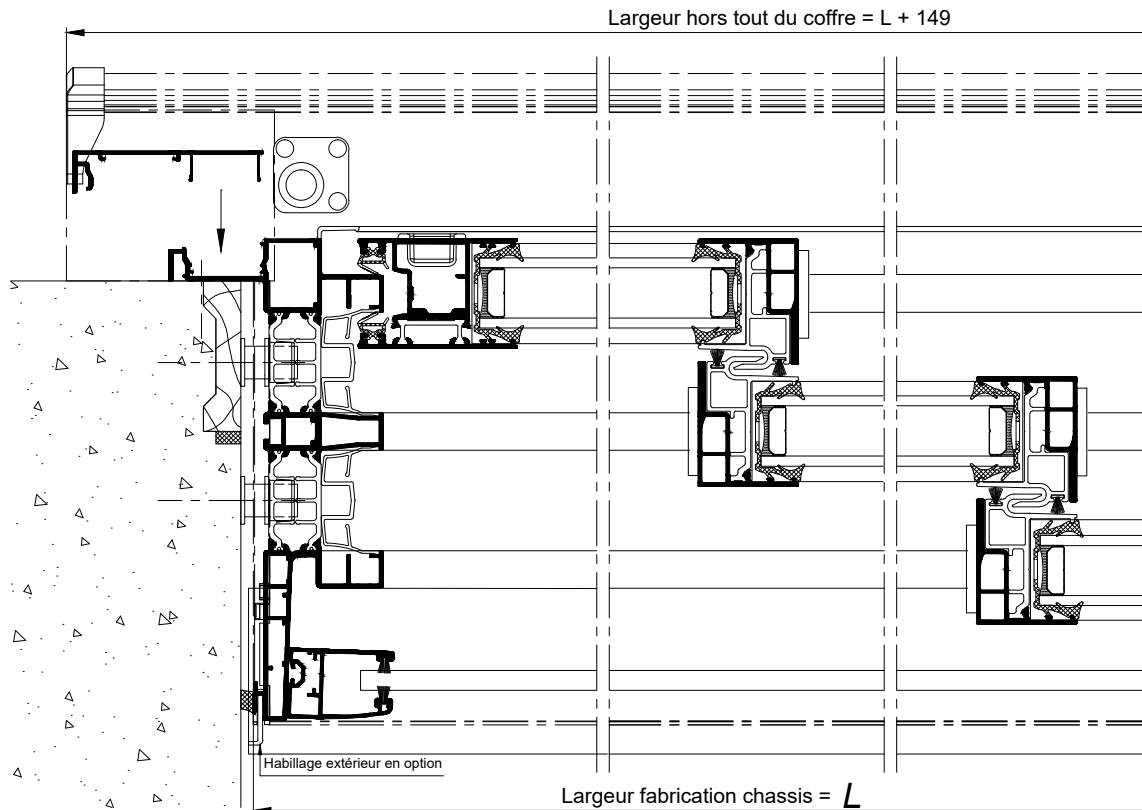

**BLOC-BAIE AVEC "COFFRE THERMOBLOC"
CAS DU DORMANT AVEC AILE DE
RECOUVREMENT AVEC GRAND CLIP**

NOTA :
Teinte des coulisses de
VR identique à celle de
l'extérieure de la menuiserie

Dans cette configuration,
le Thermobloc avec petit
caisson n'est pas réalisable.
Grand caisson obligatoire.

COUPE VERTICALE Ech 1/3

La mise en oeuvre doit être effectuée en respect
des règles, normes et DTU en vigueur.
Sous charges d'exploitation, la déformation
verticale de la structure devra être limitée à 3mm.

**BLOC-BAIE AVEC "COFFRE THERMOBLOC"
CAS DU DORMANT AVEC AILE DE
RECOUVREMENT AVEC GRAND CLIP**

Dans cette configuration,
le Thermobloc avec petit
caisson n'est pas réalisable.
Grand caisson obligatoire.

COUPE HORIZONTALE Ech 1/3