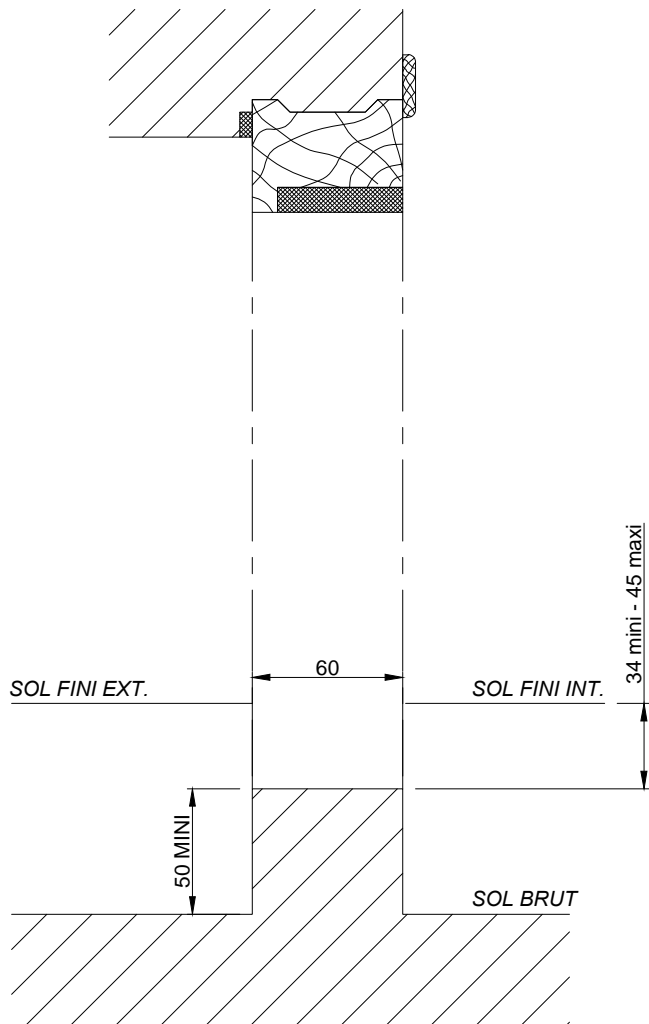

**RESERVATION MACONNERIE AVEC DORMANT RENOVATION  
CAS DU PASSAGE HANDICAPE**

LES RESERVATIONS MACONNERIE SONT DONNEES  
AVEC 5mm DE JEU PERIPHERIQUE

**COUPE VERTICALE Ech 1/3**

**COUPE HORIZONTALE Ech 1/3**