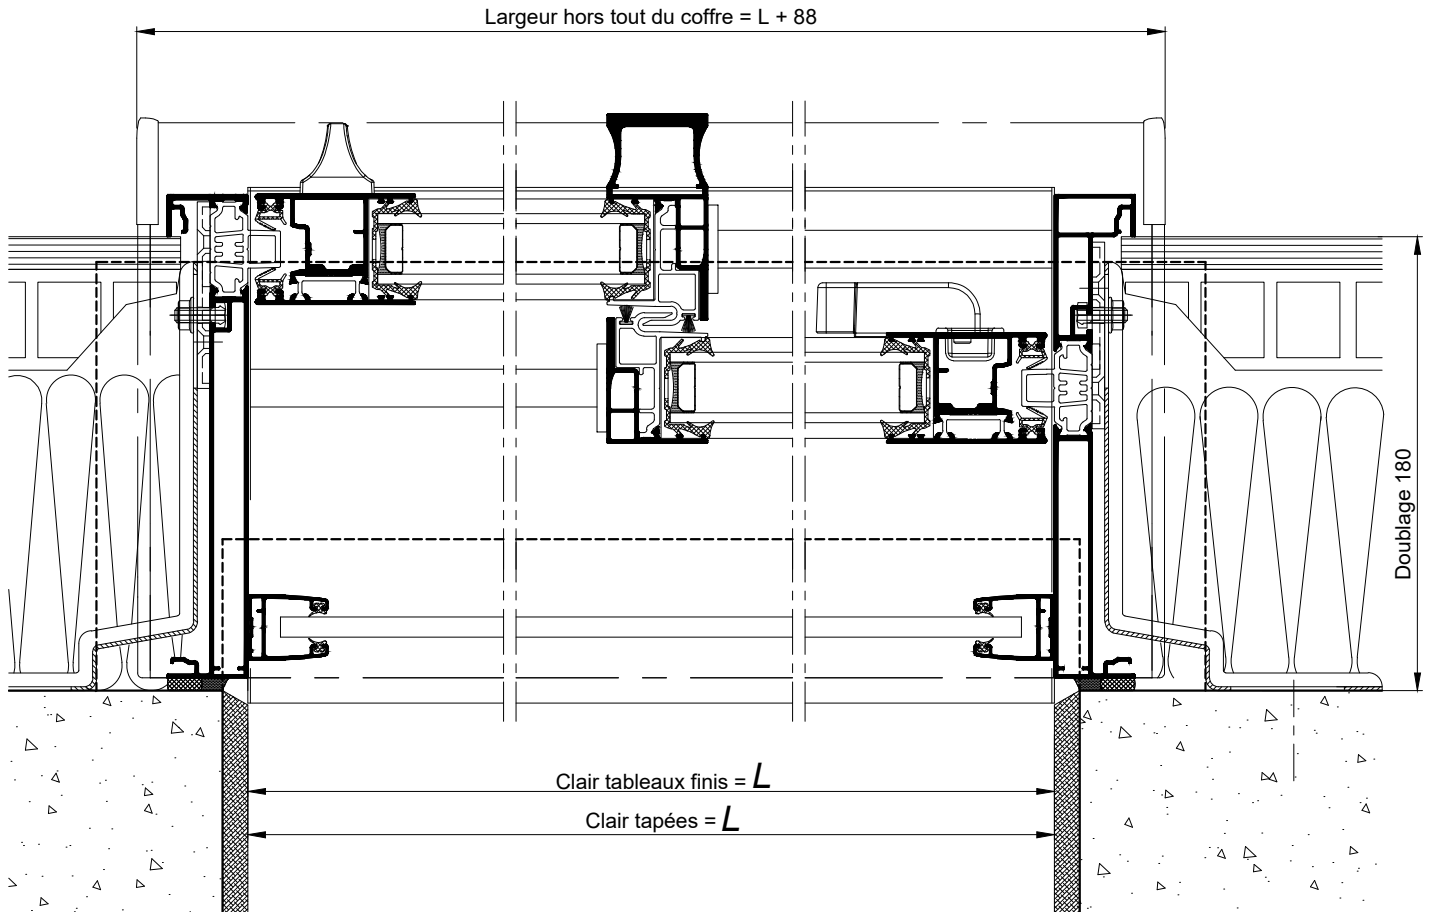

**BLOC - BAIE AVEC "BLOC CLASSIC" BC20  
DOUBLAGE 180**

NOTA :  
Teintes des coulisses de VR identique à celle de l'extérieure de la menuiserie

**COUPE VERTICALE Ech 1/3**

**BLOC - BAIE AVEC "BLOC CLASSIC" BC20**  
**DOUBLAGE 180**

COUPE HORIZONTALE Ech 1/3