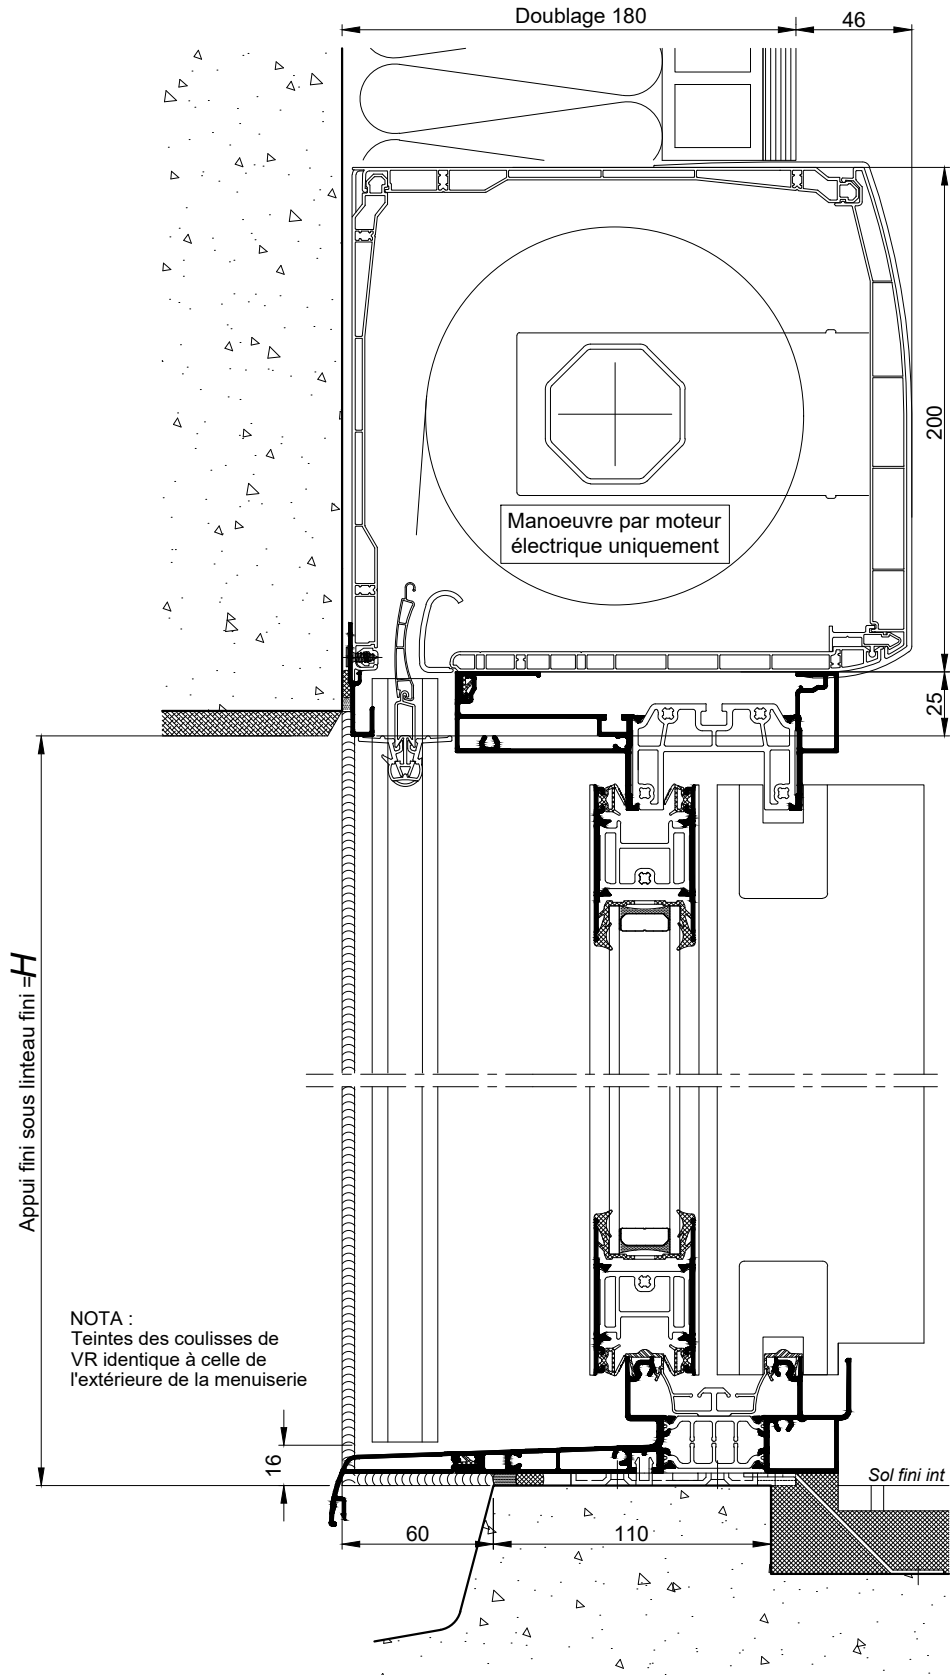

**BLOC - BAIE AVEC "BLOC CLASSIC" BC20  
DOUBLAGE 180**

NOTA :  
Teintes des coulisses de VR identique à celle de l'extérieure de la menuiserie

**COUPE VERTICALE Ech 1/3**

**BLOC - BAIE AVEC "BLOC CLASSIC" BC20**  
**DOUBLAGE 180**

COUPE HORIZONTALE Ech 1/3