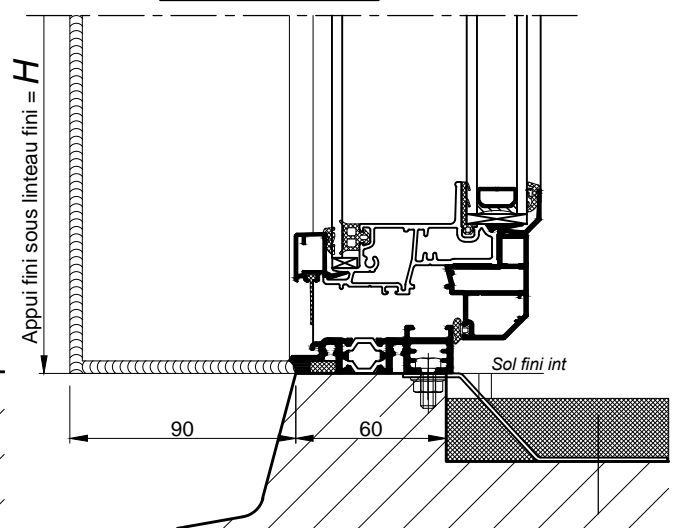

SUR ALLÈGE MAÇONNÉE

COUPE HORIZONTALE
PARTIELLE Ech 1/3

COUPE VERTICALE Ech 1/3

DOUBLAGE 140 - APPUI DEPORTE

AU SOL FINI

Appui standard

**COUPE VERTICALE
PARTIELLE Ech 1/3**

Option sans aile intérieure

**COUPE VERTICALE
PARTIELLE Ech 1/3**

Option seuil PMR

Informations relatives à la réglementation PMR :
Voir 102.105

**COUPE VERTICALE
PARTIELLE Ech 1/3**

Nota : Prévoir un jeu mini de 5mm
entre le bas de l'ouvrant et le sol fini