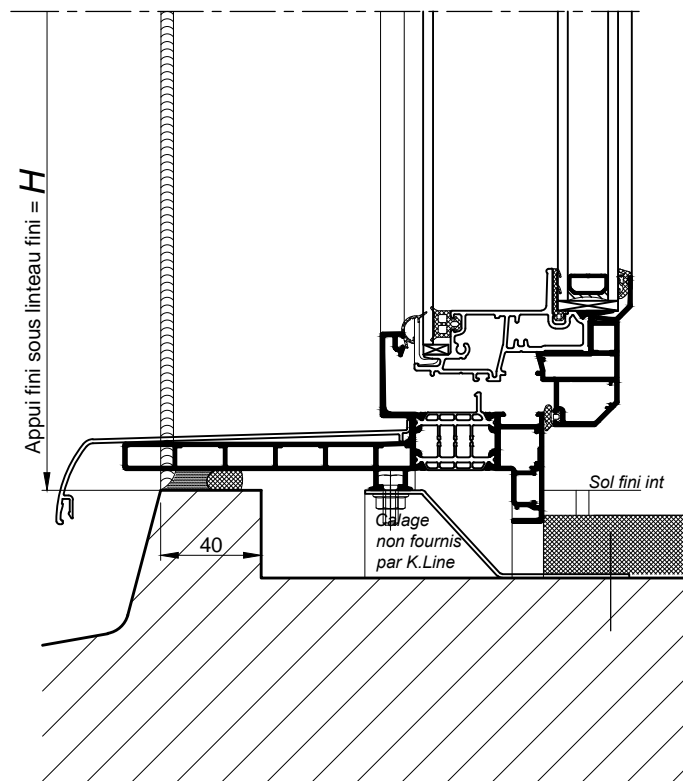

SUR ALLÈGE MAÇONNÉE

COUPE HORIZONTALE
PARTIELLE Ech 1/3

COUPE VERTICALE Ech 1/3

DOUBLAGE 140 - APPUI DEPORTE

AU SOL FINI

Appui standard

**COUPE VERTICALE
PARTIELLE Ech 1/3**

Option sans aile intérieure

**COUPE VERTICALE
PARTIELLE Ech 1/3**

Option seuil PMR

Informations relatives à la réglementation PMR :
Voir 102.105

**COUPE VERTICALE
PARTIELLE Ech 1/3**

Nota : Prévoir un jeu mini de 5mm
entre le bas de l'ouvrant et le sol fini