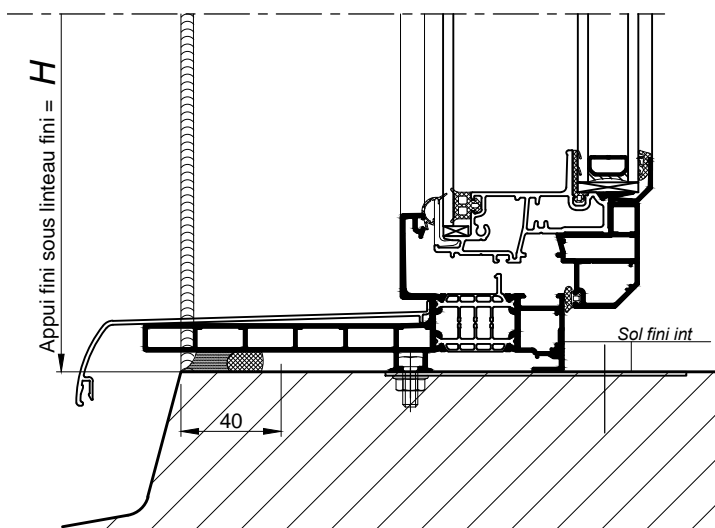

SUR ALLÈGE MAÇONNÉE

COUPE HORIZONTALE
PARTIELLE Ech 1/3

COUPE VERTICALE Ech 1/3

DOUBLAGE 140 - APPUI DEPORTE

AU SOL FINI

Appui standard

**COUPE VERTICALE
PARTIELLE Ech 1/3**

Option sans aile intérieure

**COUPE VERTICALE
PARTIELLE Ech 1/3**

Option seuil PMR

Informations relatives à la réglementation PMR :
Voir 102.105

**COUPE VERTICALE
PARTIELLE Ech 1/3**

Nota : Prévoir un jeu mini de 5mm
entre le bas de l'ouvrant et le sol fini