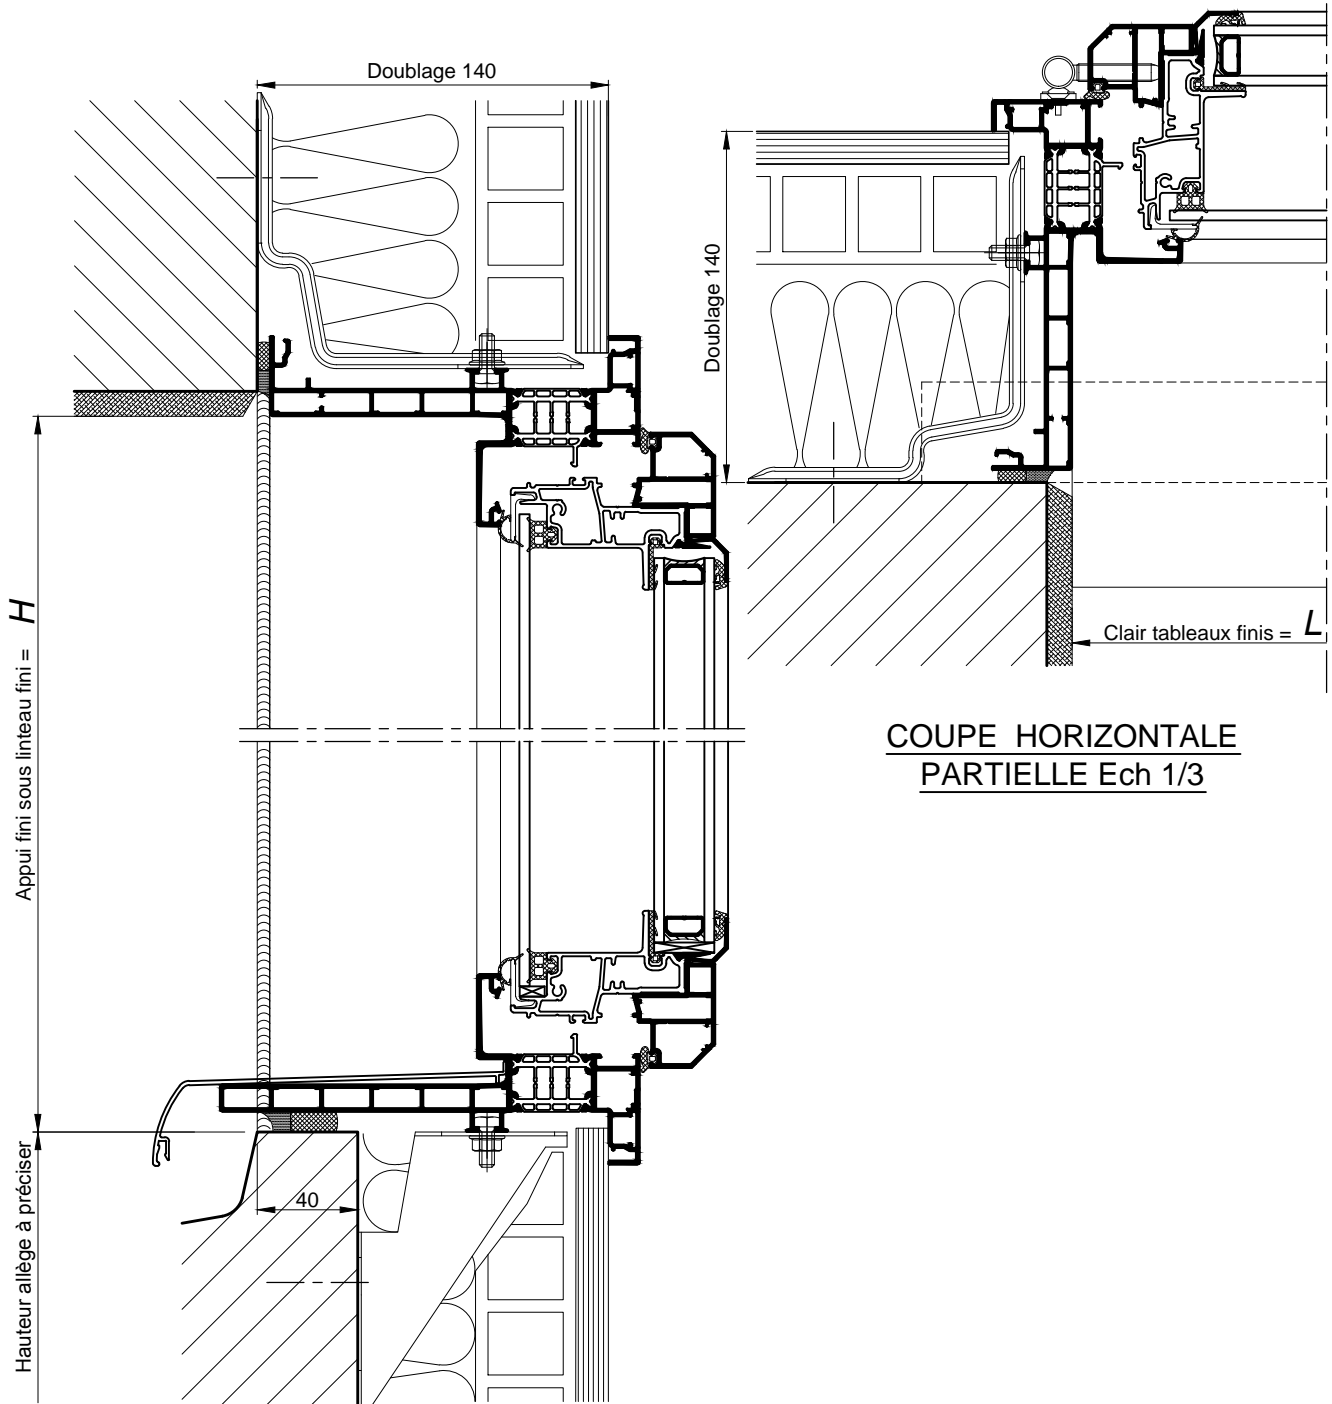

SUR ALLÈGE MAÇONNÉE

COUPE HORIZONTALE
PARTIELLE Ech 1/3

COUPE VERTICALE Ech 1/3

DOUBLAGE 140 - APPUI DEPORTE

AU SOL FINI

Appui standard

**COUPE VERTICALE
PARTIELLE Ech 1/3**

Option sans aile intérieure

**COUPE VERTICALE
PARTIELLE Ech 1/3**

Option seuil PMR

Informations relatives à la réglementation PMR :
Voir 102.105

**COUPE VERTICALE
PARTIELLE Ech 1/3**

Nota : Prévoir un jeu mini de 5mm
entre le bas de l'ouvrant et le sol fini