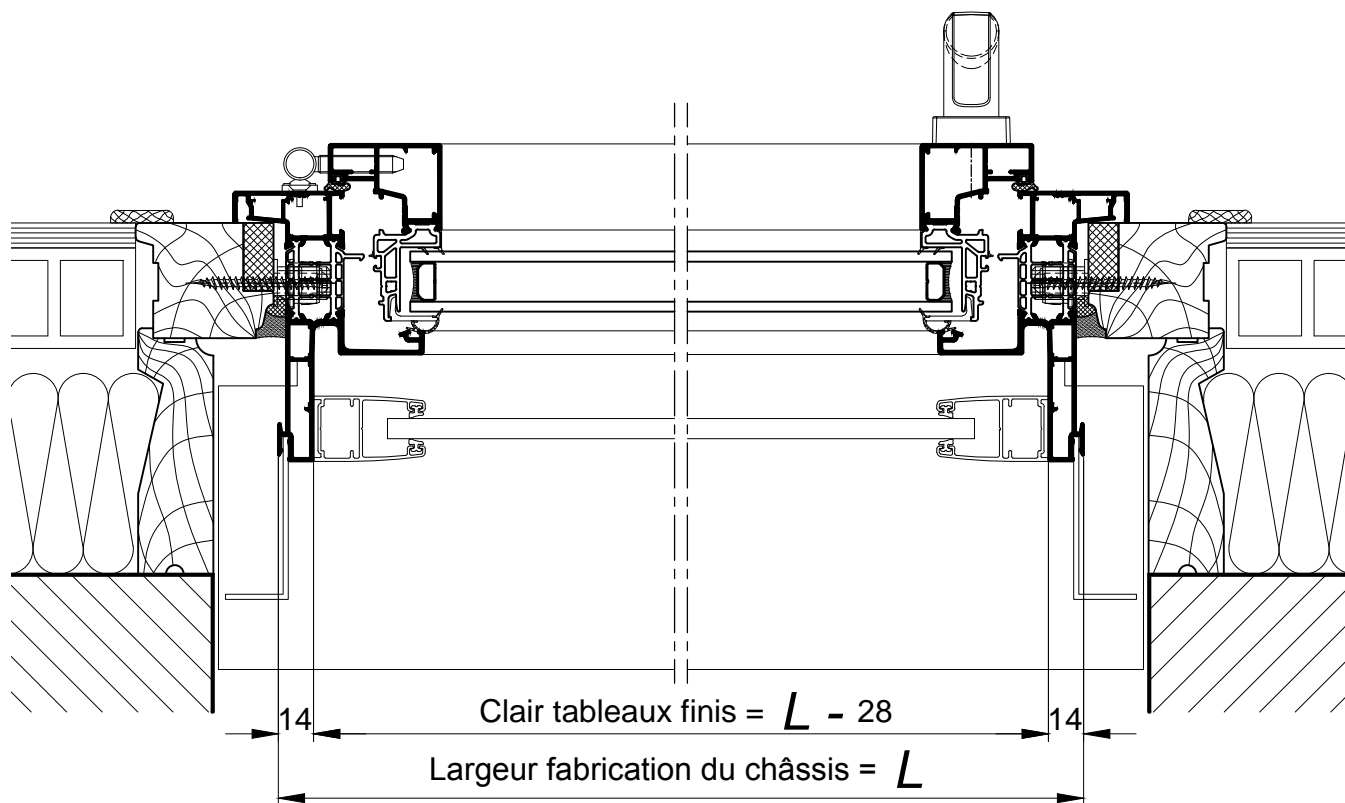

**CHASSIS AVEC VOLET TRADITIONNEL
DANS CAISSON MENUISIE
RECOUVREMENT INTERIEUR DE 20MM**

CHASSIS AVEC VOLET TRADITIONNEL
DANS CAISSON MENUISE
RECOUVREMENT INTERIEUR DE 20MM

COUPE HORIZONTALE Ech 1/3