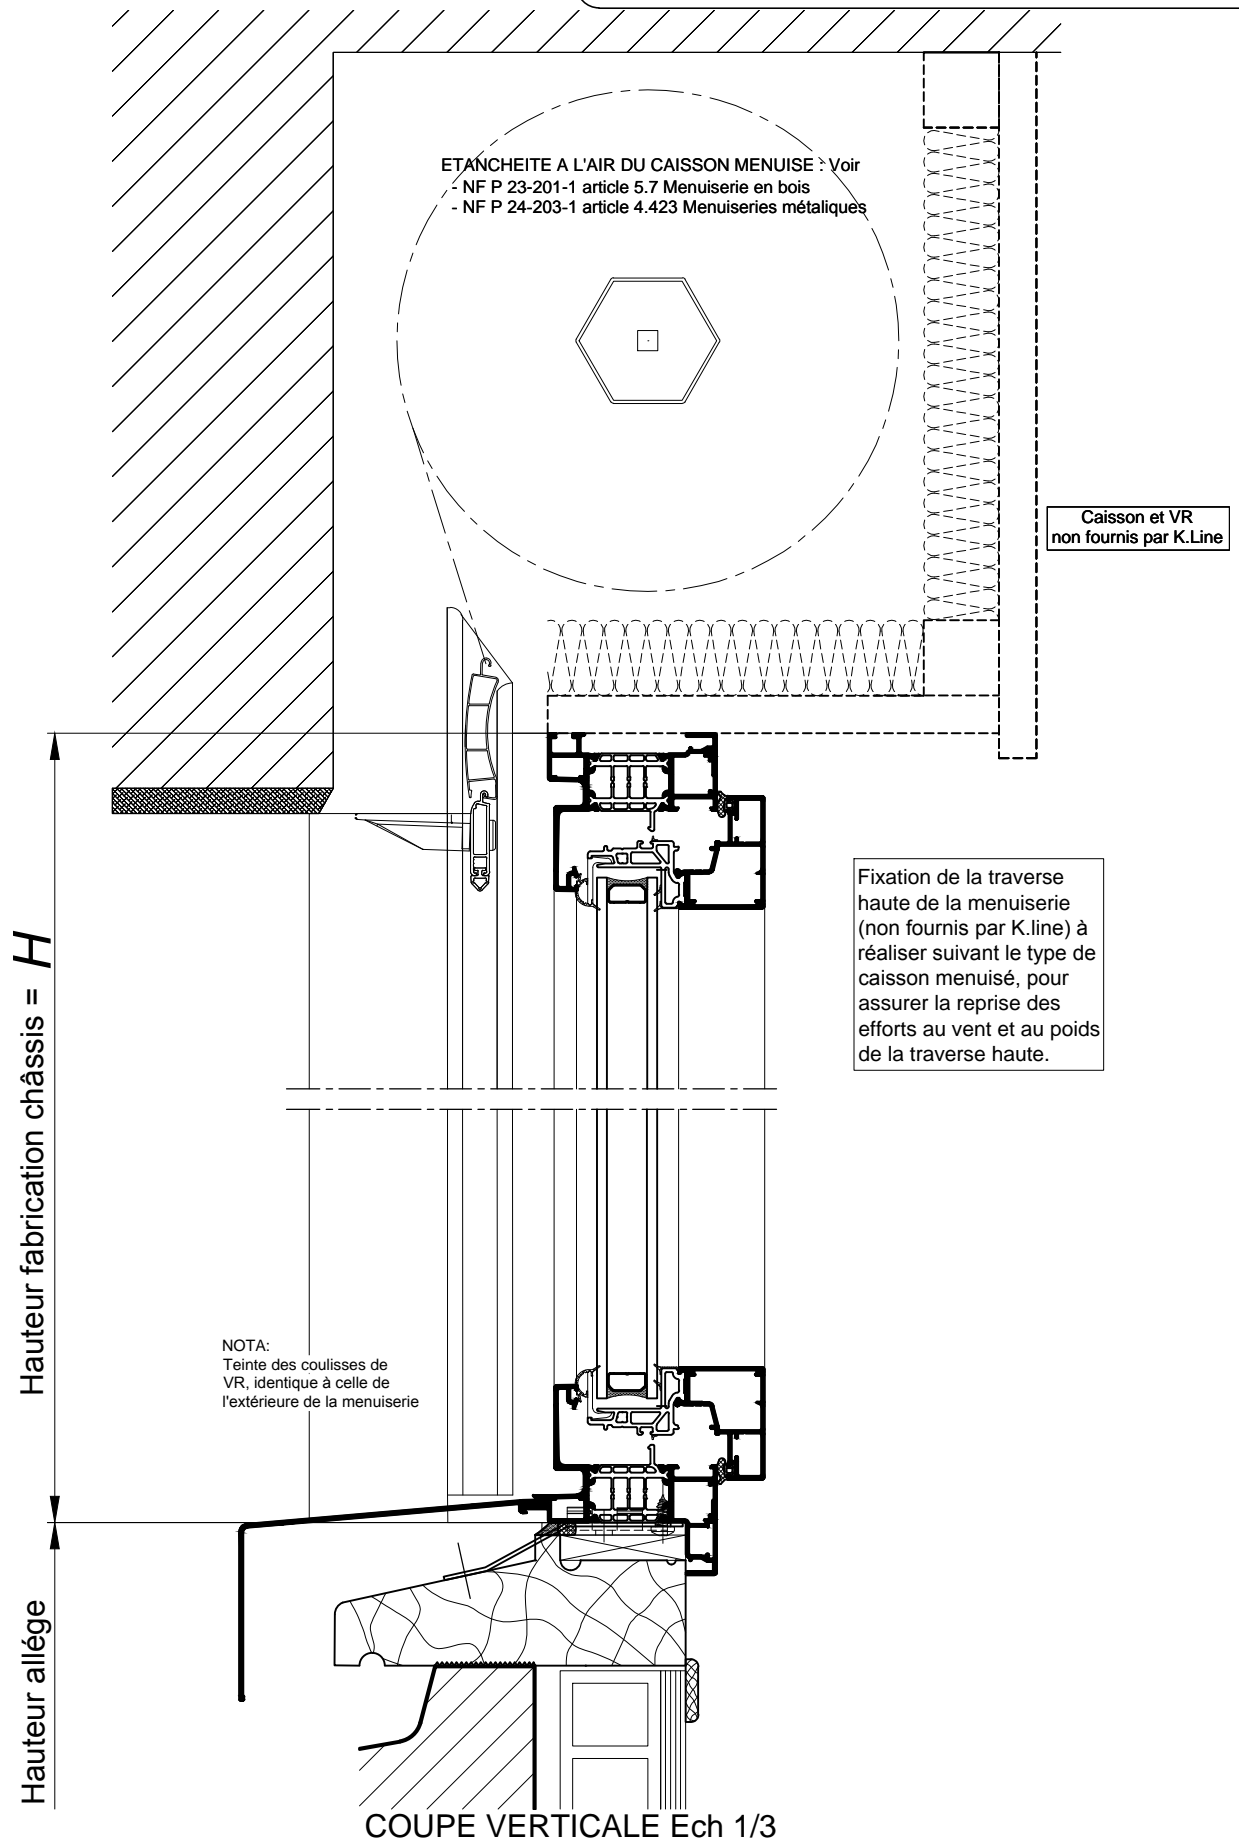

**CHASSIS AVEC VOLET TRADITIONNEL
DANS CAISSON MENUISIE
RECOUVREMENT INTERIEUR DE 20MM**

CHASSIS AVEC VOLET TRADITIONNEL
DANS CAISSON MENUISE
RECOUVREMENT INTERIEUR DE 20MM

COUPE HORIZONTALE Ech 1/3