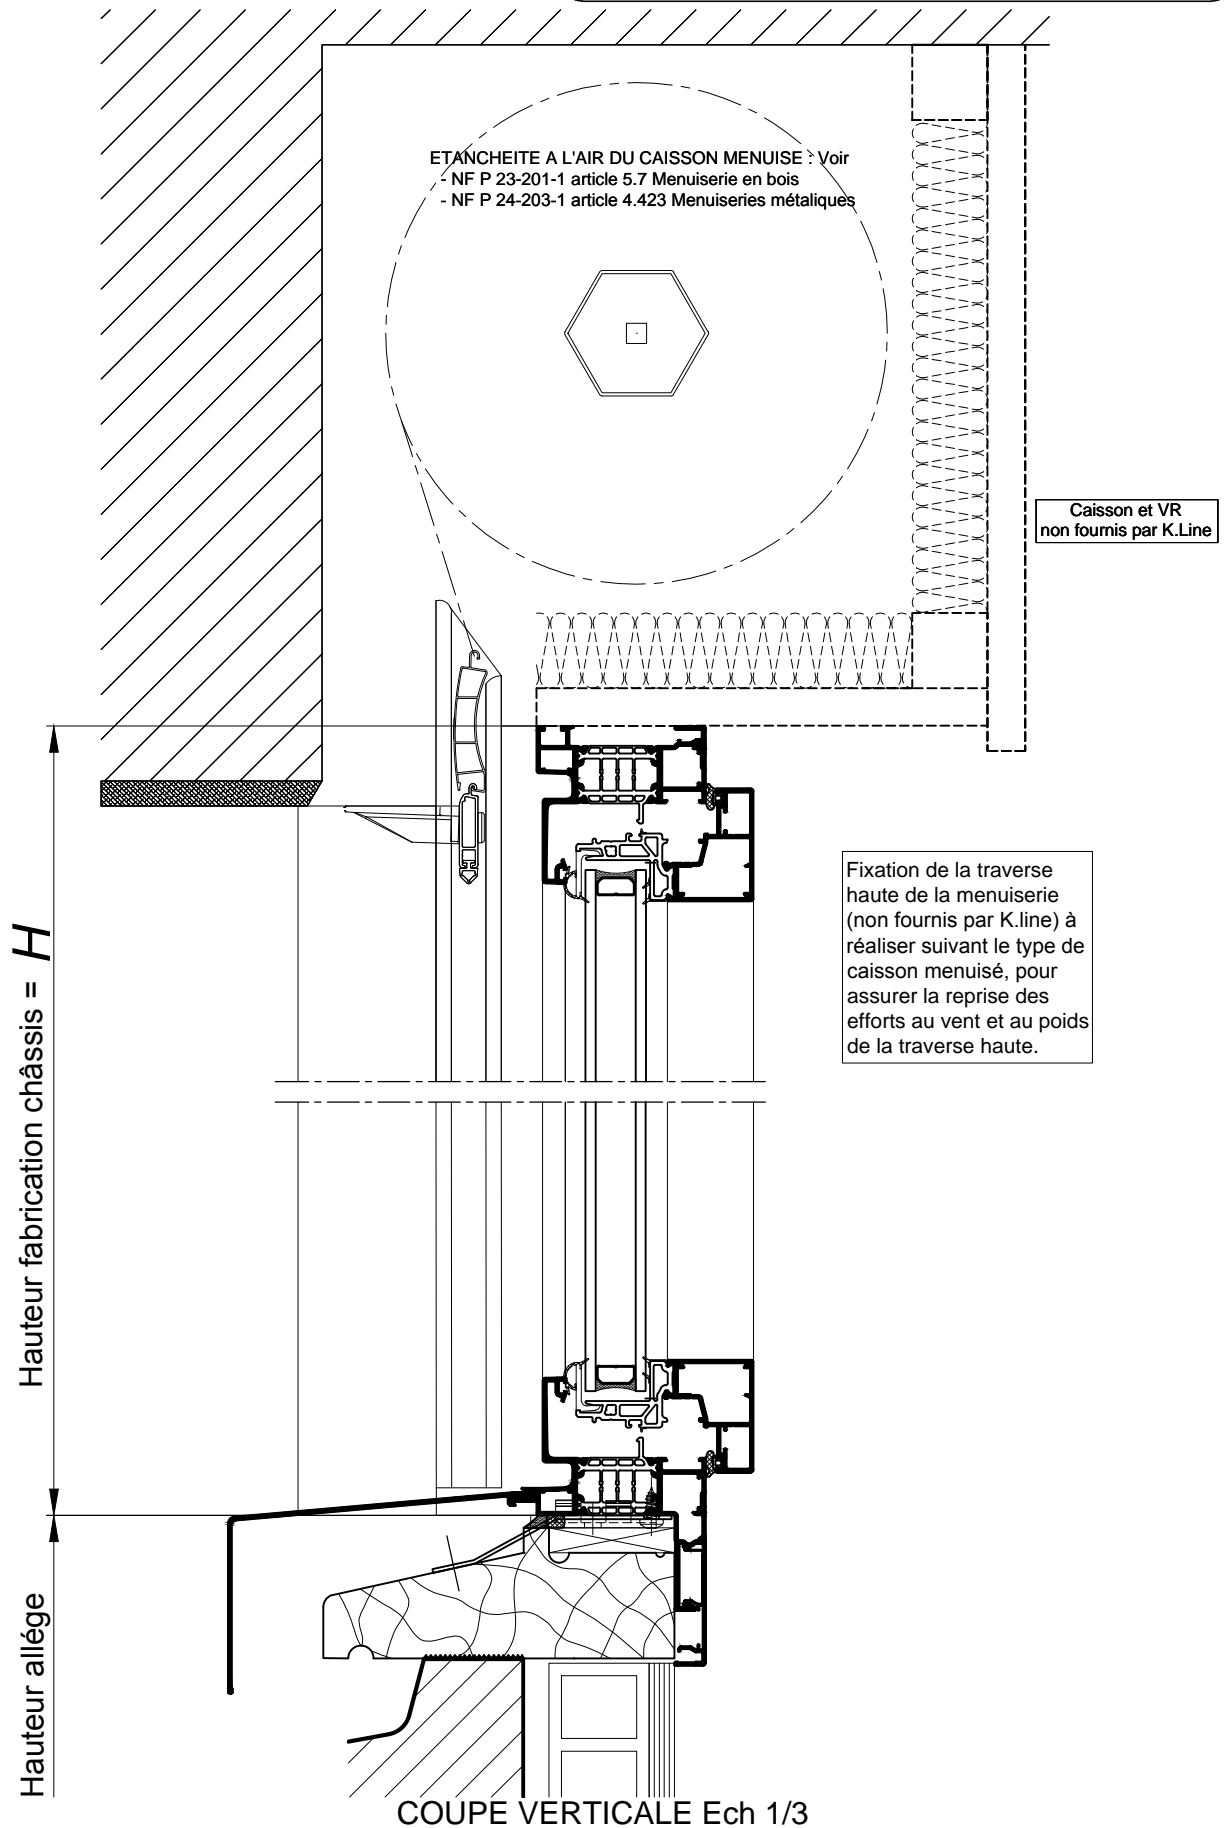

**CHASSIS AVEC VOLET TRADITIONNEL
DANS CAISSON MENUISE
RECOUVREMENT INTERIEUR DE 60 MM**

CHASSIS AVEC VOLET TRADITIONNEL
DANS CAISSON MENUISE
RECOUVREMENT INTERIEUR DE 60 MM

COUPE HORIZONTALE Ech 1/3