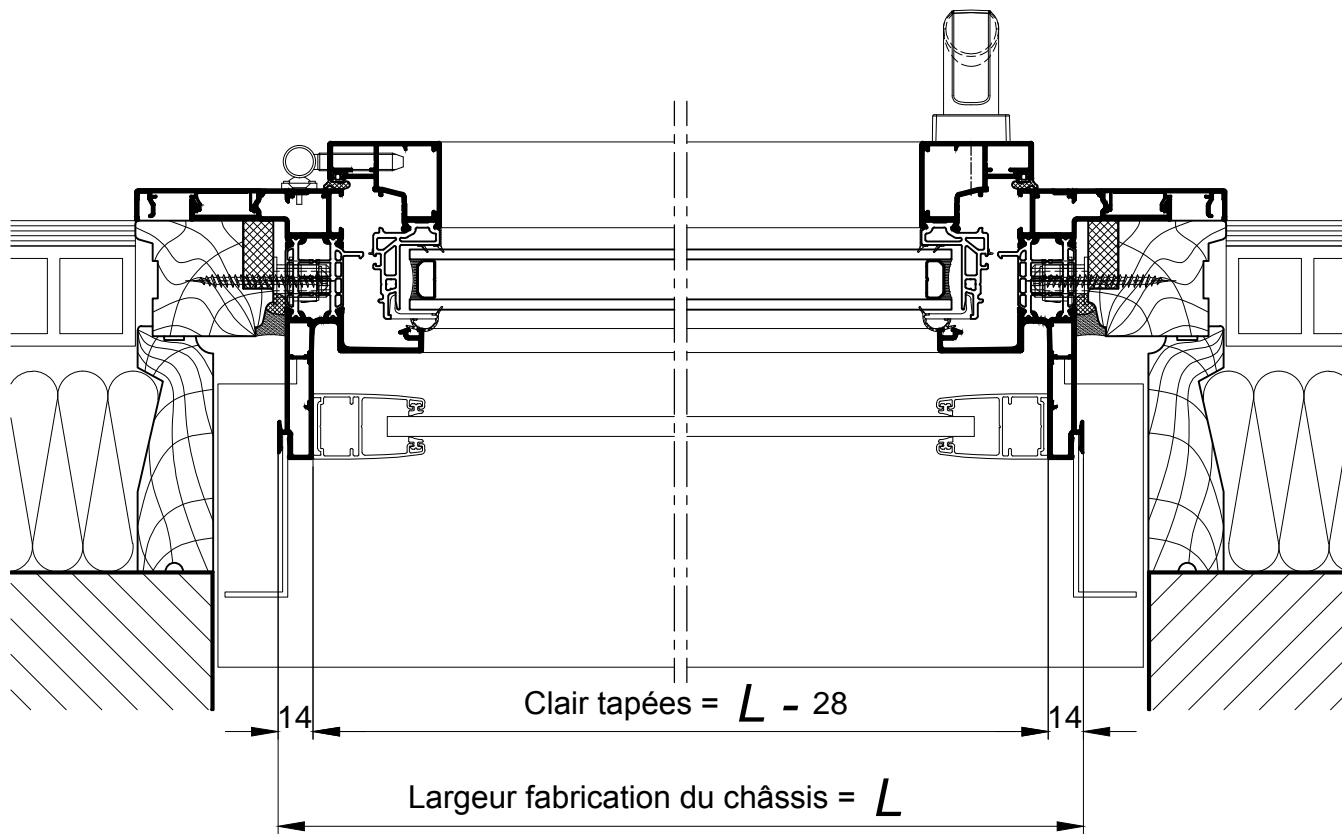

**CHASSIS AVEC VOLET TRADITIONNEL
DANS CAISSON MENUISE
RECOUVREMENT INTERIEUR DE 60 MM**

CHASSIS AVEC VOLET TRADITIONNEL
DANS CAISSON MENUISE
RECOUVREMENT INTERIEUR DE 60 MM

COUPE HORIZONTALE Ech 1/3