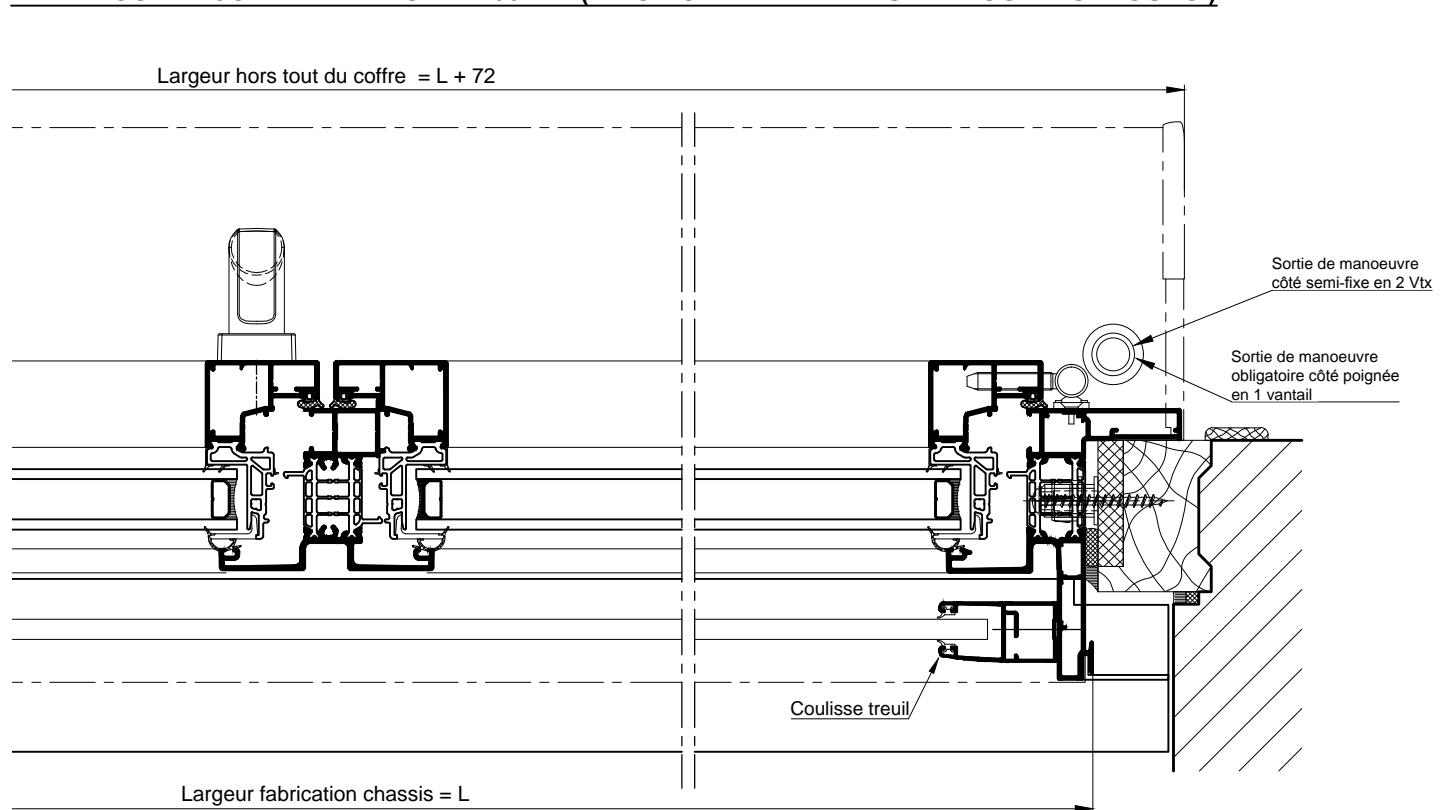

BLOC-BAIE AVEC "BLOC CLASSIC" BC20
CAS DU DORMANT AVEC AILE DE
RECOUVREMENT INTERIEUR DE 38MM

COUPE VERTICALE Ech 1/3

Coupes pdf et dwg

www.k-line.fr

101.660R

BLOC-BAIE AVEC "BLOC CLASSIC" BC20
CAS DU DORMANT AVEC AILE DE
RECOUVREMENT INTERIEUR DE 38MM

AVEC COUVRE-JOINT INTERIEUR DE 38 MM (CAS COMMANDE ELECTRIQUE)

AVEC COUVRE-JOINT INTERIEUR DE 38 MM (CAS COMMANDE MANUELLE OU DE SECOURS)

COUPE HORIZONTALE Ech 1/3

Coupes pdf et dwg

www.k-line.fr

101.660V