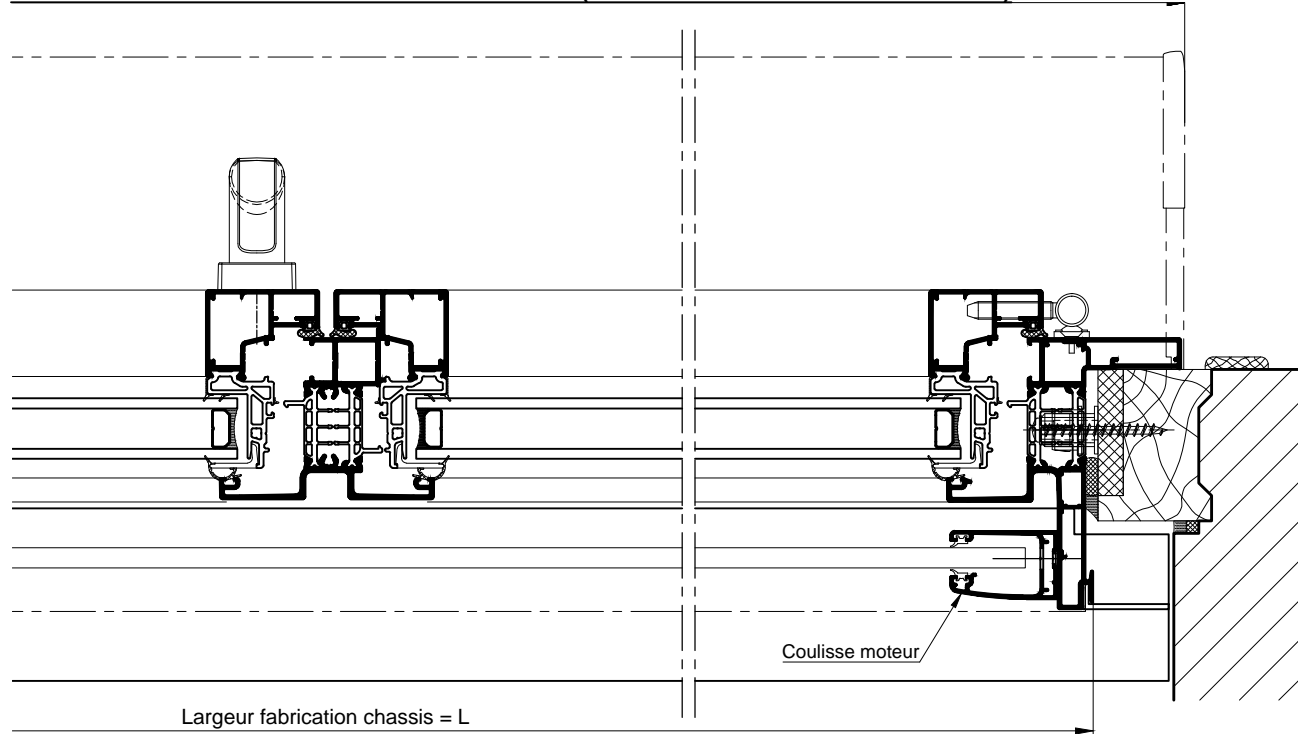

BLOC-BAIE AVEC "BLOC CLASSIC" BC20
CAS DU DORMANT AVEC AILE DE
RECOUVREMENT INTERIEUR DE 38MM

COUPE VERTICALE Ech 1/3

Coupes pdf et dwg

www.k-line.fr

101.660R

BLOC-BAIE AVEC "BLOC CLASSIC" BC20
CAS DU DORMANT AVEC AILE DE
RECOUVREMENT INTERIEUR DE 38MM

AVEC COUVRE-JOINT INTERIEUR DE 38 MM (CAS COMMANDE ELECTRIQUE)

AVEC COUVRE-JOINT INTERIEUR DE 38 MM (CAS COMMANDE MANUELLE OU DE SECOURS)

COUPE HORIZONTALE Ech 1/3

Coupes pdf et dwg

www.k-line.fr

101.660V