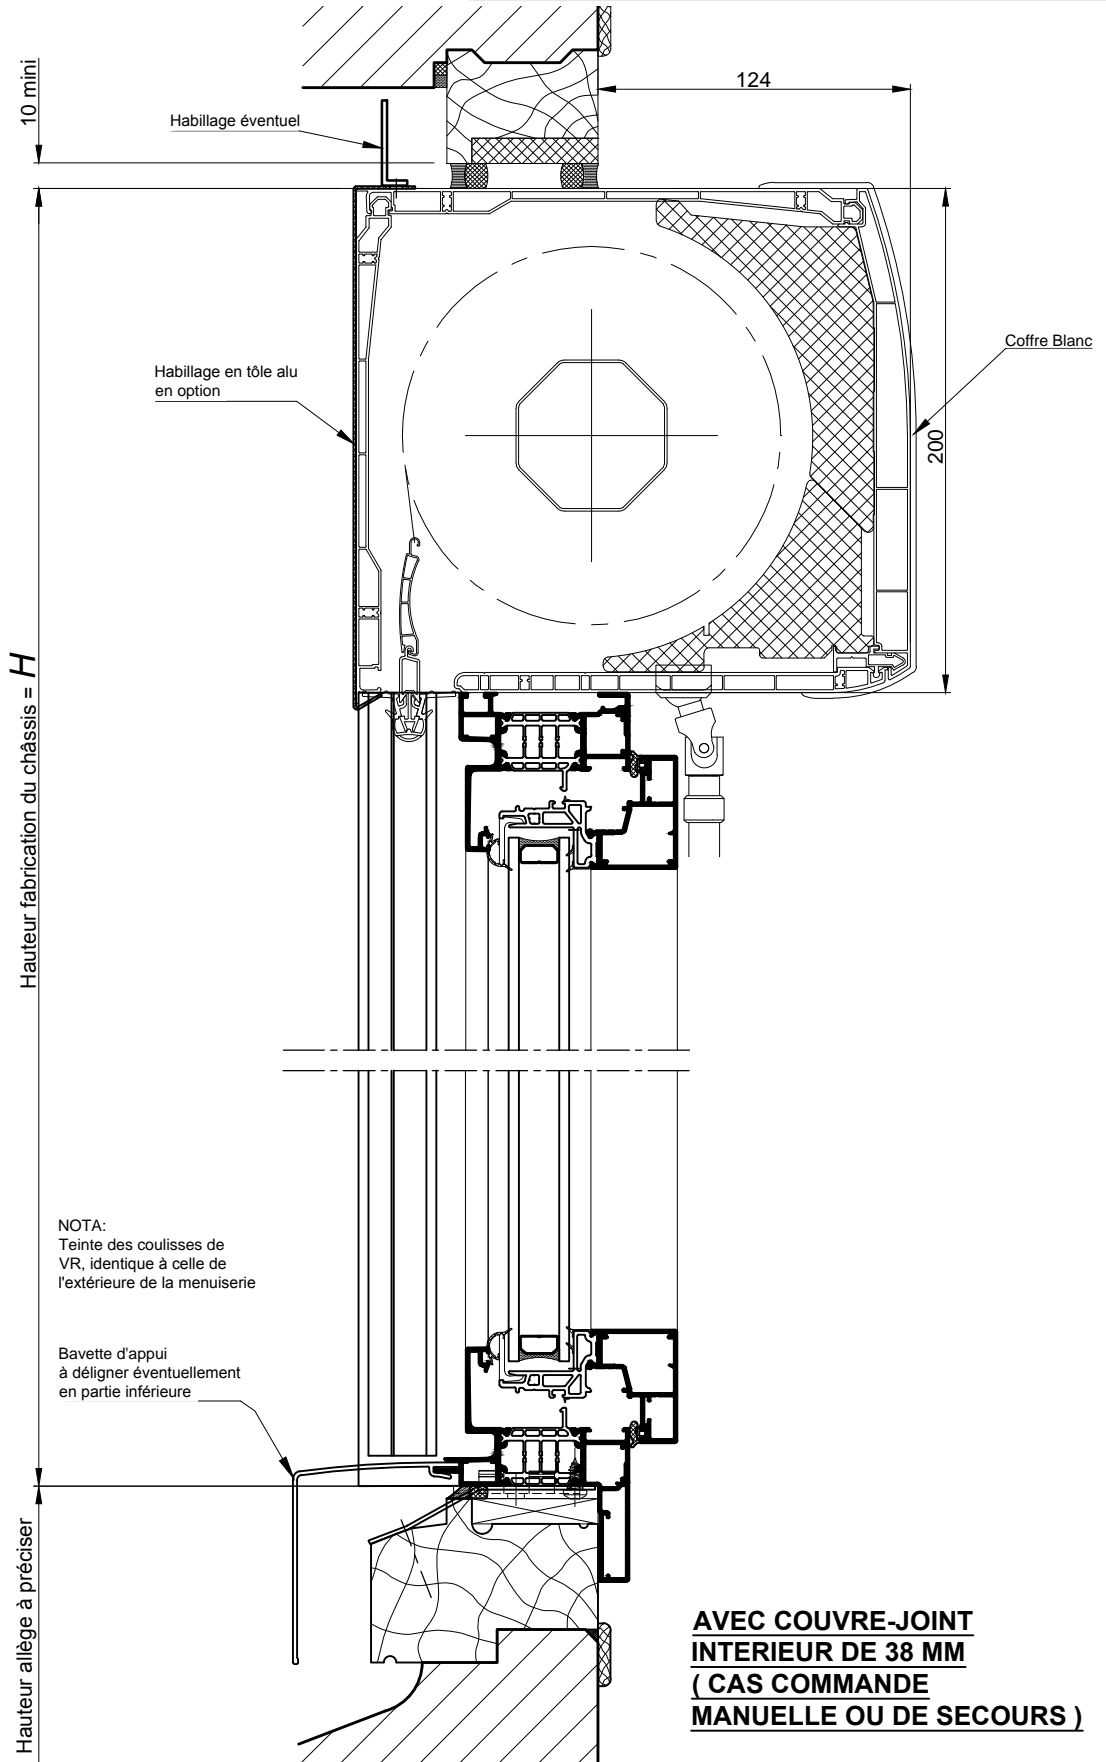

BLOC-BAIE AVEC "BLOC CLASSIC" BC20
CAS DU DORMANT AVEC AILE DE
RECOUVREMENT INTERIEUR DE 38MM

COUPE VERTICALE Ech 1/3

Coupes pdf et dwg

www.k-line.fr

101.660R

BLOC-BAIE AVEC "BLOC CLASSIC" BC20
CAS DU DORMANT AVEC AILE DE
RECOUVREMENT INTERIEUR DE 38MM

AVEC COUVRE-JOINT INTERIEUR DE 38 MM (CAS COMMANDE ELECTRIQUE)

AVEC COUVRE-JOINT INTERIEUR DE 38 MM (CAS COMMANDE MANUELLE OU DE SECOURS)

COUPE HORIZONTALE Ech 1/3

Coupes pdf et dwg

www.k-line.fr

101.660V