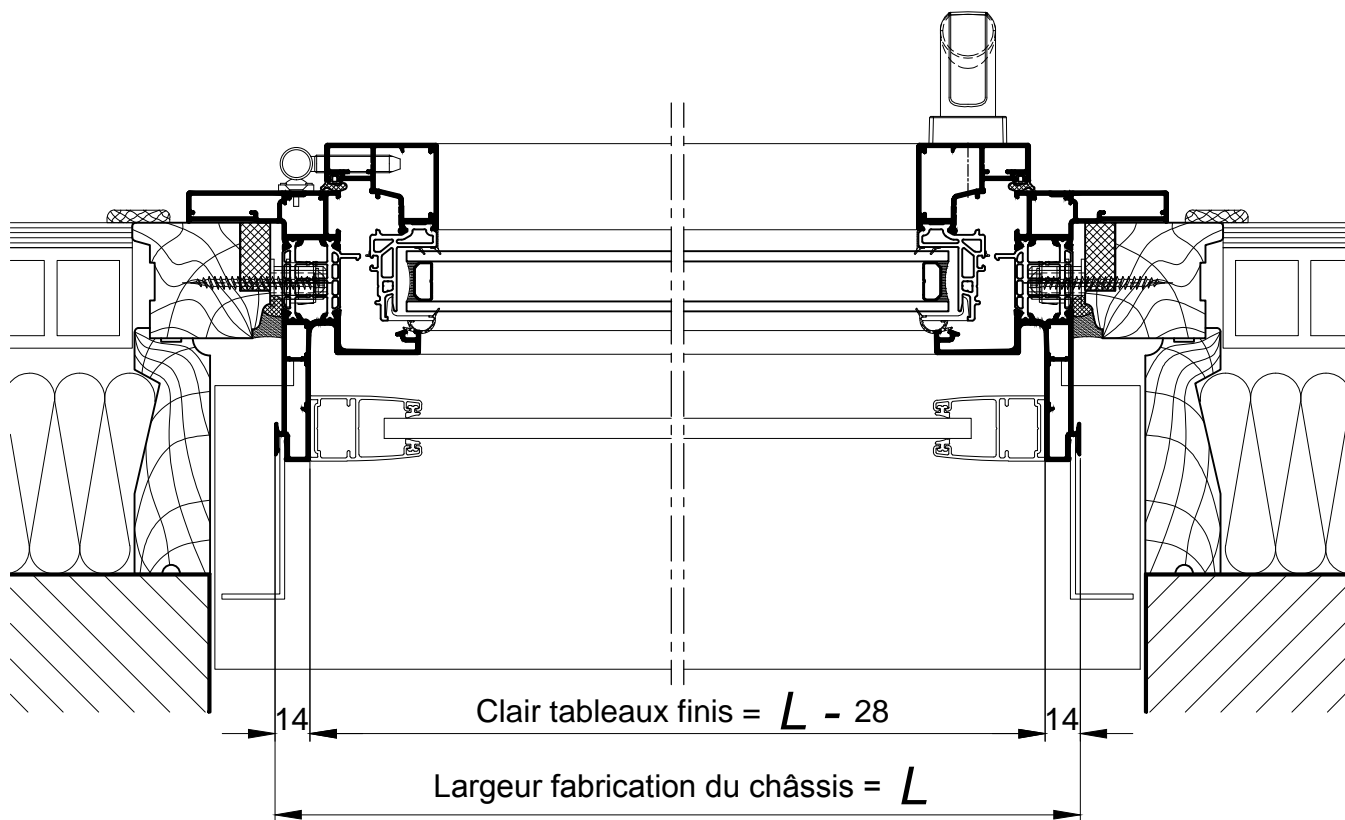

CHASSIS AVEC VOLET TRADITIONNEL
DANS CAISSON MENUISIE
RECOUVREMENT INTERIEUR DE 38MM

CHASSIS AVEC VOLET TRADITIONNEL
DANS CAISSON MENUISE
RECOUVREMENT INTERIEUR DE 38MM

COUPE HORIZONTALE Ech 1/3