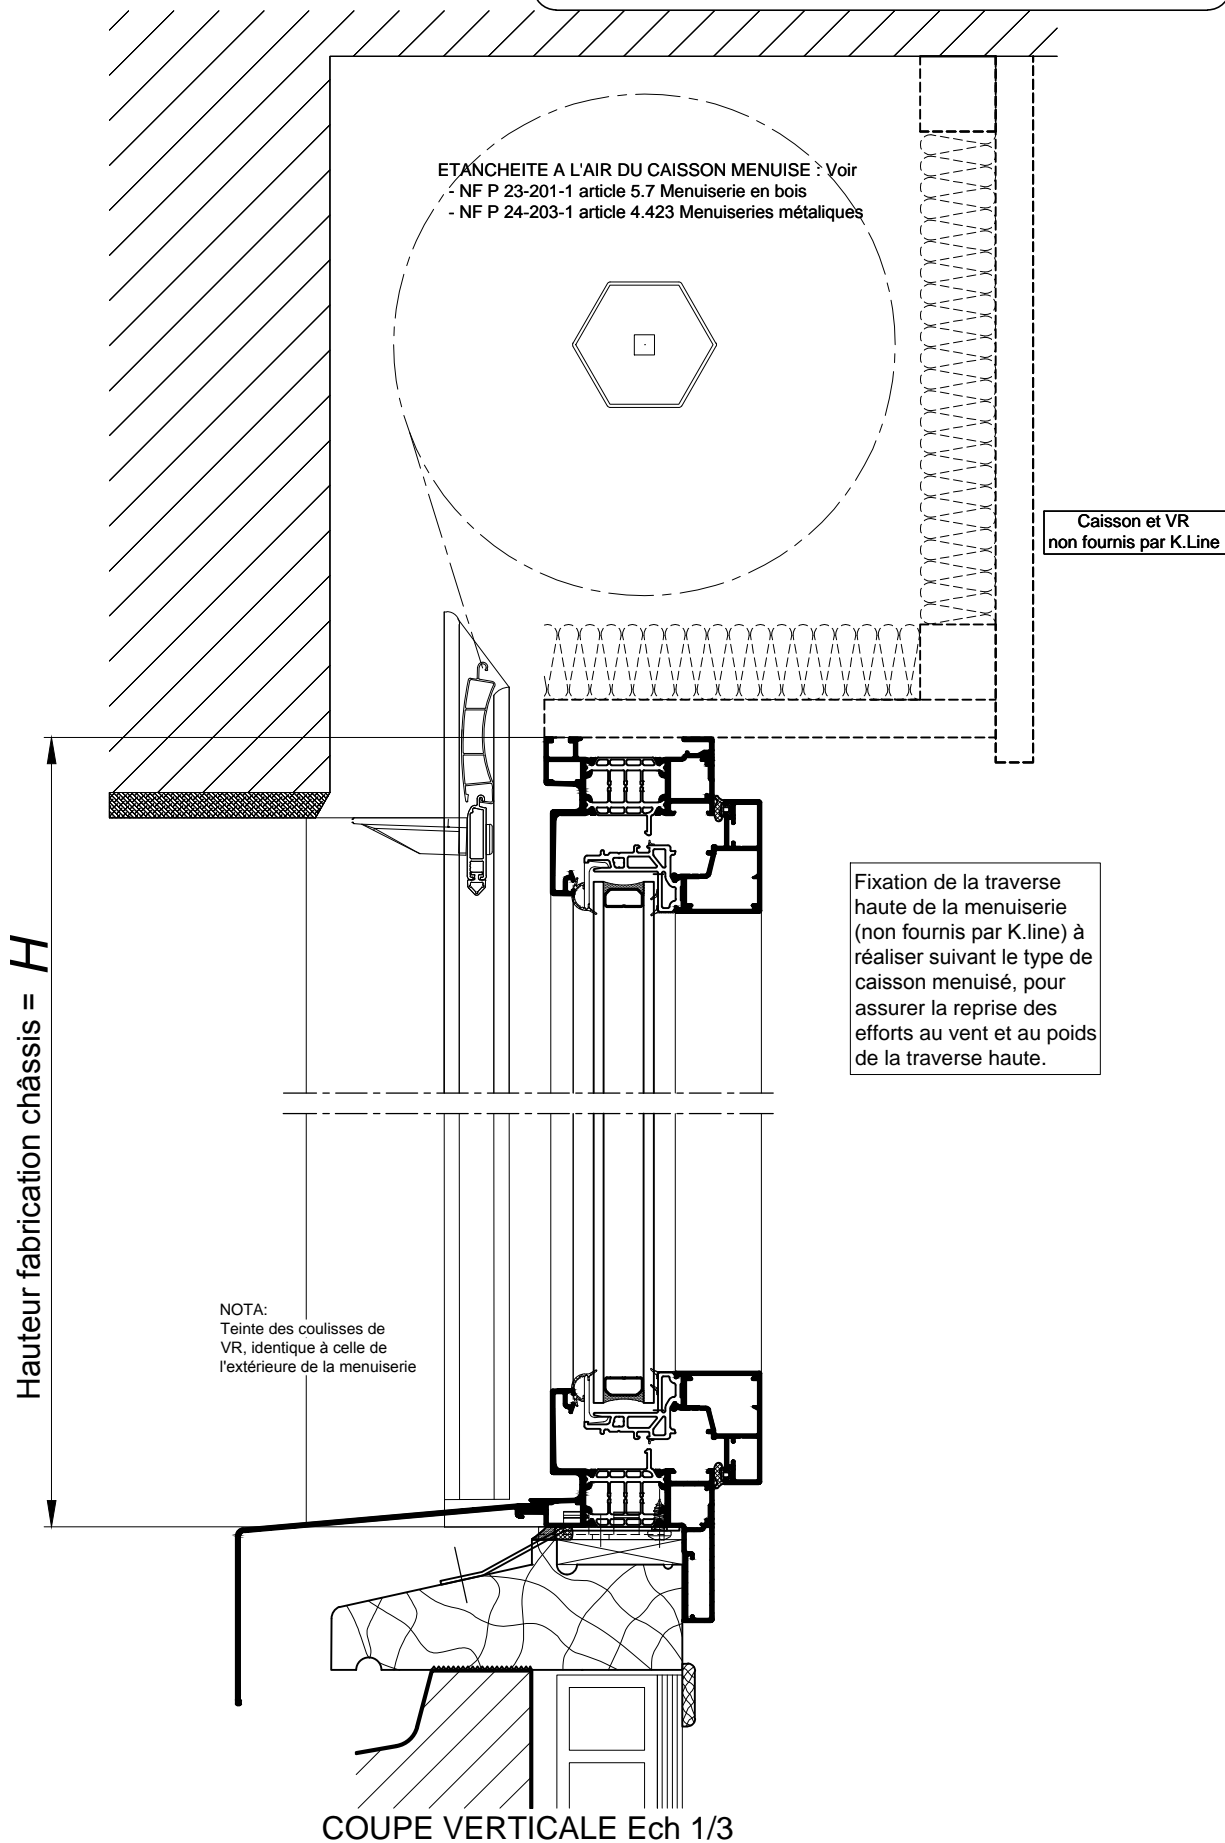

CHASSIS AVEC VOLET TRADITIONNEL
DANS CAISSON MENUISIE
RECOUVREMENT INTERIEUR DE 38MM

CHASSIS AVEC VOLET TRADITIONNEL
DANS CAISSON MENUISE
RECOUVREMENT INTERIEUR DE 38MM

COUPE HORIZONTALE Ech 1/3