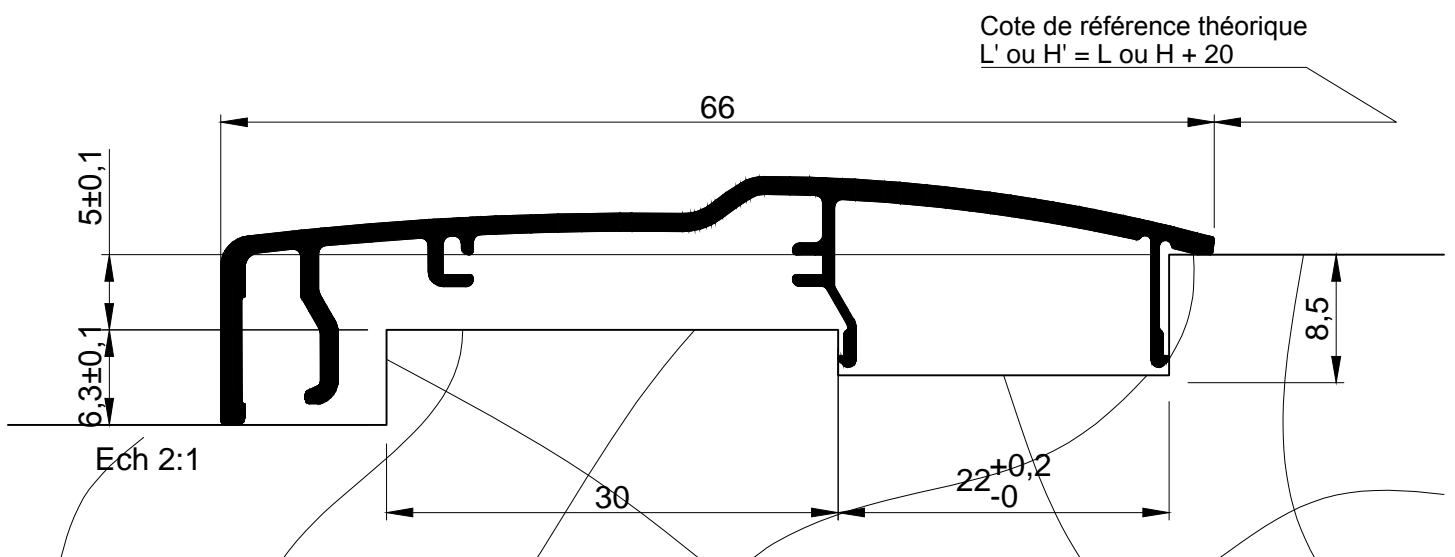

BOITE A COUPE POUR CLIP D'HABILLAGÉ DE 66 mm

Livré en surlongueur
L+200
H+200
à ajuster sur chantier

ELEVATION INTERIEURE