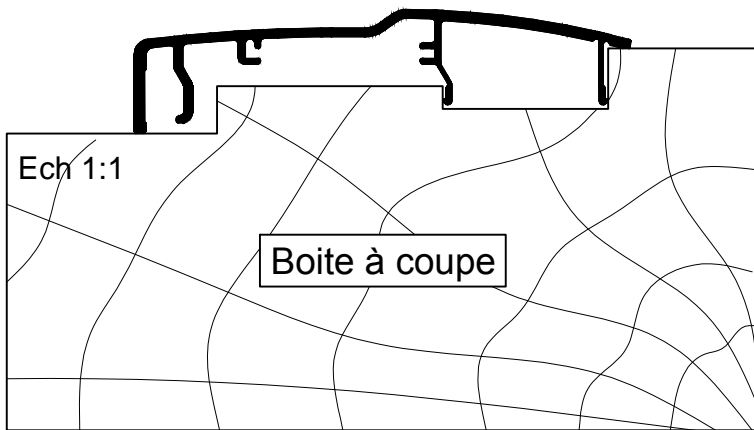

BOITE A COUPE POUR CLIP D'HABILLAGÉ DE 66 mm

Livré en surlongueur
L+200
H+200
à ajuster sur chantier

ELEVATION INTERIEURE