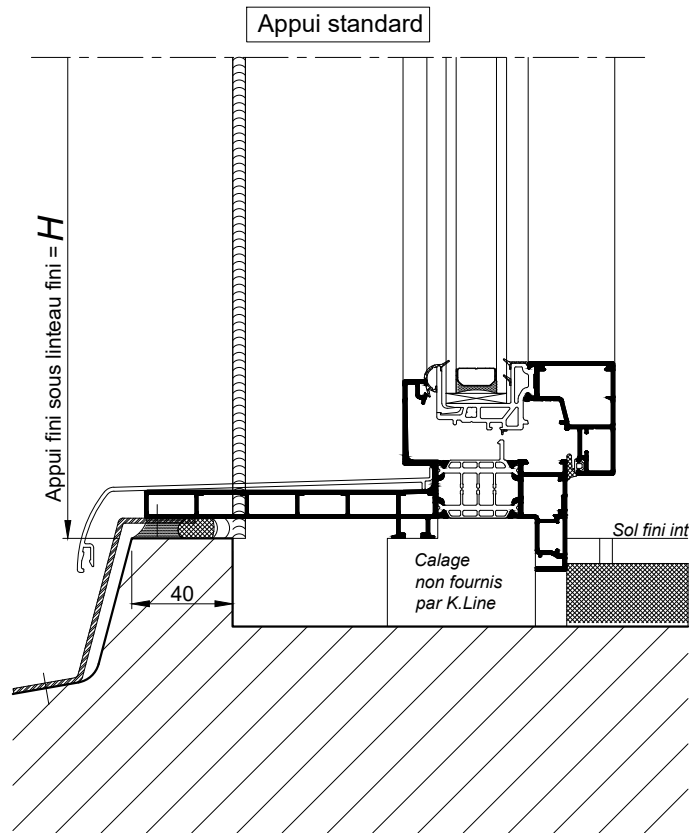

SUR ALLÈGE MAÇONNÉE

COUPE VERTICALE Ech 1/3

COUPE HORIZONTALE  
PARTIELLE Ech 1/3

Solution utilisable:

- En doublage de 80, 100, 120, 140, 160mm.
- Avec Bloc Classic, Thermobloc, passage de volet roulant traditionnel ou coffre tunnel.

Se reporter aux coupes techniques du neuf .  
( seules les pattes de fixations et profils de  
 finition intérieure sont modifiés )

AU SOL FINI

COUPE VERTICALE PARTIELLE Ech 1/3

Option sans aile intérieure

COUPE VERTICALE PARTIELLE Ech 1/3

Option seuil PMR

Informations relatives à la réglementation PMR :  
Voir 101.105

COUPE VERTICALE PARTIELLE Ech 1/3