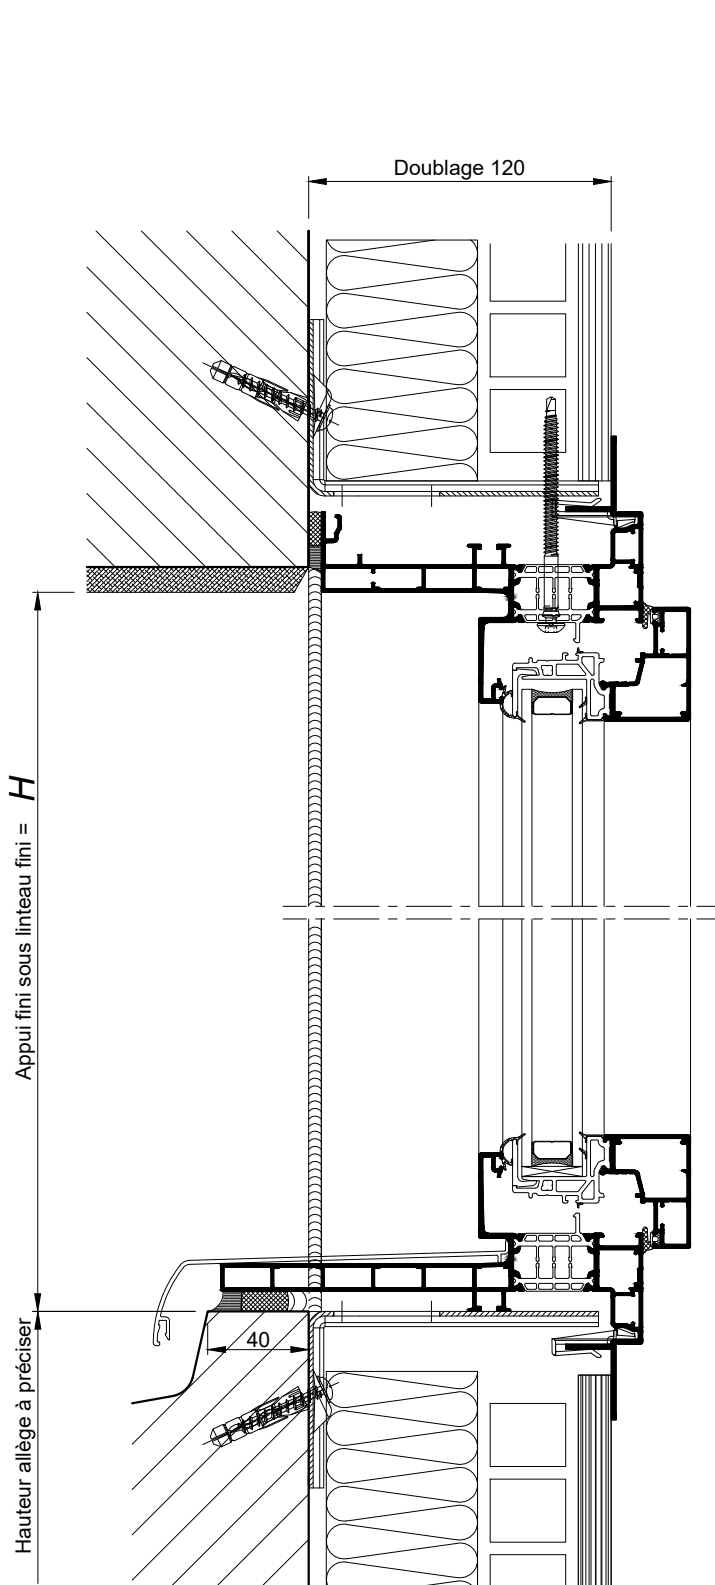

SUR ALLÈGE MAÇONNÉE

COUPE VERTICALE Ech 1/3

COUPE HORIZONTALE  
PARTIELLE Ech 1/3

Solution utilisable:

- En doublage de 80, 100, 120, 140, 160mm.
- Avec Bloc Classic, Thermobloc, passage de volet roulant traditionnel ou coffre tunnel.

Se reporter aux coupes techniques du neuf .  
( seules les pattes de fixations et profils de  
 finition intérieure sont modifiés )

AU SOL FINI

COUPE VERTICALE PARTIELLE Ech 1/3

Option sans aile intérieure

COUPE VERTICALE PARTIELLE Ech 1/3

Option seuil PMR

Informations relatives à la réglementation PMR :  
Voir 101.105

COUPE VERTICALE PARTIELLE Ech 1/3