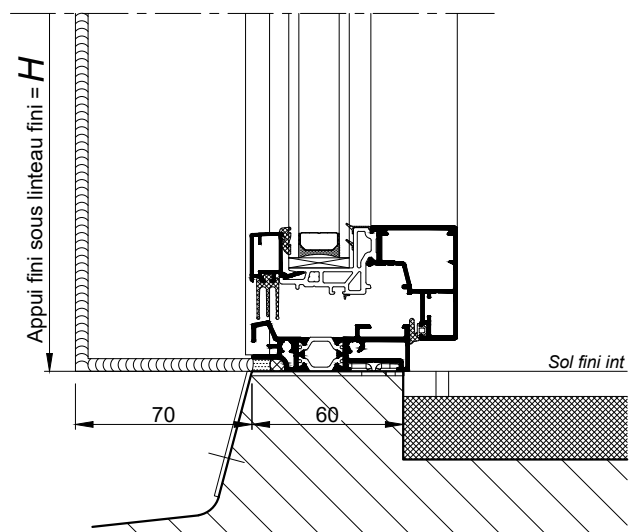

SUR ALLÈGE MAÇONNÉE

COUPE VERTICALE Ech 1/3

COUPE HORIZONTALE  
PARTIELLE Ech 1/3

Solution utilisable:

- En doublage de 80, 100, 120, 140, 160mm.
- Avec Bloc Classic, Thermobloc, passage de volet roulant traditionnel ou coffre tunnel.

Se reporter aux coupes techniques du neuf .  
( seules les pattes de fixations et profils de  
 finition intérieure sont modifiés )

AU SOL FINI

COUPE VERTICALE PARTIELLE Ech 1/3

Option sans aile intérieure

COUPE VERTICALE PARTIELLE Ech 1/3

Option seuil PMR

Informations relatives à la réglementation PMR :  
Voir 101.105

COUPE VERTICALE PARTIELLE Ech 1/3