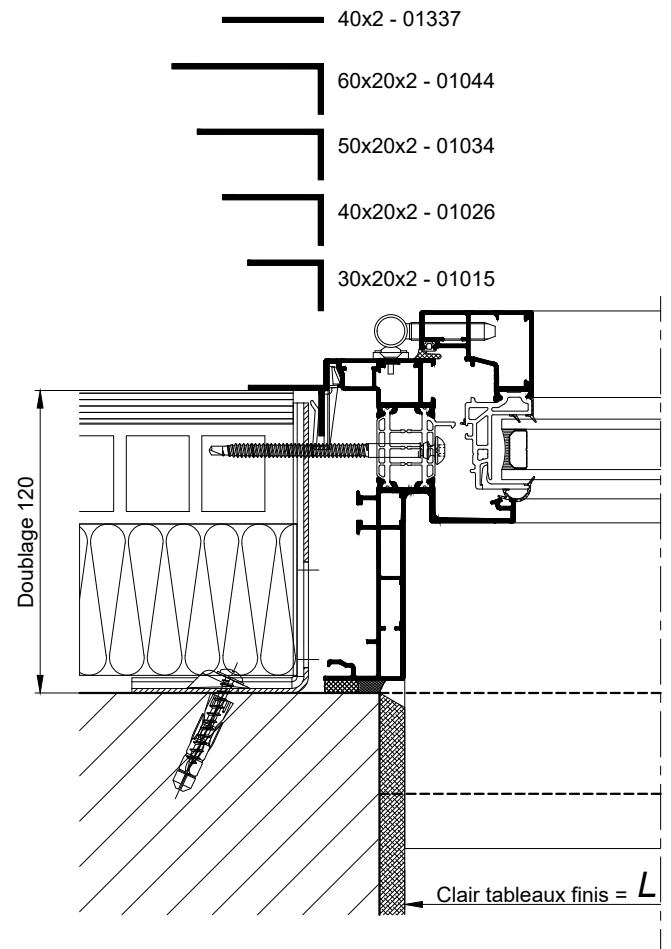

SUR ALLÈGE MAÇONNÉE

COUPE VERTICALE Ech 1/3

COUPE HORIZONTALE  
PARTIELLE Ech 1/3

Solution utilisable:

- En doublage de 80, 100, 120, 140, 160mm.
- Avec Bloc Classic, Thermobloc, passage de volet roulant traditionnel ou coffre tunnel.

Se reporter aux coupes techniques du neuf .  
( seules les pattes de fixations et profils de  
 finition intérieure sont modifiés )

AU SOL FINI

COUPE VERTICALE PARTIELLE Ech 1/3

Option sans aile intérieure

COUPE VERTICALE PARTIELLE Ech 1/3

Option seuil PMR

Informations relatives à la réglementation PMR :  
Voir 101.105

COUPE VERTICALE PARTIELLE Ech 1/3