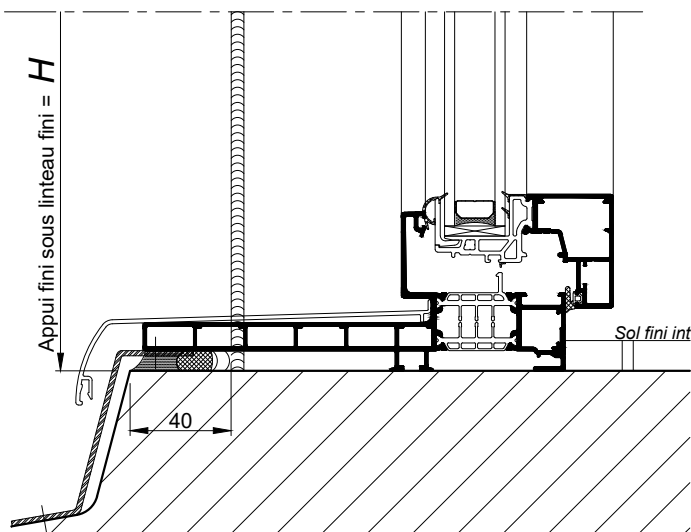

SUR ALLÈGE MAÇONNÉE

COUPE VERTICALE Ech 1/3

COUPE HORIZONTALE  
PARTIELLE Ech 1/3

Solution utilisable:

- En doublage de 80, 100, 120, 140, 160mm.
- Avec Bloc Classic, Thermobloc, passage de volet roulant traditionnel ou coffre tunnel.

Se reporter aux coupes techniques du neuf .  
( seules les pattes de fixations et profils de  
 finition intérieure sont modifiés )

AU SOL FINI

COUPE VERTICALE PARTIELLE Ech 1/3

Option sans aile intérieure

COUPE VERTICALE PARTIELLE Ech 1/3

Option seuil PMR

Informations relatives à la réglementation PMR :  
Voir 101.105

COUPE VERTICALE PARTIELLE Ech 1/3