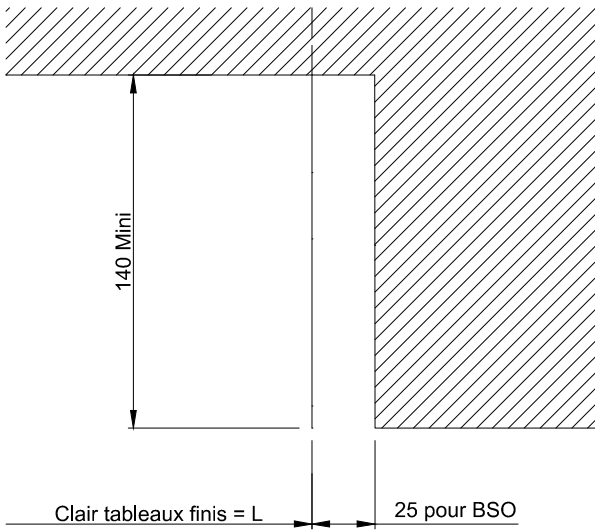

**DETAIL DU DECROCHEMENT DE LINTEAU POUR  
"COFFRE BSO DEMI-LINTEAU" - DOUBLAGE DE 140 A 200MM**

Bande de redressement à appliquer  
au droit du linteau - Largeur mini = 160

**Attention : Les frappes K.LINE doivent obligatoirement  
être posées sur des maçonneries finies.**