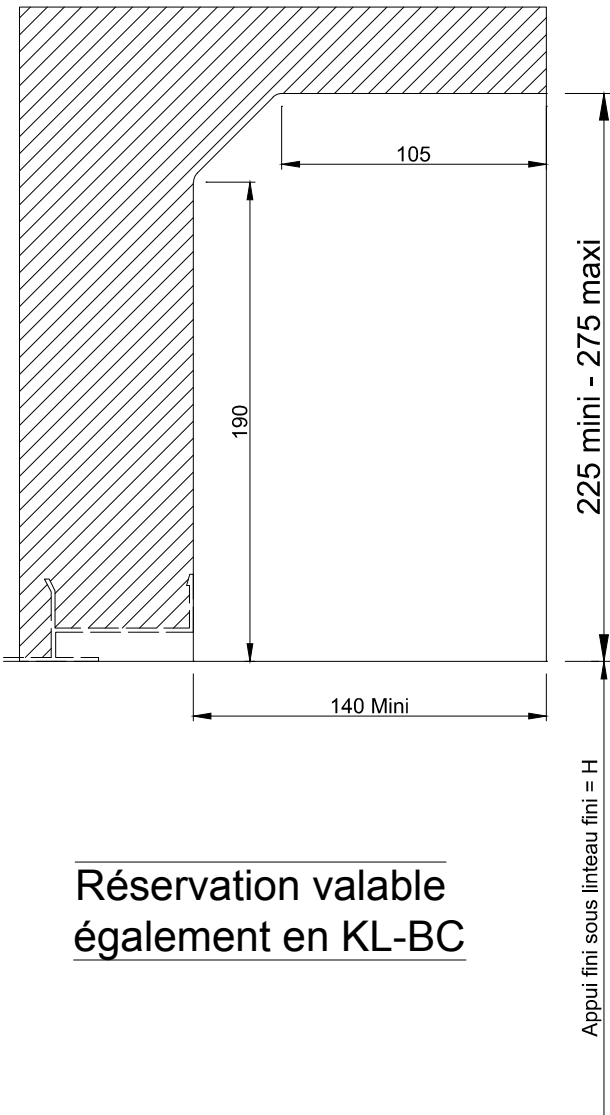

**DETAIL DU DECROCHEMENT DE LINTEAU POUR  
"COFFRE BSO DEMI-LINTEAU" - DOUBLAGE DE 140 A 200MM**

Bande de redressement à appliquer  
au droit du linteau - Largeur mini = 160

**Attention : Les frappes K.LINE doivent obligatoirement  
être posées sur des maçonneries finies.**