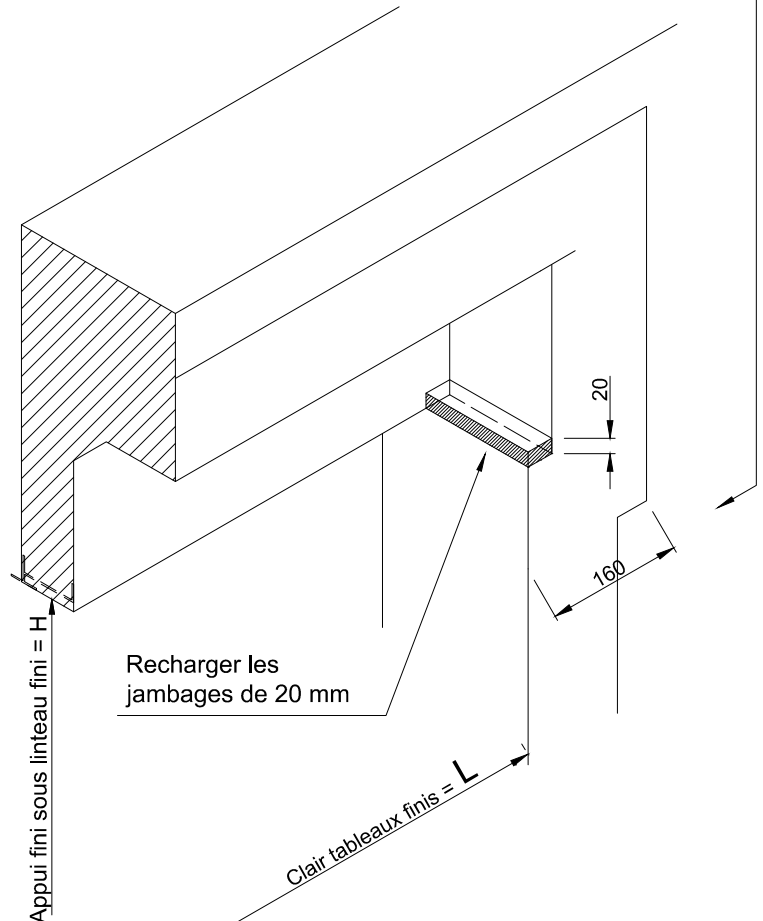

**DETAIL DU DECROCHEMENT DE LINTEAU POUR  
"COFFRE BSO DEMI-LINTEAU" - DOUBLAGE DE 140 A 200MM**

Bande de redressement à appliquer  
au droit du linteau - Largeur mini = 160

**Attention : Les frappes K.LINE doivent obligatoirement  
être posées sur des maçonneries finies.**