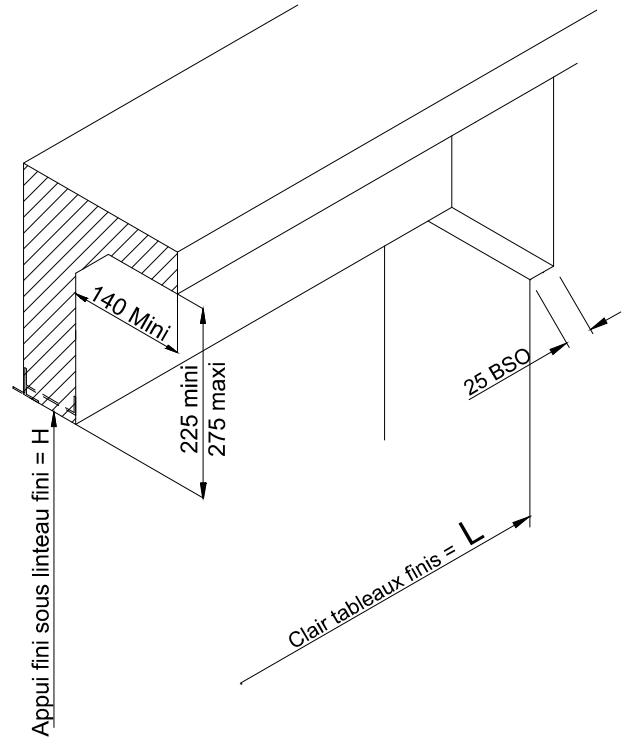

**DETAIL DU DECROCHEMENT DE LINTEAU POUR  
"COFFRE BSO DEMI-LINTEAU" - DOUBLAGE DE 140 A 200MM**

Bande de redressement à appliquer  
au droit du linteau - Largeur mini = 160

**Attention : Les frappes K.LINE doivent obligatoirement  
être posées sur des maçonneries finies.**