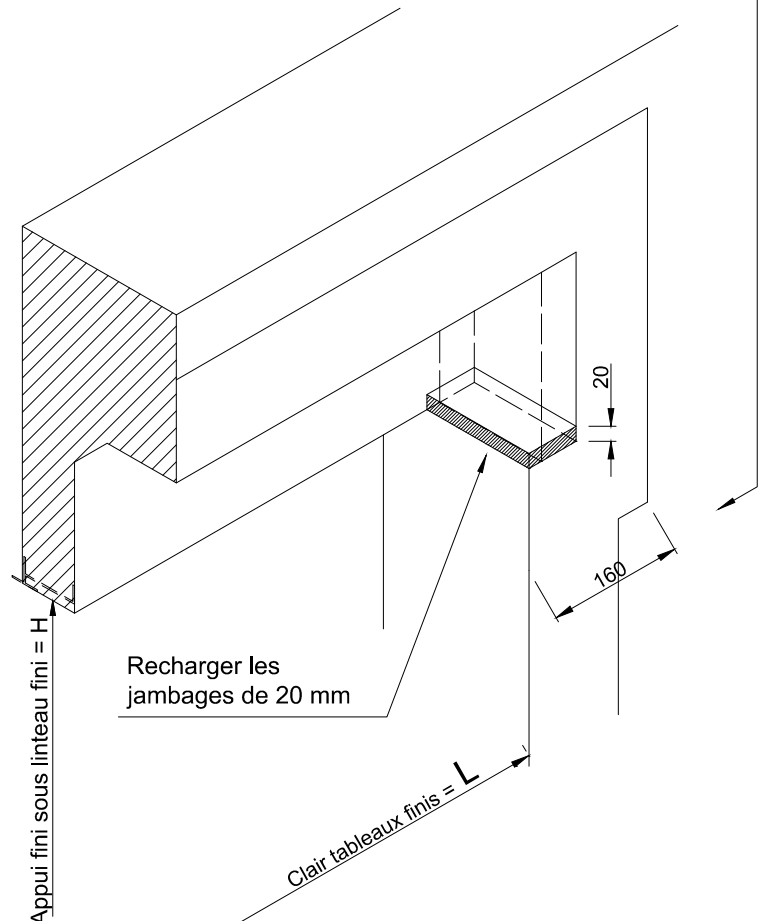

**DETAIL DU DECROCHEMENT DE LINTEAU POUR "COFFRE
DEMI-LINTEAU BUBENDORFF" - DOUBLAGE DE 100 A 215MM**

Bande de redressement à appliquer
au droit du linteau - Largeur mini = 160

Réservation valable
également en KL-BC

**Attention : Les frappes K.LINE doivent obligatoirement
être posées sur des maçonneries finies.**

Coupes pdf et dwg

www.k-line.fr

101.444