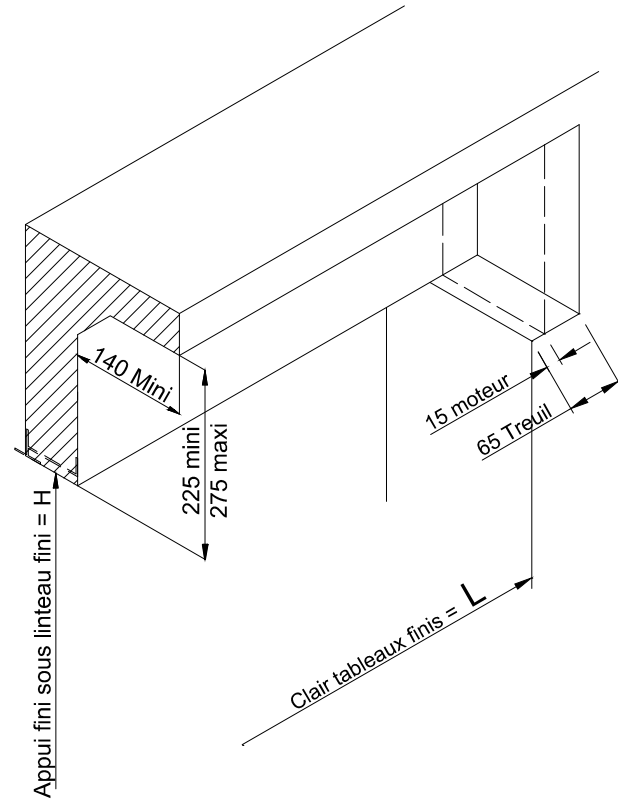

**DETAIL DU DECROCHEMENT DE LINTEAU POUR "COFFRE
DEMI-LINTEAU BUBENDORFF" - DOUBLAGE DE 100 A 215MM**

Bande de redressement à appliquer
au droit du linteau - Largeur mini = 160

Réservation valable
également en KL-BC

**Attention : Les frappes K.LINE doivent obligatoirement
être posées sur des maçonneries finies.**

Coupes pdf et dwg

www.k-line.fr

101.444