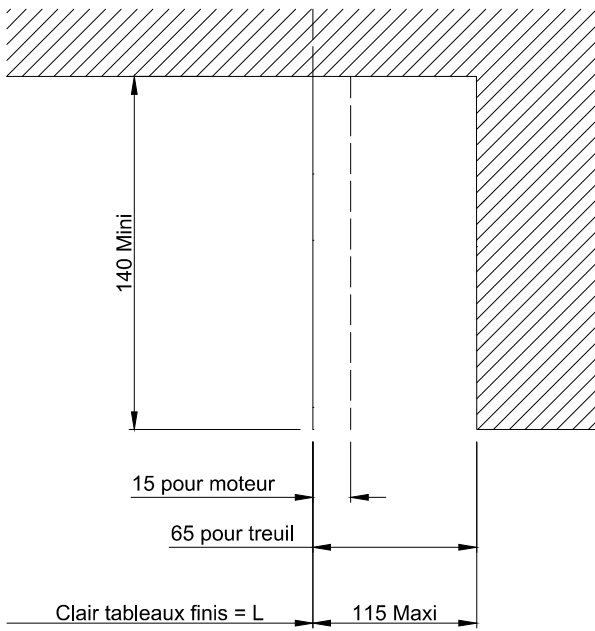

**DETAIL DU DECROCHEMENT DE LINTEAU POUR "COFFRE
DEMI-LINTEAU BUBENDORFF" - DOUBLAGE DE 100 A 215MM**

Bande de redressement à appliquer
au droit du linteau - Largeur mini = 160

Réservation valable
également en KL-BC

**Attention : Les frappes K.LINE doivent obligatoirement
être posées sur des maçonneries finies.**

Coupes pdf et dwg

www.k-line.fr

101.444