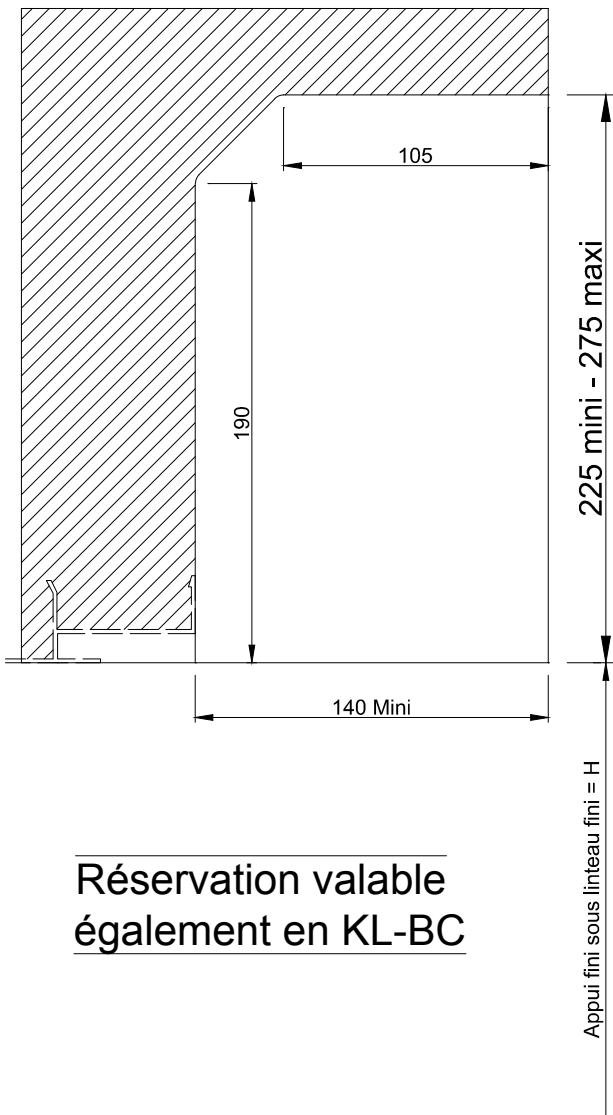

**DETAIL DU DECROCHEMENT DE LINTEAU POUR "COFFRE
DEMI-LINTEAU BUBENDORFF" - DOUBLAGE DE 100 A 215MM**

Bande de redressement à appliquer
au droit du linteau - Largeur mini = 160

Réservation valable
également en KL-BC

**Attention : Les frappes K.LINE doivent obligatoirement
être posées sur des maçonneries finies.**

Coupes pdf et dwg

www.k-line.fr

101.444