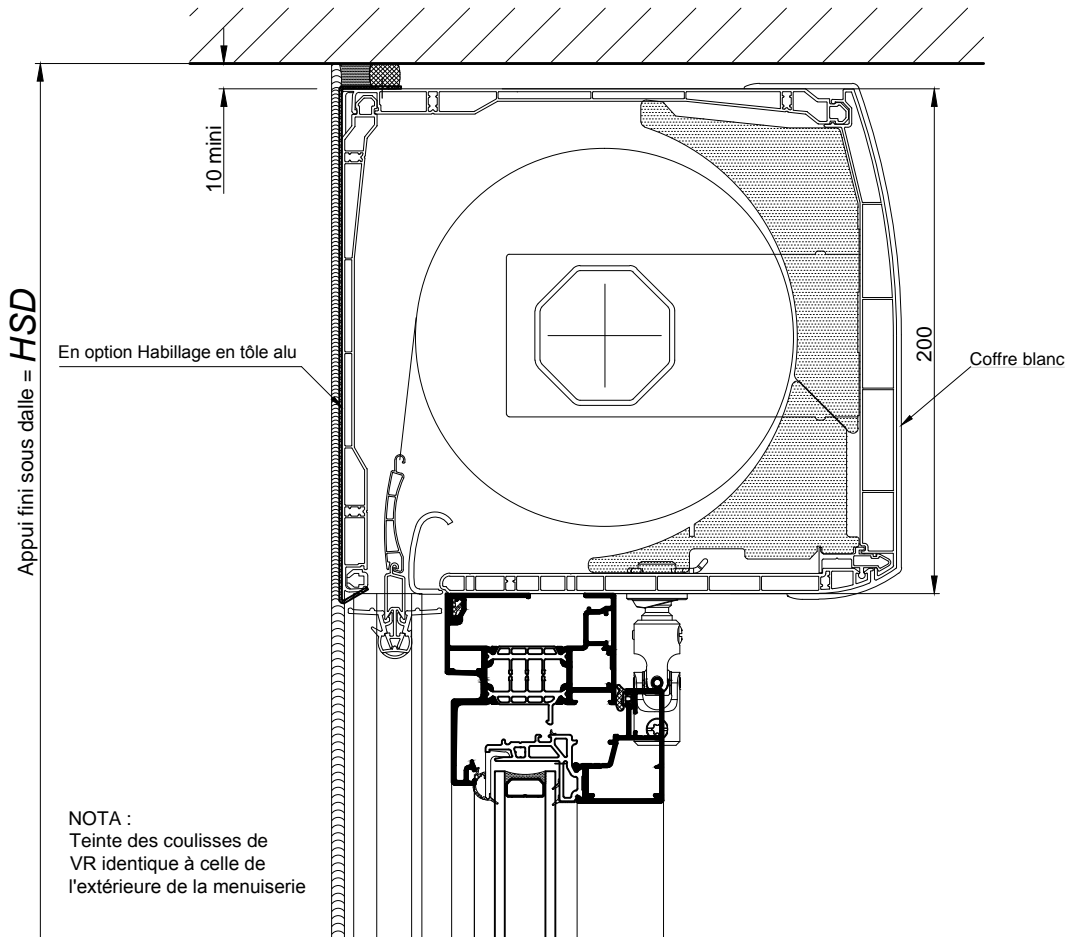

BLOC BAIE AVEC "BLOC CLASSIC" BC20 - POSE SOUS DALLE  
AVEC OU SANS HABILLAGE EXTERIEUR

COUPES VERTICALES  
PARTIELLES Ech 1/3