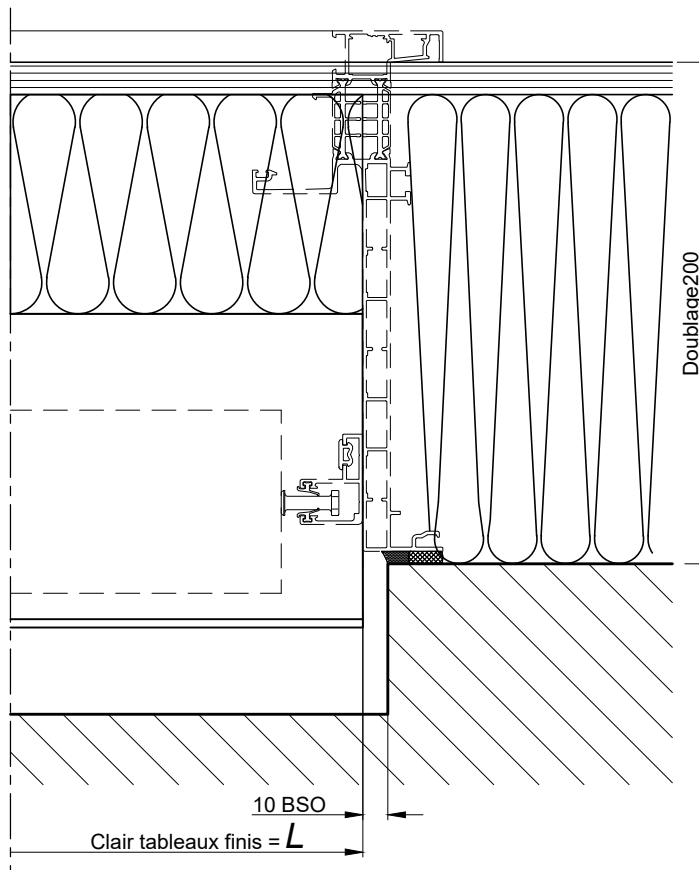

**BLOC - BAIE AVEC COFFRE BSO VERTICAL
DOUBLAGE 200**

COUPE VERTICALE Ech 1/3

Coupes pdf et dwg

www.k-line.fr

101.285R

La mise en oeuvre doit être effectuée en respect des règles, normes et DTU en vigueur.

BLOC - BAIE AVEC COFFRE BSO VERTICAL
DOUBLAGE 200

COUPES HORIZONTALES Ech 1/3