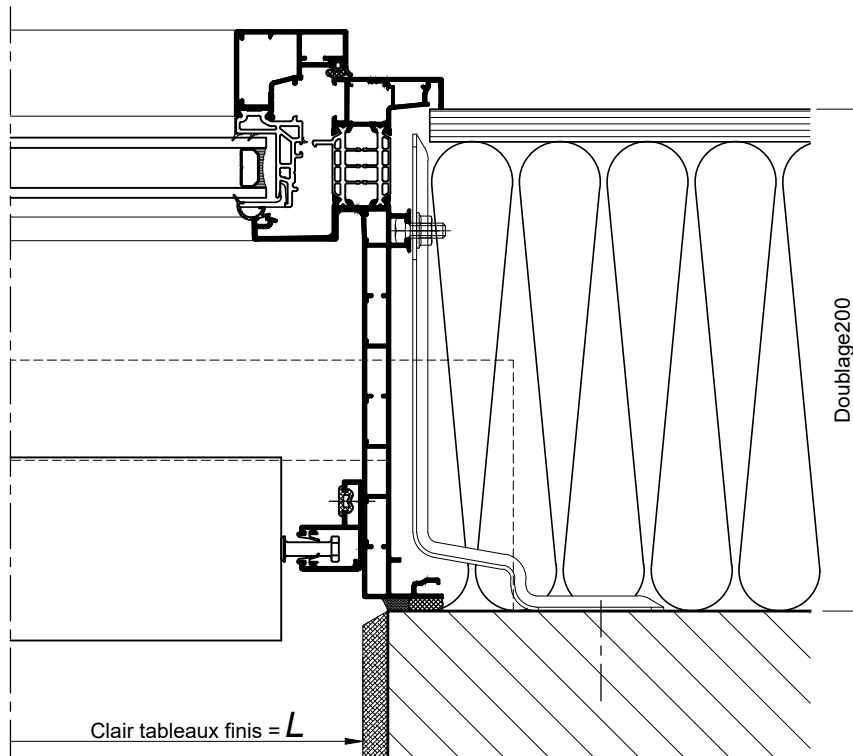

**BLOC - BAIE AVEC COFFRE BSO VERTICAL
DOUBLAGE 200**

COUPE VERTICALE Ech 1/3

Coupes pdf et dwg

www.k-line.fr

101.285R

La mise en oeuvre doit être effectuée en respect des règles, normes et DTU en vigueur.

BLOC - BAIE AVEC COFFRE BSO VERTICAL
DOUBLAGE 200

COUPES HORIZONTALES Ech 1/3