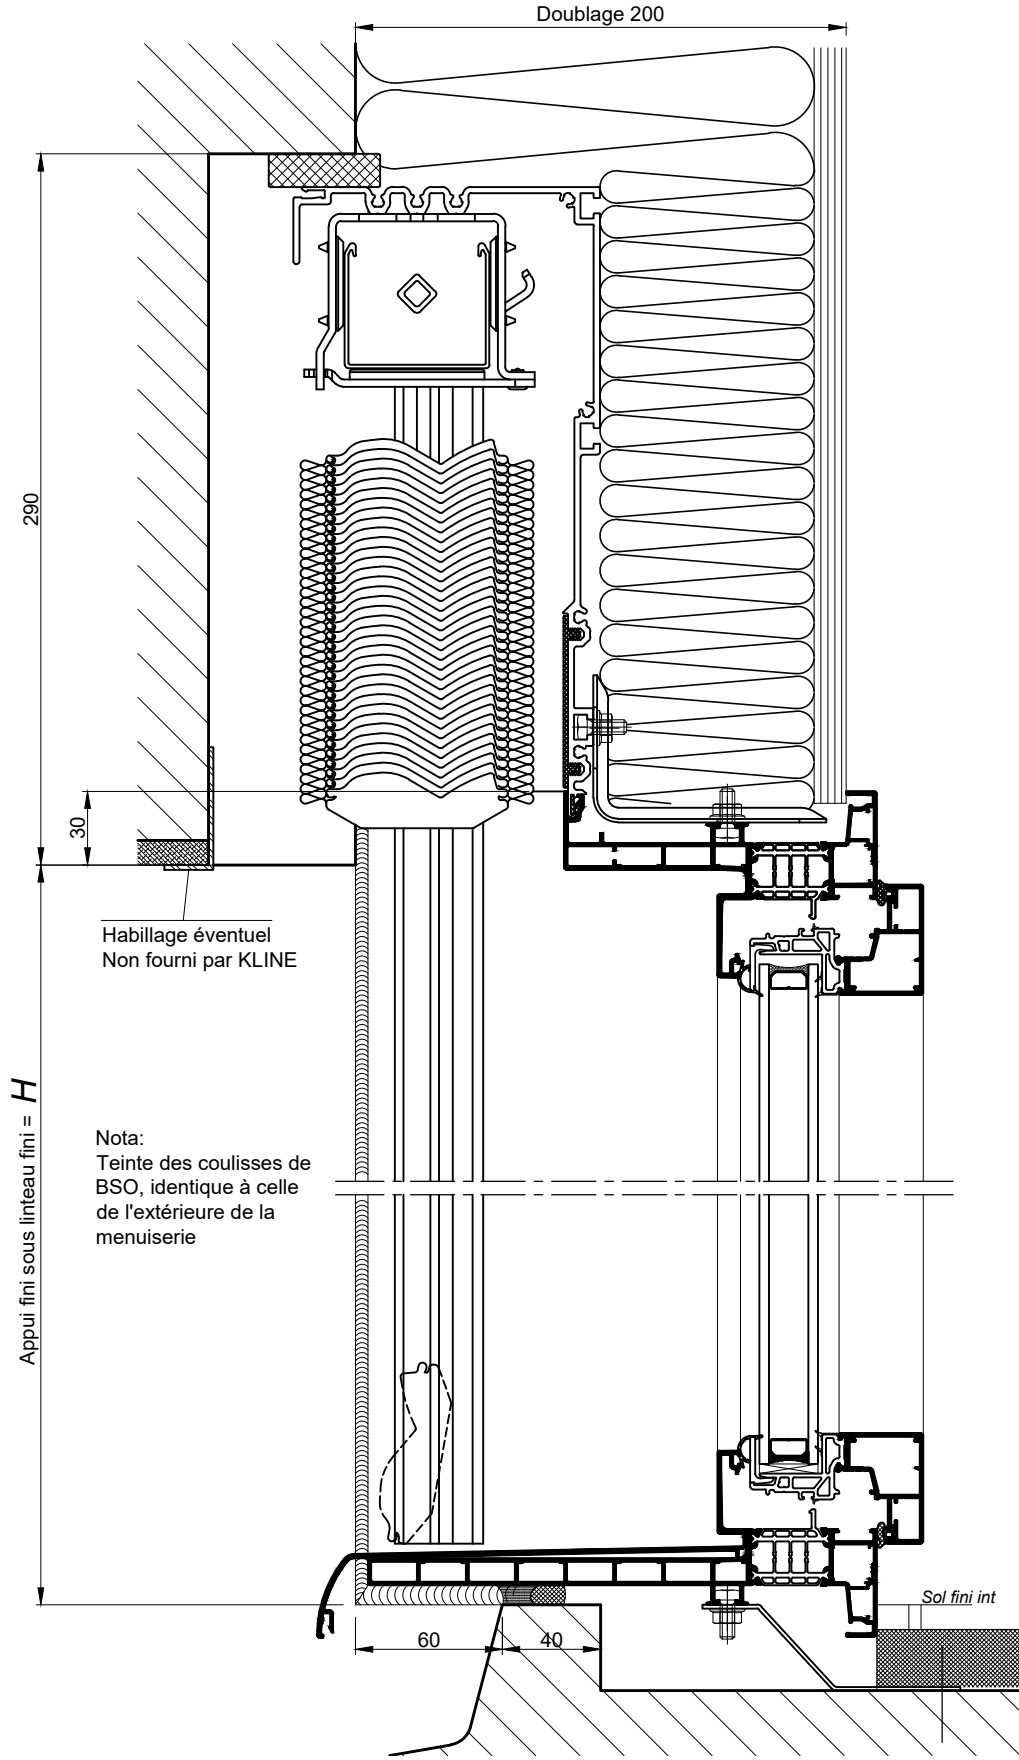

**BLOC - BAIE AVEC COFFRE BSO VERTICAL
DOUBLAGE 200**

COUPE VERTICALE Ech 1/3

Coupes pdf et dwg

www.k-line.fr

101.285R

La mise en oeuvre doit être effectuée en respect des règles, normes et DTU en vigueur.

BLOC - BAIE AVEC COFFRE BSO VERTICAL
DOUBLAGE 200

COUPES HORIZONTALES Ech 1/3