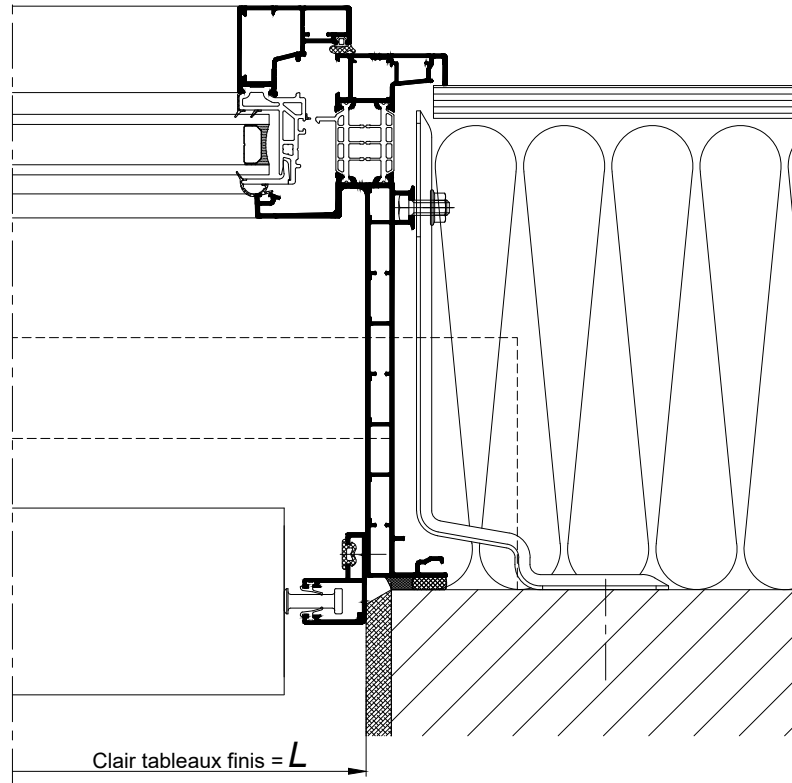

**BLOC - BAIE AVEC COFFRE BSO DEMI-LINTEAU
DOUBLAGE 200**

COUPE VERTICALE Ech 1/3

Coupes pdf et dwg

www.k-line.fr

101.284R

**BLOC - BAIE AVEC COFFRE BSO DEMI-LINTEAU
DOUBLAGE 200**

COUPES HORIZONTALES Ech 1/3

Coupes pdf et dwg

www.k-line.fr

101.284V