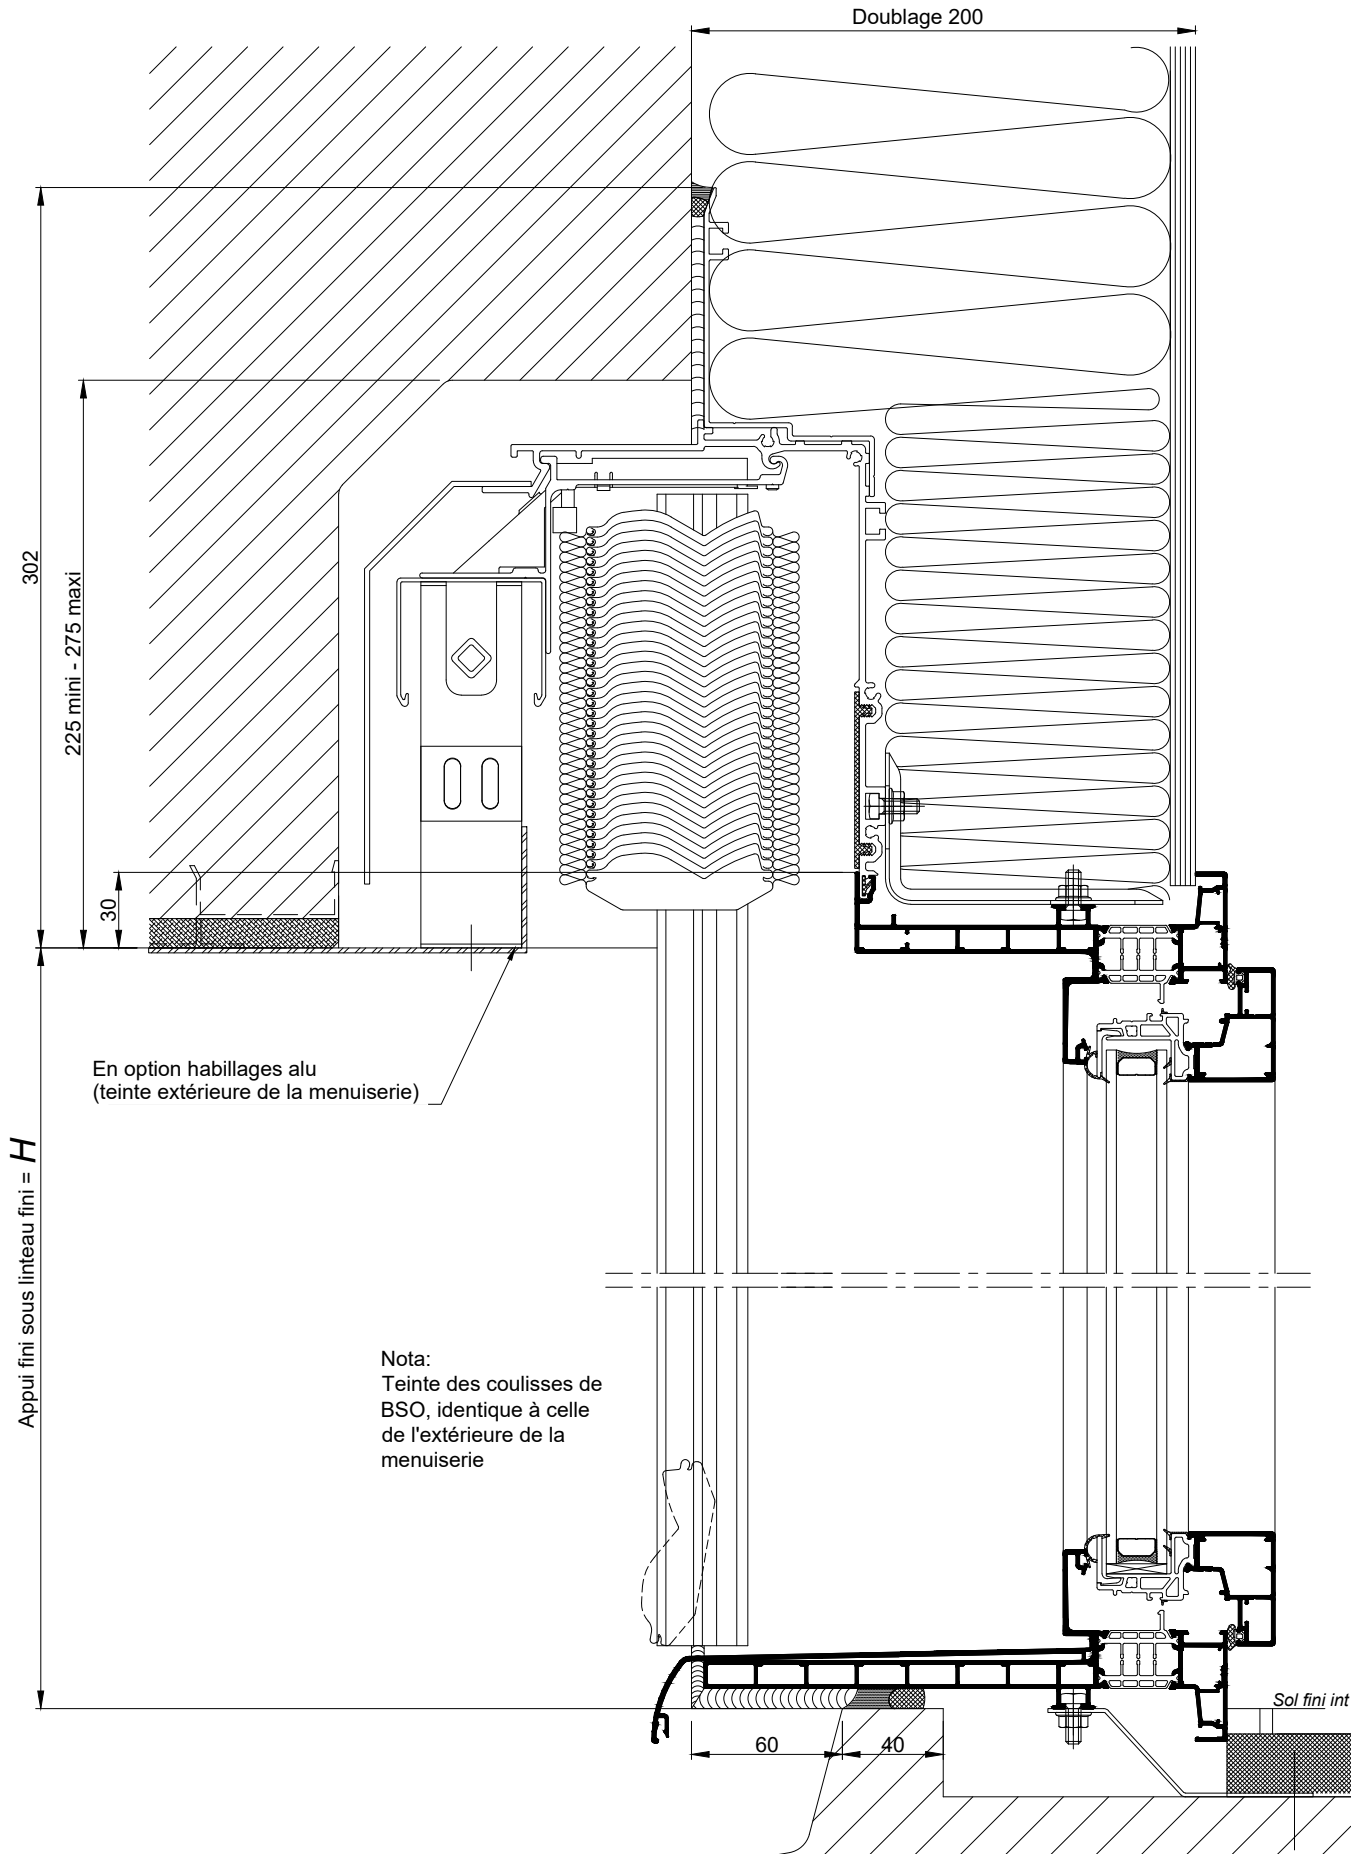

**BLOC - BAIE AVEC COFFRE BSO DEMI-LINTEAU
DOUBLAGE 200**

COUPE VERTICALE Ech 1/3

Coupes pdf et dwg

www.k-line.fr

101.284R

**BLOC - BAIE AVEC COFFRE BSO DEMI-LINTEAU
DOUBLAGE 200**

COUPES HORIZONTALES Ech 1/3

Coupes pdf et dwg

www.k-line.fr

101.284V