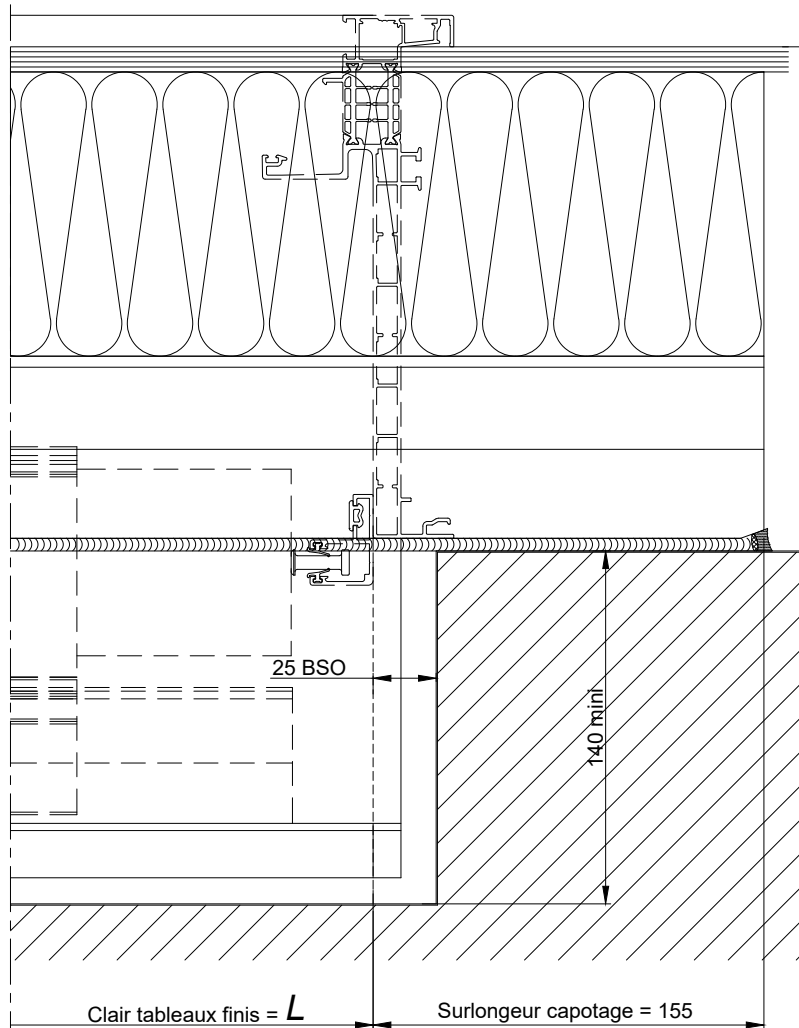

**BLOC - BAIE AVEC COFFRE BSO DEMI-LINTEAU
DOUBLAGE 200**

COUPE VERTICALE Ech 1/3

Coupes pdf et dwg

www.k-line.fr

101.284R

**BLOC - BAIE AVEC COFFRE BSO DEMI-LINTEAU
DOUBLAGE 200**

COUPES HORIZONTALES Ech 1/3

Coupes pdf et dwg

www.k-line.fr

101.284V