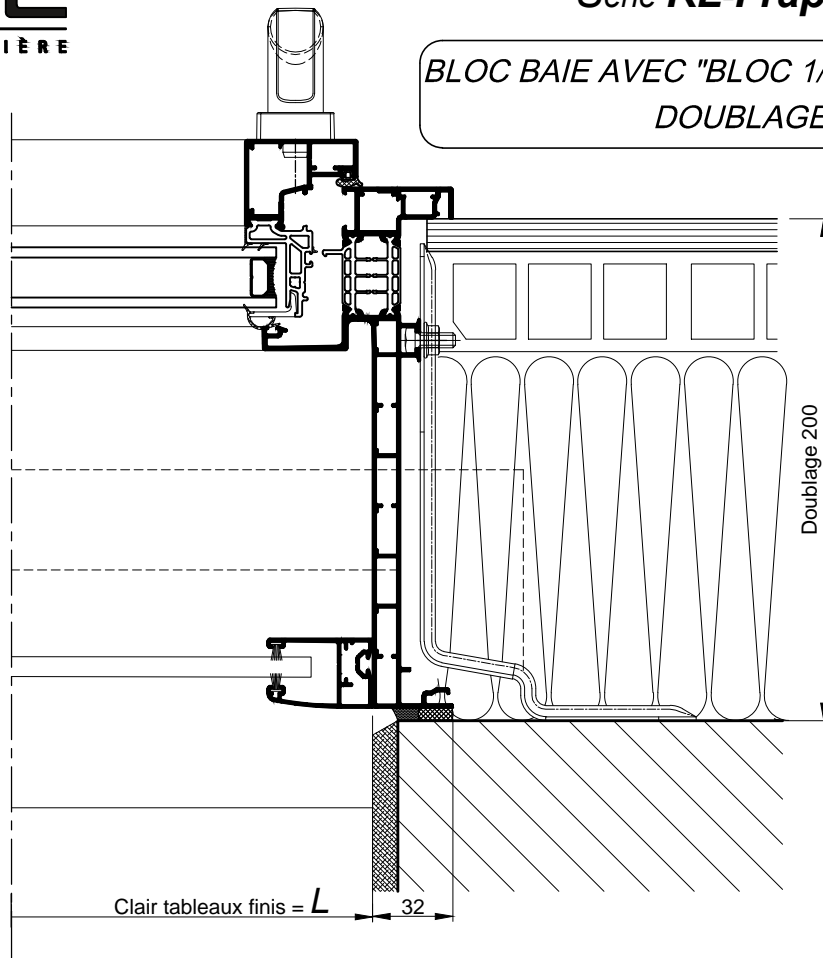

**BLOC BAIE AVEC "BLOC 1/2 LINTEAU OPTIBLOC"
DOUBLAGE DE 200**

COUPE VERTICALE Ech 1/3

BLOC BAIE AVEC "BLOC 1/2 LINTEAU OPTIBLOC"
DOUBLAGE DE 200

COUPE HORIZONTALE Ech 1/3