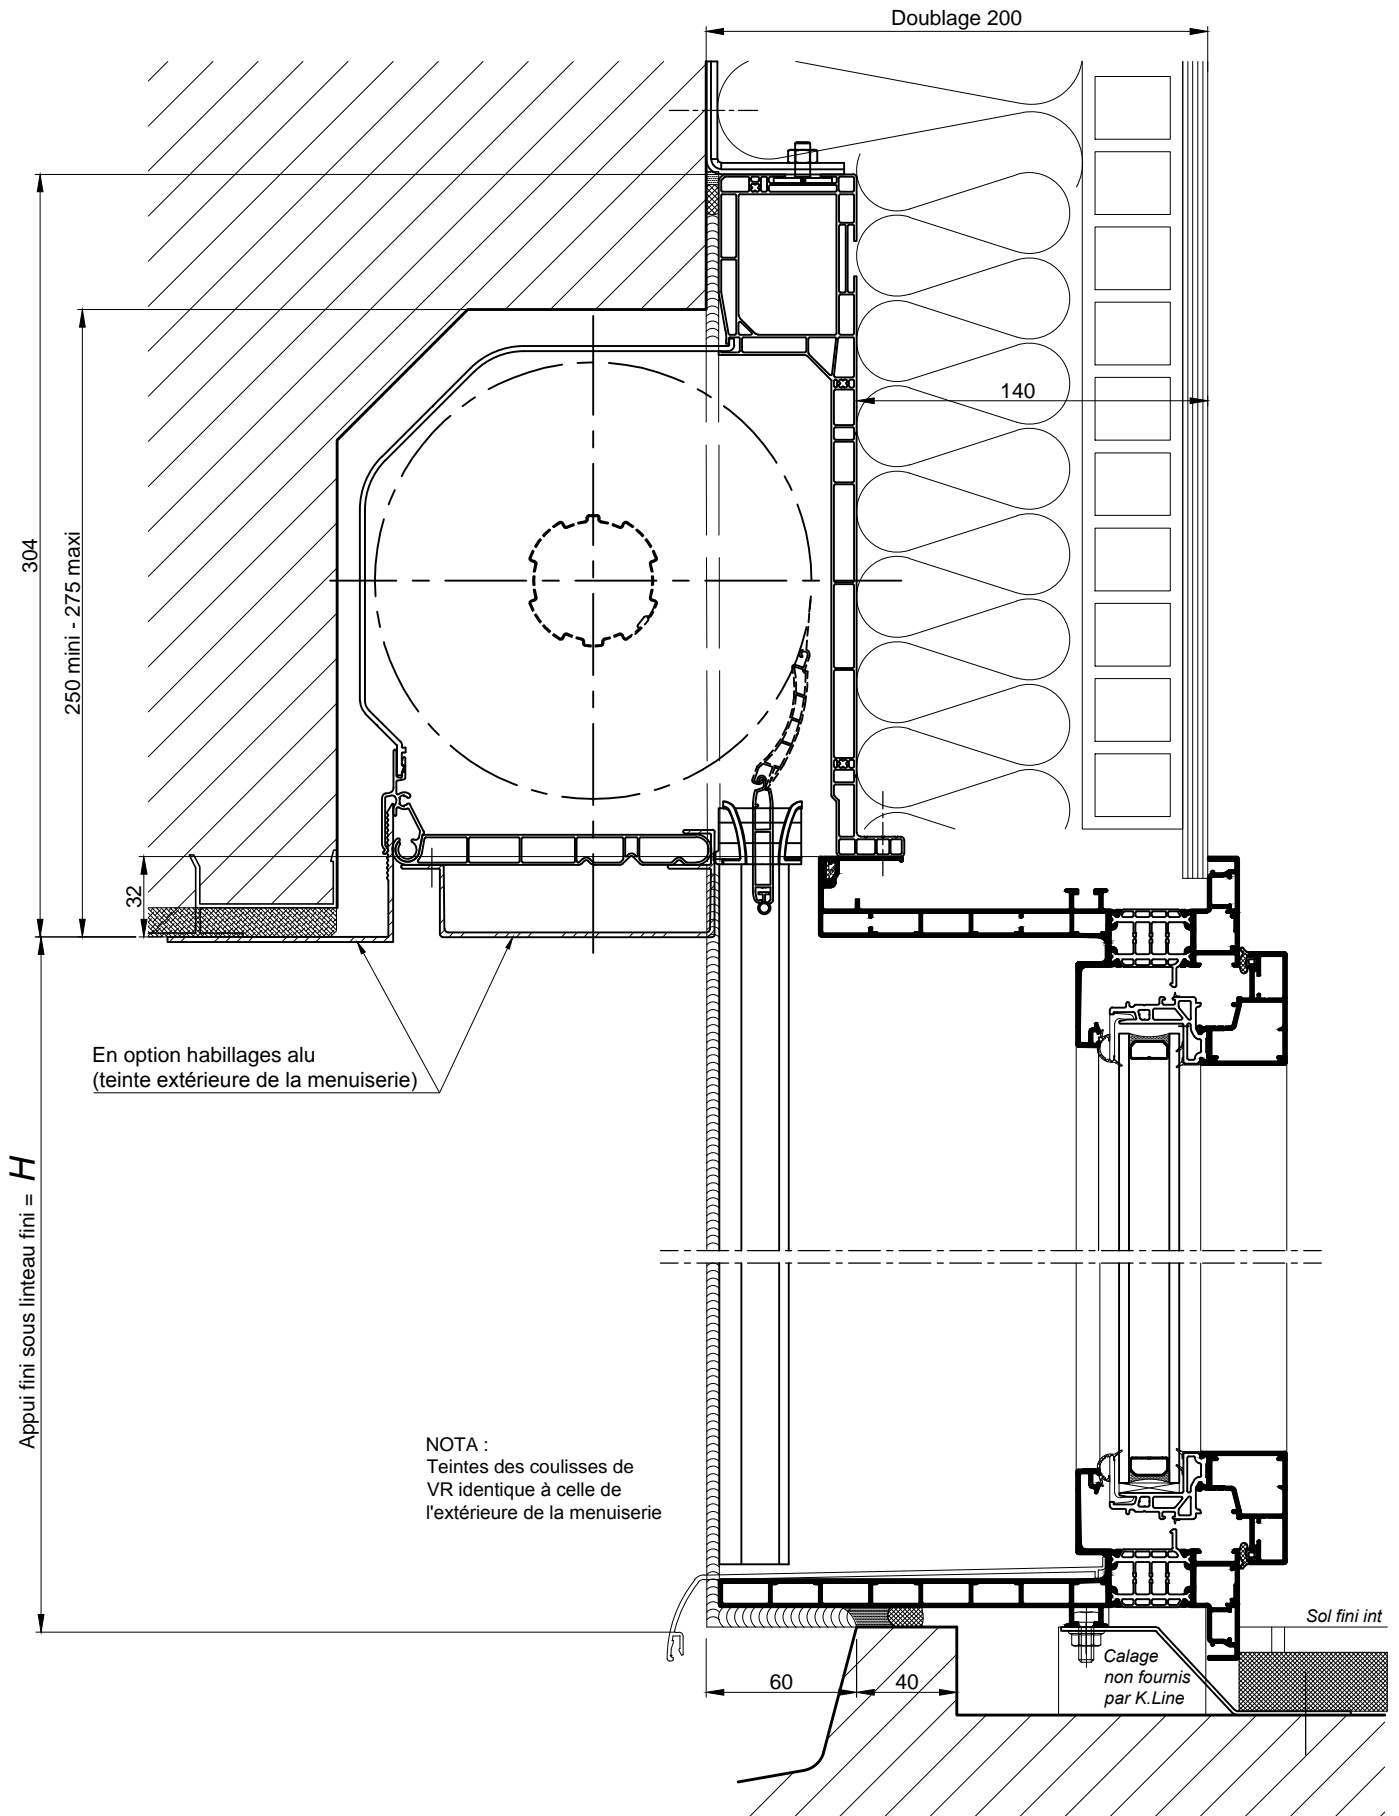

**BLOC BAIE AVEC "BLOC 1/2 LINTEAU OPTIBLOC"
DOUBLAGE DE 200**

COUPE VERTICALE Ech 1/3

BLOC BAIE AVEC "BLOC 1/2 LINTEAU OPTIBLOC"
DOUBLAGE DE 200

COUPE HORIZONTALE Ech 1/3