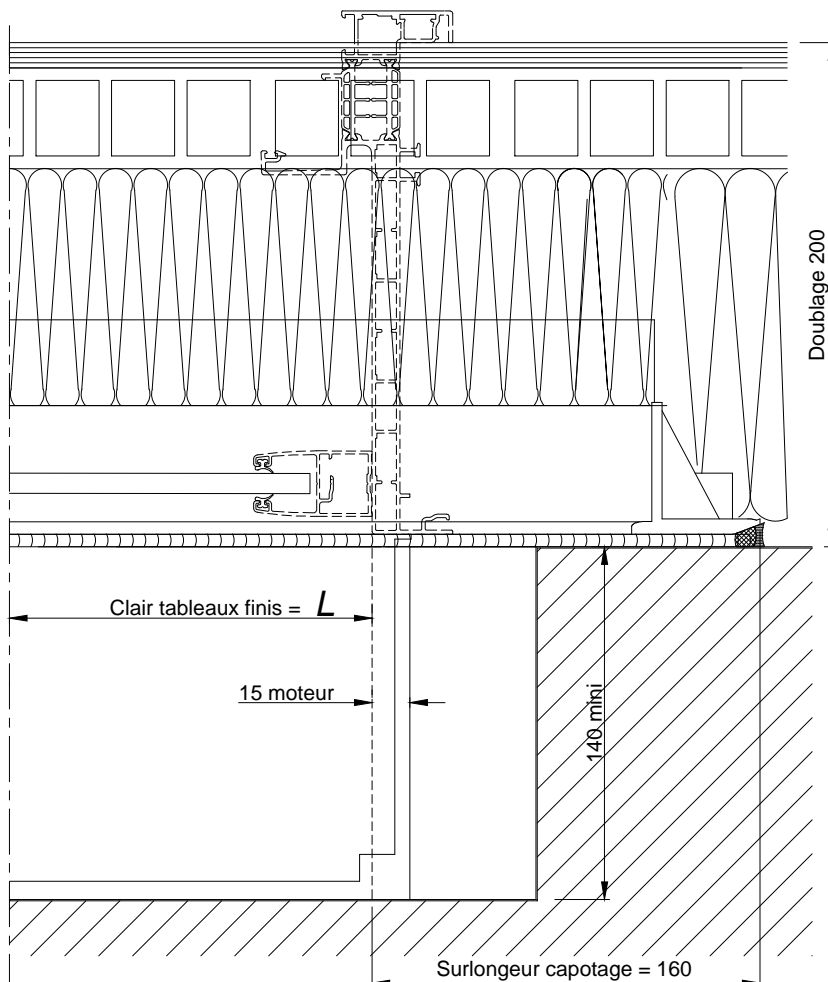

BLOC BAIE AVEC "BLOC DEMI LINTEAU
BUBENDORFF" DOUBLAGE DE 200

COUPE VERTICALE Ech 1/3

Coupees pdf et dwg

www.k-line.fr

101.279R

BLOC BAIE AVEC "BLOC DEMI LINTEAU
BUBENDORFF" DOUBLAGE DE 200

COUPE HORIZONTALE Ech 1/3