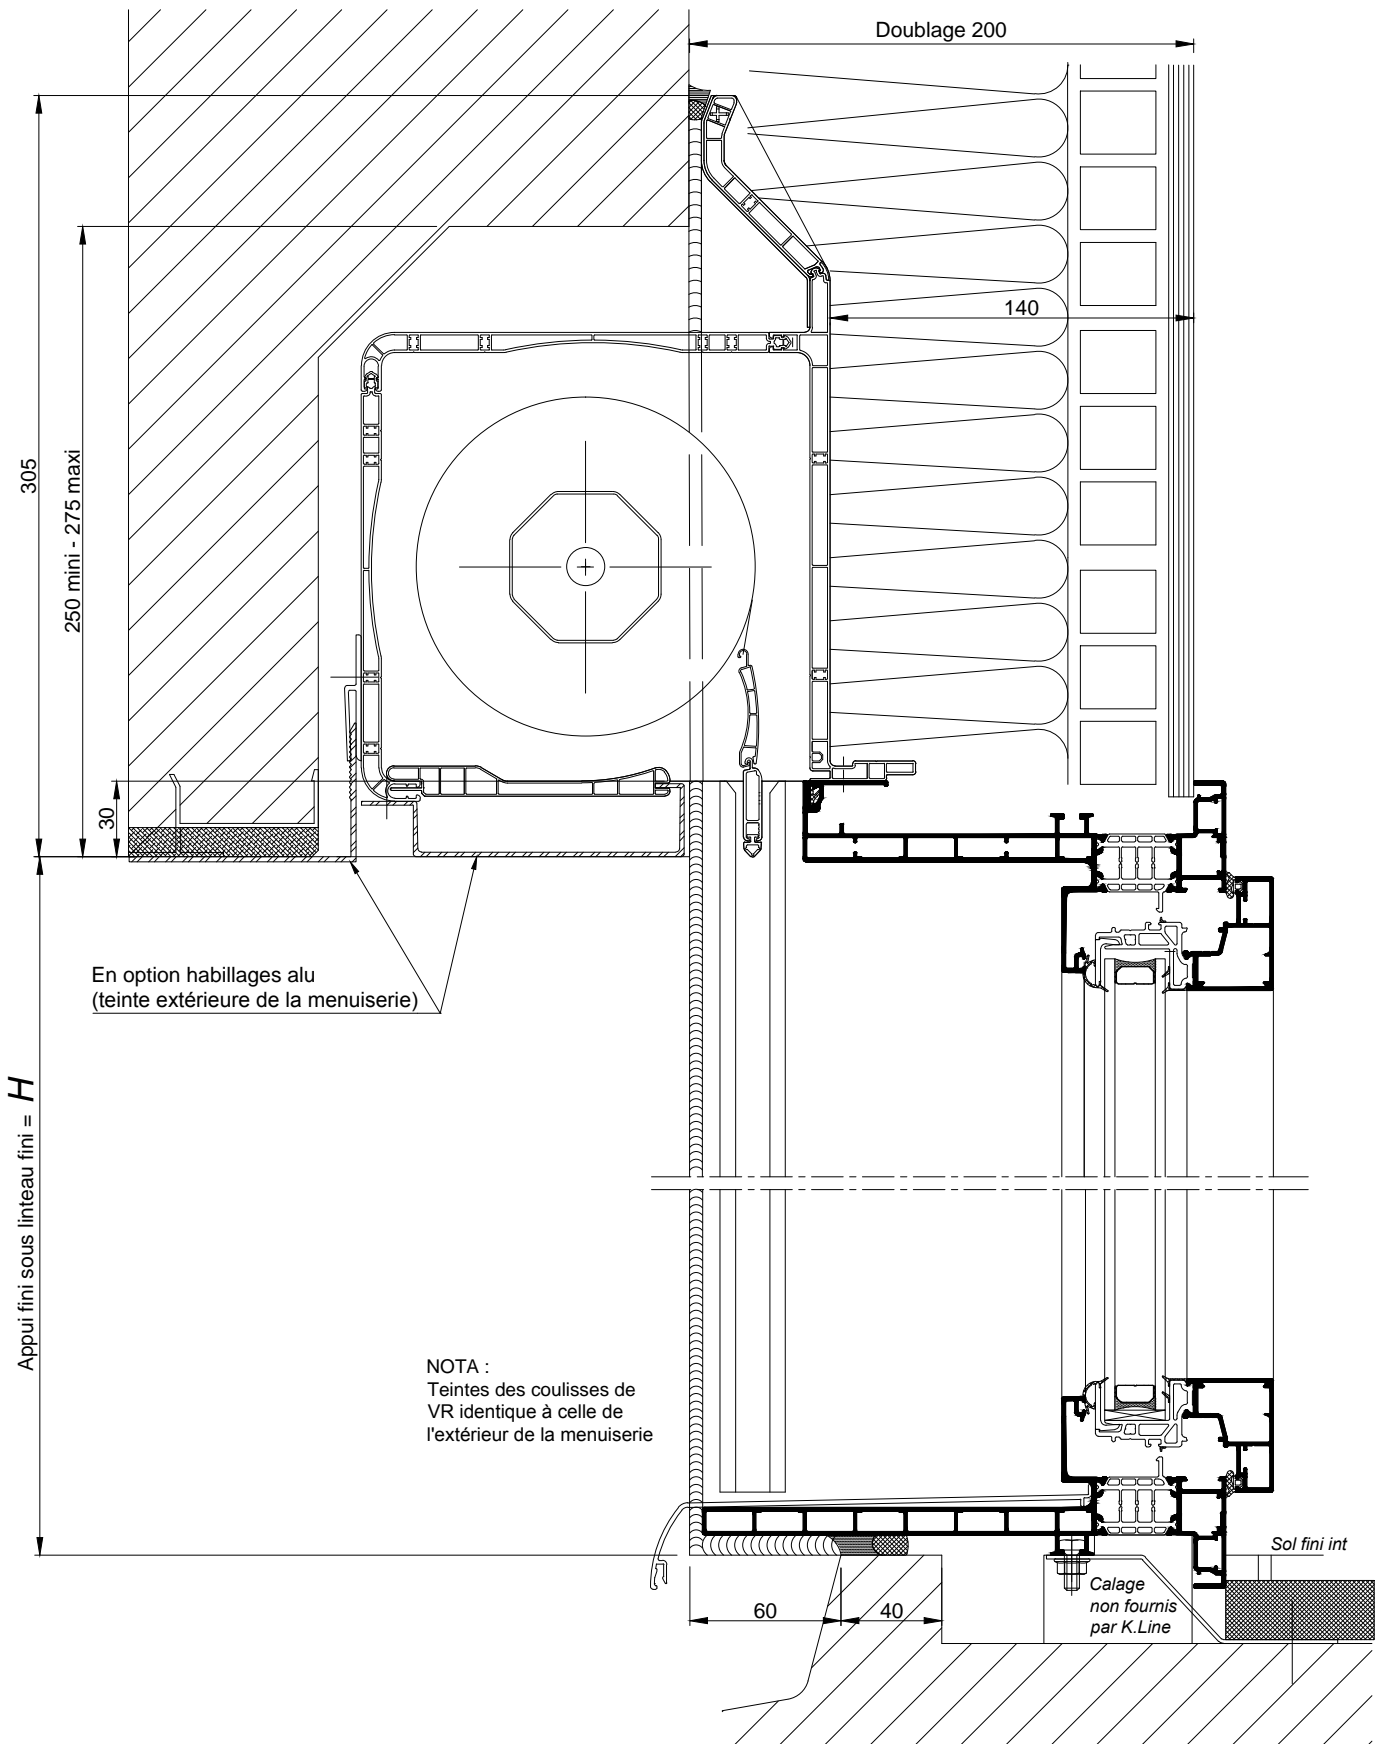

BLOC BAIE AVEC "BLOC DEMI LINTEAU
BUBENDORFF" DOUBLAGE DE 200

COUPE VERTICALE Ech 1/3

Coupees pdf et dwg

www.k-line.fr

101.279R

BLOC BAIE AVEC "BLOC DEMI LINTEAU
BUBENDORFF" DOUBLAGE DE 200

COUPE HORIZONTALE Ech 1/3