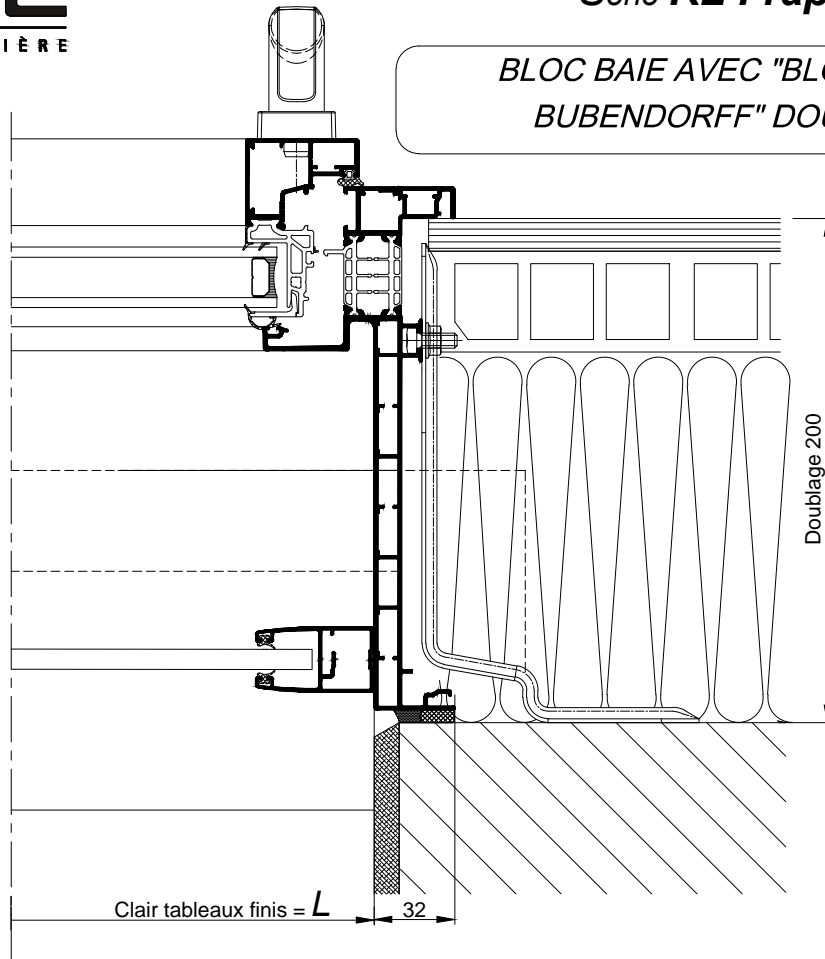

BLOC BAIE AVEC "BLOC DEMI LINTEAU
BUBENDORFF" DOUBLAGE DE 200

COUPE VERTICALE Ech 1/3

Coupees pdf et dwg

www.k-line.fr

101.279R

BLOC BAIE AVEC "BLOC DEMI LINTEAU
BUBENDORFF" DOUBLAGE DE 200

COUPE HORIZONTALE Ech 1/3