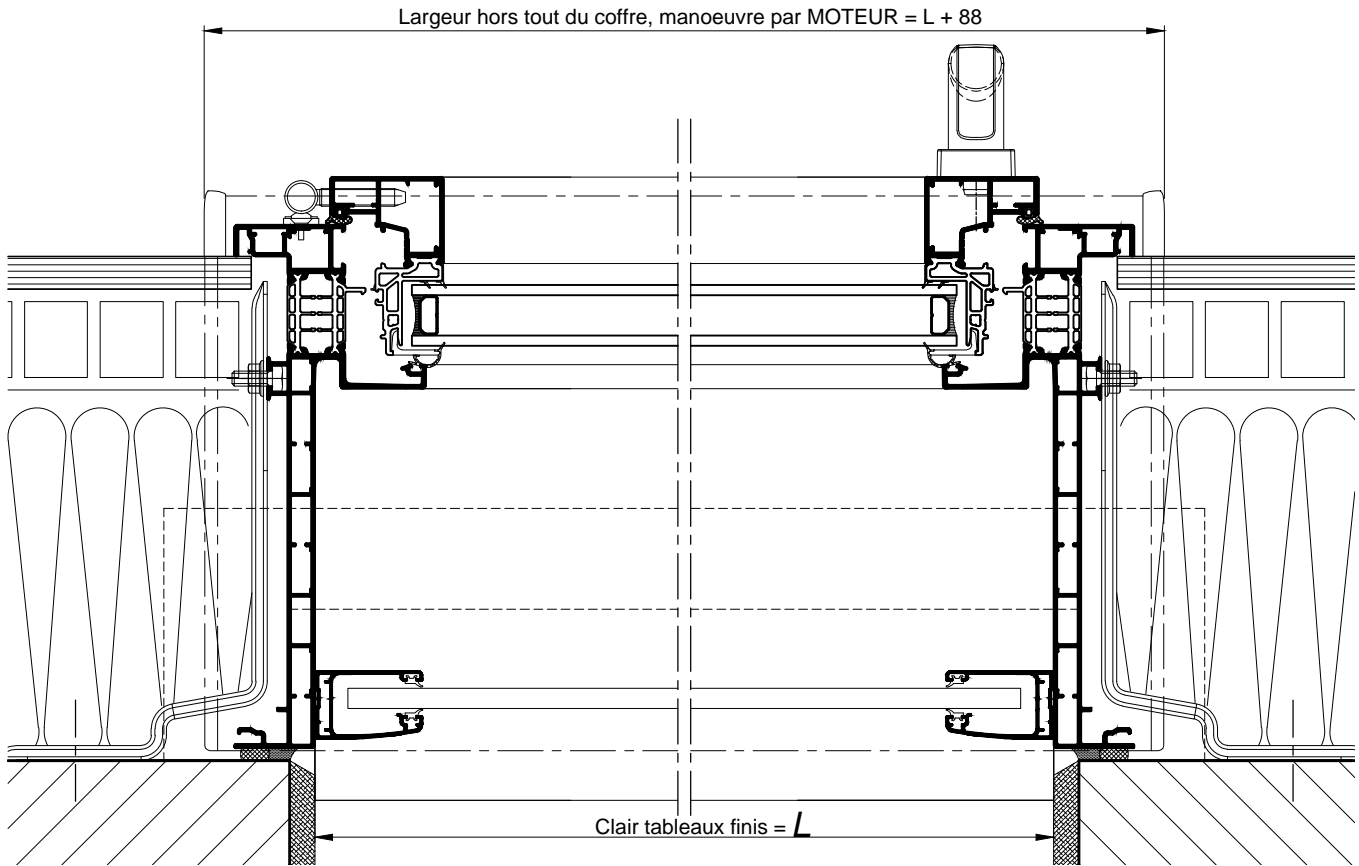

BLOC BAIE AVEC "BLOC CLASSIC" BC20
DOUBLAGE DE 200

COUPE VERTICALE Ech 1/3

BLOC BAIE AVEC "BLOC CLASSIC BC20"
DOUBLAGE DE 200

COUPE HORIZONTALE Ech 1/3