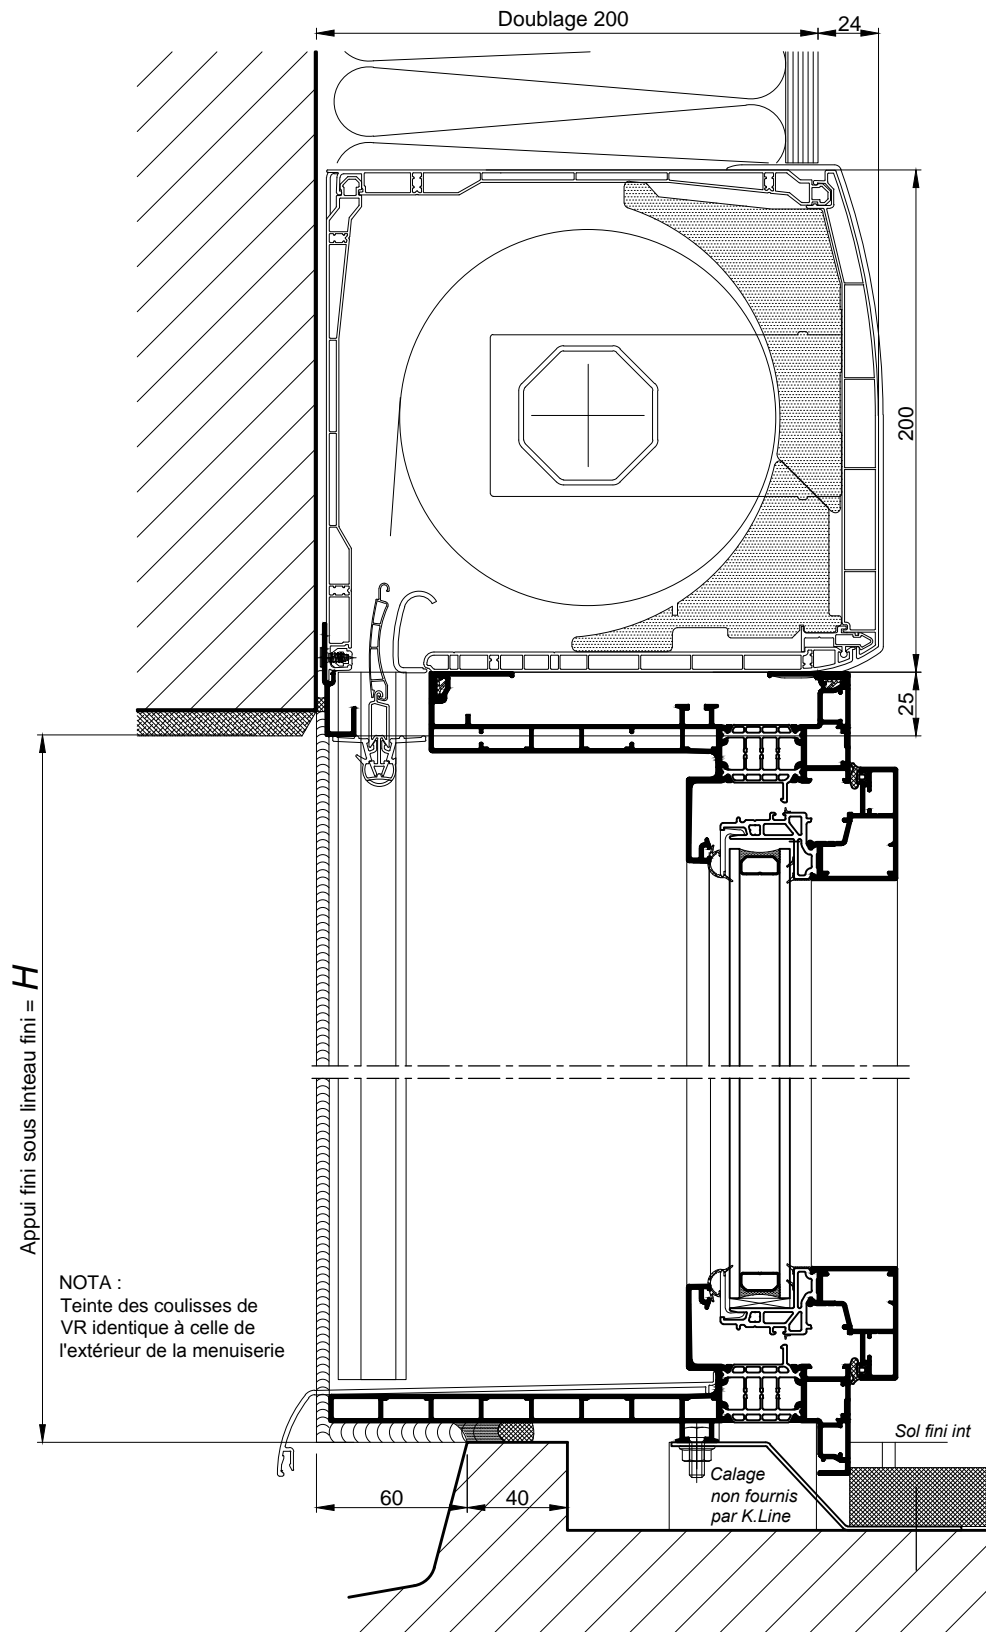

BLOC BAIE AVEC "BLOC CLASSIC" BC20
DOUBLAGE DE 200

COUPE VERTICALE Ech 1/3

BLOC BAIE AVEC "BLOC CLASSIC BC20"
DOUBLAGE DE 200

COUPE HORIZONTALE Ech 1/3