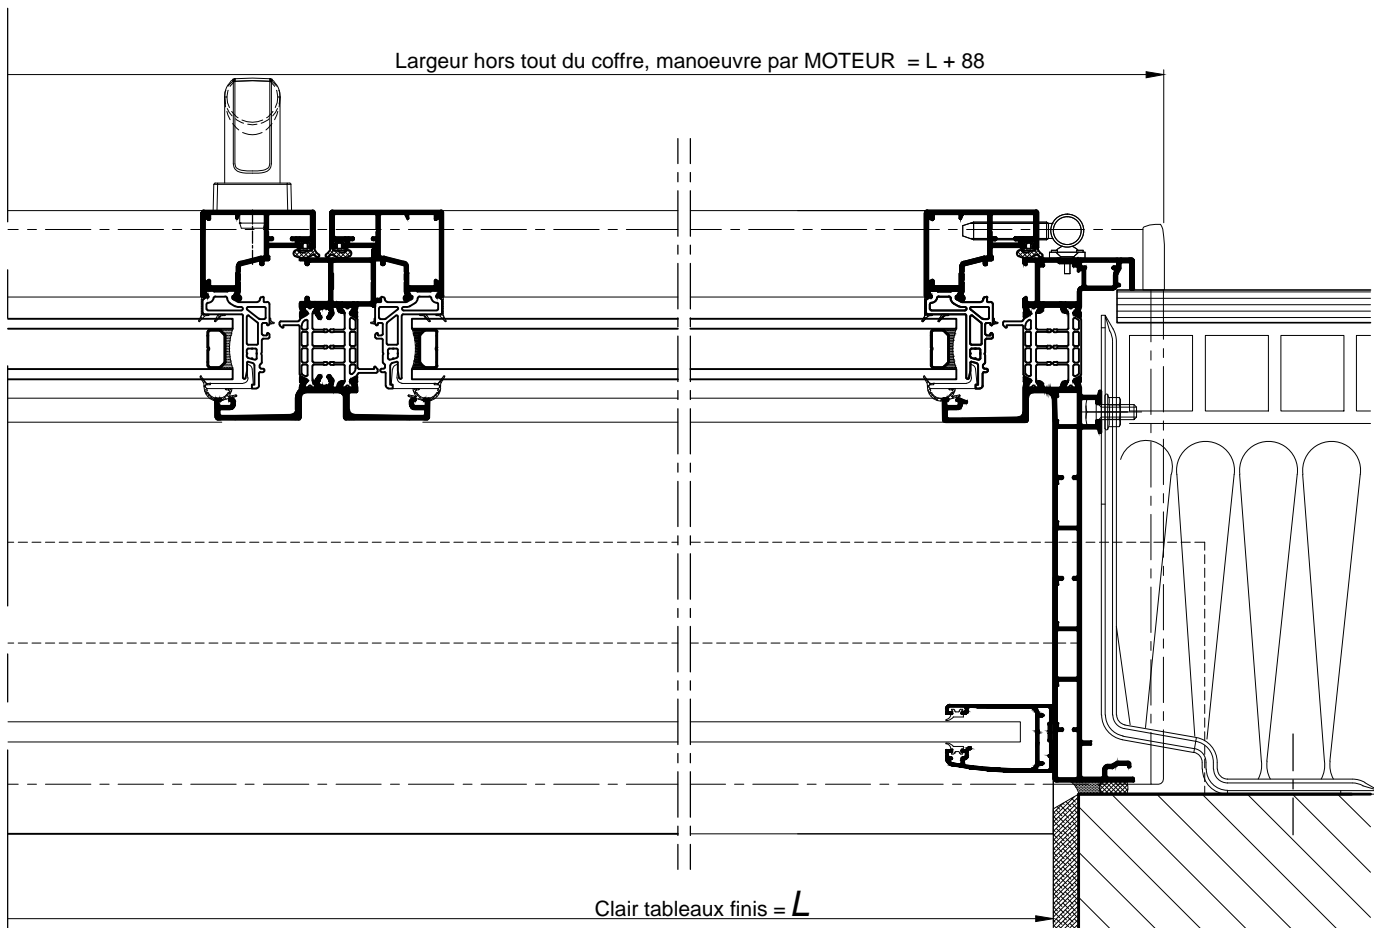

BLOC BAIE AVEC "BLOC CLASSIC" BC20
DOUBLAGE DE 200

COUPE VERTICALE Ech 1/3

BLOC BAIE AVEC "BLOC CLASSIC BC20"
DOUBLAGE DE 200

COUPE HORIZONTALE Ech 1/3