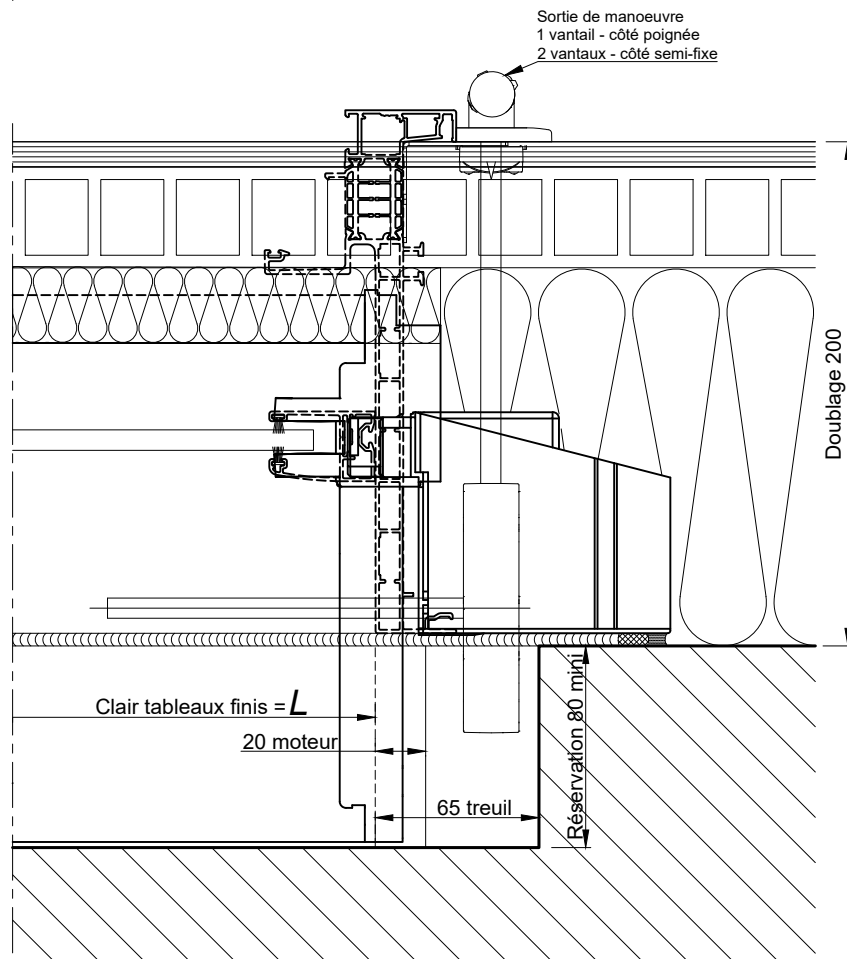

BLOC BAIE AVEC "BLOC 1/2 LINTEAU OPTIBLOC"
DECALE DE 60MM - DOUBLAGE DE 200

COUPE VERTICALE Ech 1/3

BLOC BAIE AVEC "BLOC 1/2 LINTEAU OPTIBLOC"
DECALE DE 60MM - DOUBLAGE DE 200

COUPE HORIZONTALE Ech 1/3