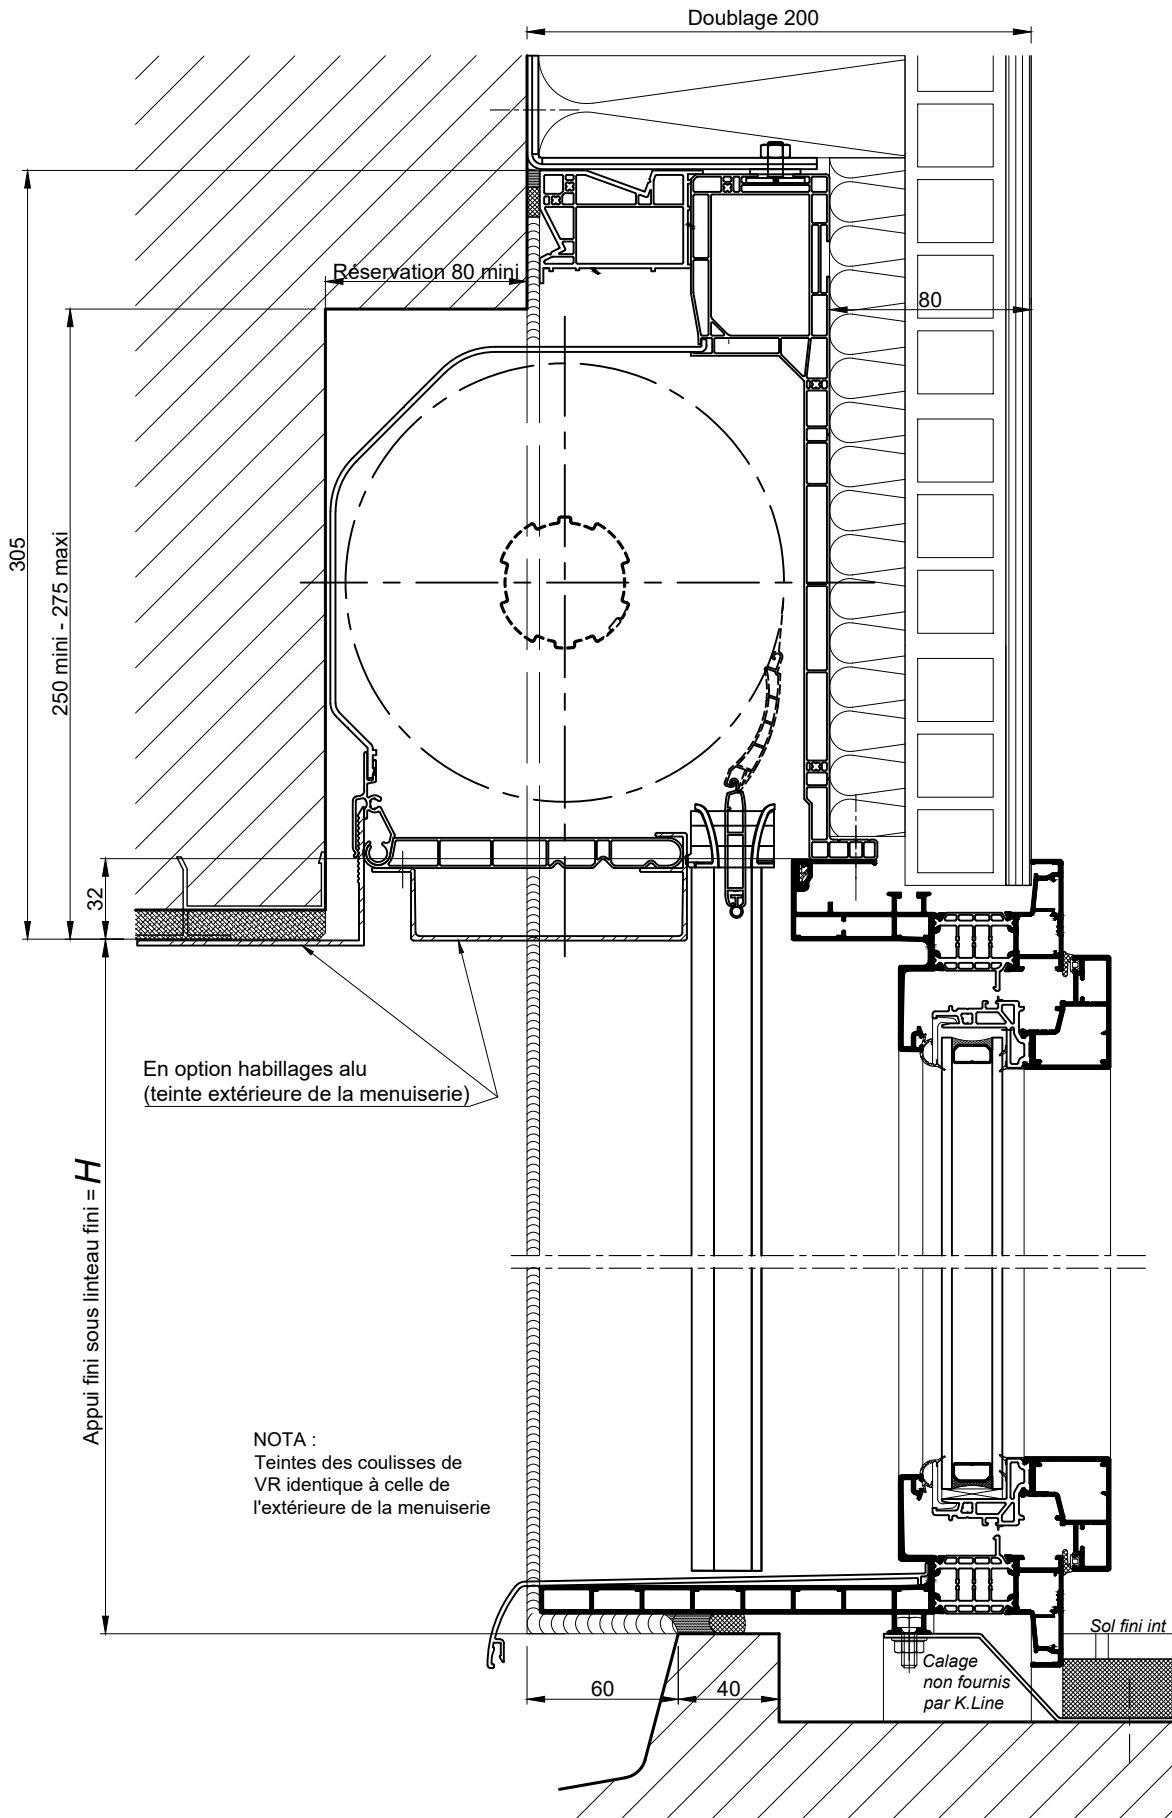

BLOC BAIE AVEC "BLOC 1/2 LINTEAU OPTIBLOC"
DECALE DE 60MM - DOUBLAGE DE 200

COUPE VERTICALE Ech 1/3

BLOC BAIE AVEC "BLOC 1/2 LINTEAU OPTIBLOC"
DECALE DE 60MM - DOUBLAGE DE 200

COUPE HORIZONTALE Ech 1/3