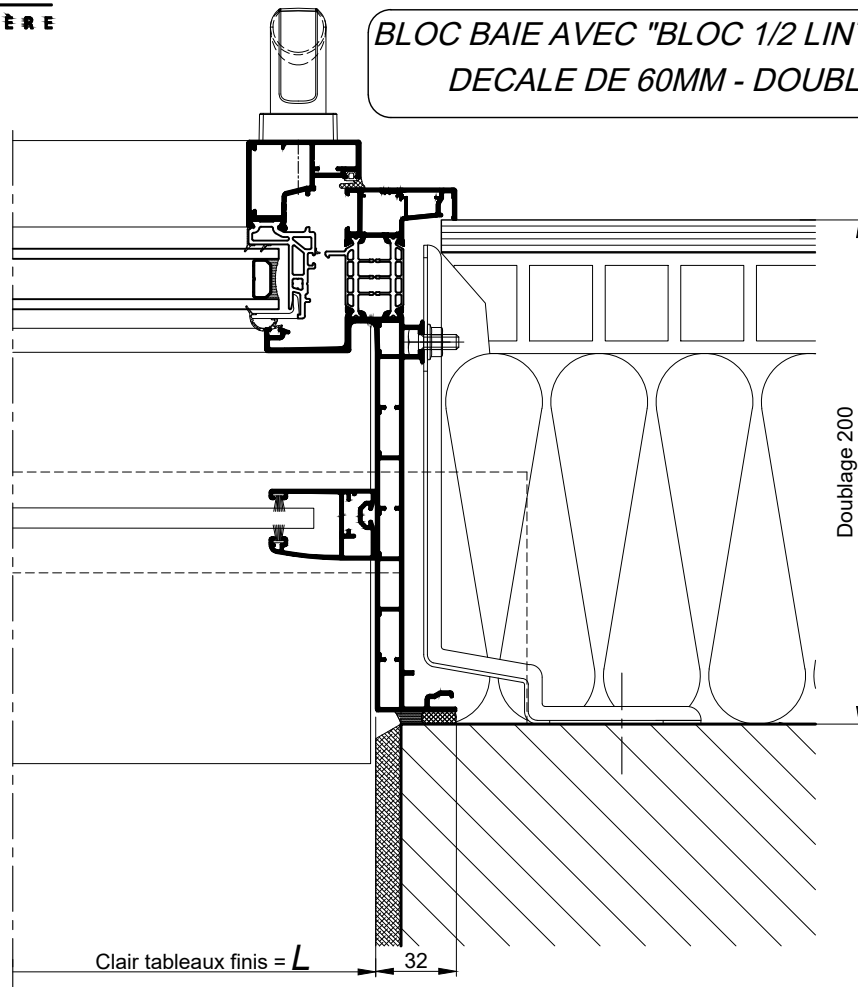

BLOC BAIE AVEC "BLOC 1/2 LINTEAU OPTIBLOC"
DECALE DE 60MM - DOUBLAGE DE 200

COUPE VERTICALE Ech 1/3

BLOC BAIE AVEC "BLOC 1/2 LINTEAU OPTIBLOC"
DECALE DE 60MM - DOUBLAGE DE 200

COUPE HORIZONTALE Ech 1/3