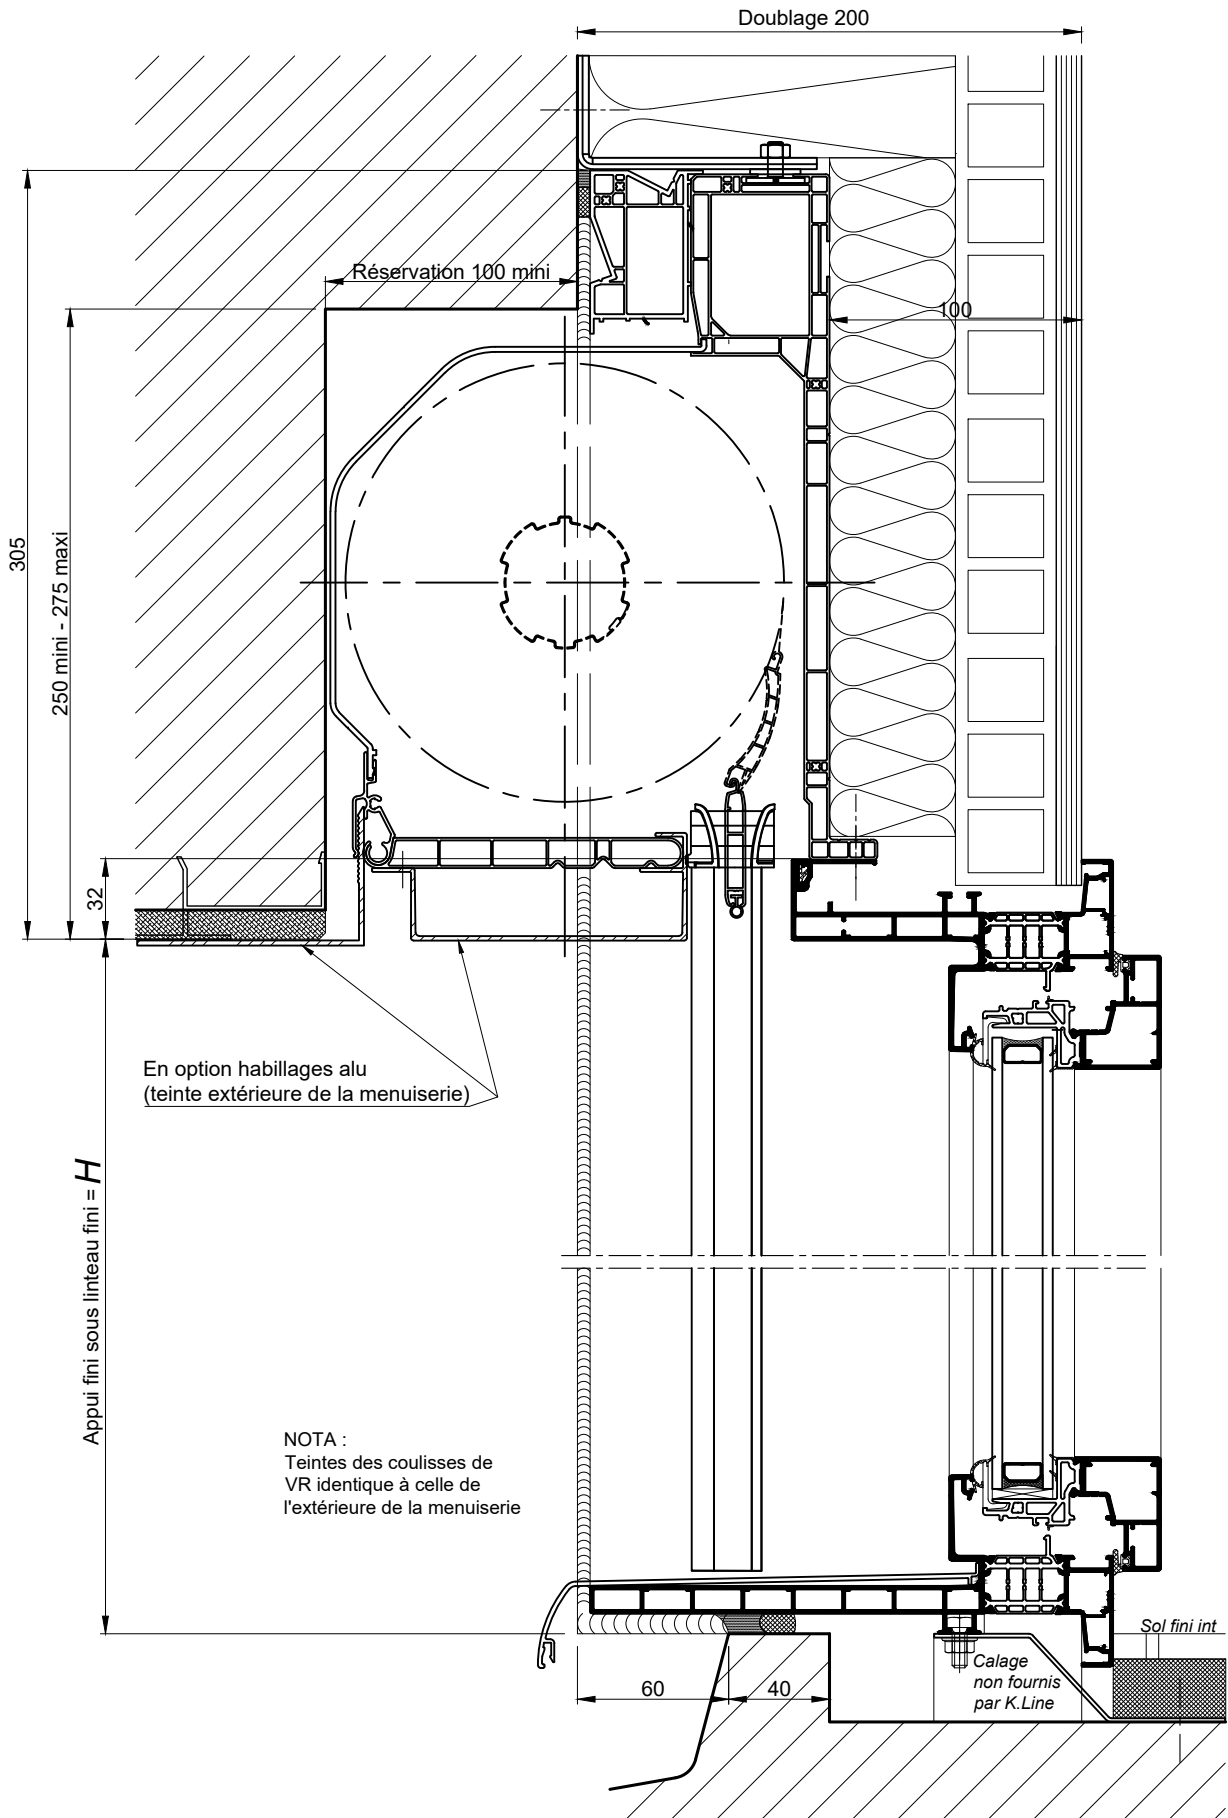

BLOC BAIE AVEC "BLOC 1/2 LINTEAU OPTIBLOC"  
DECALE DE 40MM - DOUBLAGE DE 200

COUPE VERTICALE Ech 1/3

**BLOC BAIE AVEC "BLOC 1/2 LINTEAU OPTIBLOC"**  
DECALE DE 40MM - DOUBLAGE DE 200

**COUPE HORIZONTALE Ech 1/3**

Coupes pdf et dwg

www.k-line.fr

**101.273V**