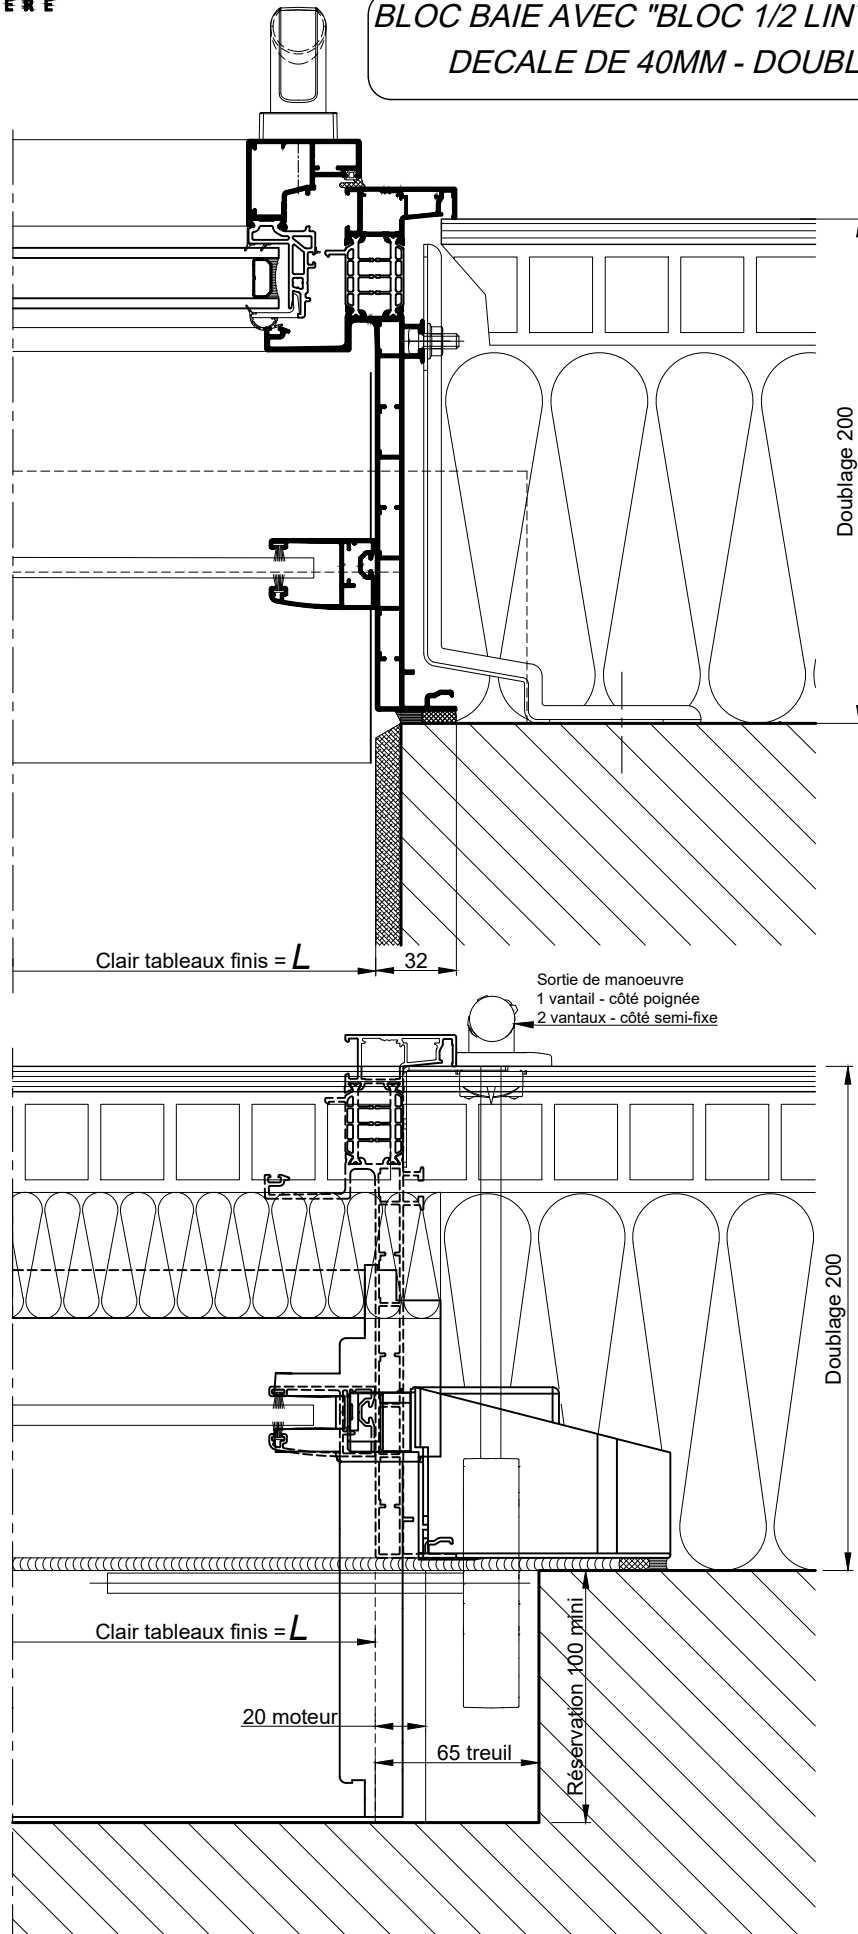

BLOC BAIE AVEC "BLOC 1/2 LINTEAU OPTIBLOC"  
DECALE DE 40MM - DOUBLAGE DE 200

COUPE VERTICALE Ech 1/3

**BLOC BAIE AVEC "BLOC 1/2 LINTEAU OPTIBLOC"**  
DECALE DE 40MM - DOUBLAGE DE 200

**COUPE HORIZONTALE Ech 1/3**

Coupes pdf et dwg

www.k-line.fr

**101.273V**