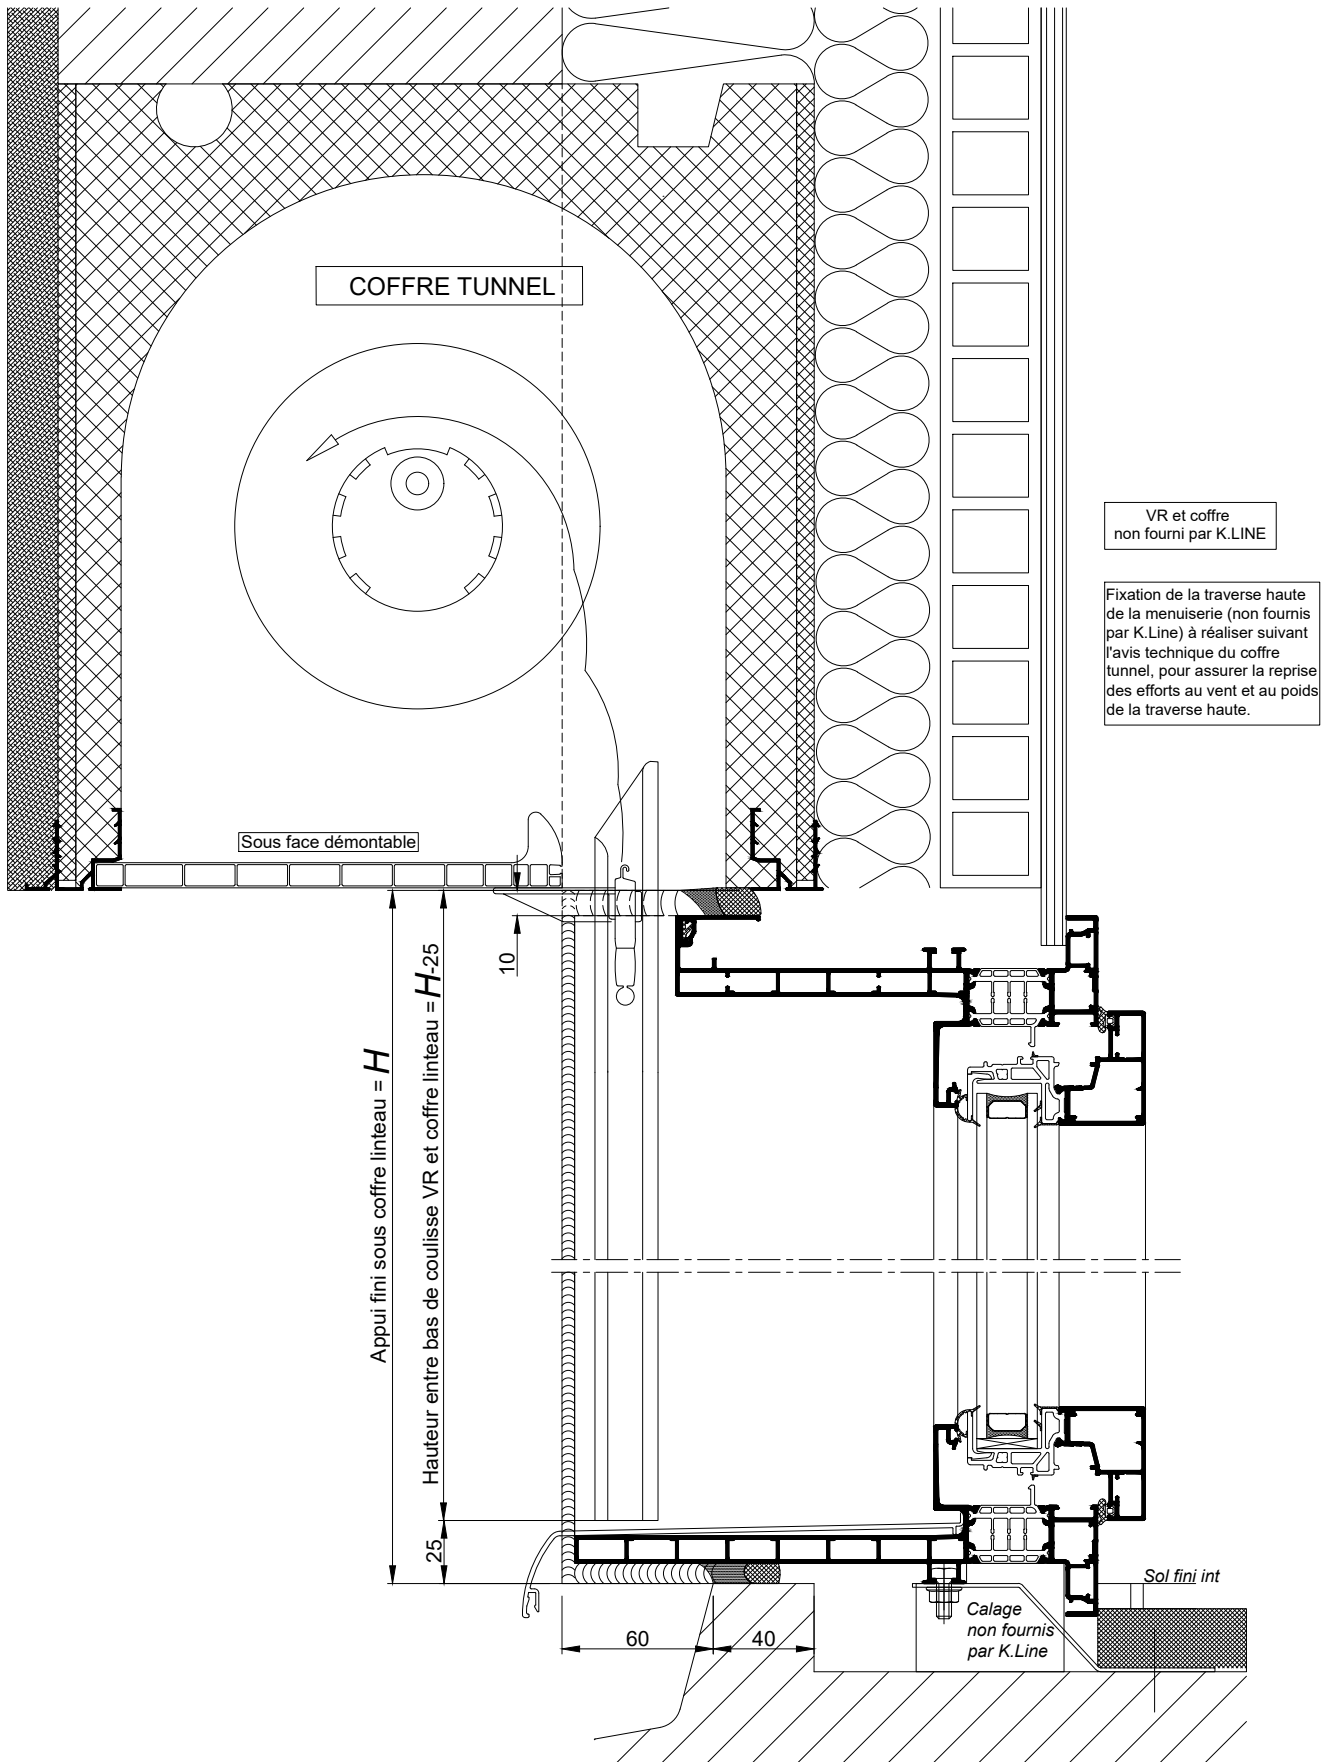

CHASSIS AVEC VOLET SOUS
COFFRE LINTEAU / TUNNEL - DOUBLAGE DE 200

COUPE VERTICALE Ech 1/3

Coupes pdf et dwg

www.k-line.fr

101.272R

CHASSIS AVEC VOILET SOUS
COFFRE LINTEAU / TUNNEL - DOUBLAGE DE 200

COUPE HORIZONTALE Ech 1/3