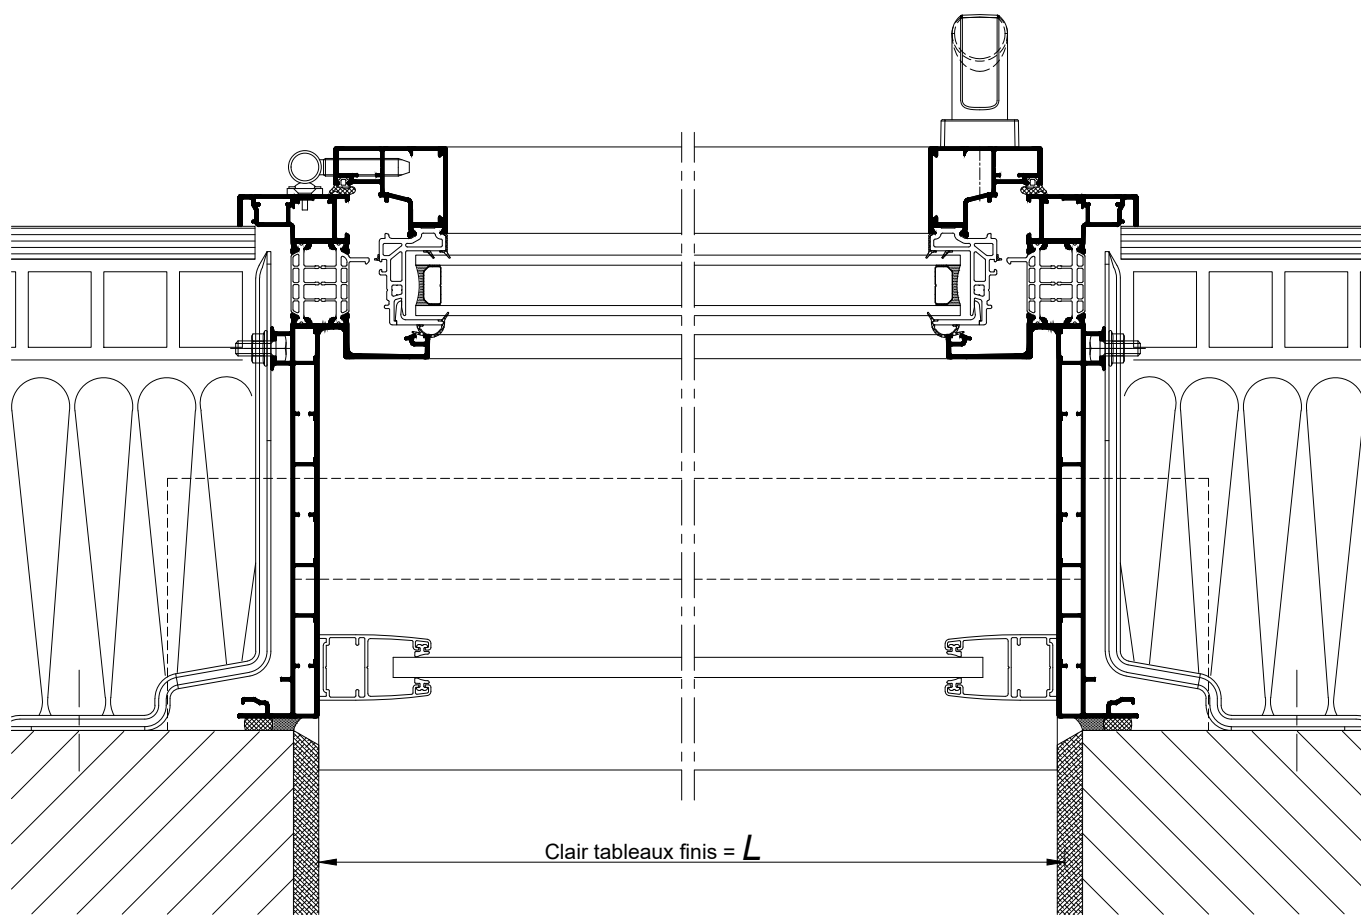

CHASSIS AVEC VOLET SOUS
COFFRE LINTEAU / TUNNEL - DOUBLAGE DE 200

COUPE VERTICALE Ech 1/3

Coupes pdf et dwg

www.k-line.fr

101.272R

CHASSIS AVEC VOILET SOUS
COFFRE LINTEAU / TUNNEL - DOUBLAGE DE 200

COUPE HORIZONTALE Ech 1/3