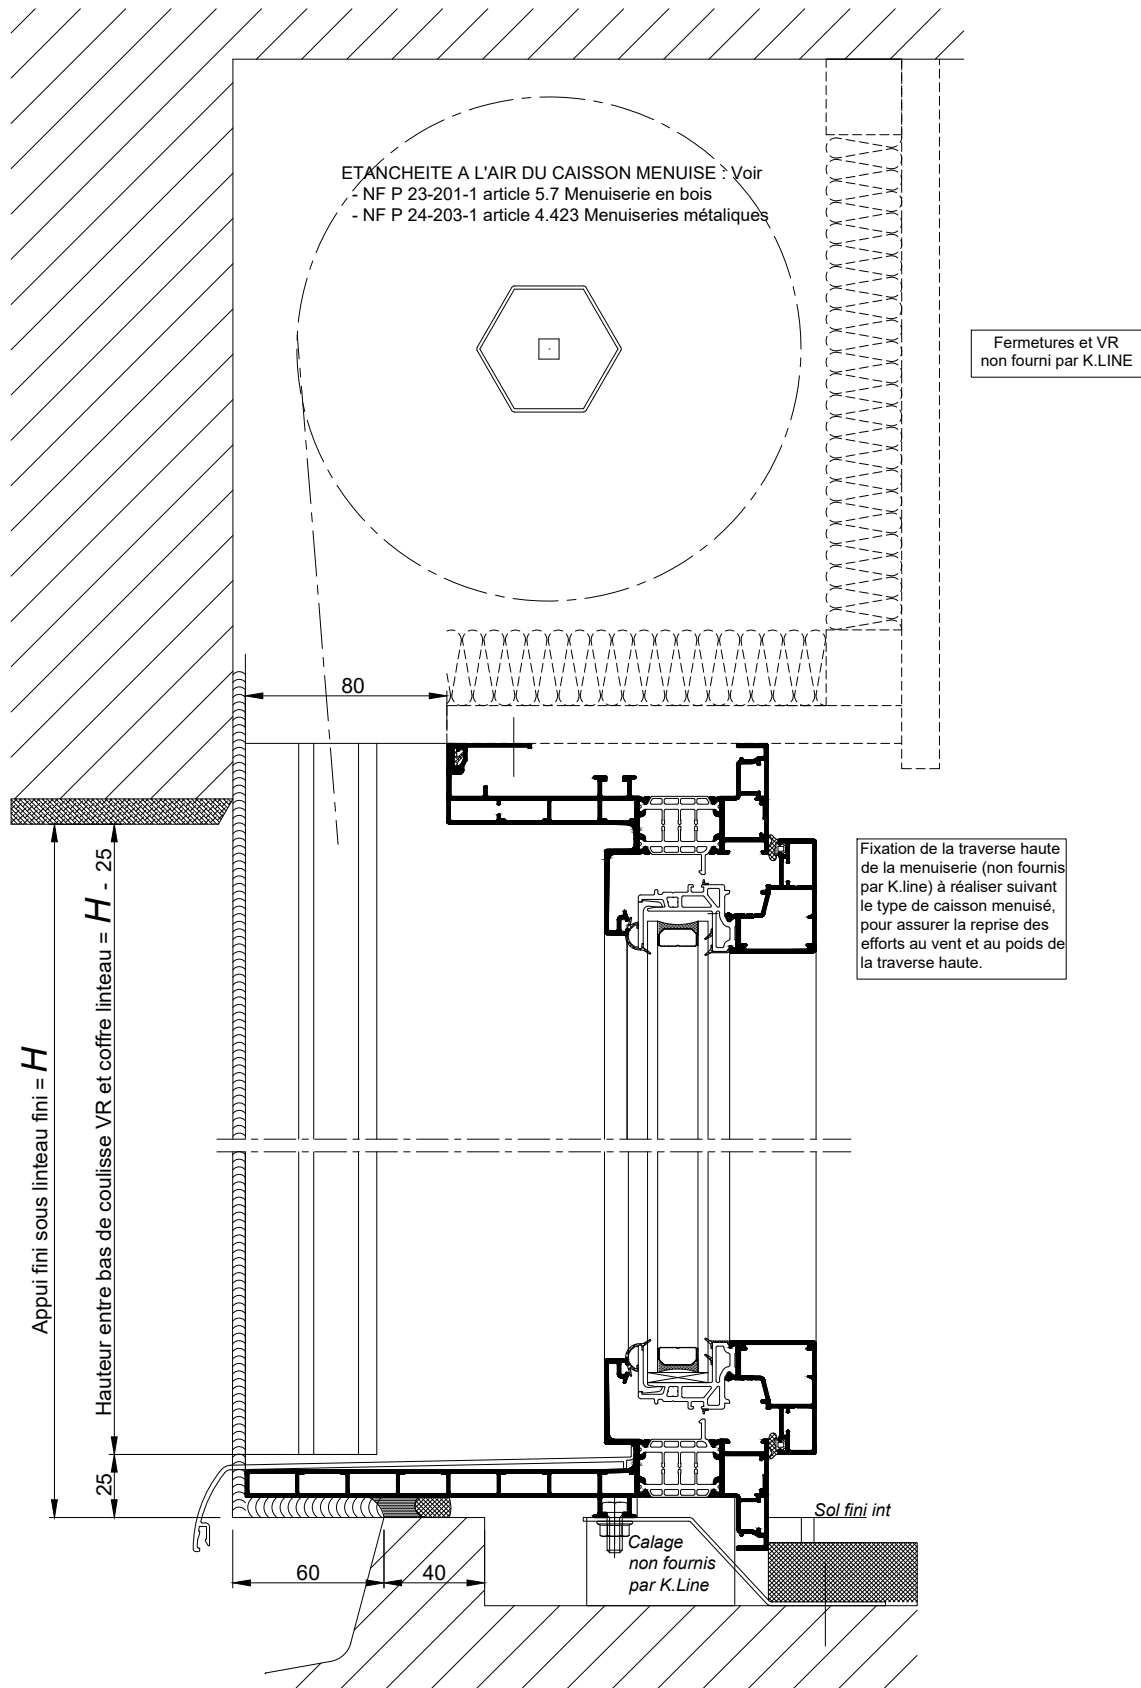

CHASSIS AVEC PASSAGE DE 80MM
DOUBLAGE DE 200

COUPE VERTICALE Ech 1/3

Coupes pdf et dwg

www.k-line.fr

101.271R

CHASSIS AVEC PASSAGE DE 80MM
DOUBLAGE DE 200

COUPE HORIZONTALE Ech 1/3