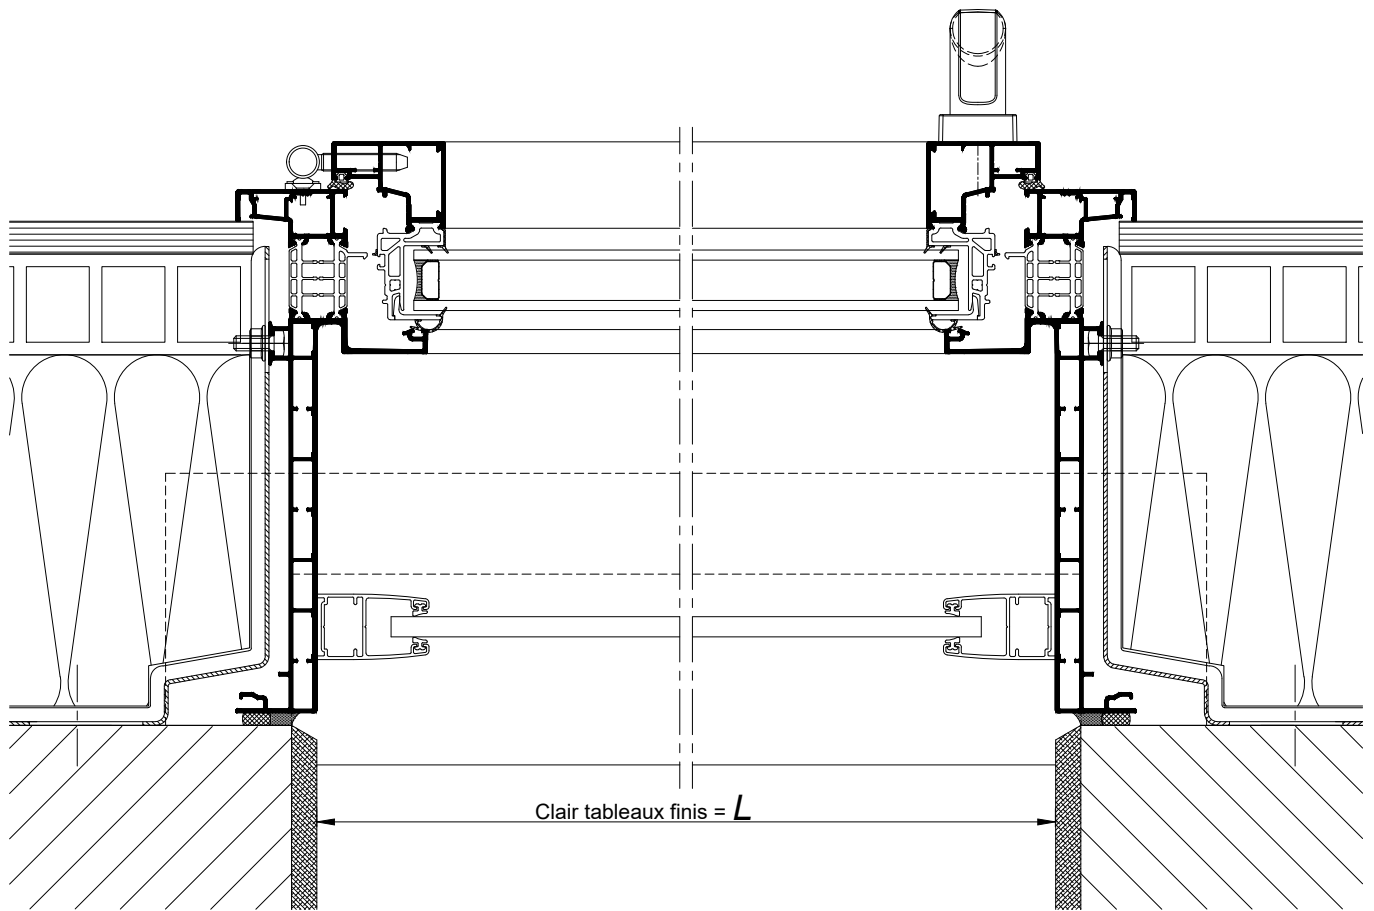

CHASSIS AVEC PASSAGE DE 80MM
DOUBLAGE DE 200

COUPE VERTICALE Ech 1/3

Coupes pdf et dwg

www.k-line.fr

101.271R

CHASSIS AVEC PASSAGE DE 80MM
DOUBLAGE DE 200

COUPE HORIZONTALE Ech 1/3