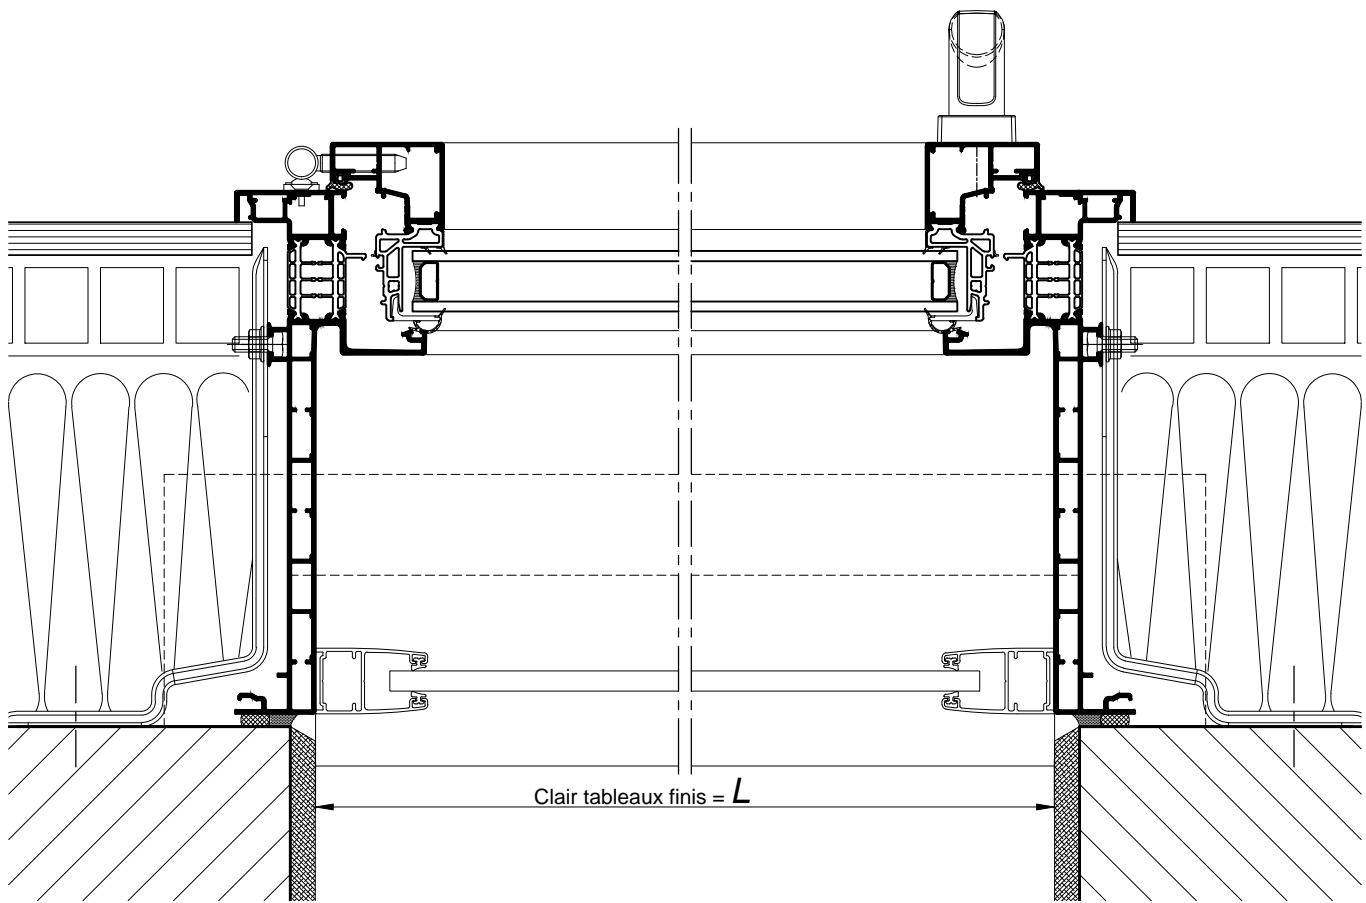

**CHASSIS AVEC VOLET TRADITIONNEL
DANS CAISSON MENUISE - DOUBLAGE DE 200**

COUPE VERTICALE Ech 1/3

Coupes pdf et dwg

www.k-line.fr

101.270R

CHASSIS AVEC VOLET TRADITIONNEL
DANS CAISSON MENUISE - DOUBLAGE DE 200

COUPE HORIZONTALE Ech 1/3