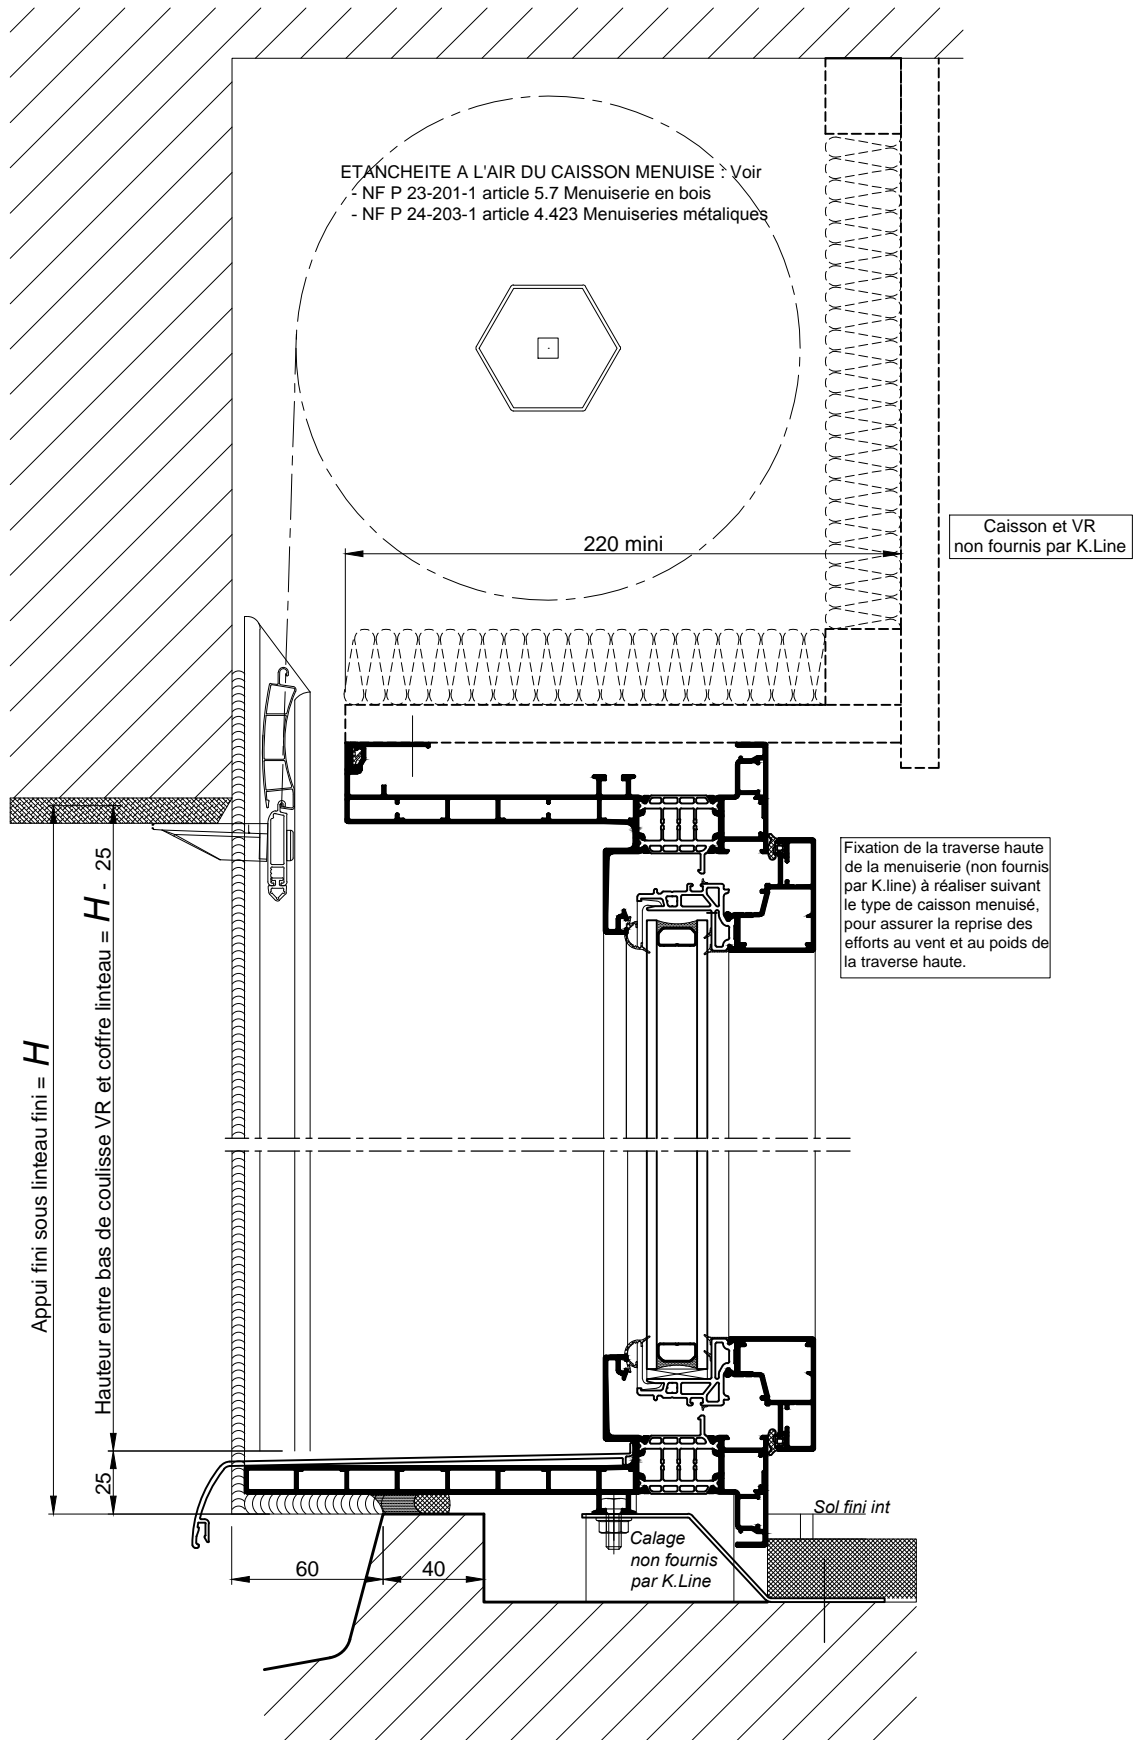

**CHASSIS AVEC VOLET TRADITIONNEL
DANS CAISSON MENUISE - DOUBLAGE DE 200**

COUPE VERTICALE Ech 1/3

Coupes pdf et dwg

www.k-line.fr

101.270R

CHASSIS AVEC VOLET TRADITIONNEL
DANS CAISSON MENUISE - DOUBLAGE DE 200

COUPE HORIZONTALE Ech 1/3