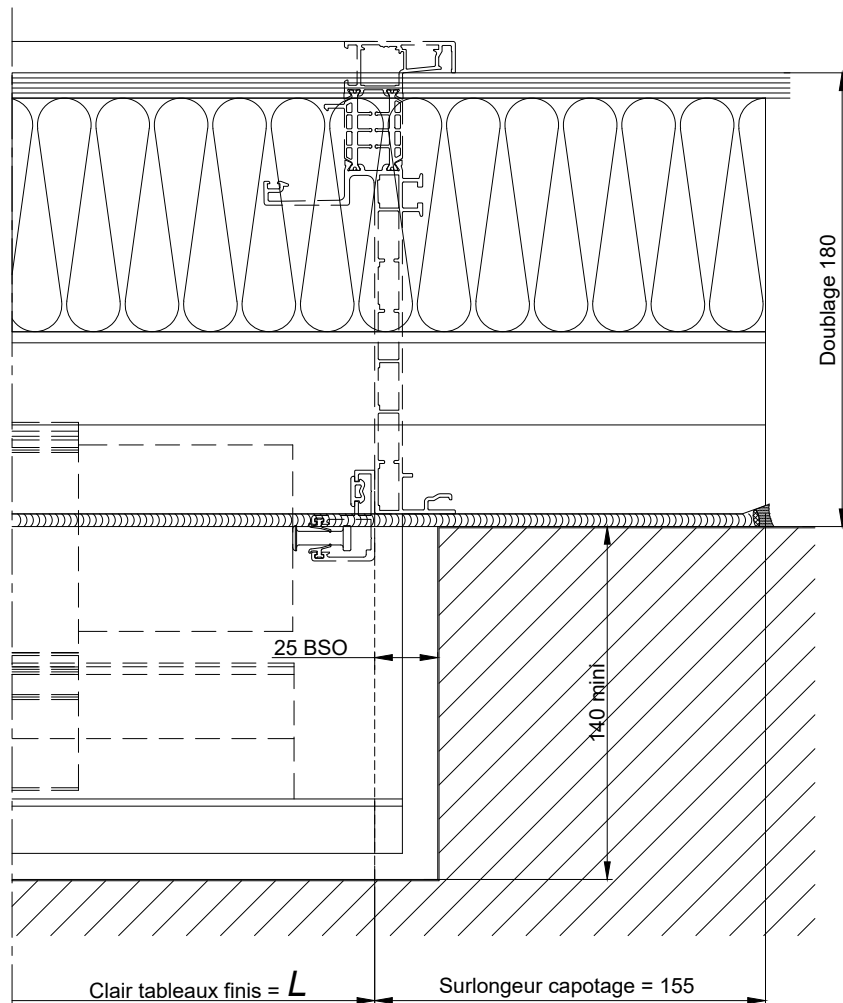

**BLOC - BAIE AVEC COFFRE BSO DEMI-LINTEAU  
DOUBLAGE 180**

**COUPE VERTICALE Ech 1/3**

Coupes pdf et dwg

www.k-line.fr

**101.264R**

**BLOC - BAIE AVEC COFFRE BSO DEMI-LINTEAU  
DOUBLAGE 180**

**COUPES HORIZONTALES Ech 1/3**