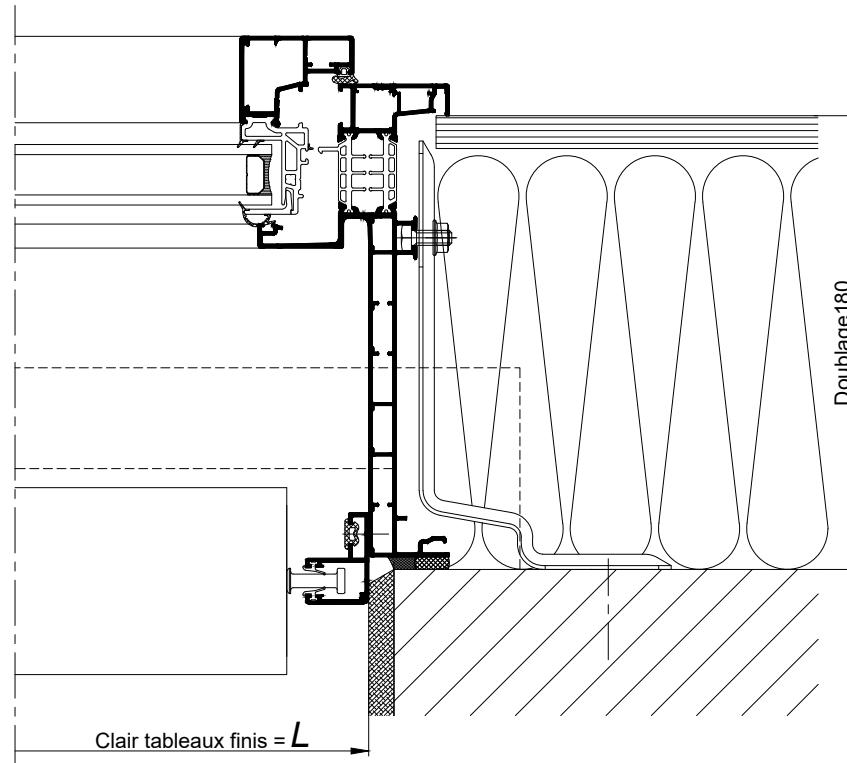

**BLOC - BAIE AVEC COFFRE BSO DEMI-LINTEAU  
DOUBLAGE 180**

**COUPE VERTICALE Ech 1/3**

Coupes pdf et dwg

www.k-line.fr

**101.264R**

**BLOC - BAIE AVEC COFFRE BSO DEMI-LINTEAU  
DOUBLAGE 180**

**COUPES HORIZONTALES Ech 1/3**