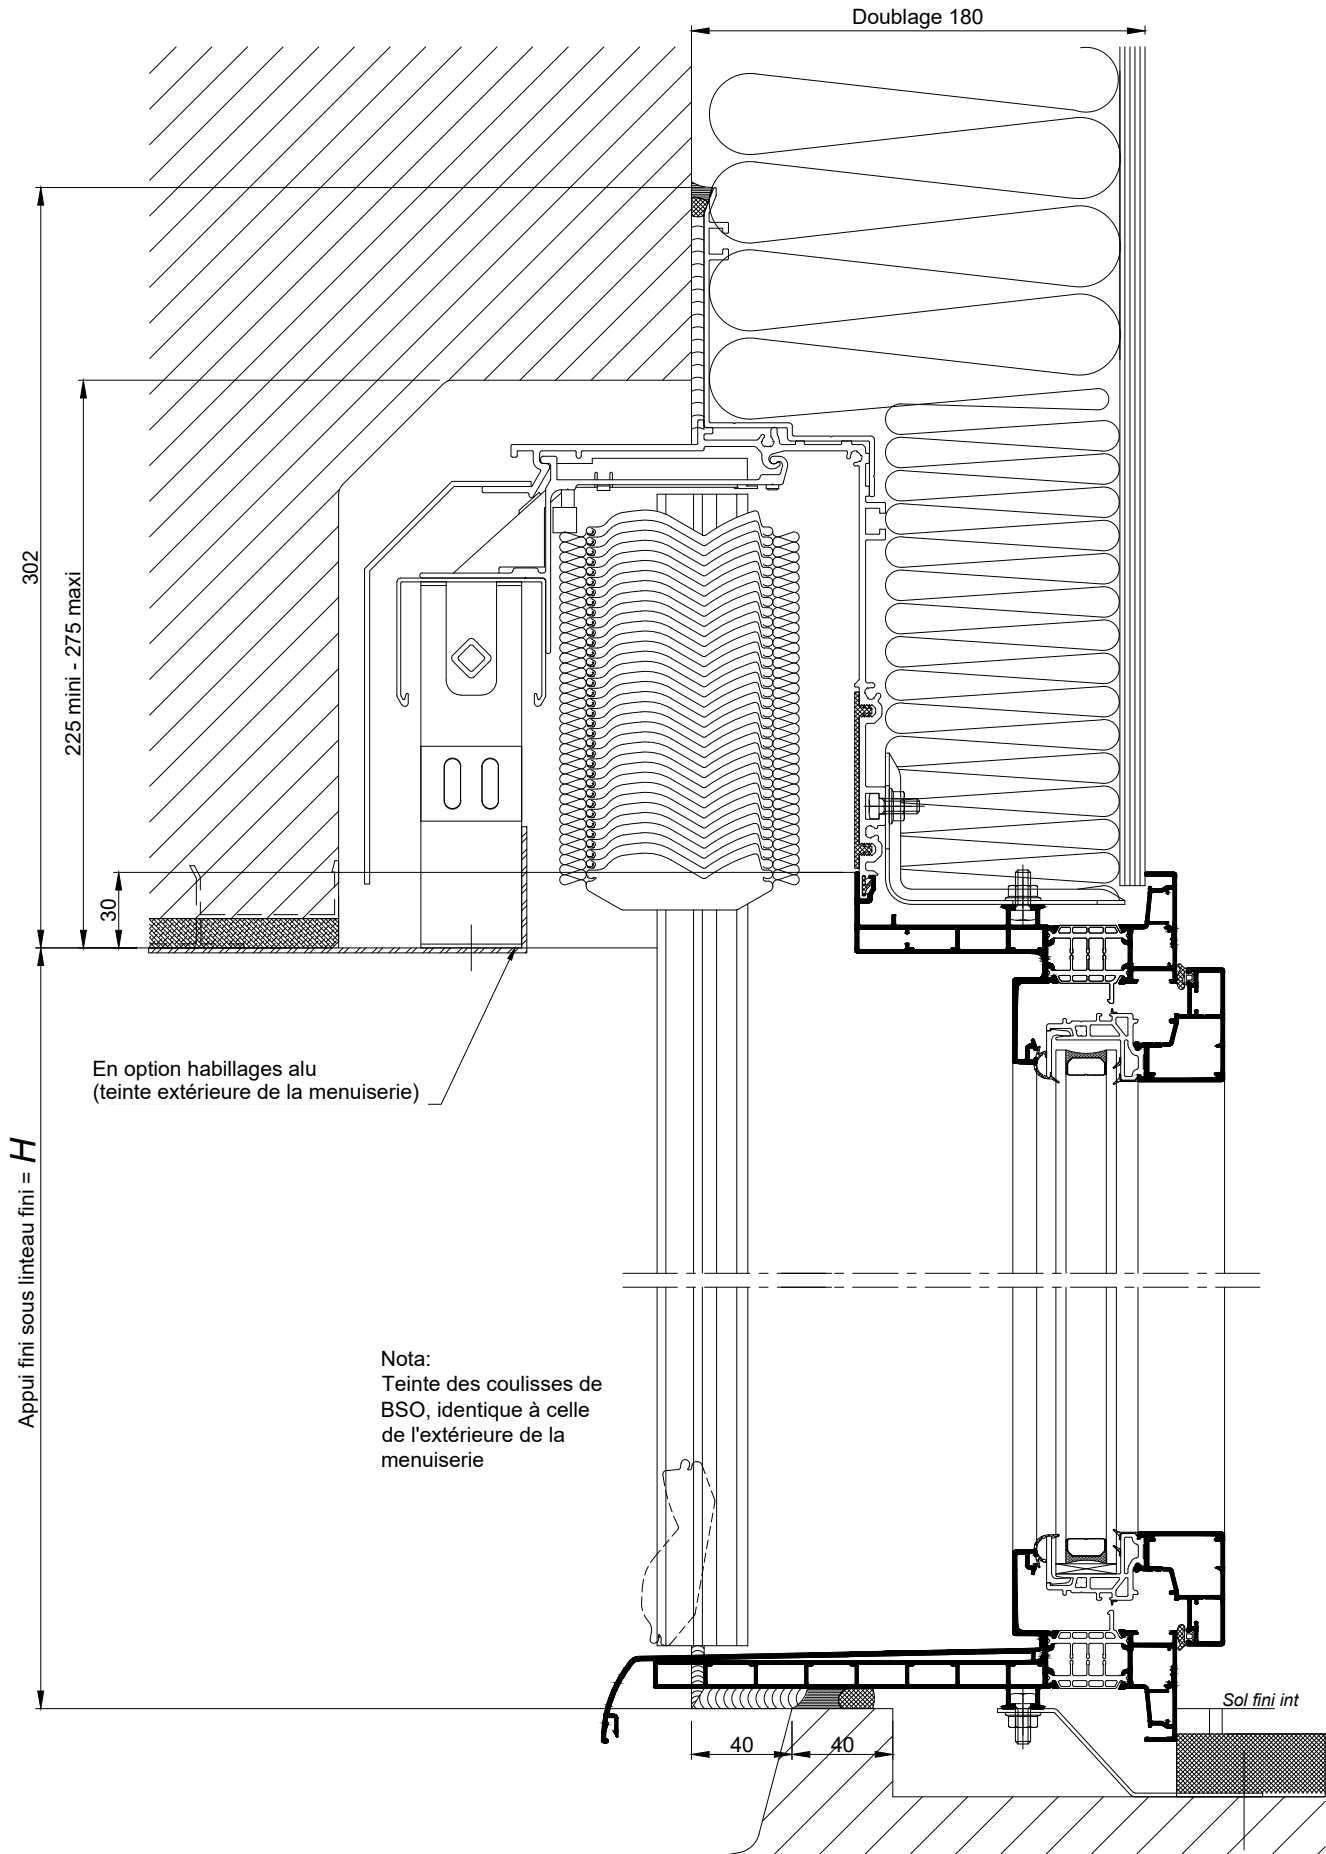

**BLOC - BAIE AVEC COFFRE BSO DEMI-LINTEAU  
DOUBLAGE 180**

**COUPE VERTICALE Ech 1/3**

Coupes pdf et dwg

www.k-line.fr

**101.264R**

**BLOC - BAIE AVEC COFFRE BSO DEMI-LINTEAU  
DOUBLAGE 180**

**COUPES HORIZONTALES Ech 1/3**