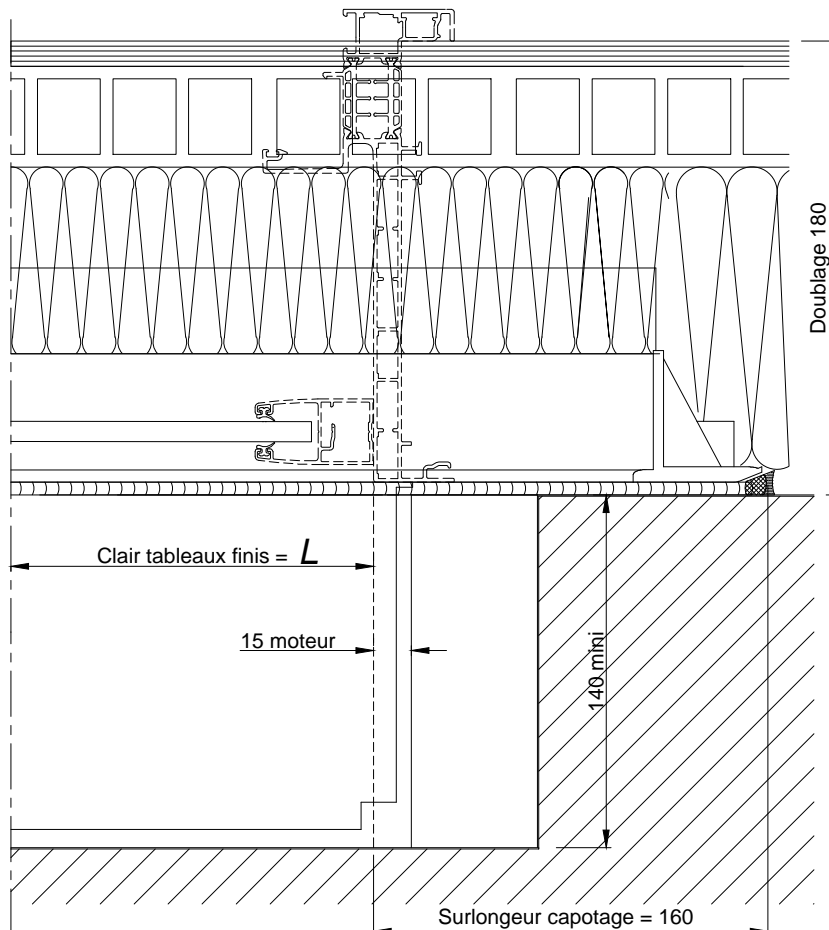

BLOC BAIE AVEC "BLOC DEMI LINTEAU  
BUBENDORFF" DOUBLAGE DE 180

COUPE VERTICALE Ech 1/3

Coupages pdf et dwg

www.k-line.fr

101.259R

BLOC BAIE AVEC "BLOC DEMI LINTEAU  
BUBENDORFF" DOUBLAGE DE 180

**COUPE HORIZONTALE Ech 1/3**  
Coupes pdf et dwg