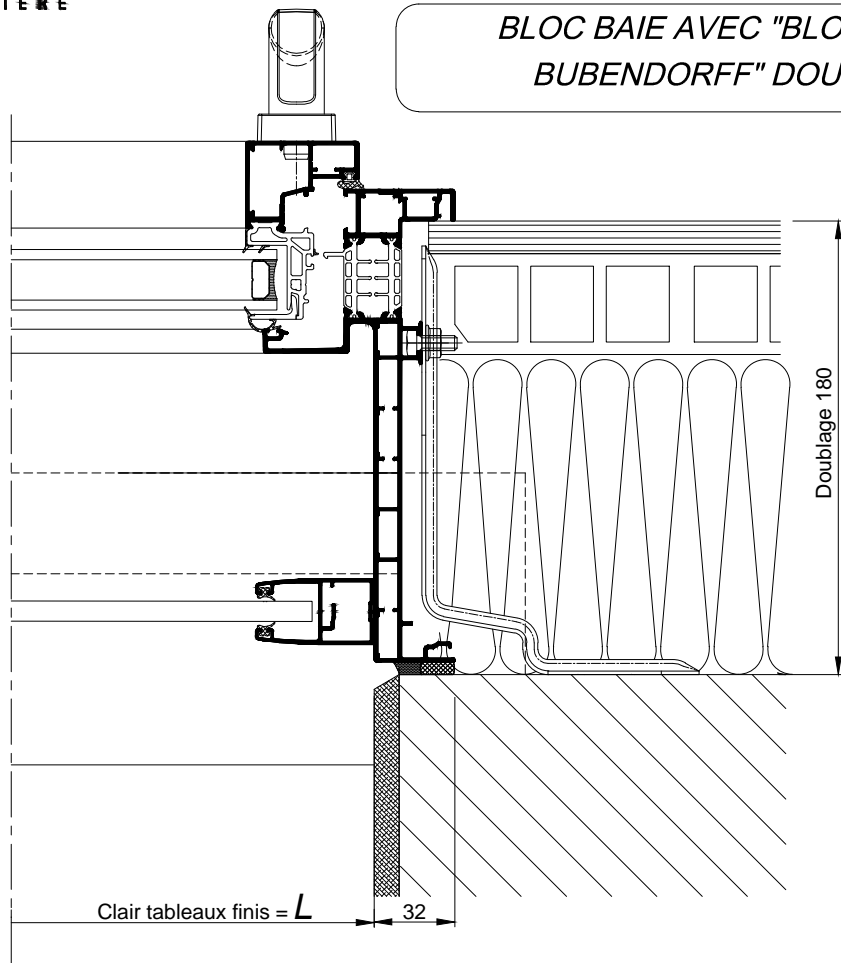

BLOC BAIE AVEC "BLOC DEMI LINTEAU  
BUBENDORFF" DOUBLAGE DE 180

COUPE VERTICALE Ech 1/3

Coupages pdf et dwg

www.k-line.fr

101.259R

BLOC BAIE AVEC "BLOC DEMI LINTEAU  
BUBENDORFF" DOUBLAGE DE 180

**COUPE HORIZONTALE Ech 1/3**  
Coupes pdf et dwg