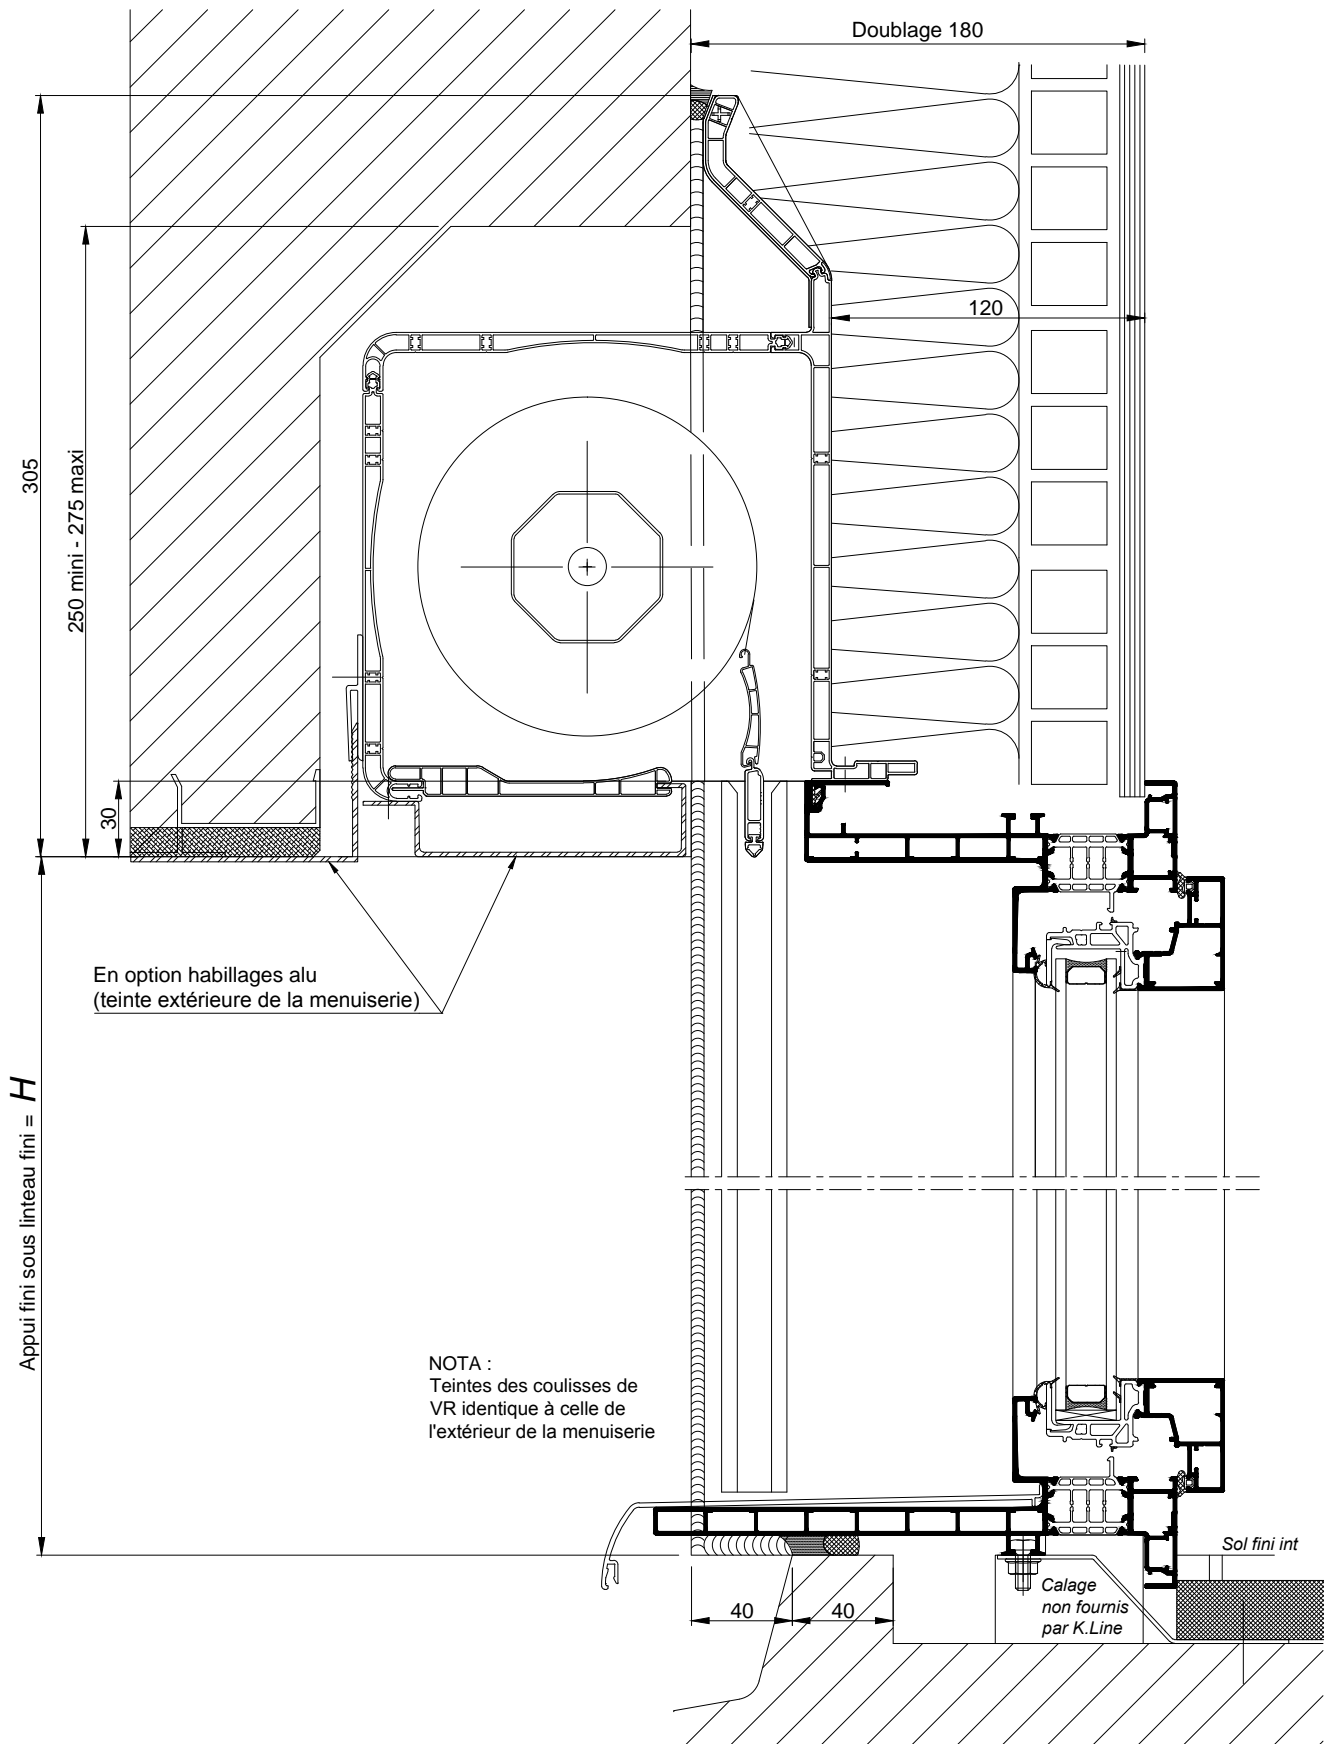

BLOC BAIE AVEC "BLOC DEMI LINTEAU  
BUBENDORFF" DOUBLAGE DE 180

COUPE VERTICALE Ech 1/3

Coupages pdf et dwg

www.k-line.fr

101.259R

BLOC BAIE AVEC "BLOC DEMI LINTEAU  
BUBENDORFF" DOUBLAGE DE 180

**COUPE HORIZONTALE Ech 1/3**  
Coupes pdf et dwg