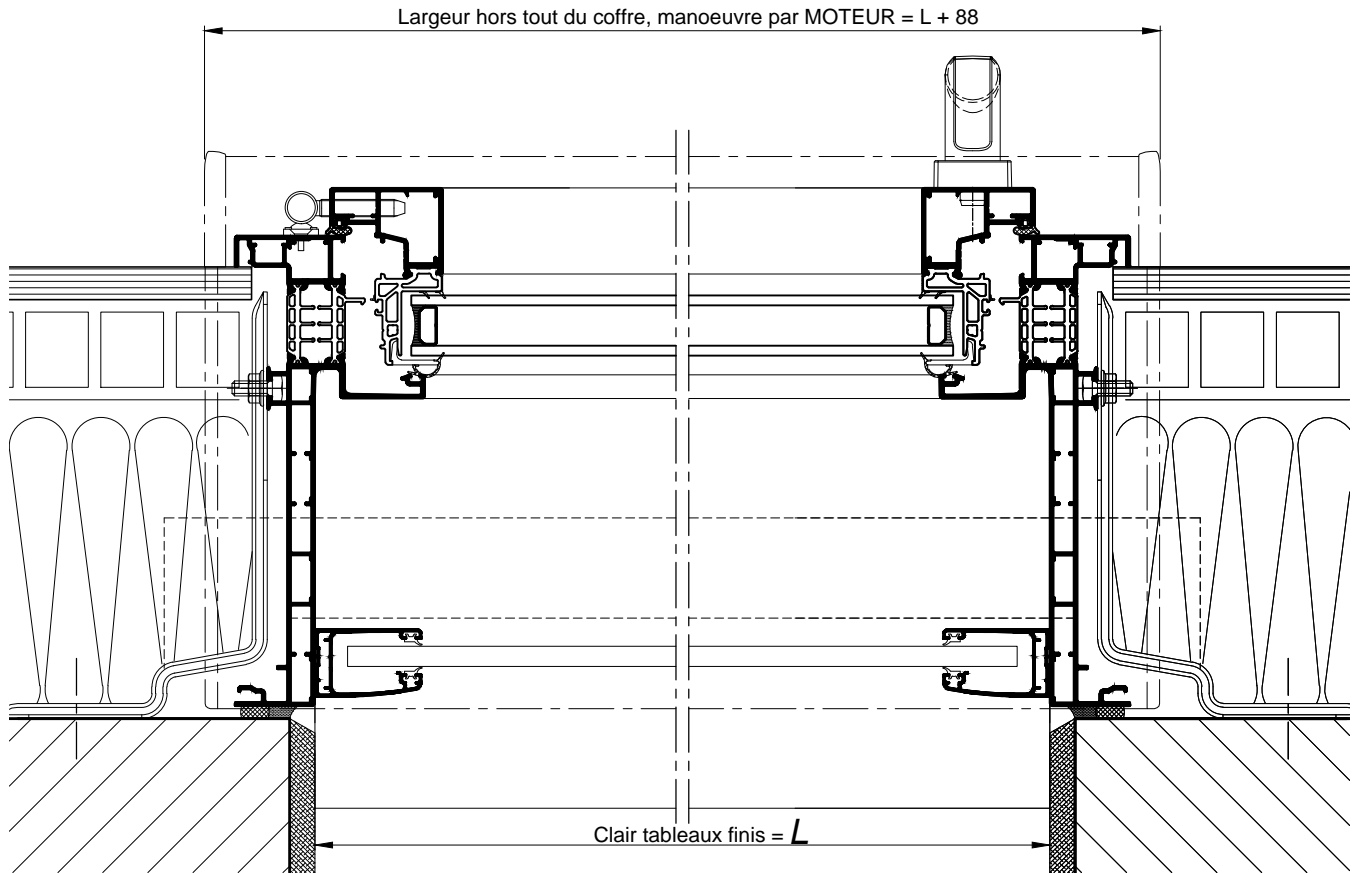

NOTA :
Teinte des coulisses de
VR identique à celle de
l'extérieur de la menuiserie

Sol fini int

Calage
non fournis
par K.Line

COUPE VERTICALE Ech 1/3

BLOC BAIE AVEC "BLOC CLASSIC BC20"
DOUBLAGE DE 180

COUPE HORIZONTALE Ech 1/3