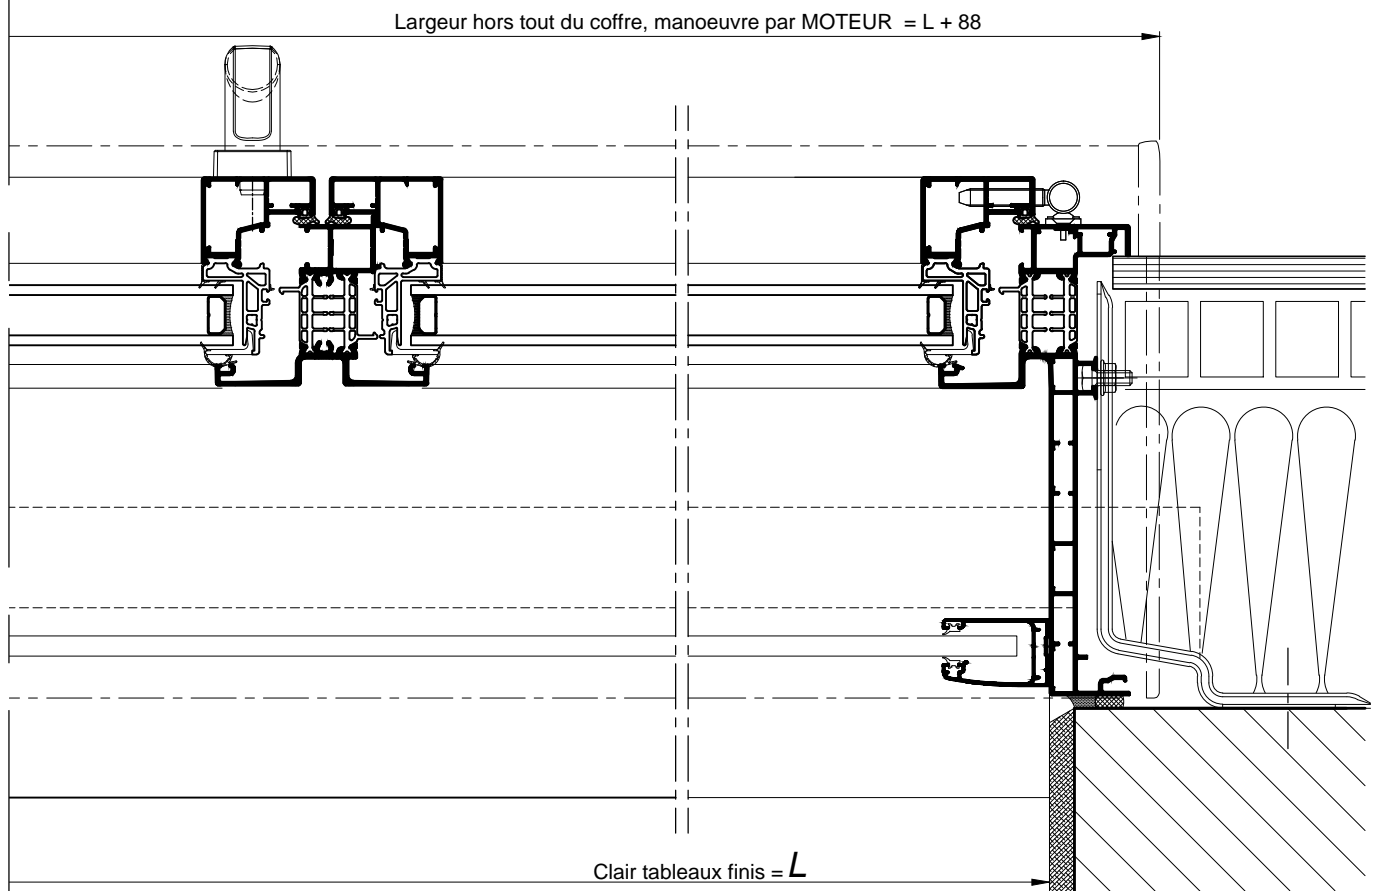

NOTA :
Teinte des coulisses de
VR identique à celle de
l'extérieur de la menuiserie

Sol fini int

Calage
non fournis
par K.Line

COUPE VERTICALE Ech 1/3

BLOC BAIE AVEC "BLOC CLASSIC BC20"
DOUBLAGE DE 180

COUPE HORIZONTALE Ech 1/3