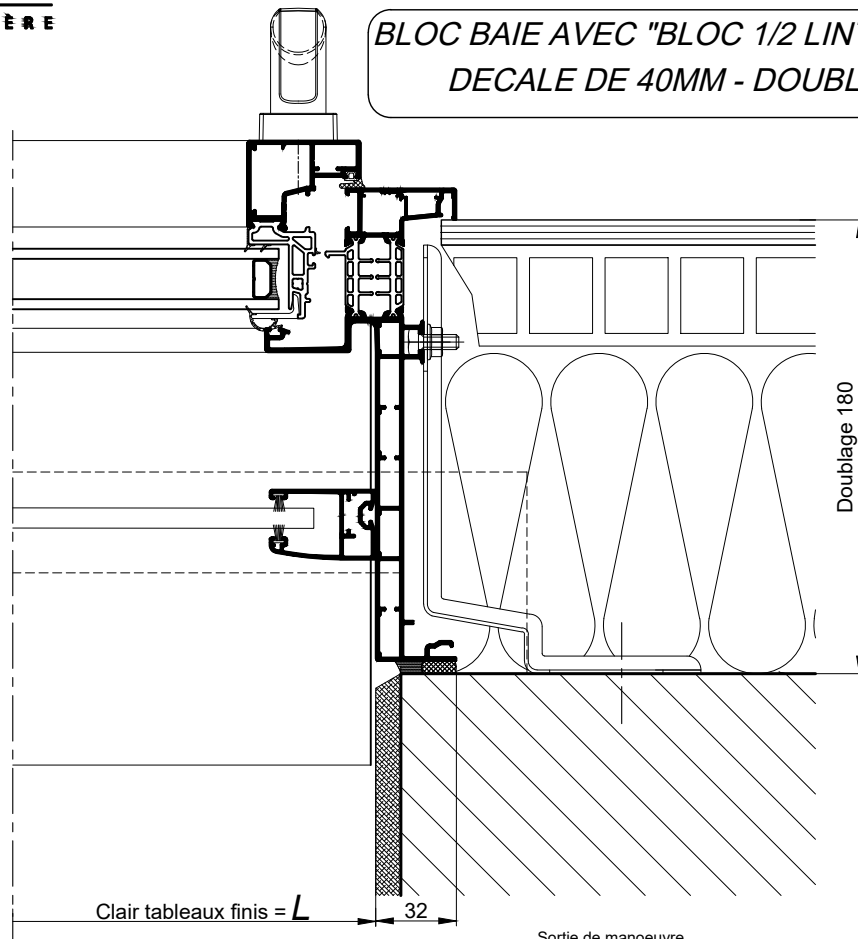

BLOC BAIE AVEC "BLOC 1/2 LINTEAU OPTIBLOC"  
DECALE DE 40MM - DOUBLAGE DE 180

COUPE VERTICALE Ech 1/3

**BLOC BAIE AVEC "BLOC 1/2 LINTEAU OPTIBLOC"**  
DECALE DE 40MM - DOUBLAGE DE 180

**COUPE HORIZONTALE Ech 1/3**

Coupes pdf et dwg

www.k-line.fr

**101.253V**