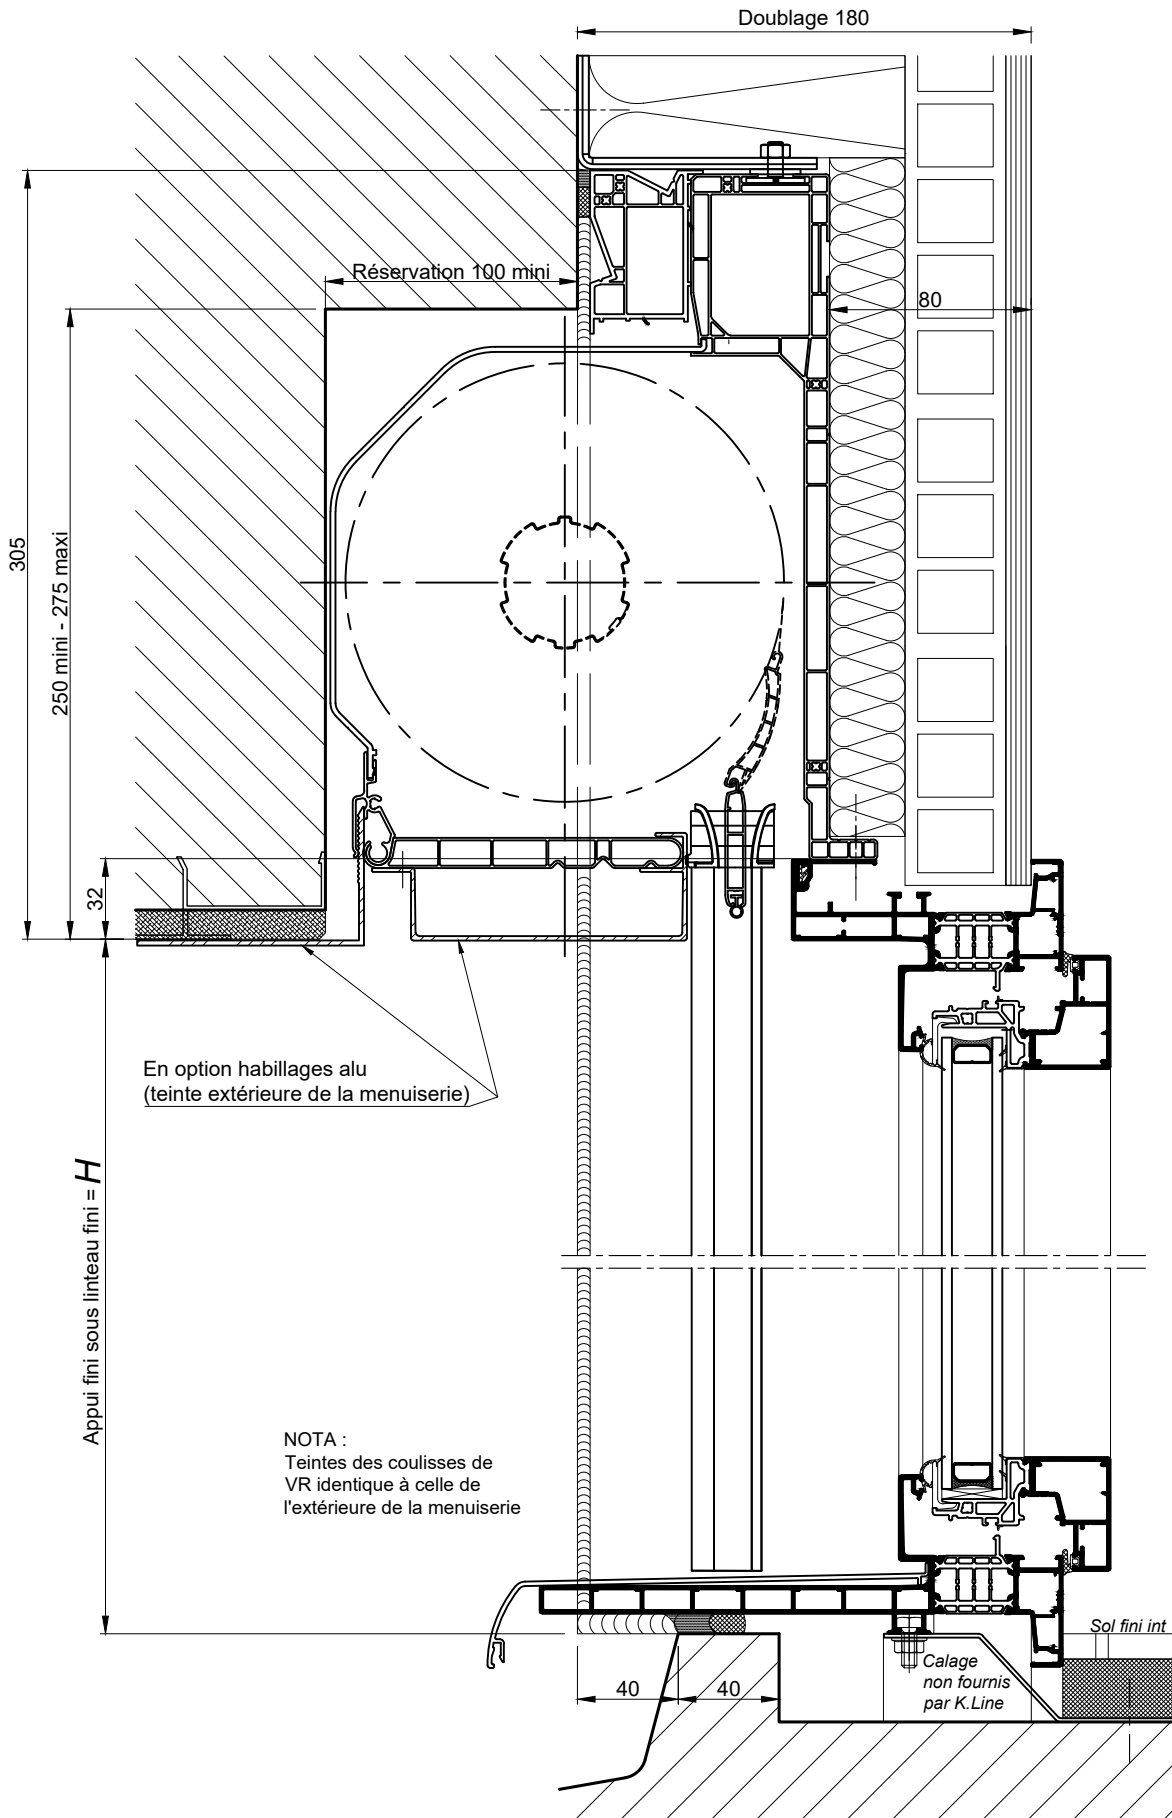

BLOC BAIE AVEC "BLOC 1/2 LINTEAU OPTIBLOC"  
DECALE DE 40MM - DOUBLAGE DE 180

COUPE VERTICALE Ech 1/3

**BLOC BAIE AVEC "BLOC 1/2 LINTEAU OPTIBLOC"**  
DECALE DE 40MM - DOUBLAGE DE 180

**COUPE HORIZONTALE Ech 1/3**

Coupes pdf et dwg

www.k-line.fr

**101.253V**