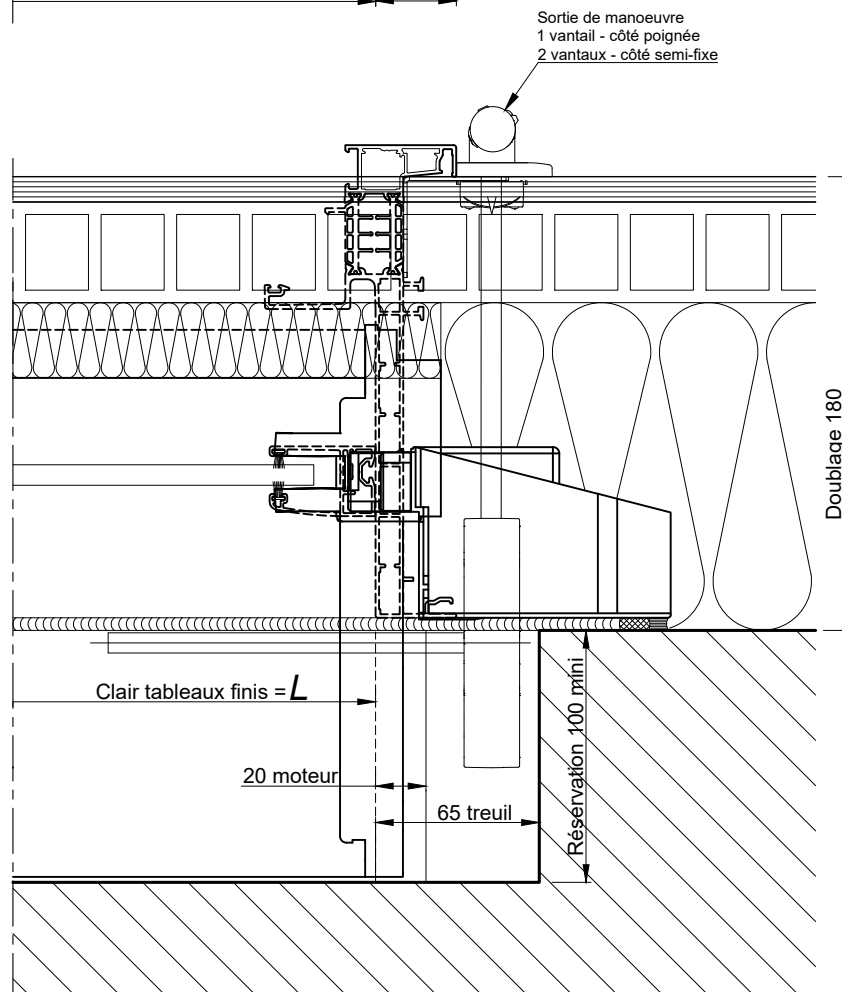

BLOC BAIE AVEC "BLOC 1/2 LINTEAU OPTIBLOC"  
DECALE DE 40MM - DOUBLAGE DE 180

COUPE VERTICALE Ech 1/3

**BLOC BAIE AVEC "BLOC 1/2 LINTEAU OPTIBLOC"**  
DECALE DE 40MM - DOUBLAGE DE 180

**COUPE HORIZONTALE Ech 1/3**

Coupes pdf et dwg

www.k-line.fr

**101.253V**