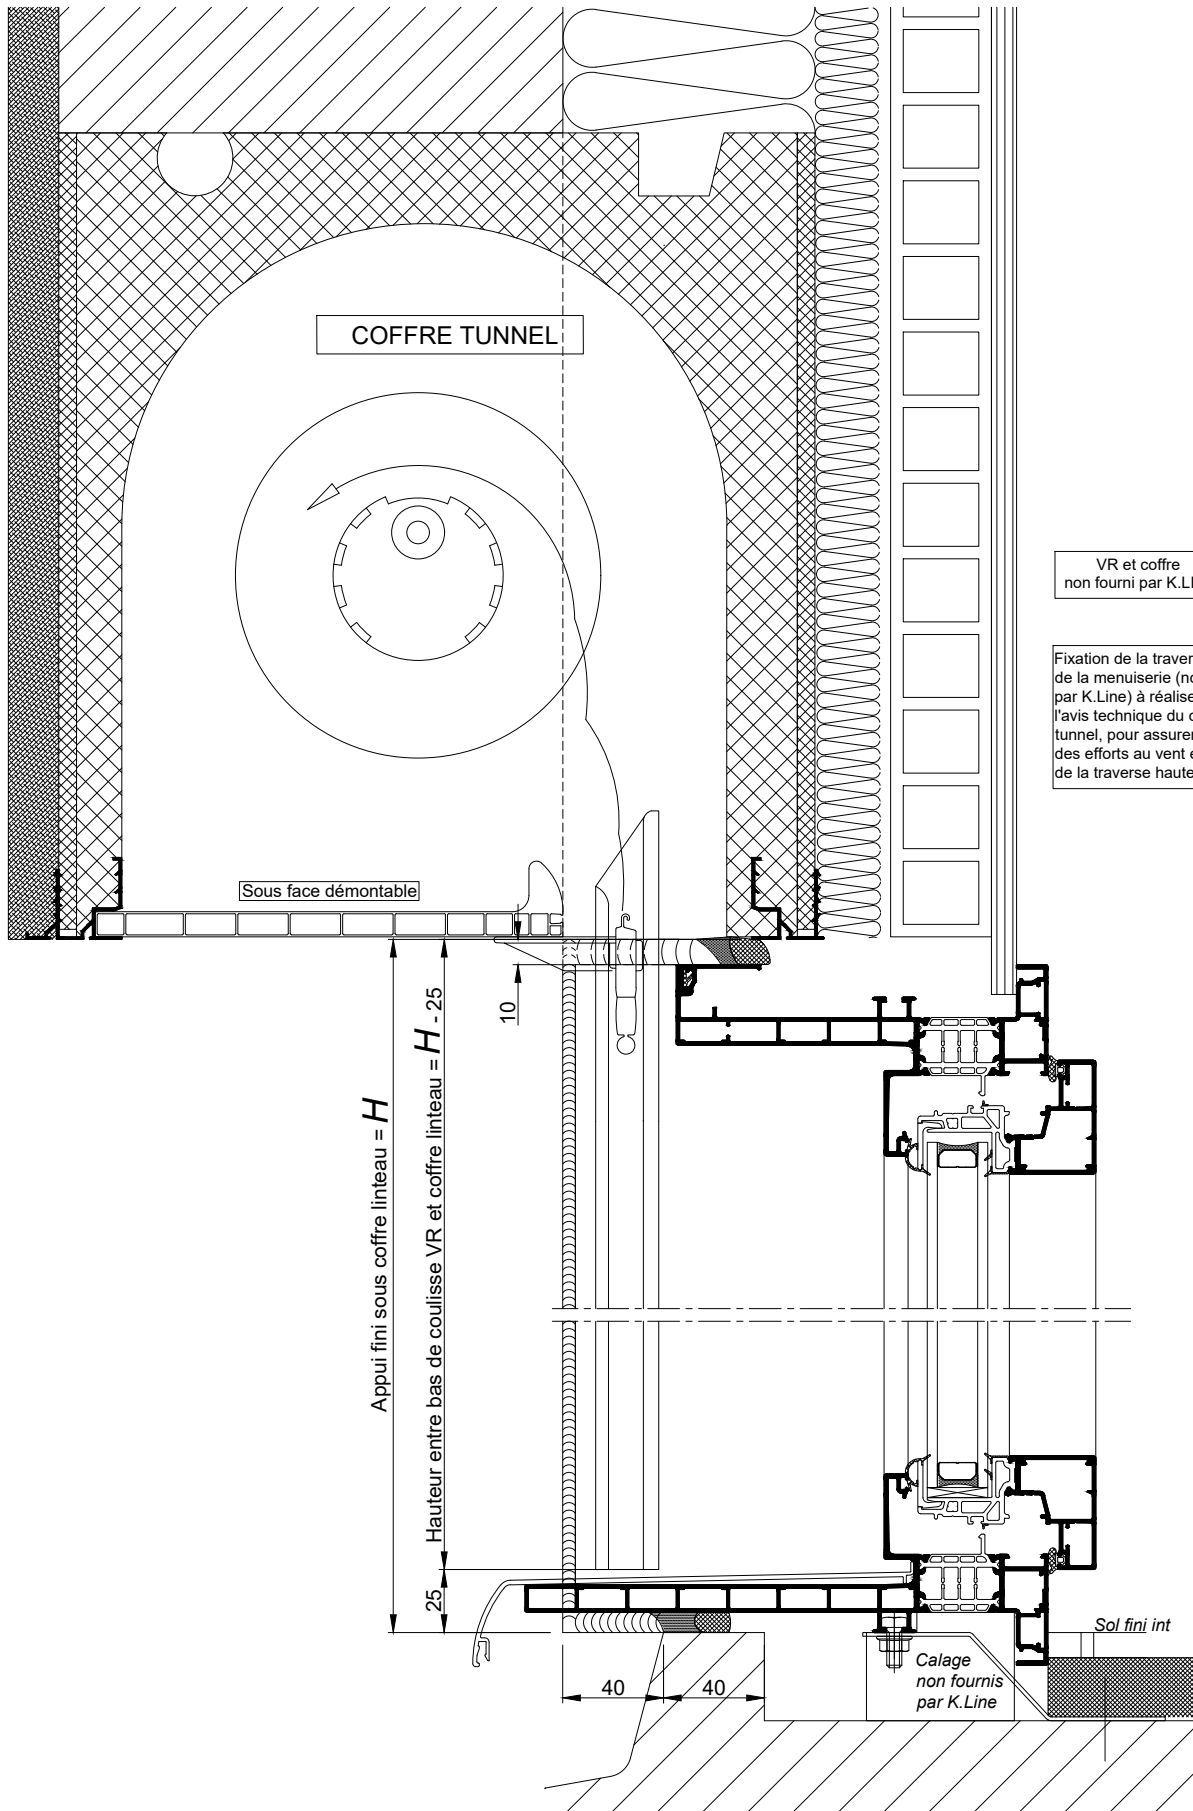

**CHASSIS AVEC VOLET SOUS
COFFRE LINTEAU / TUNNEL - DOUBLAGE DE 180**

COUPE VERTICALE Ech 1/3

Coupes pdf et dwg

www.k-line.fr

101.252R

CHASSIS AVEC VOLET SOUS
COFFRE LINTEAU / TUNNEL - DOUBLAGE DE 180

COUPE HORIZONTALE Ech 1/3