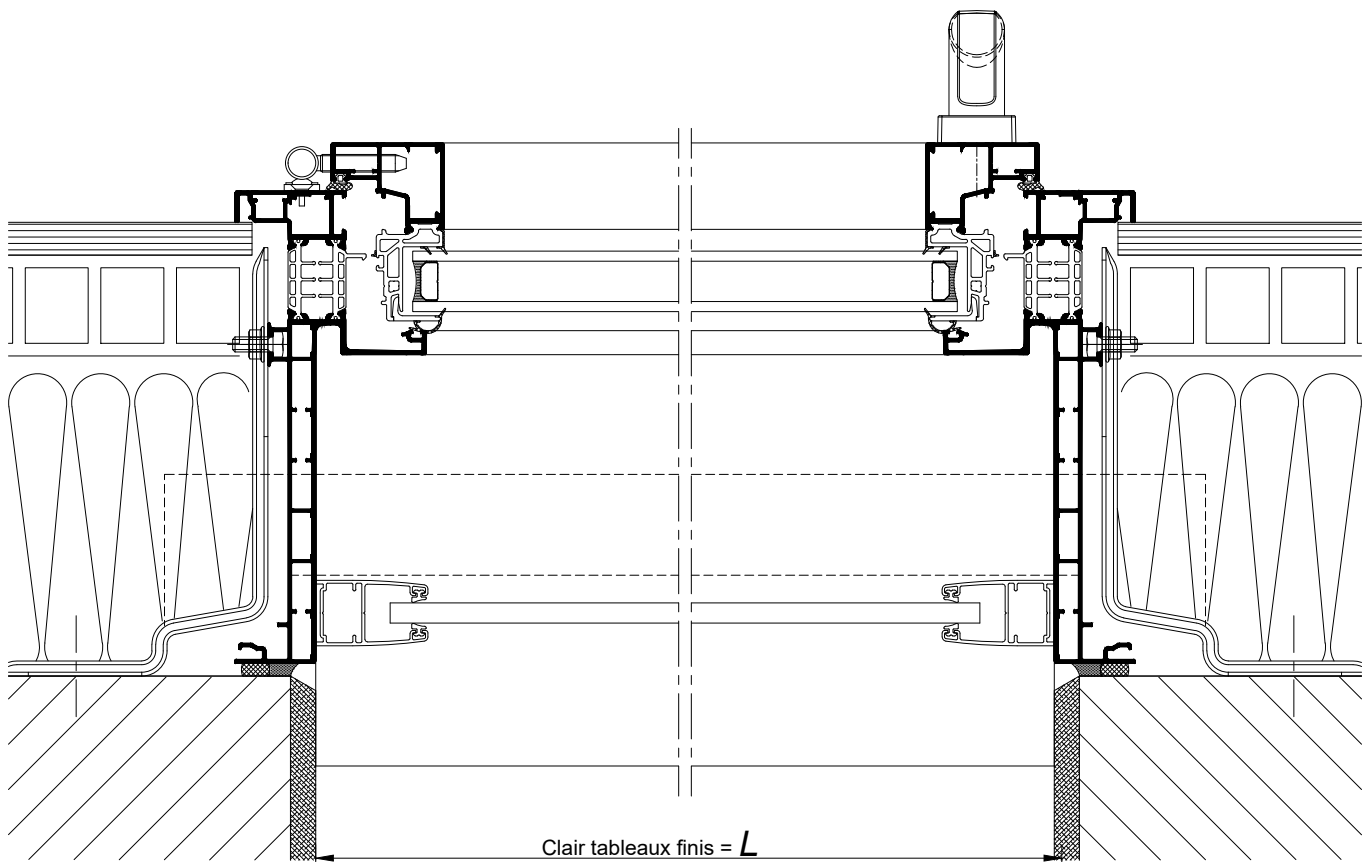

**CHASSIS AVEC VOLET SOUS
COFFRE LINTEAU / TUNNEL - DOUBLAGE DE 180**

COUPE VERTICALE Ech 1/3

Coupes pdf et dwg

www.k-line.fr

101.252R

CHASSIS AVEC VOLET SOUS
COFFRE LINTEAU / TUNNEL - DOUBLAGE DE 180

COUPE HORIZONTALE Ech 1/3