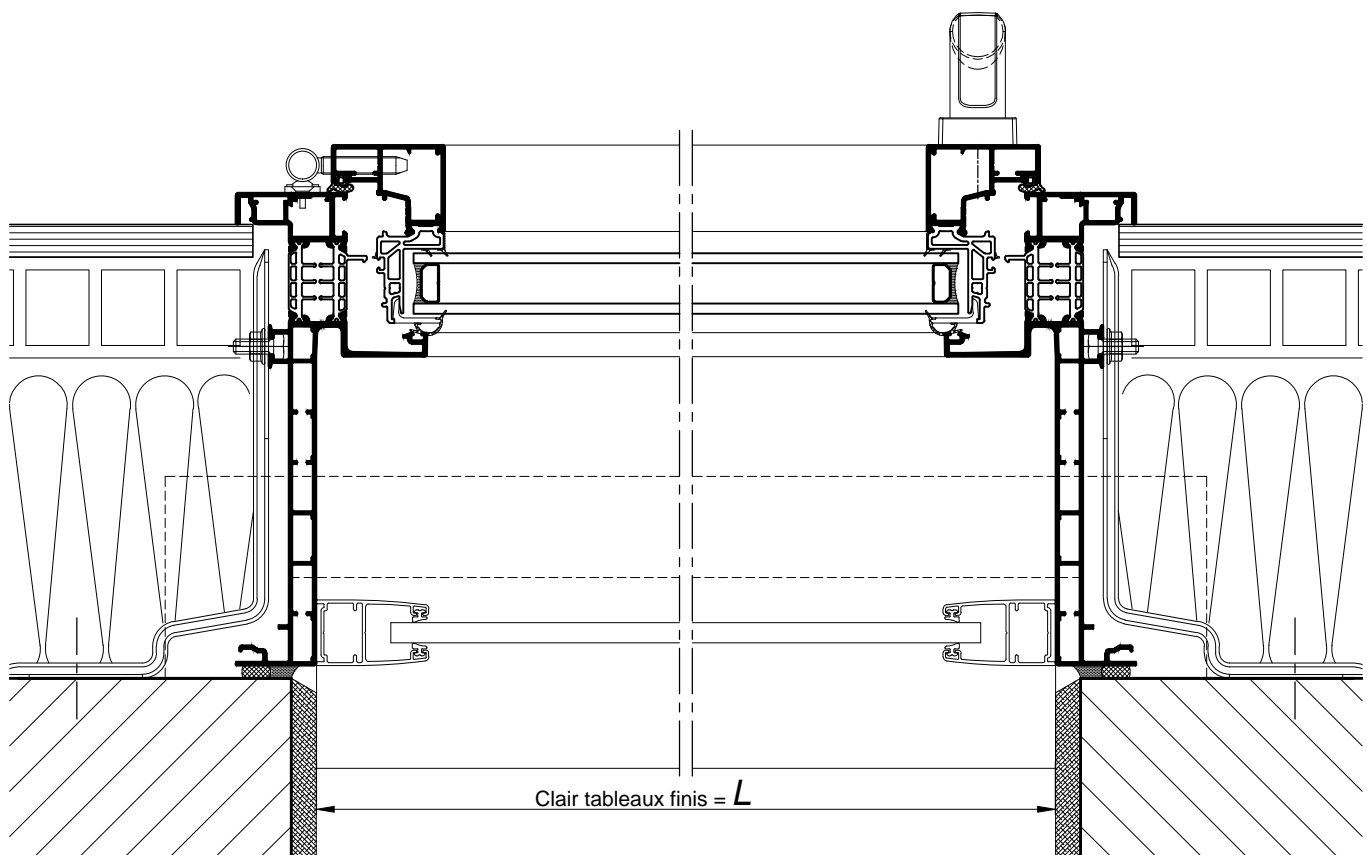

**CHASSIS AVEC VOLET TRADITIONNEL
DANS CAISSON MENUISE - DOUBLAGE DE 180**

COUPE VERTICALE Ech 1/3

Coupes pdf et dwg

www.k-line.fr

101.250R

CHASSIS AVEC VOLET TRADITIONNEL
DANS CAISSON MENUISE - DOUBLAGE DE 180

COUPE HORIZONTALE Ech 1/3