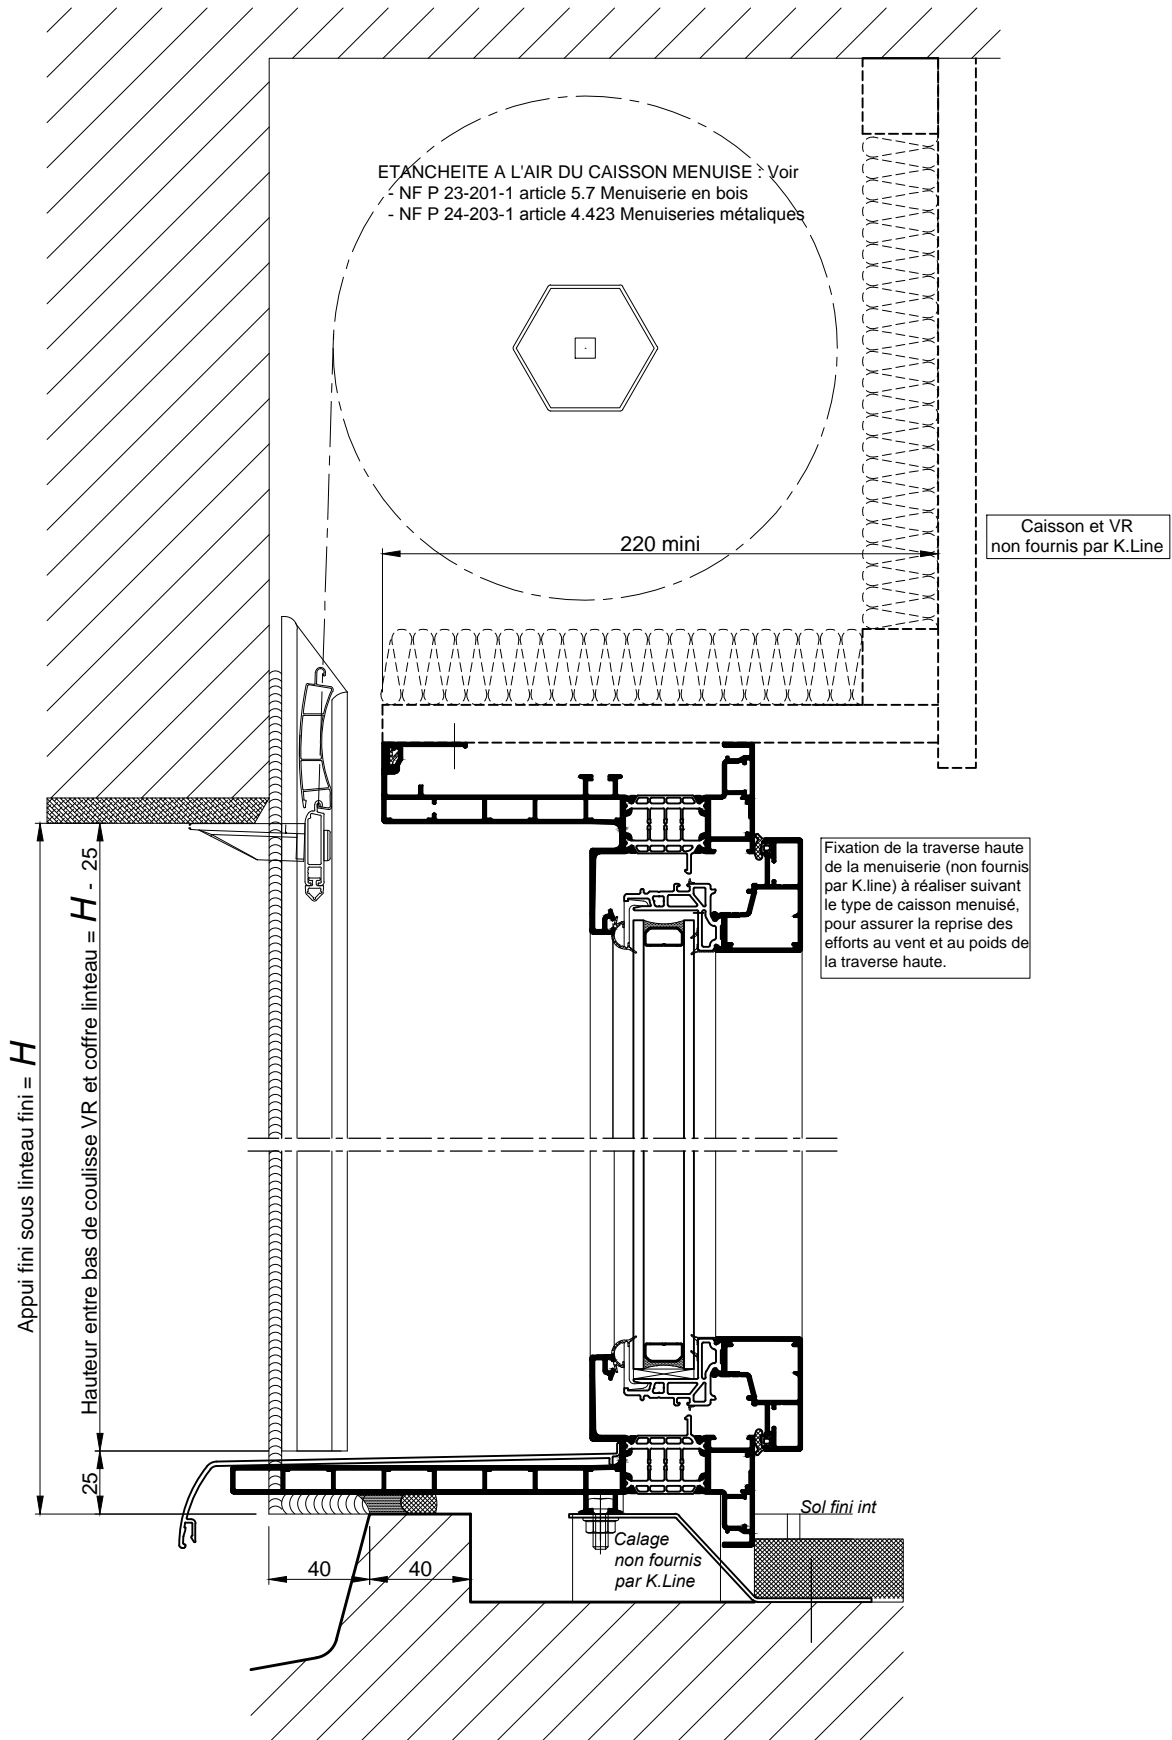

**CHASSIS AVEC VOLET TRADITIONNEL
DANS CAISSON MENUISE - DOUBLAGE DE 180**

COUPE VERTICALE Ech 1/3

Coupes pdf et dwg

www.k-line.fr

101.250R

CHASSIS AVEC VOLET TRADITIONNEL
DANS CAISSON MENUISE - DOUBLAGE DE 180

COUPE HORIZONTALE Ech 1/3