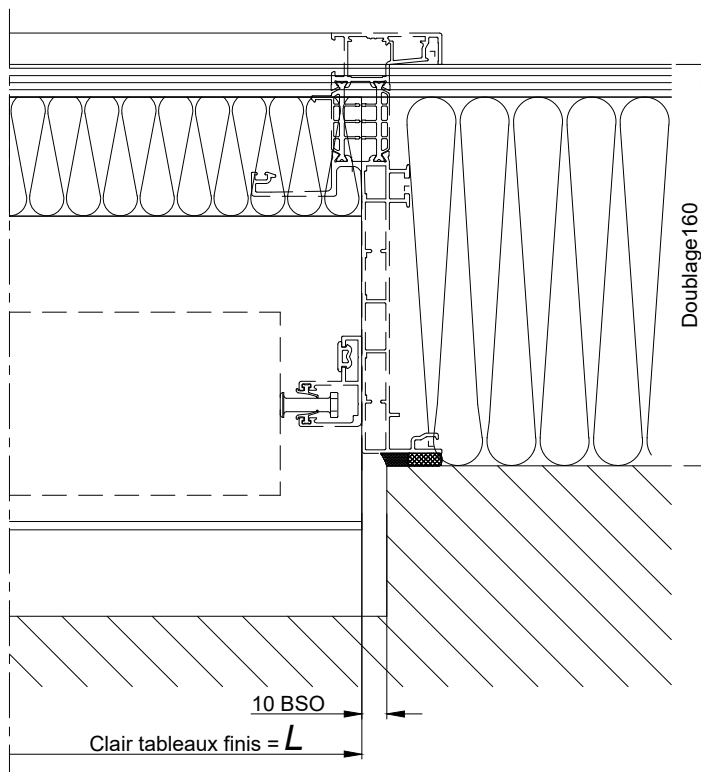

**BLOC - BAIE AVEC COFFRE BSO VERTICAL**  
**DOUBLAGE 160**

Appui fini sous linteau fini =  $H$

Habillage éventuel  
Non fourni par KLINE

Nota:  
Teinte des coulisses de  
BSO, identique à celle  
de l'extérieure de la  
menuiserie

Sol fini int

**COUPE VERTICALE Ech 1/3**

La mise en oeuvre doit être effectuée en respect des règles, normes et DTU en vigueur.

BLOC - BAIE AVEC COFFRE BSO VERTICAL  
DOUBLAGE 160

COUPES HORIZONTALES Ech 1/3