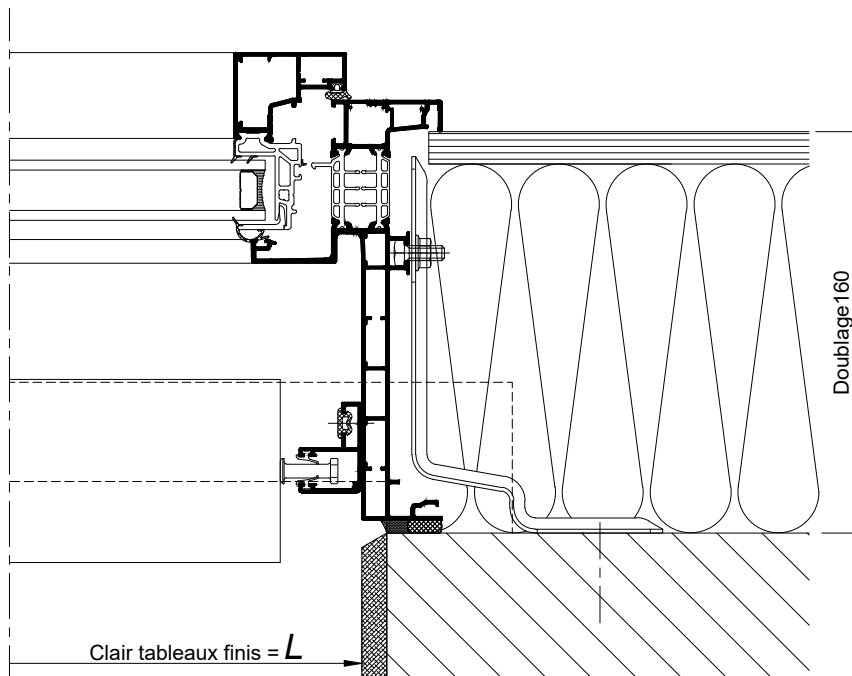

**BLOC - BAIE AVEC COFFRE BSO VERTICAL**  
**DOUBLAGE 160**

Appui fini sous linteau fini =  $H$

Habillage éventuel  
Non fourni par KLINE

Nota:  
Teinte des coulisses de  
BSO, identique à celle  
de l'extérieure de la  
menuiserie

Sol fini int

**COUPE VERTICALE Ech 1/3**

La mise en oeuvre doit être effectuée en respect des règles, normes et DTU en vigueur.

BLOC - BAIE AVEC COFFRE BSO VERTICAL  
DOUBLAGE 160

COUPES HORIZONTALES Ech 1/3