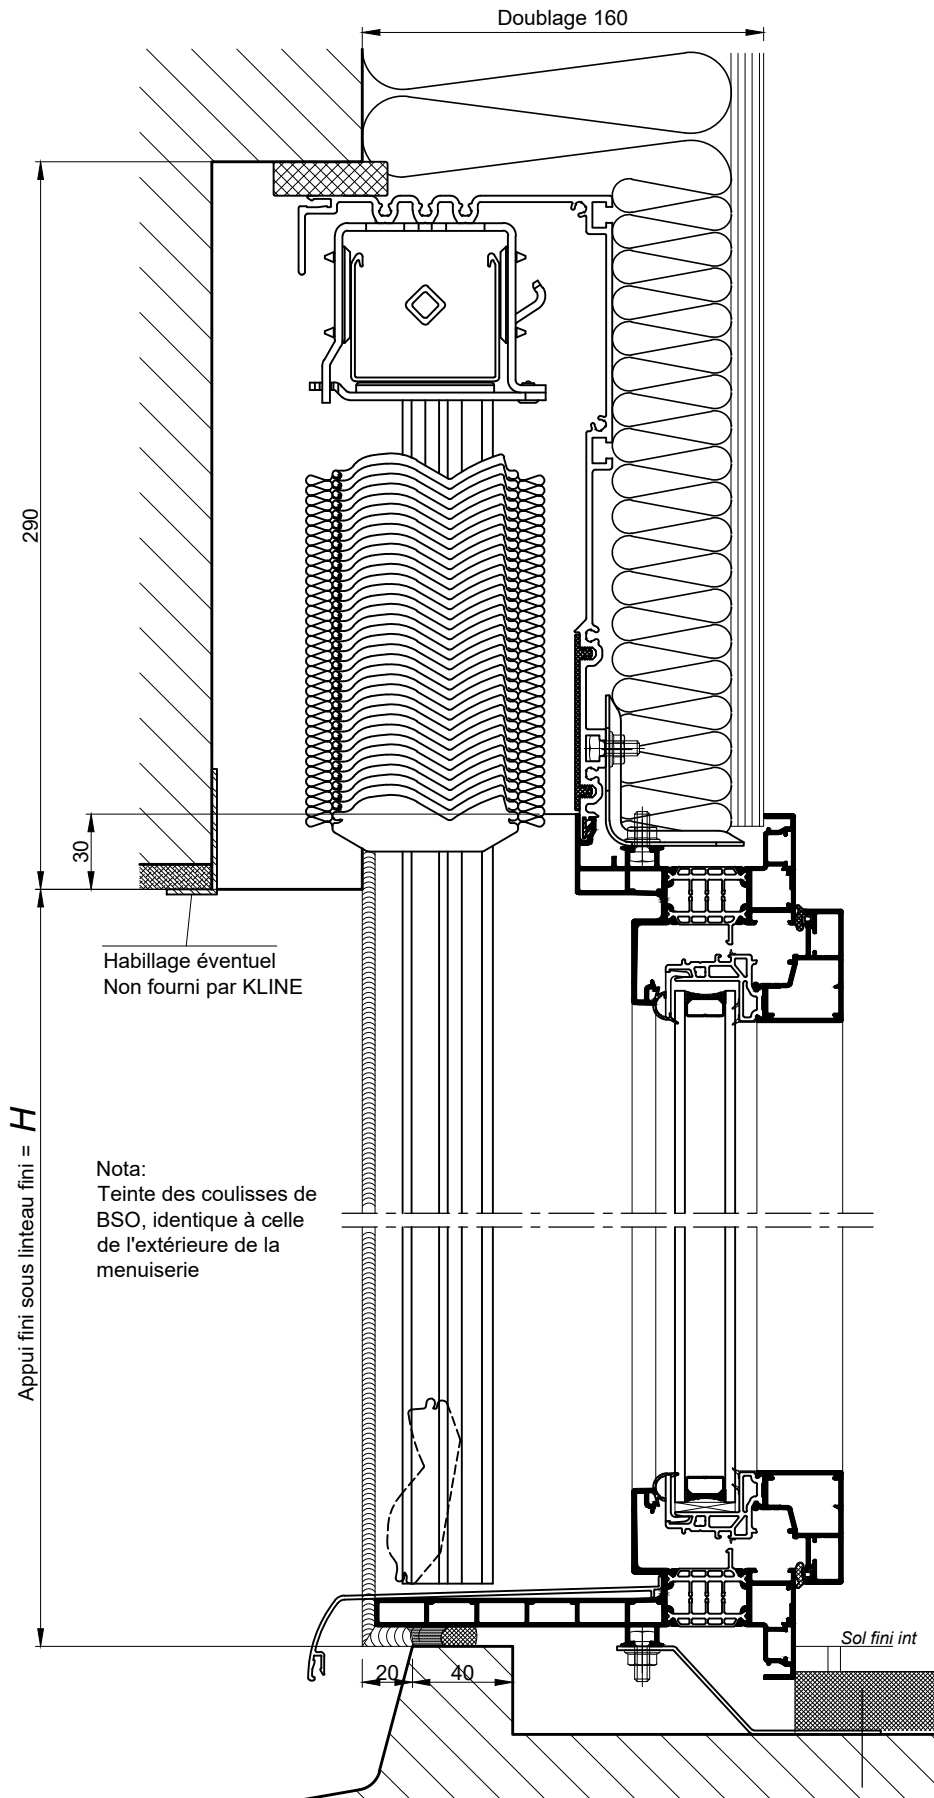

**BLOC - BAIE AVEC COFFRE BSO VERTICAL**  
**DOUBLAGE 160**

Appui fini sous linteau fini =  $H$

Habillage éventuel  
Non fourni par KLINE

Nota:  
Teinte des coulisses de  
BSO, identique à celle  
de l'extérieure de la  
menuiserie

Sol fini int

**COUPE VERTICALE Ech 1/3**

La mise en oeuvre doit être effectuée en respect des règles, normes et DTU en vigueur.

BLOC - BAIE AVEC COFFRE BSO VERTICAL  
DOUBLAGE 160

COUPES HORIZONTALES Ech 1/3