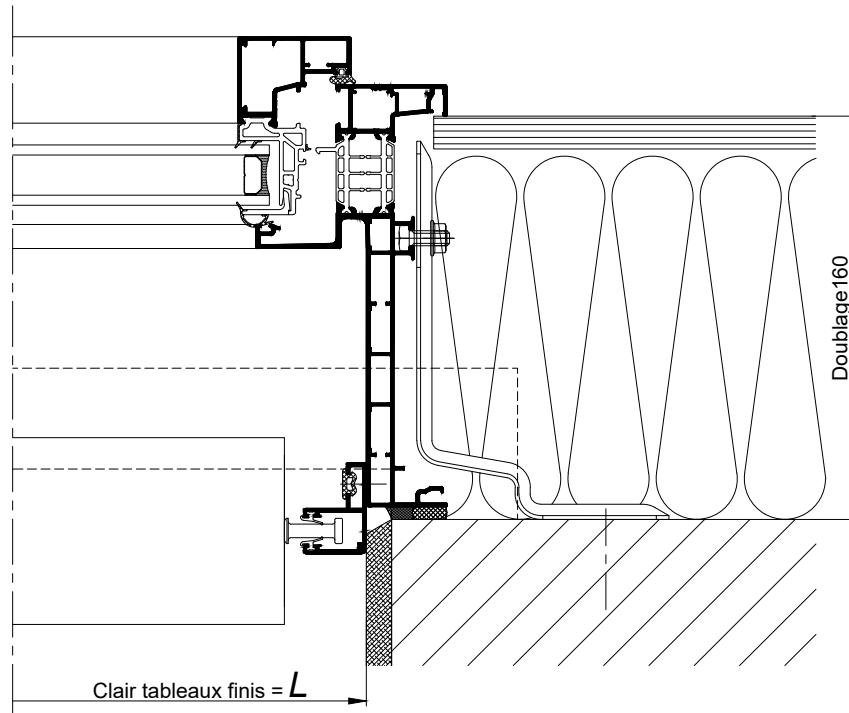

**BLOC - BAIE AVEC COFFRE BSO DEMI-LINTEAU  
DOUBLAGE 160**

COUPE VERTICALE Ech 1/3

Coupes pdf et dwg

www.k-line.fr

101.244R

**BLOC - BAIE AVEC COFFRE BSO DEMI-LINTEAU  
DOUBLAGE 160**

**COUPES HORIZONTALES Ech 1/3**