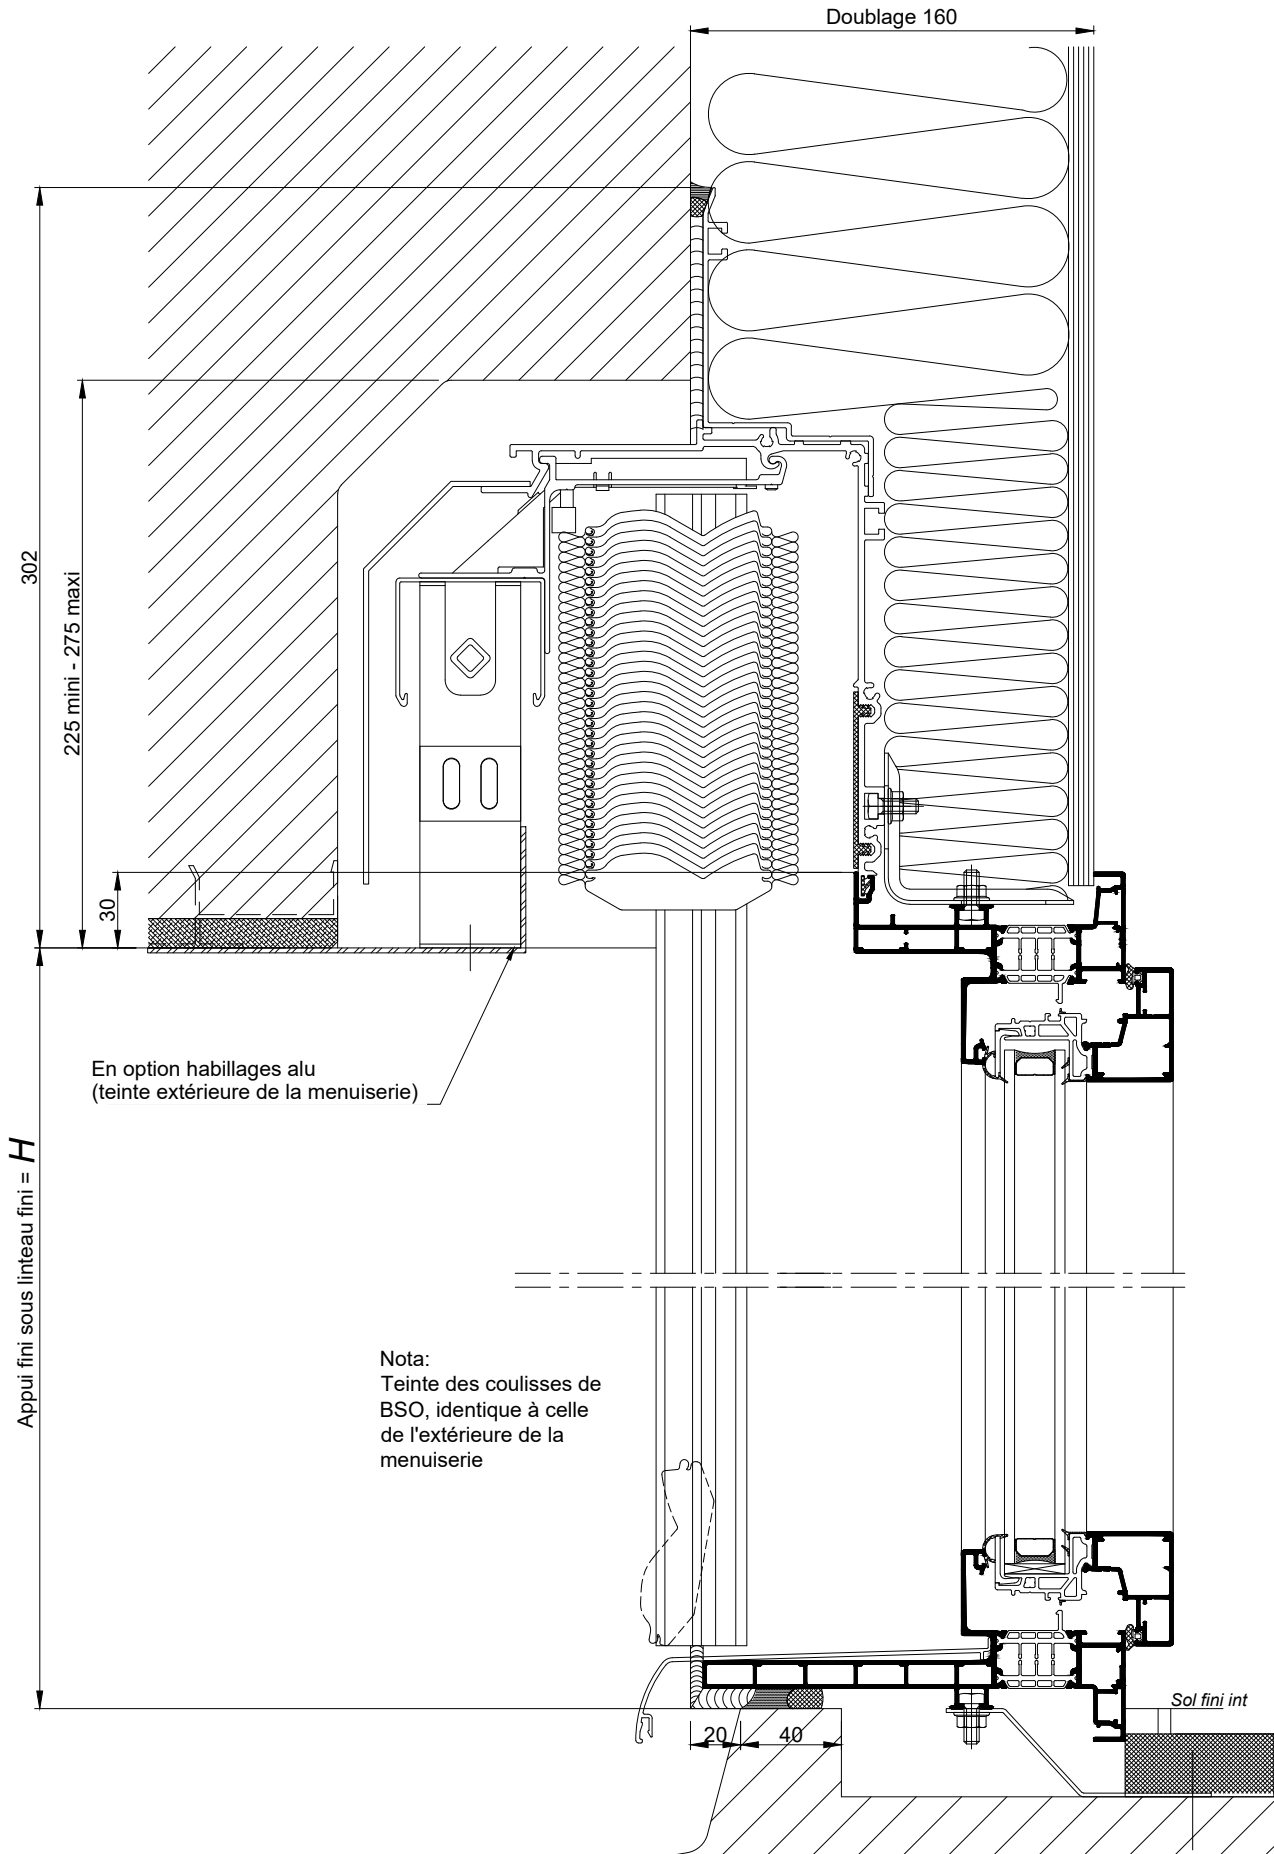

**BLOC - BAIE AVEC COFFRE BSO DEMI-LINTEAU  
DOUBLAGE 160**

COUPE VERTICALE Ech 1/3

Coupes pdf et dwg

www.k-line.fr

101.244R

**BLOC - BAIE AVEC COFFRE BSO DEMI-LINTEAU  
DOUBLAGE 160**

**COUPES HORIZONTALES Ech 1/3**