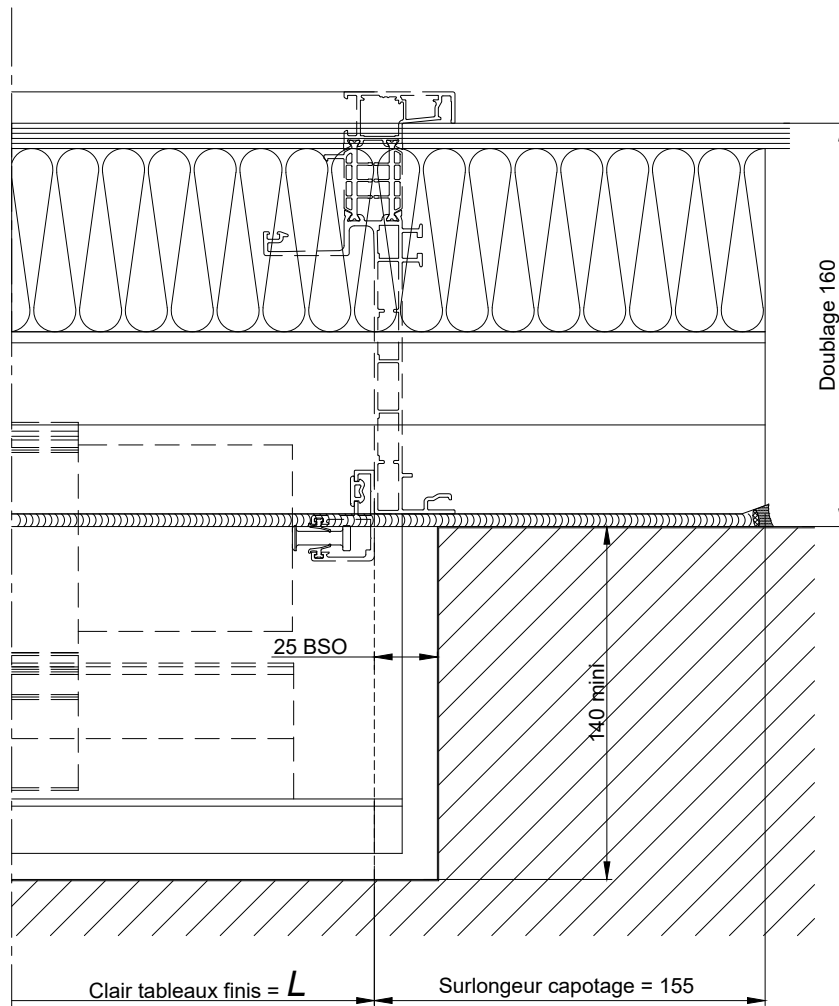

**BLOC - BAIE AVEC COFFRE BSO DEMI-LINTEAU  
DOUBLAGE 160**

COUPE VERTICALE Ech 1/3

Coupes pdf et dwg

www.k-line.fr

101.244R

**BLOC - BAIE AVEC COFFRE BSO DEMI-LINTEAU  
DOUBLAGE 160**

**COUPES HORIZONTALES Ech 1/3**