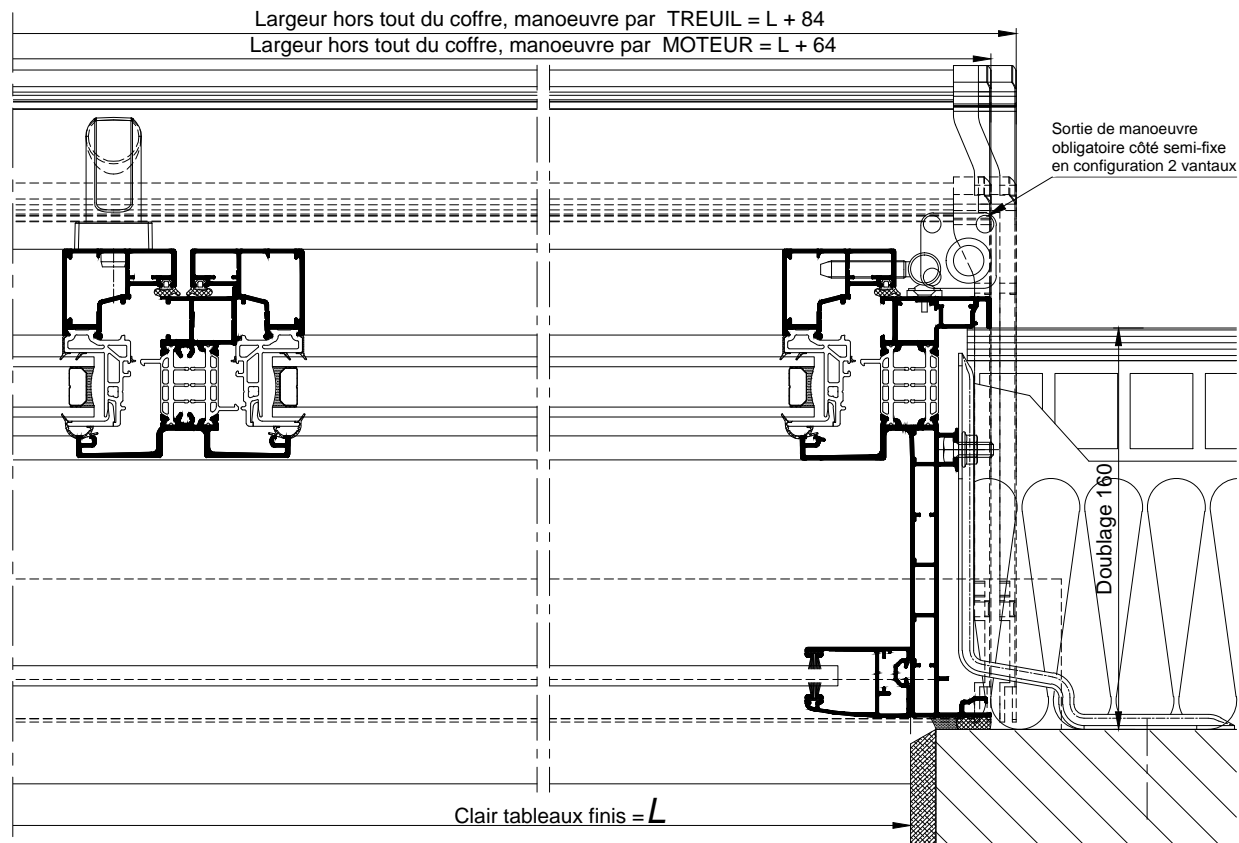

**BLOC BAIE AVEC "COFFRE THERMOBLOC"
DOUBLAGE DE 160**

COUPE VERTICALE Ech 1/3

**BLOC BAIE AVEC "COFFRE THERMOBLOC"
DOUBLAGE DE 160**

COUPE HORIZONTALE Ech 1/3