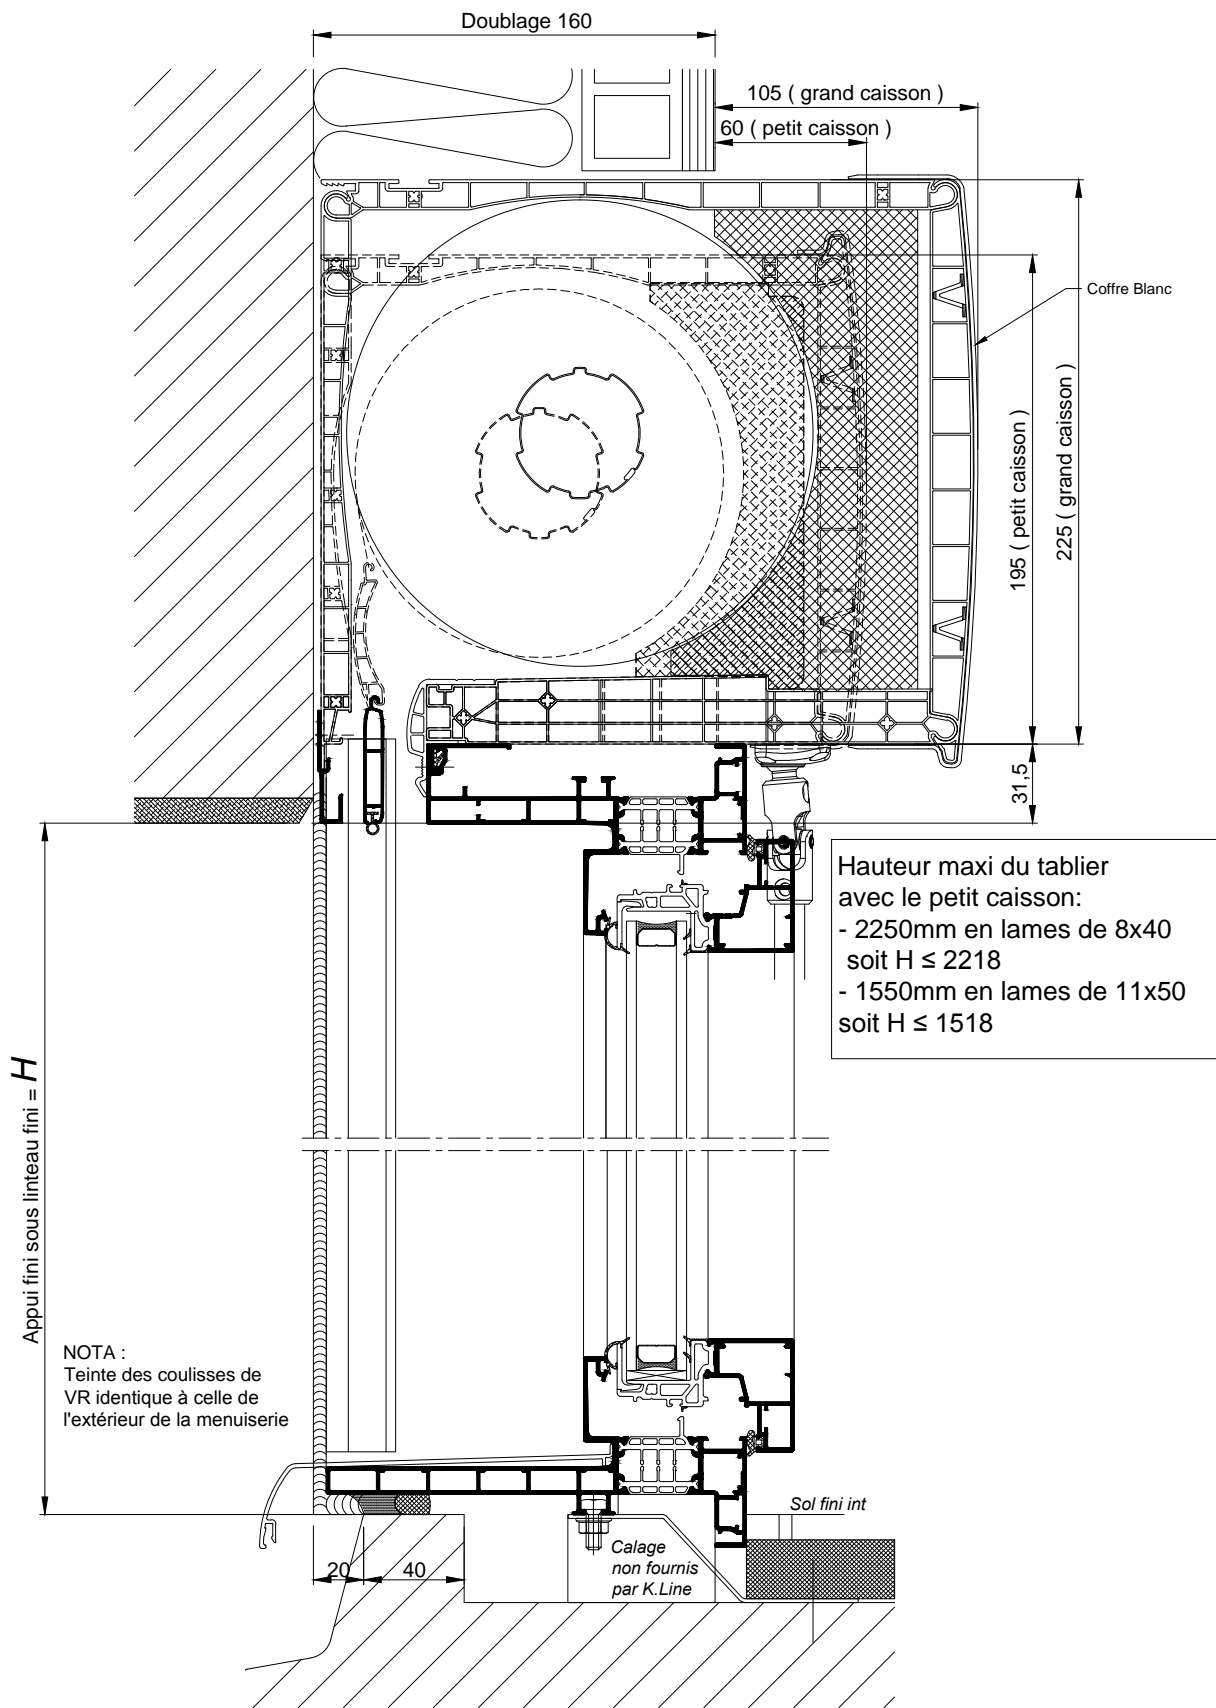

**BLOC BAIE AVEC "COFFRE THERMOBLOC"
DOUBLAGE DE 160**

COUPE VERTICALE Ech 1/3

**BLOC BAIE AVEC "COFFRE THERMOBLOC"
DOUBLAGE DE 160**

COUPE HORIZONTALE Ech 1/3