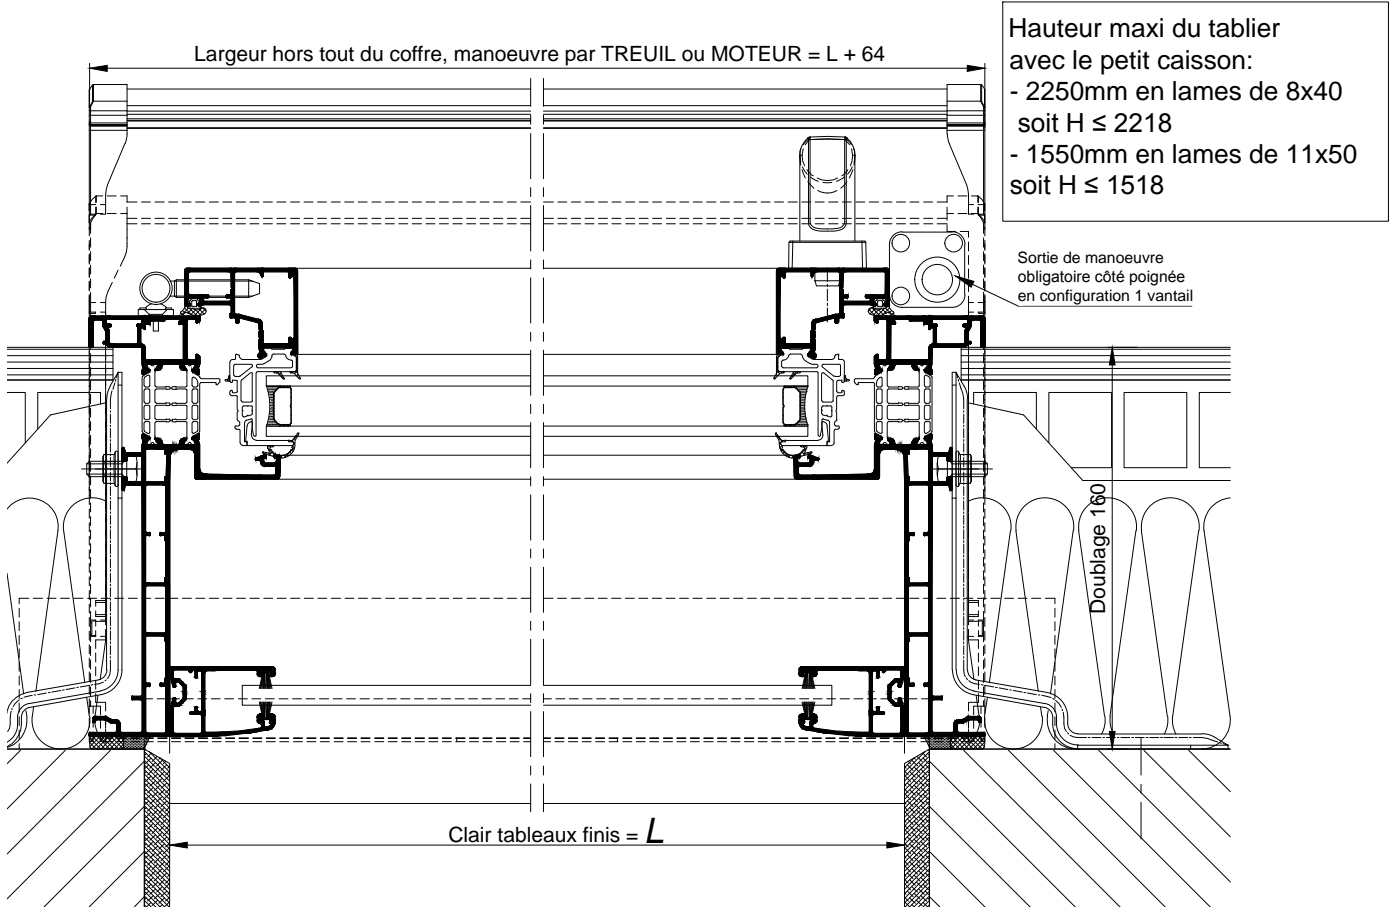

**BLOC BAIE AVEC "COFFRE THERMOBLOC"
DOUBLAGE DE 160**

COUPE VERTICALE Ech 1/3

**BLOC BAIE AVEC "COFFRE THERMOBLOC"
DOUBLAGE DE 160**

COUPE HORIZONTALE Ech 1/3